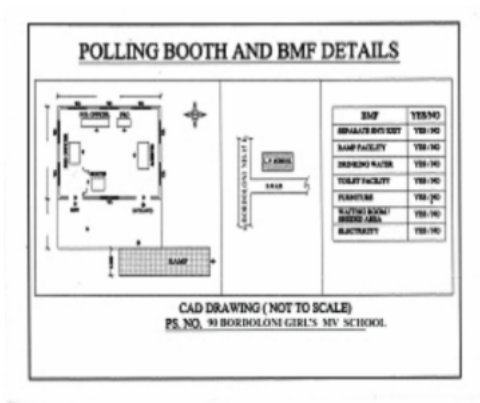

নিৰ্বাচক পঞ্জীয়ন বিষয়াৰ স্বাক্ষৰ

Nazri Naksha

Google Map View

Polling Station Building Front View

ভোটগ্ৰহন কেন্দ্ৰৰ সন্মুখৰ দৃশ্য

Cad View

Key MAP View

1 নাম : ভদেশ্বৰ চুতীয়া পিতাৰ নাম: হৰেন্দ্ৰ চুতীয়া ঘৰ নং : 000 বয়স : 42 লিঙ্গ : পুৰুষ	DWM0343673 ফটো উপলব্ধ	2 নাম : বিনীতা চুতীয়া স্বামীৰ নাম: প্ৰনৱ চুতীয়া ঘৰ নং : 000 বয়স : 35 লিঙ্গ : মহিলা	DWM0343582 ফটো উপলব্ধ	3 নাম : ভুবন চুতীয়া পিতাৰ নাম: পদেশ্বৰ চুতীয়া ঘৰ নং : 1 বয়স : 57 লিঙ্গ : পুৰুষ	DWM8634568 ফটো উপলব্ধ
4 নাম : অম্বিকা চুতীয়া স্বামীৰ নাম: ভুবন চুতীয়া ঘৰ নং : 1 বয়স : 53 লিঙ্গ : মহিলা	DWM8634579 ফটো উপলব্ধ	5 নাম : দুলাল চুতীয়া পিতাৰ নাম: ভুবন চুতীয়া ঘৰ নং : 1 বয়স : 36 লিঙ্গ : পুৰুষ	DWM8641494 ফটো উপলব্ধ	6 নাম : হীৰেন চুতীয়া পিতাৰ নাম: ভুবন চুতীয়া ঘৰ নং : 1 বয়স : 31 লিঙ্গ : পুৰুষ	DWM8641950 ফটো উপলব্ধ
7 নাম : শিক্ষান্ত চুতীয়া পিতাৰ নাম: ভুবন চুতীয়া ঘৰ নং : 1 বয়স : 27 লিঙ্গ : পুৰুষ	DWM0225854 ফটো উপলব্ধ	8 নাম : ৰপাঞ্জলী তামুলী চুতীয়া স্বামীৰ নাম: দুলাল চুতীয়া ঘৰ নং : 1 বয়স : 25 লিঙ্গ : মহিলা	DWM0590869 ফটো উপলব্ধ	9 নাম : মিদপ্ৰবন চুতীয়া পিতাৰ নাম: দীপক চুতীয়া ঘৰ নং : 1 বয়স : 21 লিঙ্গ : পুৰুষ	FXO0063222 ফটো উপলব্ধ
10 নাম : সত্য চুতীয়া পিতাৰ নাম: নিমল চুতীয়া ঘৰ নং : 3 বয়স : 47 লিঙ্গ : পুৰুষ	DWM8634604 ফটো উপলব্ধ	11 নাম : মনো চুতীয়া স্বামীৰ নাম: সত্য চুতীয়া ঘৰ নং : 3 বয়স : 44 লিঙ্গ : মহিলা	DWM8634615 ফটো উপলব্ধ	12 নাম : সুৰজিত চুতীয়া পিতাৰ নাম: সত্য চুতীয়া ঘৰ নং : 3 বয়স : 25 লিঙ্গ : পুৰুষ	DWM0665406 ফটো উপলব্ধ
13 নাম : পুতল তামুলী পিতাৰ নাম: টংকেশ্বৰ তামুলী ঘৰ নং : 8 বয়স : 47 লিঙ্গ : পুৰুষ	DWM8634648 ফটো উপলব্ধ	14 নাম : নিৰদা তামুলী স্বামীৰ নাম: পুতল তামুলী ঘৰ নং : 8 বয়স : 46 লিঙ্গ : মহিলা	DWM8634659 ফটো উপলব্ধ	15 নাম : জিণ্টু তামুলী পিতাৰ নাম: পুতল তামুলী ঘৰ নং : 8 বয়স : 28 লিঙ্গ : পুৰুষ	DWM0223651 ফটো উপলব্ধ
16 নাম : মিৰ্ণু তামুলী পিতাৰ নাম: পুতল তামুলী ঘৰ নং : 8 বয়স : 25 লিঙ্গ : পুৰুষ	DWM0665448 ফটো উপলব্ধ	17 নাম : মাৰ্ঘ্যা তামুলী পিতাৰ নাম: যদুমনি তামুলী ঘৰ নং : 8 বয়স : 24 লিঙ্গ : পুৰুষ	DWM0692681 ফটো উপলব্ধ	18 নাম : ভোগেশ্বৰী চুতীয়া স্বামীৰ নাম: টংকেশ্বৰ চুতীয়া ঘৰ নং : 5 বয়স : 65 লিঙ্গ : মহিলা	DWM8634671 ফটো উপলব্ধ
19 নাম : বিখেশ্বৰ চুতীয়া পিতাৰ নাম: টংকেশ্বৰ চুতীয়া ঘৰ নং : 5 বয়স : 43 লিঙ্গ : পুৰুষ	DWM8634693 ফটো উপলব্ধ	20 নাম : ৰেখামনি চুতীয়া স্বামীৰ নাম: ভাই চুতীয়া ঘৰ নং : 5 বয়স : 34 লিঙ্গ : মহিলা	DWM8641983 ফটো উপলব্ধ	21 নাম : মইনা চুতীয়া পিতাৰ নাম: ভোগেশ্বৰ চুতীয়া ঘৰ নং : 5 বয়স : 33 লিঙ্গ : পুৰুষ	DWM8641870 ফটো উপলব্ধ
22 নাম : ভাইজান চুতীয়া পিতাৰ নাম: টংকেশ্বৰ চুতীয়া ঘৰ নং : 5 বয়স : 29 লিঙ্গ : পুৰুষ	DWM0251637 ফটো উপলব্ধ	23 নাম : যুগমায়া চুতীয়া স্বামীৰ নাম: ভাইজান চুতীয়া ঘৰ নং : 5 বয়স : 28 লিঙ্গ : মহিলা	DWM0595942 ফটো উপলব্ধ	24 নাম : ৰঞ্জিত তামুলী পিতাৰ নাম: জয়চন্দ্ৰ তামুলী ঘৰ নং : 6 বয়স : 44 লিঙ্গ : পুৰুষ	DWM8634728 ফটো উপলব্ধ
25 নাম : তৰাবতী তামুলী স্বামীৰ নাম: ৰঞ্জিত তামুলী ঘৰ নং : 6 বয়স : 41 লিঙ্গ : মহিলা	DWM8634739 ফটো উপলব্ধ	26 নাম : বস্তী ফুকন তামুলী স্বামীৰ নাম: বাবুল তামুলী ঘৰ নং : 6 বয়স : 35 লিঙ্গ : মহিলা	DWM0182246 ফটো উপলব্ধ	27 নাম : বাবুল তামুলী পিতাৰ নাম: জয়চন্দ্ৰ তামুলী ঘৰ নং : 6 বয়স : 35 লিঙ্গ : পুৰুষ	DWM2838199 ফটো উপলব্ধ
28 নাম : অজিত তামুলী পিতাৰ নাম: জয়চন্দ্ৰ তামুলী ঘৰ নং : 9 বয়স : 47 লিঙ্গ : পুৰুষ	DWM8634740 ফটো উপলব্ধ	29 নাম : বিহুতি তামুলী স্বামীৰ নাম: অজিত তামুলী ঘৰ নং : 9 বয়স : 44 লিঙ্গ : মহিলা	DWM8634751 ফটো উপলব্ধ	30 নাম : মনিচা মেদক পিতাৰ নাম: ফুকন মেদক ঘৰ নং : 9 বয়স : 25 লিঙ্গ : মহিলা	DWM0690677 ফটো উপলব্ধ