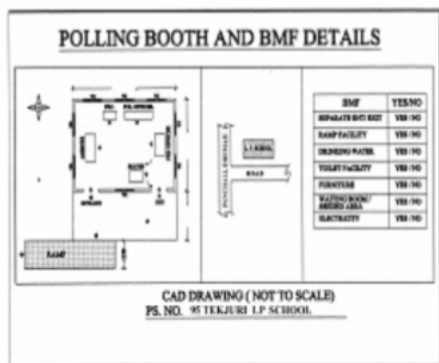

নিৰ্বাচক পঞ্জীয়ন বিষয়াৰ স্বাক্ষৰ

Nazri Naksha

Google Map View

Polling Station Building Front View

ভোটগ্ৰহন কেন্দ্ৰৰ সন্মুখৰ দৃশ্য

Cad View

Key MAP View

1 নাম : আদিত্য দাস পিতাৰ নাম: মহন দাস ঘৰ নং : 1 বয়স : 47 লিঙ্গ : পুৰুষ	DWM9134569 ফটো উপলব্ধ	2 নাম : অপল দাস পিতাৰ নাম: আদিত্য দাস ঘৰ নং : 1 বয়স : 23 লিঙ্গ : পুৰুষ	FXO0016220 ফটো উপলব্ধ	3 নাম : জয়ন্ত দাস পিতাৰ নাম: লুহিত দাস ঘৰ নং : 2 বয়স : 44 লিঙ্গ : পুৰুষ	DWM9134616 ফটো উপলব্ধ
4 নাম : চুমী দাস স্বামীৰ নাম: জয়ন্ত দাস ঘৰ নং : 2 বয়স : 34 লিঙ্গ : মহিলা	DWM9134605 ফটো উপলব্ধ	5 নাম : মলাদৈ দাস স্বামীৰ নাম: লীলাকান্ত দাস ঘৰ নং : 3 বয়স : 55 লিঙ্গ : মহিলা	DWM9134638 ফটো উপলব্ধ	#2 6 নাম : ৰমেন দাস পিতাৰ নাম: লীলাকান্ত দাস ঘৰ নং : 228 বয়স : 40 লিঙ্গ : পুৰুষ	DWM9134649 ফটো উপলব্ধ
7 নাম : লম্বিত দাস পিতাৰ নাম: লীলাকান্ত দাস ঘৰ নং : 3 বয়স : 39 লিঙ্গ : পুৰুষ	DWM9134650 ফটো উপলব্ধ	8 নাম : বুলমাই দাস স্বামীৰ নাম: লম্বিত দাস ঘৰ নং : 3 বয়স : 27 লিঙ্গ : মহিলা	DWM0555003 ফটো উপলব্ধ	9 নাম : গুনকান্ত দাস পিতাৰ নাম: গজিন দাস ঘৰ নং : 8 বয়স : 60 লিঙ্গ : পুৰুষ	DWM9134661 ফটো উপলব্ধ
10 নাম : লাবন্য দাস স্বামীৰ নাম: গুন দাস ঘৰ নং : 8 বয়স : 47 লিঙ্গ : মহিলা	DWM9134672 ফটো উপলব্ধ	11 নাম : বলীন দাস পিতাৰ নাম: ঘনশ্যাম দাস ঘৰ নং : 5 বয়স : 70 লিঙ্গ : পুৰুষ	DWM9134683 ফটো উপলব্ধ	12 নাম : পবন দাস পিতাৰ নাম: বলীন দাস ঘৰ নং : 5 বয়স : 50 লিঙ্গ : পুৰুষ	DWM9134707 ফটো উপলব্ধ
13 নাম : বিতুল দাস পিতাৰ নাম: বলীন দাস ঘৰ নং : 5 বয়স : 48 লিঙ্গ : পুৰুষ	DWM9134718 ফটো উপলব্ধ	# 14 নাম : ৰনজিত দাস পিতাৰ নাম: বলীন দাস ঘৰ নং : 206 বয়স : 42 লিঙ্গ : পুৰুষ	DWM9134729 ফটো উপলব্ধ	15 নাম : লক্ষীমাই দাস পিতাৰ নাম: পবন দাস ঘৰ নং : 5 বয়স : 39 লিঙ্গ : মহিলা	DWM9135391 ফটো উপলব্ধ
# 16 নাম : অতুল দাস পিতাৰ নাম: বলীন দাস ঘৰ নং : 216 বয়স : 38 লিঙ্গ : পুৰুষ	DWM9134741 ফটো উপলব্ধ	# 17 নাম : বুব দাস পিতাৰ নাম: বলীন দাস ঘৰ নং : 202 বয়স : 37 লিঙ্গ : পুৰুষ	DWM9134763 ফটো উপলব্ধ	18 নাম : ৰিজত দাস পিতাৰ নাম: বলীন দাস ঘৰ নং : 5 বয়স : 34 লিঙ্গ : পুৰুষ	DWM9134752 ফটো উপলব্ধ
19 নাম : সজিনা দাস স্বামীৰ নাম: বিতুল দাস ঘৰ নং : 5 বয়স : 32 লিঙ্গ : মহিলা	DWM9140732 ফটো উপলব্ধ	# 20 নাম : প্ৰতিভা দাস স্বামীৰ নাম: বুব দাস ঘৰ নং : 202 বয়স : 31 লিঙ্গ : মহিলা	DWM0015598 ফটো উপলব্ধ	21 নাম : বৃন্দ দাস স্বামীৰ নাম: অতুল দাস ঘৰ নং : 5 বয়স : 30 লিঙ্গ : মহিলা	DWM0348441 ফটো উপলব্ধ
# 22 নাম : দিপামনি দাস স্বামীৰ নাম: ৰঞ্জিত দাস ঘৰ নং : 206 বয়স : 27 লিঙ্গ : মহিলা	DWM0554451 ফটো উপলব্ধ	23 নাম : প্ৰিয়ংকা দাস স্বামীৰ নাম: ৰিজত দাস ঘৰ নং : 5 বয়স : 25 লিঙ্গ : মহিলা	DWM0671768 ফটো উপলব্ধ	24 নাম : বিদ্যা দাস পিতাৰ নাম: তুলাৰাম দাস ঘৰ নং : 6 বয়স : 50 লিঙ্গ : পুৰুষ	DWM9134774 ফটো উপলব্ধ
25 নাম : প্ৰভা দাস স্বামীৰ নাম: বিদ্যা দাস ঘৰ নং : 6 বয়স : 46 লিঙ্গ : মহিলা	DWM9134785 ফটো উপলব্ধ	S 26 নাম : পুন্যজ্যোতি হাজৰিকা স্বামীৰ নাম: ৰাজীৱ হাজৰিকা ঘৰ নং : 6 বয়স : 41 লিঙ্গ : মহিলা	DWM9134796 ফটো উপলব্ধ	27 নাম : জোনালী দাস স্বামীৰ নাম: প্ৰশান্ত দাস ঘৰ নং : 6 বয়স : 33 লিঙ্গ : মহিলা	FXO0122515 ফটো উপলব্ধ
28 নাম : প্ৰশান্ত দাস পিতাৰ নাম: বিদ্যা দাস ঘৰ নং : 6 বয়স : 23 লিঙ্গ : পুৰুষ	DWM3124633 ফটো উপলব্ধ	29 নাম : গিৰিশ দাস পিতাৰ নাম: ৰমাকান্ত দাস ঘৰ নং : 9 বয়স : 55 লিঙ্গ : পুৰুষ	DWM9134809 ফটো উপলব্ধ	30 নাম : চম্পা দাস স্বামীৰ নাম: গিৰিশ দাস ঘৰ নং : 9 বয়স : 50 লিঙ্গ : মহিলা	DWM9134810 ফটো উপলব্ধ