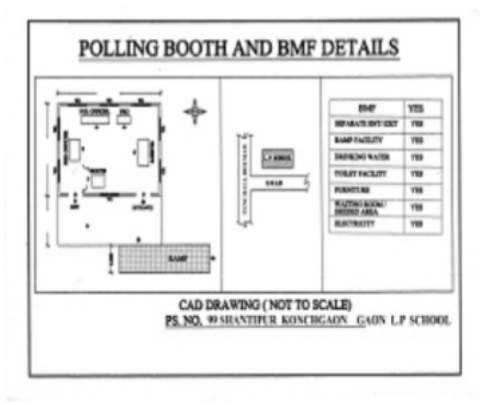

নিৰ্বাচক পঞ্জীয়ন বিষয়াৰ স্বাক্ষৰ

Nazri Naksha

Google Map View

Polling Station Building Front View

ভোটগ্ৰহন কেন্দ্ৰৰ সন্মুখৰ দৃশ্য

Cad View

Key MAP View

1 নাম : বংশধৰ কাকতি পিতাৰ নাম: প্রভাত কাকতি ঘৰ নং : ১ বয়স : 54 লিঙ্গ : পুৰুষ	DWM9434564 ফটো উপলব্ধ	2 নাম : পদমী কাকতি স্বামীৰ নাম: বংশধৰ কাকতি ঘৰ নং : ১ বয়স : 52 লিঙ্গ : মহিলা	DWM9434575 ফটো উপলব্ধ	3 নাম : দগিন্ত কাকতি পিতাৰ নাম: বংশধৰ কাকতি ঘৰ নং : ১ বয়স : 37 লিঙ্গ : মহিলা	DWM9434586 ফটো উপলব্ধ
4 নাম : মনদিতা নেওগ কাকতি স্বামীৰ নাম: বিশ্বজীত কাকতি ঘৰ নং : ১ বয়স : 33 লিঙ্গ : মহিলা	DWM0235648 ফটো উপলব্ধ	5 নাম : বিশ্বজীত কাকতি পিতাৰ নাম: বংশধৰ কাকতি ঘৰ নং : ১ বয়স : 33 লিঙ্গ : পুৰুষ	DWM9440715 ফটো উপলব্ধ	6 নাম : জোন মুনি কাকতি স্বামীৰ নাম: দিগন্ত কাকতি ঘৰ নং : ১ বয়স : 32 লিঙ্গ : মহিলা	DWM9441218 ফটো উপলব্ধ
7 নাম : জানমনি কাকতি পিতাৰ নাম: বংশধৰ কাকতি ঘৰ নং : ১ বয়স : 29 লিঙ্গ : মহিলা	DWM0235796 ফটো উপলব্ধ	8 নাম : পোনা গৌহাঁই পিতাৰ নাম: বহীকান্ত গৌহাঁই ঘৰ নং : ২ বয়স : 55 লিঙ্গ : পুৰুষ	DWM9434611 ফটো উপলব্ধ	9 নাম : অনিমাি গৌহাঁই স্বামীৰ নাম: পোনা গৌহাঁই ঘৰ নং : ২ বয়স : 50 লিঙ্গ : মহিলা	DWM9434622 ফটো উপলব্ধ
10 নাম : তুলন কাকতি পিতাৰ নাম: প্রভাতচন্দ্র কাকতি ঘৰ নং : ৩ বয়স : 73 লিঙ্গ : পুৰুষ	DWM9434633 ফটো উপলব্ধ	11 নাম : সুশীলা কাকতি স্বামীৰ নাম: তুলন কাকতি ঘৰ নং : ৩ বয়স : 68 লিঙ্গ : মহিলা	DWM9434644 ফটো উপলব্ধ	12 নাম : ধনীৰাম কাকতি পিতাৰ নাম: তুলন কাকতি ঘৰ নং : ৩ বয়স : 40 লিঙ্গ : পুৰুষ	DWM9434655 ফটো উপলব্ধ
13 নাম : অনিতা কাকতি স্বামীৰ নাম: ধনীৰাম কাকতি ঘৰ নং : ৩ বয়স : 39 লিঙ্গ : মহিলা	DWM9434666 ফটো উপলব্ধ	S2 14 নাম : বিউটি কাকতি স্বামীৰ নাম: সুদীপ দাস ঘৰ নং : ৩ বয়স : 29 লিঙ্গ : মহিলা	DWM0677906 ফটো উপলব্ধ	15 নাম : নিটমনী কাকতি স্বামীৰ নাম: দিব্যজ্যোতি কাকতি ঘৰ নং : ৩ বয়স : 26 লিঙ্গ : মহিলা	DWM0681478 ফটো উপলব্ধ
16 নাম : মাধব কাকতি মিঠি পিতাৰ নাম: ধনীৰাম কাকতি মিঠি ঘৰ নং : 3 বয়স : 21 লিঙ্গ : পুৰুষ	FXO0122960 ফটো উপলব্ধ	17 নাম : নিলাখী শইকীয়া দলৈ স্বামীৰ নাম: অনন্ত দলৈ ঘৰ নং : ০৪ বয়স : 35 লিঙ্গ : মহিলা	DWM0322255 ফটো উপলব্ধ	18 নাম : বনে লালুং পিতাৰ নাম: কচন লালুং ঘৰ নং : ৫ বয়স : 59 লিঙ্গ : পুৰুষ	DWM9434702 ফটো উপলব্ধ
19 নাম : পনিমাই লালুং স্বামীৰ নাম: বনে লালুং ঘৰ নং : ৫ বয়স : 55 লিঙ্গ : মহিলা	DWM9434713 ফটো উপলব্ধ	20 নাম : নিতুল লালুং পিতাৰ নাম: বনে লালুং ঘৰ নং : ৫ বয়স : 34 লিঙ্গ : পুৰুষ	DWM2801390 ফটো উপলব্ধ	21 নাম : ভাগ্য লালুং স্বামীৰ নাম: নিতুল লালুং ঘৰ নং : ৫ বয়স : 32 লিঙ্গ : মহিলা	DWM2801298 ফটো উপলব্ধ
22 নাম : চেনিৰাম কাকতি পিতাৰ নাম: প্রভাত কাকতি ঘৰ নং : ৬ বয়স : 63 লিঙ্গ : পুৰুষ	DWM9434724 ফটো উপলব্ধ	23 নাম : ৰুপন্তী কাকতি স্বামীৰ নাম: চেনিৰাম কাকতি ঘৰ নং : ৬ বয়স : 58 লিঙ্গ : মহিলা	DWM9434735 ফটো উপলব্ধ	24 নাম : কৃষ্ণ কাকতি পিতাৰ নাম: চেনিৰাম কাকতি ঘৰ নং : ৬ বয়স : 38 লিঙ্গ : পুৰুষ	DWM9434746 ফটো উপলব্ধ
25 নাম : ভনীমাই ভূঞা কাকতি স্বামীৰ নাম: বিপিন কাকতি ঘৰ নং : ৬ বয়স : 38 লিঙ্গ : মহিলা	DWM0253567 ফটো উপলব্ধ	26 নাম : জুনমনি লালুং কাকতি স্বামীৰ নাম: কৃষ্ণ কাকতি ঘৰ নং : ৬ বয়স : 35 লিঙ্গ : মহিলা	DWM0322222 ফটো উপলব্ধ	27 নাম : বিপিন কাকতি পিতাৰ নাম: চেনিৰাম কাকতি ঘৰ নং : ৬ বয়স : 31 লিঙ্গ : পুৰুষ	DWM0253568 ফটো উপলব্ধ
28 নাম : মোহন কাকতি পিতাৰ নাম: বকুল কাকতি ঘৰ নং : ৭ বয়স : 57 লিঙ্গ : পুৰুষ	DWM9434757 ফটো উপলব্ধ	29 নাম : বিতপন লালুং কাকতি পিতাৰ নাম: মোহন কাকতি ঘৰ নং : ৭ বয়স : 29 লিঙ্গ : পুৰুষ	DWM0441667 ফটো উপলব্ধ	30 নাম : বিতপন কাকতি লালুং পিতাৰ নাম: মোহন কাকতি ঘৰ নং : ৭ বয়স : 27 লিঙ্গ : পুৰুষ	DWM0600312 ফটো উপলব্ধ