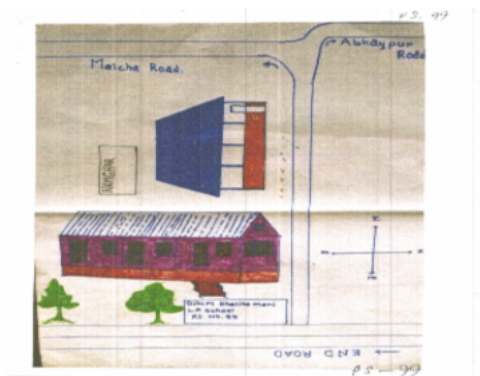

Nazri Naksha