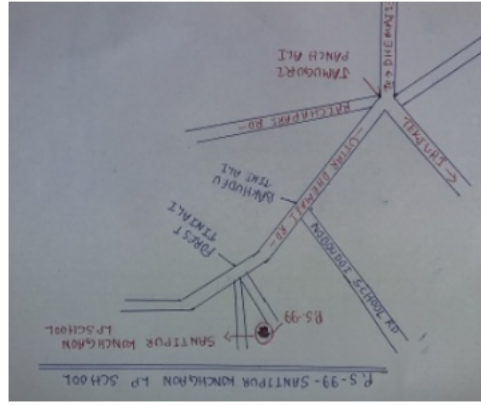

নিৰ্বাচক পঞ্জীয়ন বিষয়াৰ স্বাক্ষৰ

Nazri Naksha

Google Map View

Polling Station Building Front View

ভোটগ্ৰহন কেন্দ্ৰৰ সন্মুখৰ দৃশ্য

Cad View

Key MAP View

1 নাম : বংশধৰ কাকতি পিতাৰ নাম: প্রভাত কাকতি ঘৰ নং : ১ বয়স : 54 লিঙ্গ : পুৰুষ	DWM9434564 ফটো উপলব্ধ	2 নাম : পদমী কাকতি স্বামীৰ নাম: বংশধৰ কাকতি ঘৰ নং : ১ বয়স : 52 লিঙ্গ : মহিলা	DWM9434575 ফটো উপলব্ধ	3 নাম : দগিন্ত কাকতি পিতাৰ নাম: বংশধৰ কাকতি ঘৰ নং : ১ বয়স : 37 লিঙ্গ : মহিলা	DWM9434586 ফটো উপলব্ধ
4 নাম : মনদিতা নেওগ কাকতি স্বামীৰ নাম: বিশ্বজীত কাকতি ঘৰ নং : ১ বয়স : 33 লিঙ্গ : মহিলা	DWM0235648 ফটো উপলব্ধ	5 নাম : বিশ্বজীত কাকতি পিতাৰ নাম: বংশধৰ কাকতি ঘৰ নং : ১ বয়স : 33 লিঙ্গ : পুৰুষ	DWM9440715 ফটো উপলব্ধ	6 নাম : জোন মুনি কাকতি স্বামীৰ নাম: দিগন্ত কাকতি ঘৰ নং : ১ বয়স : 32 লিঙ্গ : মহিলা	DWM9441218 ফটো উপলব্ধ
7 নাম : জানমনি কাকতি পিতাৰ নাম: বংশধৰ কাকতি ঘৰ নং : ১ বয়স : 29 লিঙ্গ : মহিলা	DWM0235796 ফটো উপলব্ধ	8 নাম : পোনা গৌহাঁই পিতাৰ নাম: বহীকান্ত গৌহাঁই ঘৰ নং : ২ বয়স : 55 লিঙ্গ : পুৰুষ	DWM9434611 ফটো উপলব্ধ	9 নাম : অনিমাি গৌহাঁই স্বামীৰ নাম: পোনা গৌহাঁই ঘৰ নং : ২ বয়স : 50 লিঙ্গ : মহিলা	DWM9434622 ফটো উপলব্ধ
10 নাম : তুলন কাকতি পিতাৰ নাম: প্রভাতচন্দ্র কাকতি ঘৰ নং : ৩ বয়স : 73 লিঙ্গ : পুৰুষ	DWM9434633 ফটো উপলব্ধ	11 নাম : সুশীলা কাকতি স্বামীৰ নাম: তুলন কাকতি ঘৰ নং : ৩ বয়স : 68 লিঙ্গ : মহিলা	DWM9434644 ফটো উপলব্ধ	12 নাম : ধনীৰাম কাকতি পিতাৰ নাম: তুলন কাকতি ঘৰ নং : ৩ বয়স : 40 লিঙ্গ : পুৰুষ	DWM9434655 ফটো উপলব্ধ
13 নাম : অনিতা কাকতি স্বামীৰ নাম: ধনীৰাম কাকতি ঘৰ নং : ৩ বয়স : 39 লিঙ্গ : মহিলা	DWM9434666 ফটো উপলব্ধ	S2 14 নাম : বিউটি কাকতি স্বামীৰ নাম: সুদীপ দাস ঘৰ নং : ৩ বয়স : 29 লিঙ্গ : মহিলা	DWM0677906 ফটো উপলব্ধ	15 নাম : নিটমনী কাকতি স্বামীৰ নাম: দিব্যজ্যোতি কাকতি ঘৰ নং : ৩ বয়স : 26 লিঙ্গ : মহিলা	DWM0681478 ফটো উপলব্ধ
16 নাম : মাধব কাকতি মিঠি পিতাৰ নাম: ধনীৰাম কাকতি মিঠি ঘৰ নং : 3 বয়স : 21 লিঙ্গ : পুৰুষ	FXO0122960 ফটো উপলব্ধ	17 নাম : নিলাখী শইকীয়া দলৈ স্বামীৰ নাম: অনন্ত দলৈ ঘৰ নং : ০৪ বয়স : 35 লিঙ্গ : মহিলা	DWM0322255 ফটো উপলব্ধ	18 নাম : বনে লালুং পিতাৰ নাম: কচন লালুং ঘৰ নং : ৫ বয়স : 59 লিঙ্গ : পুৰুষ	DWM9434702 ফটো উপলব্ধ
19 নাম : পনিমাই লালুং স্বামীৰ নাম: বনে লালুং ঘৰ নং : ৫ বয়স : 55 লিঙ্গ : মহিলা	DWM9434713 ফটো উপলব্ধ	20 নাম : নিতুল লালুং পিতাৰ নাম: বনে লালুং ঘৰ নং : ৫ বয়স : 34 লিঙ্গ : পুৰুষ	DWM2801390 ফটো উপলব্ধ	21 নাম : ভাগ্য লালুং স্বামীৰ নাম: নিতুল লালুং ঘৰ নং : ৫ বয়স : 32 লিঙ্গ : মহিলা	DWM2801298 ফটো উপলব্ধ
22 নাম : চেনিৰাম কাকতি পিতাৰ নাম: প্রভাত কাকতি ঘৰ নং : ৬ বয়স : 63 লিঙ্গ : পুৰুষ	DWM9434724 ফটো উপলব্ধ	23 নাম : ৰুপন্তী কাকতি স্বামীৰ নাম: চেনিৰাম কাকতি ঘৰ নং : ৬ বয়স : 58 লিঙ্গ : মহিলা	DWM9434735 ফটো উপলব্ধ	24 নাম : কৃষ্ণ কাকতি পিতাৰ নাম: চেনিৰাম কাকতি ঘৰ নং : ৬ বয়স : 38 লিঙ্গ : পুৰুষ	DWM9434746 ফটো উপলব্ধ
25 নাম : ভনীমাই ভূঞা কাকতি স্বামীৰ নাম: বিপিন কাকতি ঘৰ নং : ৬ বয়স : 38 লিঙ্গ : মহিলা	DWM0253567 ফটো উপলব্ধ	26 নাম : জুনমনি লালুং কাকতি স্বামীৰ নাম: কৃষ্ণ কাকতি ঘৰ নং : ৬ বয়স : 35 লিঙ্গ : মহিলা	DWM0322222 ফটো উপলব্ধ	27 নাম : বিপিন কাকতি পিতাৰ নাম: চেনিৰাম কাকতি ঘৰ নং : ৬ বয়স : 31 লিঙ্গ : পুৰুষ	DWM0253568 ফটো উপলব্ধ
28 নাম : মোহন কাকতি পিতাৰ নাম: বকুল কাকতি ঘৰ নং : ৭ বয়স : 57 লিঙ্গ : পুৰুষ	DWM9434757 ফটো উপলব্ধ	29 নাম : বিতপন লালুং কাকতি পিতাৰ নাম: মোহন কাকতি ঘৰ নং : ৭ বয়স : 29 লিঙ্গ : পুৰুষ	DWM0441667 ফটো উপলব্ধ	30 নাম : বিতপন কাকতি লালুং পিতাৰ নাম: মোহন কাকতি ঘৰ নং : ৭ বয়স : 27 লিঙ্গ : পুৰুষ	DWM0600312 ফটো উপলব্ধ