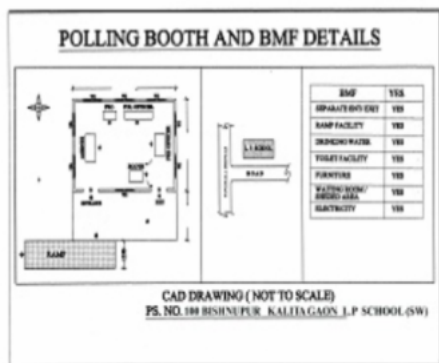

নিৰ্বাচক পঞ্জীয়ন বিষয়াৰ স্বাক্ষৰ

Nazri Naksha

Google Map View

Polling Station Building Front View

ভোটগ্ৰহন কেন্দ্ৰৰ সন্মুখৰ দৃশ্য

Cad View

Key MAP View

| | | | | | |
|--|--------------------------|---|--------------------------|---|--------------------------|
| 1 নাম : গনেশ শইকীয়া পিতাৰ নাম: ভদ্রেেশ্বৰ শইকীয়া ঘৰ নং : 1 বয়স : 59 লিঙ্গ : পুৰুষ | DWM9534592 ফটো উপলব্ধ | 2 নাম : চন্দ্ৰেশ্বৰ শইকীয়া পিতাৰ নাম: ভদ্রেেশ্বৰ শইকীয়া ঘৰ নং : 1 বয়স : 56 লিঙ্গ : পুৰুষ | DWM9534570 ফটো উপলব্ধ | 3 নাম : টুনি শইকীয়া স্বামীৰ নাম: গনেশ শইকীয়া ঘৰ নং : 1 বয়স : 53 লিঙ্গ : মহিলা | DWM9534605 ফটো উপলব্ধ |
| 4 নাম : জীত শইকীয়া পিতাৰ নাম: গনেশ শইকীয়া ঘৰ নং : 1 বয়স : 41 লিঙ্গ : পুৰুষ | DWM9534616 ফটো উপলব্ধ | 5 নাম : বিতু শইকীয়া পিতাৰ নাম: গনেশ শইকীয়া ঘৰ নং : 1 বয়স : 32 লিঙ্গ : পুৰুষ | DWM0001248 ফটো উপলব্ধ | 6 নাম : বিতুল বৰা পিতাৰ নাম: তৰুন বৰা ঘৰ নং : 2 বয়স : 52 লিঙ্গ : পুৰুষ | DWM9534627 ফটো উপলব্ধ |
| 7 নাম : নিৰুমাই বৰা স্বামীৰ নাম: বিতুল বৰা ঘৰ নং : 2 বয়স : 49 লিঙ্গ : মহিলা | DWM9534638 ফটো উপলব্ধ | 8 নাম : দেবজিত বৰা পিতাৰ নাম: বিতুল বৰা ঘৰ নং : 2 বয়স : 26 লিঙ্গ : পুৰুষ | DWM3152295 ফটো উপলব্ধ | 9 নাম : পল্লৱী দত্ত বৰা স্বামীৰ নাম: দেবজিত বৰা ঘৰ নং : 2 বয়স : 23 লিঙ্গ : মহিলা | FXO0007674 ফটো উপলব্ধ |
| 10 নাম : আনন্দি শইকীয়া পিতাৰ নাম: ভদ্রেেশ্বৰ শইকীয়া ঘৰ নং : 3 বয়স : 59 লিঙ্গ : পুৰুষ | DWM9534649 ফটো উপলব্ধ | 11 নাম : আইজনী শইকীয়া স্বামীৰ নাম: আনন্দি শইকীয়া ঘৰ নং : 3 বয়স : 56 লিঙ্গ : মহিলা | DWM9534650 ফটো উপলব্ধ | 12 নাম : কান্দৰী খেৰকতাৰী স্বামীৰ নাম: বৈকুণ্ঠ খেৰকতাৰী ঘৰ নং : 8 বয়স : 76 লিঙ্গ : মহিলা | DWM9534683 ফটো উপলব্ধ |
| 13 নাম : লোহিত খেৰকতাৰী পিতাৰ নাম: বৈকুণ্ঠ খেৰকতাৰী ঘৰ নং : 8 বয়স : 46 লিঙ্গ : পুৰুষ | DWM9534694 ফটো উপলব্ধ | 14 নাম : পনিমা খেৰকতাৰী পিতাৰ নাম: বৈকুণ্ঠ খেৰকতাৰী ঘৰ নং : 8 বয়স : 42 লিঙ্গ : মহিলা | DWM9534707 ফটো উপলব্ধ | 15 নাম : নানী খেৰকতাৰী স্বামীৰ নাম: লুহিত খেৰকতাৰী ঘৰ নং : 8 বয়স : 36 লিঙ্গ : মহিলা | DWM0144907 ফটো উপলব্ধ |
| 16 নাম : সবন খেৰকতাৰী পিতাৰ নাম: বৈকুণ্ঠ খেৰকতাৰী ঘৰ নং : 5 বয়স : 56 লিঙ্গ : পুৰুষ | DWM9534718 ফটো উপলব্ধ | 17 নাম : ৰোহিনী খেৰকতাৰী স্বামীৰ নাম: সবন খেৰকতাৰী ঘৰ নং : 5 বয়স : 52 লিঙ্গ : মহিলা | DWM9534729 ফটো উপলব্ধ | 18 নাম : ৰিতা খেৰকতাৰী স্বামীৰ নাম: বশীত খেৰকতাৰী ঘৰ নং : 05 বয়স : 28 লিঙ্গ : মহিলা | DWM0467670 ফটো উপলব্ধ |
| 19 নাম : বচিদ খেৰকতাৰী পিতাৰ নাম: শ্ৰবন খেৰকতাৰী ঘৰ নং : 5 বয়স : 28 লিঙ্গ : পুৰুষ | DWM0167676 ফটো উপলব্ধ | 20 নাম : হলিৰাম খেৰকতাৰী পিতাৰ নাম: সবন খেৰকতাৰী ঘৰ নং : 5 বয়স : 24 লিঙ্গ : পুৰুষ | DWM3056967 ফটো উপলব্ধ | 21 নাম : বিনোদ খেৰকতাৰী পিতাৰ নাম: চবন খেৰকতাৰী ঘৰ নং : 5 বয়স : 21 লিঙ্গ : পুৰুষ | DWM3080793 ফটো উপলব্ধ |
| 22 নাম : ললিত খেৰকতাৰী পিতাৰ নাম: খগেন খেৰকতাৰী ঘৰ নং : 6 বয়স : 49 লিঙ্গ : পুৰুষ | DWM9534730 ফটো উপলব্ধ | 23 নাম : পদমী খেৰকতাৰী স্বামীৰ নাম: ললিত খেৰকতাৰী ঘৰ নং : 6 বয়স : 46 লিঙ্গ : মহিলা | DWM9534741 ফটো উপলব্ধ | 24 নাম : লাহেন্দ্ৰ দৈমাৰী পিতাৰ নাম: সুৰেন দৈমাৰী ঘৰ নং : 9 বয়স : 47 লিঙ্গ : পুৰুষ | DWM9534752 ফটো উপলব্ধ |
| 25 নাম : দুৰ্গেশ্বৰী খেৰকতাৰী দৈমাৰী স্বামীৰ নাম: লাহেন্দ্ৰ দৈমাৰী ঘৰ নং : 9 বয়স : 29 লিঙ্গ : মহিলা | DWM9534763 ফটো উপলব্ধ | 26 নাম : হিটলাৰ দৈমাৰী পিতাৰ নাম: লাহেন্দ্ৰ দৈমাৰী ঘৰ নং : 7 বয়স : 21 লিঙ্গ : পুৰুষ | DWM3080769 ফটো উপলব্ধ | 27 নাম : কনিল স্বৰ্গীয়াৰী পিতাৰ নাম: ডিমিন স্বৰ্গীয়াৰী ঘৰ নং : 8 বয়স : 51 লিঙ্গ : পুৰুষ | DWM9534774 ফটো উপলব্ধ |
| 28 নাম : মেন স্বৰ্গীয়াৰী স্বামীৰ নাম: কনিল স্বৰ্গীয়াৰী ঘৰ নং : 8 বয়স : 49 লিঙ্গ : মহিলা | DWM9534785 ফটো উপলব্ধ | 29 নাম : দয়ানন্দ স্বৰ্গীয়াৰী পিতাৰ নাম: অনিল স্বৰ্গীয়াৰী ঘৰ নং : 8 বয়স : 27 লিঙ্গ : পুৰুষ | DWM0250100 ফটো উপলব্ধ | 30 নাম : মন্ত্ৰী স্বৰ্গীয়াৰী পিতাৰ নাম: জামিন স্বৰ্গীয়াৰী ঘৰ নং : 9 বয়স : 53 লিঙ্গ : পুৰুষ | DWM9534796 ফটো উপলব্ধ |