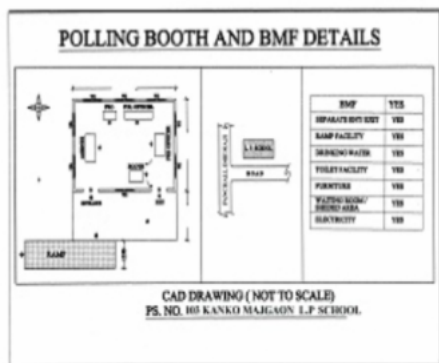

নিৰ্বাচক পঞ্জীয়ন বিষয়াৰ স্বাক্ষৰ

Nazri Naksha

Google Map View

Polling Station Building Front View

ভোটগ্ৰহন কেন্দ্ৰৰ সন্মুখৰ দৃশ্য

Cad View

Key MAP View

1 নাম : অমল্য চৰকাৰ পিতাৰ নাম: সুধন্য চৰকাৰ ঘৰ নং : 1 বয়স : 75 লিঙ্গ : পুৰুষ	DWM9734569 ফটো উপলব্ধ	2 নাম : সমতি চৰকাৰ স্বামীৰ নাম: অমল্য চৰকাৰ ঘৰ নং : 1 বয়স : 61 লিঙ্গ : মহিলা	DWM9734570 ফটো উপলব্ধ	3 নাম : পুষ্পলতা মুণ্ডল চৰকাৰ স্বামীৰ নাম: দাধিচাঁ চৰকাৰ ঘৰ নং : 1 বয়স : 28 লিঙ্গ : মহিলা	DWM2955029 ফটো উপলব্ধ
4 নাম : ধনেশ চৰকাৰ পিতাৰ নাম: অমল্য চৰকাৰ ঘৰ নং : 1 বয়স : 27 লিঙ্গ : পুৰুষ	DWM0586644 ফটো উপলব্ধ	5 নাম : ধৰ্মেশ্বৰ শইকীয়া পিতাৰ নাম: সবুলৰা শইকীয়া ঘৰ নং : 2 বয়স : 81 লিঙ্গ : পুৰুষ	DWM9734605 ফটো উপলব্ধ	6 নাম : পূৰ্ণকান্ত নাথ পিতাৰ নাম: ফুকন নাথ ঘৰ নং : 2 বয়স : 69 লিঙ্গ : পুৰুষ	DWM9734638 ফটো উপলব্ধ
7 নাম : ৰয়েন্টি নাথ স্বামীৰ নাম: পূৰ্ণকান্ত নাথ ঘৰ নং : 2 বয়স : 65 লিঙ্গ : মহিলা	DWM9734649 ফটো উপলব্ধ	8 নাম : জয়ন্ত শইকীয়া পিতাৰ নাম: ধৰ্মেশ্বৰ শইকীয়া ঘৰ নং : 2 বয়স : 42 লিঙ্গ : পুৰুষ	DWM9734627 ফটো উপলব্ধ	9 নাম : উমানন্দ নাথ পিতাৰ নাম: পূৰ্ণকান্ত নাথ ঘৰ নং : 2 বয়স : 38 লিঙ্গ : পুৰুষ	DWM9734650 ফটো উপলব্ধ
10 নাম : অৰুন নাথ পিতাৰ নাম: পূৰ্ণকান্ত নাথ ঘৰ নং : 2 বয়স : 38 লিঙ্গ : পুৰুষ	DWM9740903 ফটো উপলব্ধ	11 নাম : পাৰুল শইকীয়া স্বামীৰ নাম: গংগাধৰ শইকীয়া ঘৰ নং : 2 বয়স : 36 লিঙ্গ : মহিলা	DWM9734683 ফটো উপলব্ধ	12 নাম : মোচুমী শইকীয়া স্বামীৰ নাম: জয়ন্ত শইকীয়া ঘৰ নং : 2 বয়স : 35 লিঙ্গ : মহিলা	DWM9734661 ফটো উপলব্ধ
13 নাম : প্ৰিয়কুমাৰ চৰকাৰ পিতাৰ নাম: প্ৰেমানন্দ চৰকাৰ ঘৰ নং : 3 বয়স : 94 লিঙ্গ : পুৰুষ	DWM9734694 ফটো উপলব্ধ	14 নাম : সৰস্বতী চৰকাৰ স্বামীৰ নাম: পাণ্ডু চৰকাৰ ঘৰ নং : 3 বয়স : 51 লিঙ্গ : মহিলা	DWM9734707 ফটো উপলব্ধ	15 নাম : বাবুল চৰকাৰ পিতাৰ নাম: প্ৰিয়কুমাৰ চৰকাৰ ঘৰ নং : 3 বয়স : 46 লিঙ্গ : পুৰুষ	DWM9734718 ফটো উপলব্ধ
16 নাম : চাৰ চৌধুৰী সৰকাৰ স্বামীৰ নাম: বাবুল চৰকাৰ ঘৰ নং : 3 বয়স : 43 লিঙ্গ : মহিলা	DWM9734729 ফটো উপলব্ধ	17 নাম : জগদীশ দেৱনাথ পিতাৰ নাম: অনিল দেবনাথ ঘৰ নং : 3 বয়স : 38 লিঙ্গ : পুৰুষ	DWM9735813 ফটো উপলব্ধ	18 নাম : ৰূপালী চৰকাৰ পিতাৰ নাম: বাবুল চৰকাৰ ঘৰ নং : 3 বয়স : 22 লিঙ্গ : মহিলা	DWM3146891 ফটো উপলব্ধ
19 নাম : নিৰন ৰায় পিতাৰ নাম: অমৰ ৰায় ঘৰ নং : 8 বয়স : 56 লিঙ্গ : পুৰুষ	DWM9734741 ফটো উপলব্ধ	20 নাম : মিনতী ৰায় স্বামীৰ নাম: নিৰন ৰায় ঘৰ নং : 8 বয়স : 51 লিঙ্গ : মহিলা	DWM9734752 ফটো উপলব্ধ	21 নাম : চন্দ্ৰ ৰায় পিতাৰ নাম: নিৰন ৰায় ঘৰ নং : 8 বয়স : 35 লিঙ্গ : পুৰুষ	DWM9734763 ফটো উপলব্ধ
22 নাম : উজ্জলা ৰায় স্বামীৰ নাম: চন্দ্ৰ ৰায় ঘৰ নং : 8 বয়স : 29 লিঙ্গ : মহিলা	DWM0389056 ফটো উপলব্ধ	23 নাম : কিৰণ ৰায় পিতাৰ নাম: নিঞ্জন ৰায় ঘৰ নং : 8 বয়স : 27 লিঙ্গ : পুৰুষ	DWM0389718 ফটো উপলব্ধ	24 নাম : পবন ৰায় স্বামীৰ নাম: মুক্তা ৰায় ঘৰ নং : 8 বয়স : 64 লিঙ্গ : মহিলা	DWM9734796 ফটো উপলব্ধ
25 নাম : সনাতন ৰায় পিতাৰ নাম: মুক্তা ৰায় ঘৰ নং : 5 বয়স : 45 লিঙ্গ : পুৰুষ	DWM9734809 ফটো উপলব্ধ	26 নাম : সুব্ৰতন ৰায় পিতাৰ নাম: মুক্তা ৰায় ঘৰ নং : 5 বয়স : 43 লিঙ্গ : পুৰুষ	DWM9734810 ফটো উপলব্ধ	27 নাম : টুকু ৰায় পিতাৰ নাম: মুক্তা ৰায় ঘৰ নং : 5 বয়স : 41 লিঙ্গ : পুৰুষ	DWM9734821 ফটো উপলব্ধ
28 নাম : সূৰ্য্য ৰায় পিতাৰ নাম: মুক্তা ৰায় ঘৰ নং : 5 বয়স : 39 লিঙ্গ : পুৰুষ	DWM9734843 ফটো উপলব্ধ	29 নাম : মমতা মজুমদাৰ মণ্ডল স্বামীৰ নাম: ৰাখীল মণ্ডল ঘৰ নং : 05 বয়স : 38 লিঙ্গ : মহিলা	DWM9735448 ফটো উপলব্ধ	30 নাম : বিফলা ৰায় স্বামীৰ নাম: সুব্ৰতন বিশ্বাস ঘৰ নং : 5 বয়স : 36 লিঙ্গ : মহিলা	DWM9734832 ফটো উপলব্ধ