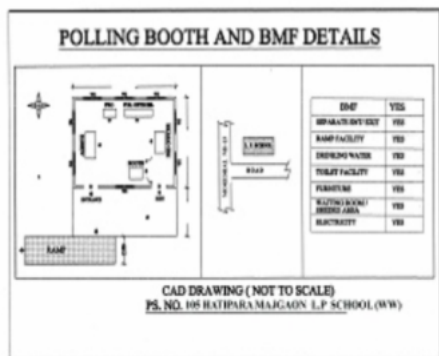

নিৰ্বাচক পঞ্জীয়ন বিষয়াৰ স্বাক্ষৰ

Nazri Naksha

Google Map View

Polling Station Building Front View

ভোটগ্ৰহন কেন্দ্ৰৰ সন্মুখৰ দৃশ্য

Cad View

Key MAP View

1 নাম : কনমাই কলিতা স্বামীৰ নাম: নিৰঞ্জন কলিতা ঘৰ নং : ১ বয়স : 68 লিঙ্গ : মহিলা	DWM9934570 ফটো উপলব্ধ	2 নাম : গুন কলিতা পিতাৰ নাম: নিৰঞ্জন কলিতা ঘৰ নং : ১ বয়স : 45 লিঙ্গ : পুৰুষ	DWM9934592 ফটো উপলব্ধ	3 নাম : ৰূপা কলিতা স্বামীৰ নাম: গুন কলিতা ঘৰ নং : ১ বয়স : 42 লিঙ্গ : মহিলা	DWM9934605 ফটো উপলব্ধ
4 নাম : দিলিপ কলিতা পিতাৰ নাম: নিৰঞ্জন কলিতা ঘৰ নং : ১ বয়স : 42 লিঙ্গ : পুৰুষ	DWM9934616 ফটো উপলব্ধ	5 নাম : ৰিতামনী কলিতা পিতাৰ নাম: নিৰঞ্জন কলিতা ঘৰ নং : ১ বয়স : 37 লিঙ্গ : মহিলা	DWM9934627 ফটো উপলব্ধ	6 নাম : ৰঞ্জু কলিতা স্বামীৰ নাম: দিলিপ কলিতা ঘৰ নং : ১ বয়স : 34 লিঙ্গ : মহিলা	DWM9941791 ফটো উপলব্ধ
7 নাম : মাধৱ কলিতা পিতাৰ নাম: বাবুধন কলিতা ঘৰ নং : ১ বয়স : 26 লিঙ্গ : পুৰুষ	DWM0595835 ফটো উপলব্ধ	8 নাম : প্ৰবীন কলিতা পিতাৰ নাম: গুন কলিতা ঘৰ নং : 1 বয়স : 23 লিঙ্গ : পুৰুষ	FXO0055921 ফটো উপলব্ধ	9 নাম : বাবুধন কলিতা পিতাৰ নাম: ভেকেন কলিতা ঘৰ নং : ১ বয়স : 55 লিঙ্গ : পুৰুষ	DWM9934638 ফটো উপলব্ধ
10 নাম : বহাগী কলিতা স্বামীৰ নাম: বাবুধন কলিতা ঘৰ নং : ২ বয়স : 52 লিঙ্গ : মহিলা	DWM9934649 ফটো উপলব্ধ	11 নাম : দীপামনি কলিতা মাতৃৰ নাম: বহাগী কলিতা ঘৰ নং : 02 বয়স : 27 লিঙ্গ : মহিলা	FXO0022673 ফটো উপলব্ধ	12 নাম : লাকী তামলী কলিতা স্বামীৰ নাম: মাধৱ কলিতা ঘৰ নং : 02 বয়স : 22 লিঙ্গ : মহিলা	FXO0028837 ফটো উপলব্ধ
13 নাম : ঘনকান্ত গৌহাই পিতাৰ নাম: খগেন গৌহাই ঘৰ নং : ৩ বয়স : 58 লিঙ্গ : পুৰুষ	DWM9934650 ফটো উপলব্ধ	14 নাম : সৰমাই গৌহাই স্বামীৰ নাম: ঘনকান্ত গৌহাই ঘৰ নং : ৩ বয়স : 43 লিঙ্গ : মহিলা	DWM9934661 ফটো উপলব্ধ	15 নাম : ৰাতুল গৌহাই পিতাৰ নাম: ঘনকান্ত গৌহাই ঘৰ নং : ৩ বয়স : 27 লিঙ্গ : পুৰুষ	DWM0711432 ফটো উপলব্ধ
16 নাম : কৃষ্ণকান্ত বৰুৱা পিতাৰ নাম: যোগ বৰুৱা ঘৰ নং : 8 বয়স : 56 লিঙ্গ : পুৰুষ	DWM9934672 ফটো উপলব্ধ	17 নাম : ক্ষীৰেন্দ্ৰ বৰুৱা পিতাৰ নাম: যোগ বৰুৱা ঘৰ নং : 8 বয়স : 50 লিঙ্গ : পুৰুষ	DWM9934683 ফটো উপলব্ধ	18 নাম : বীনা বৰুৱা স্বামীৰ নাম: কৃষ্ণ বৰুৱা ঘৰ নং : 8 বয়স : 48 লিঙ্গ : মহিলা	DWM9934694 ফটো উপলব্ধ
19 নাম : সুমিত্ৰা বৰুৱা স্বামীৰ নাম: ক্ষীৰেন্দ্ৰ বৰুৱা ঘৰ নং : 8 বয়স : 46 লিঙ্গ : মহিলা	DWM9934707 ফটো উপলব্ধ	20 নাম : মঞ্জু কলিতা স্বামীৰ নাম: দিনাৰাম কলিতা ঘৰ নং : ৫ বয়স : 50 লিঙ্গ : মহিলা	DWM9934729 ফটো উপলব্ধ	21 নাম : ঘন কান্ত কলিতা পিতাৰ নাম: দিনাৰাম কলিতা ঘৰ নং : ৫ বয়স : 28 লিঙ্গ : পুৰুষ	DWM0255273 ফটো উপলব্ধ
E 22 নাম : জ্যোতিকা কলিতা পিতাৰ নাম: দিনাৰাম কলিতা ঘৰ নং : ৫ বয়স : 23 লিঙ্গ : মহিলা	DWM3054079 ফটো উপলব্ধ	23 নাম : কমল কাকতি পিতাৰ নাম: ফনিধৰ কাকতি ঘৰ নং : ৬ বয়স : 65 লিঙ্গ : পুৰুষ	DWM9934730 ফটো উপলব্ধ	24 নাম : নিৰমাই কাকতি স্বামীৰ নাম: কমল কাকতি ঘৰ নং : ৬ বয়স : 60 লিঙ্গ : মহিলা	DWM9934741 ফটো উপলব্ধ
25 নাম : জগত শৰ্মা পিতাৰ নাম: হেম শৰ্মা ঘৰ নং : ৭ বয়স : 75 লিঙ্গ : পুৰুষ	DWM9934752 ফটো উপলব্ধ	26 নাম : লাবন্য শৰ্মা স্বামীৰ নাম: জগত শৰ্মা ঘৰ নং : ৭ বয়স : 65 লিঙ্গ : মহিলা	DWM9934763 ফটো উপলব্ধ	27 নাম : তৰন শৰ্মা পিতাৰ নাম: জগত শৰ্মা ঘৰ নং : 07 বয়স : 48 লিঙ্গ : পুৰুষ	DWM0472852 ফটো উপলব্ধ
28 নাম : ৰিজমণি বৰা শৰ্মা স্বামীৰ নাম: তৰুণ শৰ্মা ঘৰ নং : ৭ বয়স : 34 লিঙ্গ : মহিলা	DWM0472860 ফটো উপলব্ধ	29 নাম : গনেশ শৰ্মা পিতাৰ নাম: জগত শৰ্মা ঘৰ নং : 08 বয়স : 39 লিঙ্গ : পুৰুষ	DWM9934785 ফটো উপলব্ধ	30 নাম : কাকুমনি দেবী স্বামীৰ নাম: গনেশ শৰ্মা ঘৰ নং : 08 বয়স : 33 লিঙ্গ : মহিলা	DWM9941315 ফটো উপলব্ধ