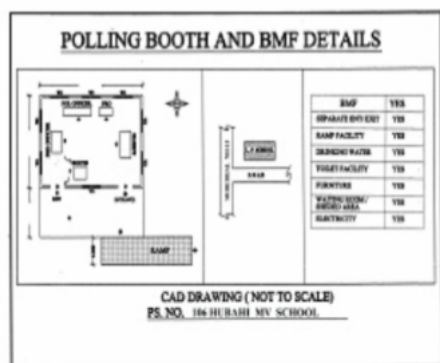

নিৰ্বাচক পঞ্জীয়ন বিষয়াৰ স্বাক্ষৰ

Nazri Naksha

Google Map View

Polling Station Building Front View

ভোটগ্ৰহন কেন্দ্ৰৰ সন্মুখৰ দৃশ্য

Cad View

Key MAP View

<p>E 1 DWM1007392</p> <p>নাম : দুলাল শইকীয়া পিতাৰ নাম : কালিৰাম শইকীয়া ঘৰ নং : ৮৩ বয়স : ৭৪ লিঙ্গ : পুৰুষ</p> <p>ফটো উপলব্ধ</p>	<p>2 DWM1007405</p> <p>নাম : পূৰ্বী শইকীয়া স্বামীৰ নাম : দুলাল শইকীয়া ঘৰ নং : ৮৩ বয়স : 65 লিঙ্গ : মহিলা</p> <p>ফটো উপলব্ধ</p>	<p>3 DWM1007416</p> <p>নাম : মনোজ শইকীয়া পিতাৰ নাম : দুলাল শইকীয়া ঘৰ নং : ৮৩ বয়স : 48 লিঙ্গ : পুৰুষ</p> <p>ফটো উপলব্ধ</p>
<p>4 DWM1007427</p> <p>নাম : মৃদুল শইকীয়া পিতাৰ নাম : দুলাল শইকীয়া ঘৰ নং : ৮৩ বয়স : 45 লিঙ্গ : পুৰুষ</p> <p>ফটো উপলব্ধ</p>	<p>5 DWM1007449</p> <p>নাম : বজিতা শইকীয়া স্বামীৰ নাম : মৃদুল শইকীয়া ঘৰ নং : ৮৩ বয়স : 34 লিঙ্গ : মহিলা</p> <p>ফটো উপলব্ধ</p>	<p>6 DWM0460196</p> <p>নাম : সংগীতা বৰুৱা শইকীয়া স্বামীৰ নাম : মনোজ শইকীয়া ঘৰ নং : ৮৩ বয়স : 34 লিঙ্গ : মহিলা</p> <p>ফটো উপলব্ধ</p>
<p>E 7 DWM1007450</p> <p>নাম : ভূষণ মেধি পিতাৰ নাম : পুৰাৰাম মেধি ঘৰ নং : ৮৪ বয়স : 80 লিঙ্গ : পুৰুষ</p> <p>ফটো উপলব্ধ</p>	<p>E 8 DWM1007461</p> <p>নাম : গোলাপী মেধি স্বামীৰ নাম : ভূষণ মেধি ঘৰ নং : ৮৪ বয়স : ৭০ লিঙ্গ : মহিলা</p> <p>ফটো উপলব্ধ</p>	<p>9 DWM1007472</p> <p>নাম : ধীৰেশ্বৰ মেধি পিতাৰ নাম : ভূষণ মেধি ঘৰ নং : ৮৪ বয়স : 50 লিঙ্গ : পুৰুষ</p> <p>ফটো উপলব্ধ</p>
<p>10 DWM1007483</p> <p>নাম : তুলমনি মেধি স্বামীৰ নাম : ধীৰেশ্বৰ মেধি ঘৰ নং : ৮৪ বয়স : 45 লিঙ্গ : মহিলা</p> <p>ফটো উপলব্ধ</p>	<p>11 FXO0072736</p> <p>নাম : নিতুল মেধি পিতাৰ নাম : ধীৰেশ্বৰ মেধি ঘৰ নং : ৮৪ বয়স : 19 লিঙ্গ : পুৰুষ</p> <p>ফটো উপলব্ধ</p>	<p>E 12 DWM1007494</p> <p>নাম : গোপাল বৰুৱা পিতাৰ নাম : হেমকান্ত বৰুৱা ঘৰ নং : ৮৪ বয়স : 80 লিঙ্গ : পুৰুষ</p> <p>ফটো উপলব্ধ</p>
<p>E 13 DWM1007507</p> <p>নাম : জয়ন্তী বৰুৱা স্বামীৰ নাম : গোপাল বৰুৱা ঘৰ নং : ৮৫ বয়স : 62 লিঙ্গ : মহিলা</p> <p>ফটো উপলব্ধ</p>	<p>14 DWM1007518</p> <p>নাম : মোহন বৰুৱা পিতাৰ নাম : গোপাল বৰুৱা ঘৰ নং : ৮৫ বয়স : 40 লিঙ্গ : পুৰুষ</p> <p>ফটো উপলব্ধ</p>	<p>15 DWM1007529</p> <p>নাম : জোনমনি বৰুৱা স্বামীৰ নাম : মোহন বৰুৱা ঘৰ নং : ৮৫ বয়স : 39 লিঙ্গ : মহিলা</p> <p>ফটো উপলব্ধ</p>
<p>16 FXO0062752</p> <p>নাম : প্ৰশান্ত বৰা পিতাৰ নাম : বাবুল বৰা ঘৰ নং : ৮৫ বয়স : 25 লিঙ্গ : পুৰুষ</p> <p>ফটো উপলব্ধ</p>	<p>E 17 DWM1007530</p> <p>নাম : ববুল বৰা পিতাৰ নাম : মহেশ্বৰ বৰা ঘৰ নং : ৮৬ বয়স : 46 লিঙ্গ : পুৰুষ</p> <p>ফটো উপলব্ধ</p>	<p>18 DWM1007552</p> <p>নাম : কান্ত বৰা পিতাৰ নাম : মহেশ্বৰ বৰা ঘৰ নং : ৮৬ বয়স : 65 লিঙ্গ : পুৰুষ</p> <p>ফটো উপলব্ধ</p>
<p>19 DWM1007563</p> <p>নাম : নিৰদা বৰা স্বামীৰ নাম : কান্ত বৰা ঘৰ নং : ৮৬ বয়স : 50 লিঙ্গ : মহিলা</p> <p>ফটো উপলব্ধ</p>	<p>20 DWM1007574</p> <p>নাম : দিন বৰা পিতাৰ নাম : কান্ত বৰা ঘৰ নং : ৮৬ বয়স : 39 লিঙ্গ : পুৰুষ</p> <p>ফটো উপলব্ধ</p>	<p>21 DWM2806680</p> <p>নাম : দিপালী বৰা স্বামীৰ নাম : দিন বৰা ঘৰ নং : ৮৬ বয়স : 35 লিঙ্গ : মহিলা</p> <p>ফটো উপলব্ধ</p>
<p>22 DWM2806679</p> <p>নাম : নিহাৰিকা বৰা পিতাৰ নাম : কান্ত বৰা ঘৰ নং : ৮৬ বয়স : 34 লিঙ্গ : মহিলা</p> <p>ফটো উপলব্ধ</p>	<p>23 DWM1012788</p> <p>নাম : নীল বৰা পিতাৰ নাম : কান্ত বৰা ঘৰ নং : ৮৬ বয়স : 33 লিঙ্গ : পুৰুষ</p> <p>ফটো উপলব্ধ</p>	<p>24 DWM0463836</p> <p>নাম : পূজা হাজৰিকা বৰা স্বামীৰ নাম : ৰাজু বৰা ঘৰ নং : ৮৬ বয়স : 30 লিঙ্গ : মহিলা</p> <p>ফটো উপলব্ধ</p>
<p>25 DWM0197434</p> <p>নাম : মইনা বৰা পিতাৰ নাম : কান্ত বৰা ঘৰ নং : ৮৬ বয়স : 28 লিঙ্গ : পুৰুষ</p> <p>ফটো উপলব্ধ</p>	<p>26 DWM1007585</p> <p>নাম : যতীন বৰা পিতাৰ নাম : মহেশ্বৰ বৰা ঘৰ নং : ৮৬ বয়স : 46 লিঙ্গ : পুৰুষ</p> <p>ফটো উপলব্ধ</p>	<p>27 DWM1007596</p> <p>নাম : অঞ্জলী সোনোৱাল স্বামীৰ নাম : যতীন বৰা ঘৰ নং : ৮৬ বয়স : 42 লিঙ্গ : মহিলা</p> <p>ফটো উপলব্ধ</p>
<p>E 28 DWM1007609</p> <p>নাম : লাহৰি বৰা স্বামীৰ নাম : মহেশ্বৰ বৰা ঘৰ নং : ৮৬ বয়স : 85 লিঙ্গ : মহিলা</p> <p>ফটো উপলব্ধ</p>	<p>29 DWM1007621</p> <p>নাম : বাবা বৰা পিতাৰ নাম : মহেশ্বৰ বৰা ঘৰ নং : ৮৬ বয়স : 43 লিঙ্গ : পুৰুষ</p> <p>ফটো উপলব্ধ</p>	<p>30 DWM1007610</p> <p>নাম : ৰাজেন বৰা পিতাৰ নাম : মহেশ্বৰ বৰা ঘৰ নং : ৮৬ বয়স : 40 লিঙ্গ : পুৰুষ</p> <p>ফটো উপলব্ধ</p>