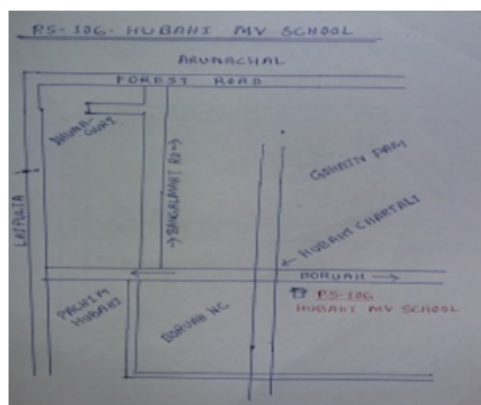

নিৰ্বাচক পঞ্জীয়ন বিষয়াৰ স্বাক্ষৰ

Nazri Naksha

Google Map View

Polling Station Building Front View

ভোটগ্ৰহন কেন্দ্ৰৰ সন্মুখৰ দৃশ্য

Cad View

Key MAP View

<p>E 1 DWM1007392</p> <p>নাম : দুলাল শইকীয়া পিতাৰ নাম : কালিৰাম শইকীয়া ঘৰ নং : ৮৩ বয়স : ৭৪ লিঙ্গ : পুৰুষ</p> <p>ফটো উপলব্ধ</p>	<p>2 DWM1007405</p> <p>নাম : পূৰ্বী শইকীয়া স্বামীৰ নাম : দুলাল শইকীয়া ঘৰ নং : ৮৩ বয়স : 65 লিঙ্গ : মহিলা</p> <p>ফটো উপলব্ধ</p>	<p>3 DWM1007416</p> <p>নাম : মনোজ শইকীয়া পিতাৰ নাম : দুলাল শইকীয়া ঘৰ নং : ৮৩ বয়স : 48 লিঙ্গ : পুৰুষ</p> <p>ফটো উপলব্ধ</p>
<p>4 DWM1007427</p> <p>নাম : মৃদুল শইকীয়া পিতাৰ নাম : দুলাল শইকীয়া ঘৰ নং : ৮৩ বয়স : 45 লিঙ্গ : পুৰুষ</p> <p>ফটো উপলব্ধ</p>	<p>5 DWM1007449</p> <p>নাম : বজিতা শইকীয়া স্বামীৰ নাম : মৃদুল শইকীয়া ঘৰ নং : ৮৩ বয়স : 34 লিঙ্গ : মহিলা</p> <p>ফটো উপলব্ধ</p>	<p>6 DWM0460196</p> <p>নাম : সংগীতা বৰুৱা শইকীয়া স্বামীৰ নাম : মনোজ শইকীয়া ঘৰ নং : ৮৩ বয়স : 34 লিঙ্গ : মহিলা</p> <p>ফটো উপলব্ধ</p>
<p>E 7 DWM1007450</p> <p>নাম : ভূষণ মেধি পিতাৰ নাম : পুৰাৰাম মেধি ঘৰ নং : ৮৪ বয়স : 80 লিঙ্গ : পুৰুষ</p> <p>ফটো উপলব্ধ</p>	<p>E 8 DWM1007461</p> <p>নাম : গোলাপী মেধি স্বামীৰ নাম : ভূষণ মেধি ঘৰ নং : ৮৪ বয়স : ৭০ লিঙ্গ : মহিলা</p> <p>ফটো উপলব্ধ</p>	<p>9 DWM1007472</p> <p>নাম : ধীৰেশ্বৰ মেধি পিতাৰ নাম : ভূষণ মেধি ঘৰ নং : ৮৪ বয়স : 50 লিঙ্গ : পুৰুষ</p> <p>ফটো উপলব্ধ</p>
<p>10 DWM1007483</p> <p>নাম : তুলমনি মেধি স্বামীৰ নাম : ধীৰেশ্বৰ মেধি ঘৰ নং : ৮৪ বয়স : 45 লিঙ্গ : মহিলা</p> <p>ফটো উপলব্ধ</p>	<p>11 FXO0072736</p> <p>নাম : নিতুল মেধি পিতাৰ নাম : ধীৰেশ্বৰ মেধি ঘৰ নং : ৮৪ বয়স : 19 লিঙ্গ : পুৰুষ</p> <p>ফটো উপলব্ধ</p>	<p>E 12 DWM1007494</p> <p>নাম : গোপাল বৰুৱা পিতাৰ নাম : হেমকান্ত বৰুৱা ঘৰ নং : ৮৪ বয়স : 80 লিঙ্গ : পুৰুষ</p> <p>ফটো উপলব্ধ</p>
<p>E 13 DWM1007507</p> <p>নাম : জয়ন্তী বৰুৱা স্বামীৰ নাম : গোপাল বৰুৱা ঘৰ নং : ৮৫ বয়স : 62 লিঙ্গ : মহিলা</p> <p>ফটো উপলব্ধ</p>	<p>14 DWM1007518</p> <p>নাম : মোহন বৰুৱা পিতাৰ নাম : গোপাল বৰুৱা ঘৰ নং : ৮৫ বয়স : 40 লিঙ্গ : পুৰুষ</p> <p>ফটো উপলব্ধ</p>	<p>15 DWM1007529</p> <p>নাম : জোনমনি বৰুৱা স্বামীৰ নাম : মোহন বৰুৱা ঘৰ নং : ৮৫ বয়স : 39 লিঙ্গ : মহিলা</p> <p>ফটো উপলব্ধ</p>
<p>16 FXO0062752</p> <p>নাম : প্ৰশান্ত বৰা পিতাৰ নাম : বাবুল বৰা ঘৰ নং : ৮৫ বয়স : 25 লিঙ্গ : পুৰুষ</p> <p>ফটো উপলব্ধ</p>	<p>E 17 DWM1007530</p> <p>নাম : ববুল বৰা পিতাৰ নাম : মহেশ্বৰ বৰা ঘৰ নং : ৮৬ বয়স : 46 লিঙ্গ : পুৰুষ</p> <p>ফটো উপলব্ধ</p>	<p>18 DWM1007552</p> <p>নাম : কান্ত বৰা পিতাৰ নাম : মহেশ্বৰ বৰা ঘৰ নং : ৮৬ বয়স : 65 লিঙ্গ : পুৰুষ</p> <p>ফটো উপলব্ধ</p>
<p>19 DWM1007563</p> <p>নাম : নিৰদা বৰা স্বামীৰ নাম : কান্ত বৰা ঘৰ নং : ৮৬ বয়স : 50 লিঙ্গ : মহিলা</p> <p>ফটো উপলব্ধ</p>	<p>20 DWM1007574</p> <p>নাম : দিন বৰা পিতাৰ নাম : কান্ত বৰা ঘৰ নং : ৮৬ বয়স : 39 লিঙ্গ : পুৰুষ</p> <p>ফটো উপলব্ধ</p>	<p>21 DWM2806680</p> <p>নাম : দিপালী বৰা স্বামীৰ নাম : দিন বৰা ঘৰ নং : ৮৬ বয়স : 35 লিঙ্গ : মহিলা</p> <p>ফটো উপলব্ধ</p>
<p>22 DWM2806679</p> <p>নাম : নিহাৰিকা বৰা পিতাৰ নাম : কান্ত বৰা ঘৰ নং : ৮৬ বয়স : 34 লিঙ্গ : মহিলা</p> <p>ফটো উপলব্ধ</p>	<p>23 DWM1012788</p> <p>নাম : নীল বৰা পিতাৰ নাম : কান্ত বৰা ঘৰ নং : ৮৬ বয়স : 33 লিঙ্গ : পুৰুষ</p> <p>ফটো উপলব্ধ</p>	<p>24 DWM0463836</p> <p>নাম : পূজা হাজৰিকা বৰা স্বামীৰ নাম : ৰাজু বৰা ঘৰ নং : ৮৬ বয়স : 30 লিঙ্গ : মহিলা</p> <p>ফটো উপলব্ধ</p>
<p>25 DWM0197434</p> <p>নাম : মইনা বৰা পিতাৰ নাম : কান্ত বৰা ঘৰ নং : ৮৬ বয়স : 28 লিঙ্গ : পুৰুষ</p> <p>ফটো উপলব্ধ</p>	<p>26 DWM1007585</p> <p>নাম : যতীন বৰা পিতাৰ নাম : মহেশ্বৰ বৰা ঘৰ নং : ৮৬ বয়স : 46 লিঙ্গ : পুৰুষ</p> <p>ফটো উপলব্ধ</p>	<p>27 DWM1007596</p> <p>নাম : অঞ্জলী সোনোৱাল স্বামীৰ নাম : যতীন বৰা ঘৰ নং : ৮৬ বয়স : 42 লিঙ্গ : মহিলা</p> <p>ফটো উপলব্ধ</p>
<p>E 28 DWM1007609</p> <p>নাম : লাহৰি বৰা স্বামীৰ নাম : মহেশ্বৰ বৰা ঘৰ নং : ৮৬ বয়স : 85 লিঙ্গ : মহিলা</p> <p>ফটো উপলব্ধ</p>	<p>29 DWM1007621</p> <p>নাম : বাবা বৰা পিতাৰ নাম : মহেশ্বৰ বৰা ঘৰ নং : ৮৬ বয়স : 43 লিঙ্গ : পুৰুষ</p> <p>ফটো উপলব্ধ</p>	<p>30 DWM1007610</p> <p>নাম : ৰাজেন বৰা পিতাৰ নাম : মহেশ্বৰ বৰা ঘৰ নং : ৮৬ বয়স : 40 লিঙ্গ : পুৰুষ</p> <p>ফটো উপলব্ধ</p>