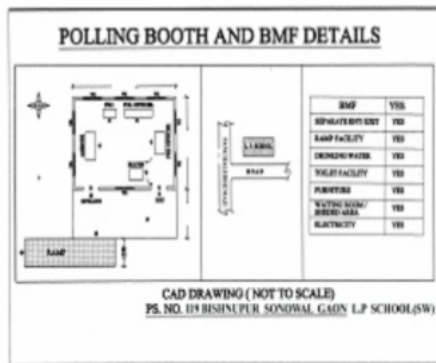

নিৰ্বাচক পঞ্জীয়ন বিষয়াৰ স্বাক্ষৰ

Nazri Naksha

Google Map View

Polling Station Building Front View

ভোটগ্ৰহন কেন্দ্ৰৰ সন্মুখৰ দৃশ্য

Cad View

Key MAP View

|   |                          |   |                          |   |                          |
|---|--------------------------|---|--------------------------|---|--------------------------|
| 1<br>নাম : খগেন দাস<br>পিতাৰ নাম: চন্দেশ্বৰ দাস<br>ঘৰ নং : 1<br>বয়স : 57 লিঙ্গ : পুৰুষ     | DWM1134561<br>ফটো উপলব্ধ | 2<br>নাম : সৰুআইটি দাস<br>স্বামীৰ নাম: খগেন দাস<br>ঘৰ নং : 1<br>বয়স : 52 লিঙ্গ : মহিলা       | DWM1134572<br>ফটো উপলব্ধ | 3<br>নাম : সত্যেন্দ দাস<br>পিতাৰ নাম: খগেন দাস<br>ঘৰ নং : 1<br>বয়স : 26 লিঙ্গ : পুৰুষ      | DWM0463224<br>ফটো উপলব্ধ |
| 4<br>নাম : ইন্দিৰ দৈমাৰী<br>পিতাৰ নাম: ভাৰত দৈমাৰী<br>ঘৰ নং : 1<br>বয়স : 25 লিঙ্গ : মহিলা  | DWM0739581<br>ফটো উপলব্ধ | 5<br>নাম : সোমনাথ দাস<br>পিতাৰ নাম: খগেন দাস<br>ঘৰ নং : 1<br>বয়স : 22 লিঙ্গ : পুৰুষ          | DWM3332046<br>ফটো উপলব্ধ | 6<br>নাম : ডলি দাস<br>স্বামীৰ নাম: সত্যেন্দ দাস<br>ঘৰ নং : 1<br>বয়স : 20 লিঙ্গ : মহিলা     | FXO0046177<br>ফটো উপলব্ধ |
| 7<br>নাম : পবিত্ৰ দাস<br>পিতাৰ নাম: ইন্দেশ্বৰ দাস<br>ঘৰ নং : 2<br>বয়স : 66 লিঙ্গ : পুৰুষ   | DWM1134583<br>ফটো উপলব্ধ | 8<br>নাম : প্ৰমিলা দাস<br>স্বামীৰ নাম: পবিত্ৰ দাস<br>ঘৰ নং : 2<br>বয়স : 62 লিঙ্গ : মহিলা     | DWM1134594<br>ফটো উপলব্ধ | 9<br>নাম : পৰেশ দাস<br>পিতাৰ নাম: হৰেন্দ্ৰ দাস<br>ঘৰ নং : 9<br>বয়স : 52 লিঙ্গ : পুৰুষ      | DWM1134629<br>ফটো উপলব্ধ |
| 10<br>নাম : বাবুল দাস<br>পিতাৰ নাম: হৰেন্দ্ৰ দাস<br>ঘৰ নং : 3<br>বয়স : 49 লিঙ্গ : পুৰুষ    | DWM1134630<br>ফটো উপলব্ধ | 11<br>নাম : দিগন্ত দাস<br>পিতাৰ নাম: মিকিন্দ দাস<br>ঘৰ নং : 3<br>বয়স : 29 লিঙ্গ : পুৰুষ      | DWM0118299<br>ফটো উপলব্ধ | 12<br>নাম : স্বৰ্ণালী দাস<br>পিতাৰ নাম: বাবুল দাস<br>ঘৰ নং : 3<br>বয়স : 21 লিঙ্গ : মহিলা   | FXO0076257<br>ফটো উপলব্ধ |
| 13<br>নাম : নিপেন গগৈ<br>পিতাৰ নাম: মাধৱাম গগৈ<br>ঘৰ নং : 8<br>বয়স : 28 লিঙ্গ : পুৰুষ      | DWM0269100<br>ফটো উপলব্ধ | 14<br>নাম : আঘোনী দাস<br>স্বামীৰ নাম: পদ্মেশ্বৰ দাস<br>ঘৰ নং : 5<br>বয়স : 52 লিঙ্গ : মহিলা   | DWM1134674<br>ফটো উপলব্ধ | 15<br>নাম : চন্দ্ৰদাস বড়া<br>পিতাৰ নাম: পুনা বড়া<br>ঘৰ নং : 05<br>বয়স : 27 লিঙ্গ : পুৰুষ | DWM0739102<br>ফটো উপলব্ধ |
| 16<br>নাম : মুন দাস<br>স্বামীৰ নাম: ৰাজা দাস<br>ঘৰ নং : 5<br>বয়স : 26 লিঙ্গ : মহিলা        | DWM0618215<br>ফটো উপলব্ধ | 17<br>নাম : বেঠাৰাম দাস<br>পিতাৰ নাম: লক্ষ্মেশ্বৰ দাস<br>ঘৰ নং : 6<br>বয়স : 65 লিঙ্গ : পুৰুষ | DWM1134685<br>ফটো উপলব্ধ | 18<br>নাম : ধমেন্দ্ৰ দাস<br>পিতাৰ নাম: বেঠাৰাম দাস<br>ঘৰ নং : 6<br>বয়স : 40 লিঙ্গ : পুৰুষ  | DWM1134709<br>ফটো উপলব্ধ |
| 19<br>নাম : ৰমেন্দ্ৰ দাস<br>পিতাৰ নাম: বেঠাৰাম দাস<br>ঘৰ নং : 6<br>বয়স : 38 লিঙ্গ : পুৰুষ  | DWM1134710<br>ফটো উপলব্ধ | 20<br>নাম : জিতেন দাস<br>পিতাৰ নাম: বেঠাৰাম দাস<br>ঘৰ নং : 6<br>বয়স : 33 লিঙ্গ : পুৰুষ       | DWM1140609<br>ফটো উপলব্ধ | 21<br>নাম : বিবি দাস<br>স্বামীৰ নাম: ধমেন্দ্ৰ দাস<br>ঘৰ নং : 6<br>বয়স : 32 লিঙ্গ : মহিলা   | DWM1140621<br>ফটো উপলব্ধ |
| 22<br>নাম : বুলবলী দাস<br>স্বামীৰ নাম: ৰমেন্দ্ৰ দাস<br>ঘৰ নং : 6<br>বয়স : 32 লিঙ্গ : মহিলা | DWM1140632<br>ফটো উপলব্ধ | 23<br>নাম : পল্লবী দাস<br>স্বামীৰ নাম: জিতেন দাস<br>ঘৰ নং : 6<br>বয়স : 31 লিঙ্গ : মহিলা      | DWM1140643<br>ফটো উপলব্ধ | 24<br>নাম : হেমন্ত দাস<br>পিতাৰ নাম: বেঠাৰাম দাস<br>ঘৰ নং : 6<br>বয়স : 30 লিঙ্গ : পুৰুষ    | DWM1140610<br>ফটো উপলব্ধ |
| 25<br>নাম : ৰীতামনি দাস<br>স্বামীৰ নাম: হেমন্ত দাস<br>ঘৰ নং : 6<br>বয়স : 27 লিঙ্গ : মহিলা  | DWM2925857<br>ফটো উপলব্ধ | 26<br>নাম : ভবেন বড়ো<br>পিতাৰ নাম: হিৰেন বড়ো<br>ঘৰ নং : 6<br>বয়স : 25 লিঙ্গ : পুৰুষ        | DWM0462952<br>ফটো উপলব্ধ | 27<br>নাম : ৰঞ্জন বড়ো<br>পিতাৰ নাম: চৌনিৰাম বড়ো<br>ঘৰ নং : 6<br>বয়স : 27 লিঙ্গ : পুৰুষ   | DWM0463034<br>ফটো উপলব্ধ |
| 28<br>নাম : বিবি দাস<br>স্বামীৰ নাম: হেম দাস<br>ঘৰ নং : 9<br>বয়স : 65 লিঙ্গ : মহিলা        | DWM1134732<br>ফটো উপলব্ধ | 29<br>নাম : যদুপতি দাস<br>পিতাৰ নাম: হেম দাস<br>ঘৰ নং : 9<br>বয়স : 38 লিঙ্গ : পুৰুষ          | DWM1134743<br>ফটো উপলব্ধ | 30<br>নাম : ৰশ্মী দাস<br>স্বামীৰ নাম: যদুপতি দাস<br>ঘৰ নং : 9<br>বয়স : 35 লিঙ্গ : মহিলা    | DWM1140654<br>ফটো উপলব্ধ |