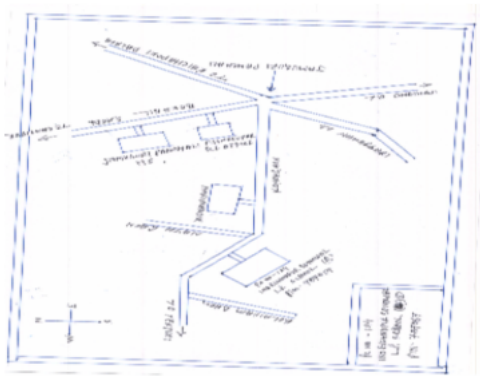

Nazri Naksha