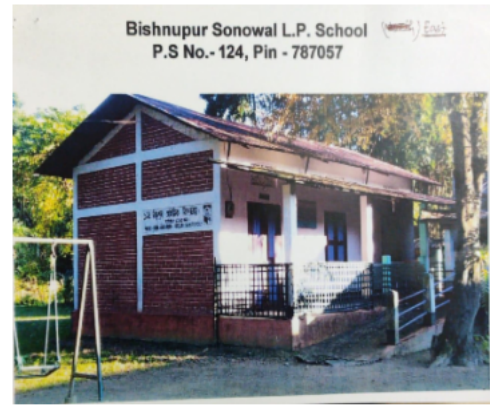

নিৰ্বাচক পঞ্জীয়ন বিষয়াৰ স্বাক্ষৰ

Nazri Naksha

Google Map View

Polling Station Building Front View

ভোটগ্ৰহন কেন্দ্ৰৰ সন্মুখৰ দৃশ্য

Cad View

Key MAP View

1 নাম : আনন্দ কলিতা পিতাৰ নাম: জোৰাম কলিতা ঘৰ নং : 1 বয়স : 56 লিঙ্গ : পুৰুষ	DWM1187593 ফটো উপলব্ধ	2 নাম : বেনমাই কলিতা স্বামীৰ নাম: আনন্দ কলিতা ঘৰ নং : 1 বয়স : 48 লিঙ্গ : মহিলা	DWM1187606 ফটো উপলব্ধ	3 নাম : জোনমনি শইকীয়া পিতাৰ নাম: চন্দ্ৰকমল শইকীয়া ঘৰ নং : 1 বয়স : 44 লিঙ্গ : মহিলা	DWM1187582 ফটো উপলব্ধ
4 নাম : দেৱজিত বৰা পিতাৰ নাম: বাৰেন বৰা ঘৰ নং : 01 বয়স : 33 লিঙ্গ : পুৰুষ	FXO0076737 ফটো উপলব্ধ	5 নাম : গৌতম কলিতা পিতাৰ নাম: আনন্দ কলিতা ঘৰ নং : 1 বয়স : 29 লিঙ্গ : পুৰুষ	DWM0621300 ফটো উপলব্ধ	6 নাম : সেউজ জ্যোতি কলিতা পিতাৰ নাম: আনন্দ কলিতা ঘৰ নং : 1 বয়স : 25 লিঙ্গ : পুৰুষ	DWM2887651 ফটো উপলব্ধ
7 নাম : লক্ষ্মীহীৰা বুঢ়াগোঁহাই কলিতা স্বামীৰ নাম: সেউজ জ্যোতি কলিতা ঘৰ নং : 01 বয়স : 25 লিঙ্গ : মহিলা	FXO0061499 ফটো উপলব্ধ	8 নাম : লাকী কলিতা পিতাৰ নাম: আনন্দ কলিতা ঘৰ নং : 1 বয়স : 20 লিঙ্গ : মহিলা	FXO0105353 ফটো উপলব্ধ	9 নাম : জীৱন বৰা পিতাৰ নাম: অৰুণ বৰা ঘৰ নং : 2 বয়স : 46 লিঙ্গ : পুৰুষ	DWM0073239 ফটো উপলব্ধ
10 নাম : জোনমনি বৰা স্বামীৰ নাম: জীৱন বৰা ঘৰ নং : 2 বয়স : 41 লিঙ্গ : মহিলা	DWM0073429 ফটো উপলব্ধ	11 নাম : শান্ত বৰা পিতাৰ নাম: জীৱন বৰা ঘৰ নং : 2 বয়স : 21 লিঙ্গ : পুৰুষ	FXO0099556 ফটো উপলব্ধ	12 নাম : ভাৰতী বৰা স্বামীৰ নাম: অকন বৰা ঘৰ নং : 3 বয়স : 50 লিঙ্গ : মহিলা	DWM1187639 ফটো উপলব্ধ
13 নাম : চুন বৰা স্বামীৰ নাম: অকন বৰা ঘৰ নং : 3 বয়স : 32 লিঙ্গ : মহিলা	DWM0117317 ফটো উপলব্ধ	14 নাম : সাবিত্ৰী দাস স্বামীৰ নাম: মনো দাস ঘৰ নং : 8 বয়স : 61 লিঙ্গ : মহিলা	DWM1187651 ফটো উপলব্ধ	15 নাম : বিংকু মিলি দাস স্বামীৰ নাম: বাপী দাস ঘৰ নং : 8 বয়স : 36 লিঙ্গ : মহিলা	DWM2923860 ফটো উপলব্ধ
16 নাম : বাপী দাস পিতাৰ নাম: মনো দাস ঘৰ নং : 8 বয়স : 35 লিঙ্গ : পুৰুষ	DWM1187662 ফটো উপলব্ধ	17 নাম : পিংকী দাস পিতাৰ নাম: মনু দাস ঘৰ নং : 8 বয়স : 33 লিঙ্গ : মহিলা	DWM0145409 ফটো উপলব্ধ	18 নাম : দিপক দাস পিতাৰ নাম: মনো দাস ঘৰ নং : 8 বয়স : 28 লিঙ্গ : পুৰুষ	DWM0147157 ফটো উপলব্ধ
19 নাম : ৰঞ্জিত চাউলিয়াঠাকুৰ পিতাৰ নাম: কানাই চাউলিয়াঠাকুৰ ঘৰ নং : 5 বয়স : 40 লিঙ্গ : পুৰুষ	DWM1187673 ফটো উপলব্ধ	20 নাম : ৰাম নৰেশ ঠাকুৰ পিতাৰ নাম: কানাই ঠাকুৰ ঘৰ নং : 5 বয়স : 38 লিঙ্গ : পুৰুষ	DWM0290452 ফটো উপলব্ধ	21 নাম : চাইলেচ ঠাকুৰ স্বামীৰ নাম: ৰঞ্জিত চাউলিয়া ঠাকুৰ ঘৰ নং : 5 বয়স : 29 লিঙ্গ : মহিলা	DWM0167247 ফটো উপলব্ধ
22 নাম : অনিমা বৰা দত্ত স্বামীৰ নাম: বিৰেন দত্ত ঘৰ নং : 6 বয়স : 45 লিঙ্গ : মহিলা	DWM1187684 ফটো উপলব্ধ	E 23 নাম : টংকেশ্বৰ বৰা পিতাৰ নাম: মানিক বৰা ঘৰ নং : 6 বয়স : 42 লিঙ্গ : পুৰুষ	DWM1187695 ফটো উপলব্ধ	24 নাম : মুকেশ দত্ত মাতৃৰ নাম: অনিমা বৰা দত্ত ঘৰ নং : 6 বয়স : 30 লিঙ্গ : পুৰুষ	DWM0426338 ফটো উপলব্ধ
25 নাম : সুমেশ্বৰ দত্ত পিতাৰ নাম: বিৰেণ দত্ত ঘৰ নং : 6 বয়স : 28 লিঙ্গ : পুৰুষ	DWM0426809 ফটো উপলব্ধ	26 নাম : অইলী দত্ত বৰা স্বামীৰ নাম: টংকেশ্বৰ বৰা ঘৰ নং : 6 বয়স : 27 লিঙ্গ : মহিলা	DWM0427195 ফটো উপলব্ধ	27 নাম : পোনা বৰুৱা পিতাৰ নাম: মানিক বৰুৱা ঘৰ নং : 9 বয়স : 71 লিঙ্গ : পুৰুষ	DWM1187708 ফটো উপলব্ধ
28 নাম : নবজ্যোতি বৰুৱা পিতাৰ নাম: পোনা বৰুৱা ঘৰ নং : 9 বয়স : 39 লিঙ্গ : পুৰুষ	DWM1187720 ফটো উপলব্ধ	29 নাম : ৰঞ্জিত বৰুৱা পিতাৰ নাম: পুণী বৰুৱা ঘৰ নং : 9 বয়স : 33 লিঙ্গ : পুৰুষ	DWM1192901 ফটো উপলব্ধ	30 নাম : ধৰিত্ৰী বুঢ়াগোঁহাই বৰুৱা স্বামীৰ নাম: ৰঞ্জিত বৰুৱা ঘৰ নং : 9 বয়স : 23 লিঙ্গ : মহিলা	DWM2923472 ফটো উপলব্ধ