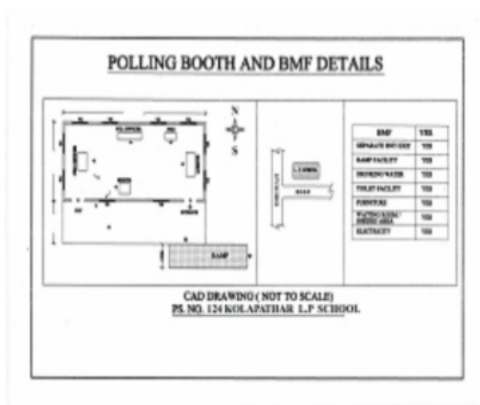

নিৰ্বাচক পঞ্জীয়ন বিষয়াৰ স্বাক্ষৰ

Nazri Naksha

Google Map View

Polling Station Building Front View

ভোটগ্ৰহন কেন্দ্ৰৰ সন্মুখৰ দৃশ্য

Cad View

Key MAP View

1 নাম : আনন্দ কলিতা পিতাৰ নাম: জোৰাম কলিতা ঘৰ নং : 1 বয়স : 56 লিঙ্গ : পুৰুষ	DWM1187593 ফটো উপলব্ধ	2 নাম : বেনমাই কলিতা স্বামীৰ নাম: আনন্দ কলিতা ঘৰ নং : 1 বয়স : 48 লিঙ্গ : মহিলা	DWM1187606 ফটো উপলব্ধ	3 নাম : জোনমনি শইকীয়া পিতাৰ নাম: চন্দ্ৰকমল শইকীয়া ঘৰ নং : 1 বয়স : 44 লিঙ্গ : মহিলা	DWM1187582 ফটো উপলব্ধ
4 নাম : দেৱজিত বৰা পিতাৰ নাম: বাৰেন বৰা ঘৰ নং : 01 বয়স : 33 লিঙ্গ : পুৰুষ	FXO0076737 ফটো উপলব্ধ	5 নাম : গৌতম কলিতা পিতাৰ নাম: আনন্দ কলিতা ঘৰ নং : 1 বয়স : 29 লিঙ্গ : পুৰুষ	DWM0621300 ফটো উপলব্ধ	6 নাম : সেউজ জ্যোতি কলিতা পিতাৰ নাম: আনন্দ কলিতা ঘৰ নং : 1 বয়স : 25 লিঙ্গ : পুৰুষ	DWM2887651 ফটো উপলব্ধ
7 নাম : লক্ষ্মীহীৰা বুঢ়াগোঁহাই কলিতা স্বামীৰ নাম: সেউজ জ্যোতি কলিতা ঘৰ নং : 01 বয়স : 25 লিঙ্গ : মহিলা	FXO0061499 ফটো উপলব্ধ	8 নাম : লাকী কলিতা পিতাৰ নাম: আনন্দ কলিতা ঘৰ নং : 1 বয়স : 20 লিঙ্গ : মহিলা	FXO0105353 ফটো উপলব্ধ	9 নাম : জীৱন বৰা পিতাৰ নাম: অৰুণ বৰা ঘৰ নং : 2 বয়স : 46 লিঙ্গ : পুৰুষ	DWM0073239 ফটো উপলব্ধ
10 নাম : জোনমনি বৰা স্বামীৰ নাম: জীৱন বৰা ঘৰ নং : 2 বয়স : 41 লিঙ্গ : মহিলা	DWM0073429 ফটো উপলব্ধ	11 নাম : শান্ত বৰা পিতাৰ নাম: জীৱন বৰা ঘৰ নং : 2 বয়স : 21 লিঙ্গ : পুৰুষ	FXO0099556 ফটো উপলব্ধ	12 নাম : ভাৰতী বৰা স্বামীৰ নাম: অকন বৰা ঘৰ নং : 3 বয়স : 50 লিঙ্গ : মহিলা	DWM1187639 ফটো উপলব্ধ
13 নাম : চুন বৰা স্বামীৰ নাম: অকন বৰা ঘৰ নং : 3 বয়স : 32 লিঙ্গ : মহিলা	DWM0117317 ফটো উপলব্ধ	14 নাম : সাবিত্ৰী দাস স্বামীৰ নাম: মনো দাস ঘৰ নং : 8 বয়স : 61 লিঙ্গ : মহিলা	DWM1187651 ফটো উপলব্ধ	15 নাম : বিংকু মিলি দাস স্বামীৰ নাম: বাপী দাস ঘৰ নং : 8 বয়স : 36 লিঙ্গ : মহিলা	DWM2923860 ফটো উপলব্ধ
16 নাম : বাপী দাস পিতাৰ নাম: মনো দাস ঘৰ নং : 8 বয়স : 35 লিঙ্গ : পুৰুষ	DWM1187662 ফটো উপলব্ধ	17 নাম : পিংকী দাস পিতাৰ নাম: মনু দাস ঘৰ নং : 8 বয়স : 33 লিঙ্গ : মহিলা	DWM0145409 ফটো উপলব্ধ	18 নাম : দিপক দাস পিতাৰ নাম: মনো দাস ঘৰ নং : 8 বয়স : 28 লিঙ্গ : পুৰুষ	DWM0147157 ফটো উপলব্ধ
19 নাম : ৰঞ্জিত চাউলিয়াঠাকুৰ পিতাৰ নাম: কানাই চাউলিয়াঠাকুৰ ঘৰ নং : 5 বয়স : 40 লিঙ্গ : পুৰুষ	DWM1187673 ফটো উপলব্ধ	20 নাম : ৰাম নৰেশ ঠাকুৰ পিতাৰ নাম: কানাই ঠাকুৰ ঘৰ নং : 5 বয়স : 38 লিঙ্গ : পুৰুষ	DWM0290452 ফটো উপলব্ধ	21 নাম : চাইলেচ ঠাকুৰ স্বামীৰ নাম: ৰঞ্জিত চাউলিয়া ঠাকুৰ ঘৰ নং : 5 বয়স : 29 লিঙ্গ : মহিলা	DWM0167247 ফটো উপলব্ধ
22 নাম : অনিমা বৰা দত্ত স্বামীৰ নাম: বিৰেন দত্ত ঘৰ নং : 6 বয়স : 45 লিঙ্গ : মহিলা	DWM1187684 ফটো উপলব্ধ	E 23 নাম : টংকেশ্বৰ বৰা পিতাৰ নাম: মানিক বৰা ঘৰ নং : 6 বয়স : 42 লিঙ্গ : পুৰুষ	DWM1187695 ফটো উপলব্ধ	24 নাম : মুকেশ দত্ত মাতৃৰ নাম: অনিমা বৰা দত্ত ঘৰ নং : 6 বয়স : 30 লিঙ্গ : পুৰুষ	DWM0426338 ফটো উপলব্ধ
25 নাম : সুমেশ্বৰ দত্ত পিতাৰ নাম: বিৰেণ দত্ত ঘৰ নং : 6 বয়স : 28 লিঙ্গ : পুৰুষ	DWM0426809 ফটো উপলব্ধ	26 নাম : অইলী দত্ত বৰা স্বামীৰ নাম: টংকেশ্বৰ বৰা ঘৰ নং : 6 বয়স : 27 লিঙ্গ : মহিলা	DWM0427195 ফটো উপলব্ধ	27 নাম : পোনা বৰুৱা পিতাৰ নাম: মানিক বৰুৱা ঘৰ নং : 9 বয়স : 71 লিঙ্গ : পুৰুষ	DWM1187708 ফটো উপলব্ধ
28 নাম : নবজ্যোতি বৰুৱা পিতাৰ নাম: পোনা বৰুৱা ঘৰ নং : 9 বয়স : 39 লিঙ্গ : পুৰুষ	DWM1187720 ফটো উপলব্ধ	29 নাম : ৰঞ্জিত বৰুৱা পিতাৰ নাম: পুণী বৰুৱা ঘৰ নং : 9 বয়স : 33 লিঙ্গ : পুৰুষ	DWM1192901 ফটো উপলব্ধ	30 নাম : ধৰিত্ৰী বুঢ়াগোঁহাই বৰুৱা স্বামীৰ নাম: ৰঞ্জিত বৰুৱা ঘৰ নং : 9 বয়স : 23 লিঙ্গ : মহিলা	DWM2923472 ফটো উপলব্ধ