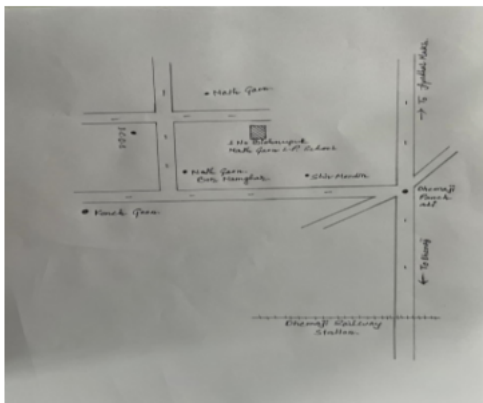

Nazri Naksha