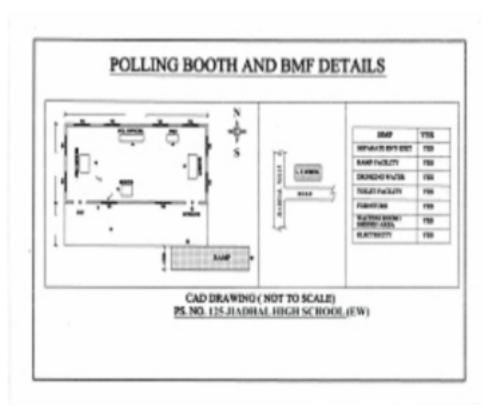

নিৰ্বাচক পঞ্জীয়ন বিষয়াৰ স্বাক্ষৰ

Nazri Naksha

Google Map View

Polling Station Building Front View

ভোটগ্ৰহন কেন্দ্ৰৰ সন্মুখৰ দৃশ্য

Cad View

Key MAP View

1 নাম : শৰত বৰা পিতাৰ নাম: কোমেশ্বৰ বৰা ঘৰ নং : 1 বয়স : 44 লিঙ্গ : পুৰুষ	DWM1194565 ফটো উপলব্ধ	2 নাম : ডেইজী বৰা স্বামীৰ নাম: শৰত বৰা ঘৰ নং : 1 বয়স : 36 লিঙ্গ : মহিলা	DWM1194576 ফটো উপলব্ধ	3 নাম : জিতুমনি বৰা পিতাৰ নাম: কোমেশ্বৰ বৰা ঘৰ নং : 2 বয়স : 47 লিঙ্গ : পুৰুষ	DWM1194598 ফটো উপলব্ধ
4 নাম : প্ৰনিতা বৰা স্বামীৰ নাম: জিতুমনি বৰা ঘৰ নং : 2 বয়স : 43 লিঙ্গ : মহিলা	DWM1194601 ফটো উপলব্ধ	5 নাম : জমন বৰা পিতাৰ নাম: জিতু বৰা ঘৰ নং : 2 বয়স : 22 লিঙ্গ : পুৰুষ	DWM3333762 ফটো উপলব্ধ	6 নাম : মনি শইকীয়া স্বামীৰ নাম: আবুন শইকীয়া ঘৰ নং : 9 বয়স : 53 লিঙ্গ : মহিলা	DWM1194623 ফটো উপলব্ধ
7 নাম : সঞ্জিৱ শইকীয়া পিতাৰ নাম: অৰুণ শইকীয়া ঘৰ নং : 9 বয়স : 39 লিঙ্গ : পুৰুষ	DWM0116558 ফটো উপলব্ধ	8 নাম : কৃষ্ণ শইকীয়া পিতাৰ নাম: অৰুণ শইকীয়া ঘৰ নং : 9 বয়স : 34 লিঙ্গ : পুৰুষ	DWM0260232 ফটো উপলব্ধ	9 নাম : বীনা কলিতা শইকীয়া স্বামীৰ নাম: সঞ্জিৱ শইকীয়া ঘৰ নং : 03 বয়স : 34 লিঙ্গ : মহিলা	FXO0035469 ফটো উপলব্ধ
E 10 নাম : ডম্বৰু বৰা পিতাৰ নাম: কমল বৰা ঘৰ নং : 8 বয়স : 56 লিঙ্গ : পুৰুষ	DWM1194634 ফটো উপলব্ধ	11 নাম : প্ৰনিতা বৰা স্বামীৰ নাম: ডম্বৰু বৰা ঘৰ নং : 8 বয়স : 45 লিঙ্গ : মহিলা	DWM1194645 ফটো উপলব্ধ	12 নাম : দেৱজিত বৰা পিতাৰ নাম: ডম্বৰু বৰা ঘৰ নং : 4 বয়স : 20 লিঙ্গ : পুৰুষ	FXO0060913 ফটো উপলব্ধ
13 নাম : লিলি ফুকন স্বামীৰ নাম: খগেন ফুকন ঘৰ নং : 5 বয়স : 55 লিঙ্গ : মহিলা	DWM1194678 ফটো উপলব্ধ	14 নাম : হেমন্ত ফুকন পিতাৰ নাম: খগেন ফুকন ঘৰ নং : 5 বয়স : 34 লিঙ্গ : পুৰুষ	DWM1199446 ফটো উপলব্ধ	15 নাম : অনিল দত্ত পিতাৰ নাম: ডিম্ব দত্ত ঘৰ নং : 6 বয়স : 58 লিঙ্গ : পুৰুষ	DWM1194689 ফটো উপলব্ধ
16 নাম : পদমী দত্ত স্বামীৰ নাম: অনিল দত্ত ঘৰ নং : 6 বয়স : 55 লিঙ্গ : মহিলা	DWM1194690 ফটো উপলব্ধ	17 নাম : প্ৰশান্ত দত্ত পিতাৰ নাম: অনিল দত্ত ঘৰ নং : 6 বয়স : 38 লিঙ্গ : পুৰুষ	DWM1194703 ফটো উপলব্ধ	18 নাম : দিগন্ত দত্ত পিতাৰ নাম: অনিল দত্ত ঘৰ নং : 6 বয়স : 30 লিঙ্গ : পুৰুষ	DWM0183087 ফটো উপলব্ধ
19 নাম : জয়ন্ত দত্ত পিতাৰ নাম: অনিল দত্ত ঘৰ নং : 6 বয়স : 29 লিঙ্গ : পুৰুষ	DWM0183517 ফটো উপলব্ধ	20 নাম : বৰ্ণালী বৰুৱা দত্ত স্বামীৰ নাম: জয়ন্ত দত্ত ঘৰ নং : 6 বয়স : 26 লিঙ্গ : মহিলা	DWM0622001 ফটো উপলব্ধ	21 নাম : কমল বৰুৱা পিতাৰ নাম: পৌনা বৰুৱা ঘৰ নং : 9 বয়স : 55 লিঙ্গ : পুৰুষ	DWM1194725 ফটো উপলব্ধ
22 নাম : জোনমনি বৰুৱা স্বামীৰ নাম: কমল বৰুৱা ঘৰ নং : 9 বয়স : 45 লিঙ্গ : মহিলা	DWM1194736 ফটো উপলব্ধ	23 নাম : ডিলমনি চুতীয়া বৰুৱা স্বামীৰ নাম: কমল বৰুৱা ঘৰ নং : 9 বয়স : 27 লিঙ্গ : মহিলা	DWM0257055 ফটো উপলব্ধ	24 নাম : আকাশদীপ বৰুৱা পিতাৰ নাম: কমল বৰুৱা ঘৰ নং : 07 বয়স : 20 লিঙ্গ : পুৰুষ	FXO0033431 ফটো উপলব্ধ
25 নাম : পৰবী বৰুৱা স্বামীৰ নাম: আকাশ বৰুৱা ঘৰ নং : 07 বয়স : 20 লিঙ্গ : মহিলা	FXO0099333 ফটো উপলব্ধ	26 নাম : বেবকান্ত দত্ত পিতাৰ নাম: শিবপ্ৰসাদ দত্ত ঘৰ নং : 8 বয়স : 64 লিঙ্গ : পুৰুষ	DWM1194747 ফটো উপলব্ধ	27 নাম : বিজয়া দত্ত স্বামীৰ নাম: বেবকান্ত দত্ত ঘৰ নং : 8 বয়স : 58 লিঙ্গ : মহিলা	DWM1194758 ফটো উপলব্ধ
28 নাম : জিন্টু মনি দত্ত পিতাৰ নাম: বেব কান্ত দত্ত ঘৰ নং : 8 বয়স : 31 লিঙ্গ : পুৰুষ	DWM2770969 ফটো উপলব্ধ	29 নাম : দিপিকা দত্ত স্বামীৰ নাম: জিন্টু মনি দত্ত ঘৰ নং : 8 বয়স : 27 লিঙ্গ : মহিলা	DWM0721589 ফটো উপলব্ধ	30 নাম : ৰঞ্জিত বড়া পিতাৰ নাম: ডম্বৰু বড়া ঘৰ নং : 8 বয়স : 21 লিঙ্গ : পুৰুষ	DWM3086907 ফটো উপলব্ধ