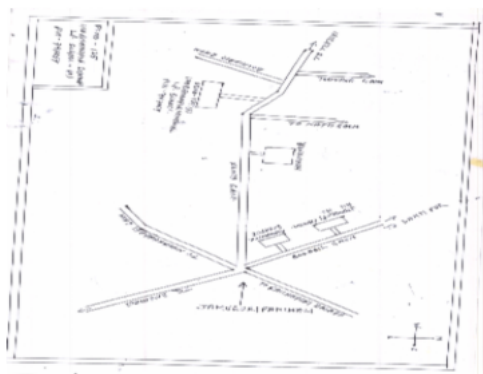

Nazri Naksha