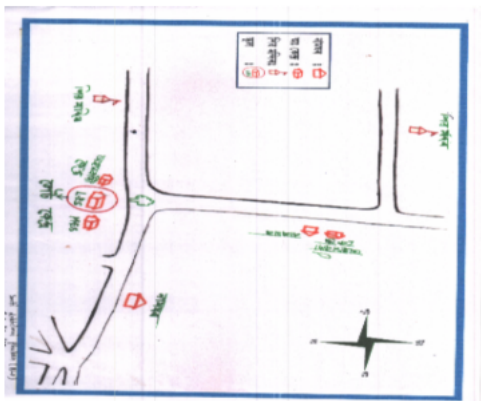

Nazri Naksha