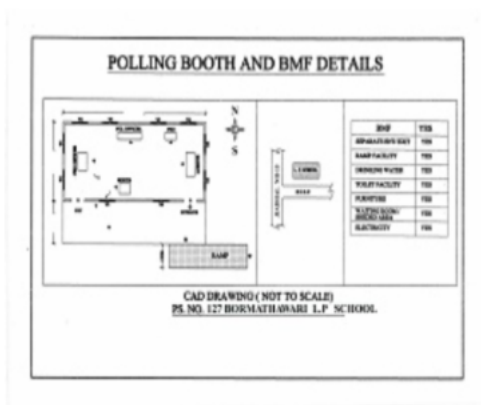

নিৰ্বাচক পঞ্জীয়ন বিষয়াৰ স্বাক্ষৰ

Nazri Naksha

Google Map View

Polling Station Building Front View

ভোটগ্ৰহন কেন্দ্ৰৰ সন্মুখৰ দৃশ্য

Cad View

Key MAP View

1 নাম : হৰেন্দ্ৰ দত্ত পিতাৰ নাম: বলোৰাম দত্ত ঘৰ নং : 1 বয়স : 57 লিঙ্গ : পুৰুষ	DWM1204611 ফটো উপলব্ধ	2 নাম : মনোমা ফুকন দত্ত স্বামীৰ নাম: হৰেন্দ্ৰ দত্ত ঘৰ নং : 1 বয়স : 49 লিঙ্গ : মহিলা	DWM1204622 ফটো উপলব্ধ	3 নাম : দীপক দত্ত পিতাৰ নাম: হৰেন্দ্ৰ দত্ত ঘৰ নং : 1 বয়স : 31 লিঙ্গ : পুৰুষ	DWM0002378 ফটো উপলব্ধ
4 নাম : লক্ষী গুগৈ দত্ত স্বামীৰ নাম: ত্ৰৈলোক্য দত্ত ঘৰ নং : 1 বয়স : 29 লিঙ্গ : মহিলা	DWM3346541 ফটো উপলব্ধ	5 নাম : ত্ৰৈলোক্য দত্ত পিতাৰ নাম: হৰেন্দ্ৰ দত্ত ঘৰ নং : 1 বয়স : 29 লিঙ্গ : পুৰুষ	DWM0261735 ফটো উপলব্ধ	6 নাম : হেপী দেউৰী দত্ত স্বামীৰ নাম: দীপক দত্ত ঘৰ নং : 1 বয়স : 22 লিঙ্গ : মহিলা	DWM3348984 ফটো উপলব্ধ
7 নাম : নিৰদা বাঢ়ৈ স্বামীৰ নাম: ভদ্রকান্ত বাঢ়ৈ ঘৰ নং : 2 বয়স : 67 লিঙ্গ : মহিলা	DWM1204633 ফটো উপলব্ধ	8 নাম : লক্ষীপ্ৰভা বাঢ়ৈ স্বামীৰ নাম: প্ৰণৱ বাঢ়ৈ ঘৰ নং : 2 বয়স : 33 লিঙ্গ : মহিলা	DWM0015874 ফটো উপলব্ধ	R 9 নাম : প্ৰসাদ দাস মাতৃৰ নাম: কৃষ্ণদাস ঘৰ নং : 2 বয়স : 30 লিঙ্গ : পুৰুষ	DWM0074708 ফটো উপলব্ধ
10 নাম : প্ৰনৱ বাঢ়ৈ মাতৃৰ নাম: নিৰদা বাঢ়ৈ ঘৰ নং : 2 বয়স : 30 লিঙ্গ : পুৰুষ	DWM0075119 ফটো উপলব্ধ	11 নাম : মানস বাঢ়ৈ পিতাৰ নাম: ভদ্রকান্ত বাঢ়ৈ ঘৰ নং : 2 বয়স : 28 লিঙ্গ : পুৰুষ	DWM0350744 ফটো উপলব্ধ	12 নাম : জয়কান্ত বৰা পিতাৰ নাম: নৰেন বৰা ঘৰ নং : 3 বয়স : 62 লিঙ্গ : পুৰুষ	DWM1204655 ফটো উপলব্ধ
13 নাম : বিহুতী বৰা স্বামীৰ নাম: জয়কান্ত বৰা ঘৰ নং : 3 বয়স : 51 লিঙ্গ : মহিলা	DWM1204666 ফটো উপলব্ধ	14 নাম : শান্তনু বৰা পিতাৰ নাম: জয়কান্ত বৰা ঘৰ নং : 3 বয়স : 36 লিঙ্গ : পুৰুষ	DWM0361436 ফটো উপলব্ধ	15 নাম : দুলু বৰা স্বামীৰ নাম: শান্তনু বৰা ঘৰ নং : 3 বয়স : 29 লিঙ্গ : মহিলা	DWM0362517 ফটো উপলব্ধ
16 নাম : খগেন বৰা পিতাৰ নাম: নৰেন বৰা ঘৰ নং : 8 বয়স : 68 লিঙ্গ : পুৰুষ	DWM1204688 ফটো উপলব্ধ	17 নাম : উষা বৰা স্বামীৰ নাম: খগেন বৰা ঘৰ নং : 8 বয়স : 62 লিঙ্গ : মহিলা	DWM1204699 ফটো উপলব্ধ	18 নাম : গৌতম বৰা পিতাৰ নাম: খগেন বৰা ঘৰ নং : 8 বয়স : 32 লিঙ্গ : পুৰুষ	DWM1214400 ফটো উপলব্ধ
19 নাম : বিকি বৰা স্বামীৰ নাম: গৌতম বৰা ঘৰ নং : 8 বয়স : 27 লিঙ্গ : মহিলা	DWM0623389 ফটো উপলব্ধ	20 নাম : অজয় বাঢ়ৈ পিতাৰ নাম: কৃষ্ণ বাঢ়ৈ ঘৰ নং : 4 বয়স : 22 লিঙ্গ : পুৰুষ	DWM3098340 ফটো উপলব্ধ	21 নাম : চন্দ্ৰকমল বৰা পিতাৰ নাম: নৰেন বৰা ঘৰ নং : 5 বয়স : 49 লিঙ্গ : পুৰুষ	DWM1204713 ফটো উপলব্ধ
22 নাম : ভাৰতী বৰা স্বামীৰ নাম: চন্দ্ৰকমল বৰা ঘৰ নং : 5 বয়স : 46 লিঙ্গ : মহিলা	DWM1204724 ফটো উপলব্ধ	23 নাম : নিপন বৰা পিতাৰ নাম: চন্দ্ৰকমল বৰা ঘৰ নং : 5 বয়স : 25 লিঙ্গ : পুৰুষ	DWM0350702 ফটো উপলব্ধ	24 নাম : অৰুণা বৰুৱা স্বামীৰ নাম: গণীপ্ৰসাদ বৰুৱা ঘৰ নং : 6 বয়স : 65 লিঙ্গ : মহিলা	DWM1204768 ফটো উপলব্ধ
25 নাম : ৰঞ্জন বৰুৱা পিতাৰ নাম: গণীপ্ৰসাদ বৰুৱা ঘৰ নং : 6 বয়স : 43 লিঙ্গ : পুৰুষ	DWM1204779 ফটো উপলব্ধ	26 নাম : মৃদুত পল বৰুৱা পিতাৰ নাম: গণীপ্ৰসাদ বৰুৱা ঘৰ নং : 6 বয়স : 38 লিঙ্গ : পুৰুষ	DWM1204746 ফটো উপলব্ধ	27 নাম : প্ৰীতিশিখা চাংমাই বৰুৱা স্বামীৰ নাম: ৰঞ্জন বৰুৱা ঘৰ নং : 6 বয়স : 34 লিঙ্গ : মহিলা	DWM0253609 ফটো উপলব্ধ
28 নাম : সীমামনি চমুৱা বৰুৱা স্বামীৰ নাম: মৃদুতপল বৰুৱা ঘৰ নং : 6 বয়স : 34 লিঙ্গ : মহিলা	DWM0425827 ফটো উপলব্ধ	E 29 নাম : গোলাপ বাঢ়ৈ পিতাৰ নাম: লক্ষীধৰ বাঢ়ৈ ঘৰ নং : 9 বয়স : 50 লিঙ্গ : পুৰুষ	DWM1204791 ফটো উপলব্ধ	30 নাম : ভাৰতী বাঢ়ৈ স্বামীৰ নাম: গোলাপ বাঢ়ৈ ঘৰ নং : 9 বয়স : 42 লিঙ্গ : মহিলা	DWM1204804 ফটো উপলব্ধ