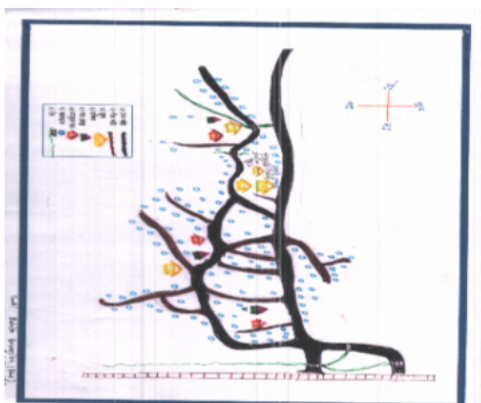

Nazri Naksha