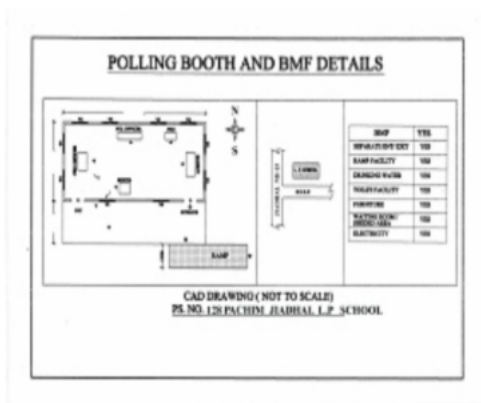

নিৰ্বাচক পঞ্জীয়ন বিষয়াৰ স্বাক্ষৰ

Nazri Naksha

Google Map View

Polling Station Building Front View

ভোটগ্ৰহন কেন্দ্ৰৰ সন্মুখৰ দৃশ্য

Cad View

Key MAP View

1 নাম : আৰতী নৰহ স্বামীৰ নাম: অনন্ত নৰহ ঘৰ নং : 1 বয়স : 50 লিঙ্গ : মহিলা	DWM1219938 ফটো উপলব্ধ	2 নাম : মহেন্দ্ৰ নৰহ পিতাৰ নাম: অনন্ত নৰহ ঘৰ নং : 1 বয়স : 32 লিঙ্গ : পুৰুষ	DWM0001198 ফটো উপলব্ধ	3 নাম : উমেশ্বৰ নৰহ পিতাৰ নাম: অনন্ত নৰহ ঘৰ নং : 1 বয়স : 29 লিঙ্গ : পুৰুষ	DWM0271403 ফটো উপলব্ধ
4 নাম : বিনমাই পাৰ নৰহ স্বামীৰ নাম: উমেশ্ব নৰহ ঘৰ নং : 1 বয়স : 28 লিঙ্গ : মহিলা	DWM0271015 ফটো উপলব্ধ	5 নাম : বিদ্যাধৰ নৰহ পিতাৰ নাম: অনন্ত নৰহ ঘৰ নং : 1 বয়স : 27 লিঙ্গ : পুৰুষ	DWM0271064 ফটো উপলব্ধ	6 নাম : অনিতা কুমাং নৰহ স্বামীৰ নাম: মহেন্দ্ৰ নৰহ ঘৰ নং : 1 বয়স : 27 লিঙ্গ : মহিলা	DWM0612606 ফটো উপলব্ধ
7 নাম : দিচি নৰহ পিতাৰ নাম: অনন্ত নৰহ ঘৰ নং : 1 বয়স : 25 লিঙ্গ : পুৰুষ	DWM0612614 ফটো উপলব্ধ	8 নাম : প্ৰবিত্ৰা নৰহ স্বামীৰ নাম: দিচি নৰহ ঘৰ নং : 1 বয়স : 25 লিঙ্গ : মহিলা	DWM0750752 ফটো উপলব্ধ	9 নাম : উনন্ত নৰহ পিতাৰ নাম: ব্য. ক্তিৰাম নৰহ ঘৰ নং : 2 বয়স : 50 লিঙ্গ : পুৰুষ	DWM1219949 ফটো উপলব্ধ
10 নাম : কামাং নৰহ স্বামীৰ নাম: উনন্ত নৰহ ঘৰ নং : 2 বয়স : 49 লিঙ্গ : মহিলা	DWM1219950 ফটো উপলব্ধ	11 নাম : পূৰ্ণচন্দ্ৰ নৰহ পিতাৰ নাম: উনন্ত নৰহ ঘৰ নং : 2 বয়স : 28 লিঙ্গ : পুৰুষ	DWM0271254 ফটো উপলব্ধ	12 নাম : বিৰটি টাইদ নৰহ স্বামীৰ নাম: পূৰ্ণ চন্দ্ৰ নৰহ ঘৰ নং : 2 বয়স : 25 লিঙ্গ : মহিলা	DWM0750836 ফটো উপলব্ধ
13 নাম : পুণানন্দ নৰহ পিতাৰ নাম: অনন্ত নৰহ ঘৰ নং : 2 বয়স : 22 লিঙ্গ : পুৰুষ	DWM3098118 ফটো উপলব্ধ	14 নাম : মিকচেং নৰহ স্বামীৰ নাম: নোমল নৰহ ঘৰ নং : 3 বয়স : 70 লিঙ্গ : মহিলা	DWM1219983 ফটো উপলব্ধ	15 নাম : দাম্বধৰ নৰহ পিতাৰ নাম: নোমল নৰহ ঘৰ নং : 3 বয়স : 44 লিঙ্গ : পুৰুষ	DWM1220004 ফটো উপলব্ধ
16 নাম : ধমেশ্বৰী নৰহ স্বামীৰ নাম: দাম্বধৰ নৰহ ঘৰ নং : 3 বয়স : 41 লিঙ্গ : মহিলা	DWM1220015 ফটো উপলব্ধ	17 নাম : দেবকান্ত নৰহ পিতাৰ নাম: নোমল নৰহ ঘৰ নং : 3 বয়স : 39 লিঙ্গ : পুৰুষ	DWM1220026 ফটো উপলব্ধ	18 নাম : ঐফলী টাৰ নৰহ স্বামীৰ নাম: দেৱকান্ত নৰহ ঘৰ নং : 3 বয়স : 29 লিঙ্গ : মহিলা	DWM0491290 ফটো উপলব্ধ
19 নাম : ডিম্বৰাম নৰহ পিতাৰ নাম: ব্য. ক্তিৰাম নৰহ ঘৰ নং : 8 বয়স : 50 লিঙ্গ : পুৰুষ	DWM1220037 ফটো উপলব্ধ	20 নাম : মাধবী নৰহ স্বামীৰ নাম: ডিম্বৰাম নৰহ ঘৰ নং : 8 বয়স : 48 লিঙ্গ : মহিলা	DWM1220048 ফটো উপলব্ধ	21 নাম : লক্ষ্মীমাই নৰহ পিতাৰ নাম: ডিম্বৰাম নৰহ ঘৰ নং : 8 বয়স : 28 লিঙ্গ : মহিলা	DWM0270983 ফটো উপলব্ধ
22 নাম : টুটু মণি নৰহ পিতাৰ নাম: ডিম্বৰাম নৰহ ঘৰ নং : 8 বয়স : 25 লিঙ্গ : মহিলা	DWM0491134 ফটো উপলব্ধ	23 নাম : গোলাপ নৰহ পিতাৰ নাম: গুনকান্ত নৰহ ঘৰ নং : 5 বয়স : 40 লিঙ্গ : পুৰুষ	DWM1220071 ফটো উপলব্ধ	24 নাম : ভাগ্যৱতী নৰহ স্বামীৰ নাম: গোলাপ নৰহ ঘৰ নং : 5 বয়স : 36 লিঙ্গ : মহিলা	DWM1221370 ফটো উপলব্ধ
25 নাম : লীলাশ্বৰী নৰহ স্বামীৰ নাম: যজ্ঞেশ্বৰ নৰহ ঘৰ নং : 6 বয়স : 42 লিঙ্গ : মহিলা	DWM1220093 ফটো উপলব্ধ	26 নাম : যজ্ঞেশ্বৰ নৰহ পিতাৰ নাম: মামেন নৰহ ঘৰ নং : 6 বয়স : 41 লিঙ্গ : পুৰুষ	DWM1220106 ফটো উপলব্ধ	27 নাম : খগেন নৰহ পিতাৰ নাম: যজ্ঞেশ্বৰ নৰহ ঘৰ নং : 6 বয়স : 25 লিঙ্গ : পুৰুষ	DWM0750919 ফটো উপলব্ধ
28 নাম : নবিন নৰহ পিতাৰ নাম: যজ্ঞেশ্বৰ নৰহ ঘৰ নং : 6 বয়স : 24 লিঙ্গ : পুৰুষ	DWM0750943 ফটো উপলব্ধ	29 নাম : বেগম নৰহ স্বামীৰ নাম: যোগেশ্বৰ নৰহ ঘৰ নং : 9 বয়স : 45 লিঙ্গ : মহিলা	DWM1220151 ফটো উপলব্ধ	30 নাম : ৰঞ্জিত নৰহ পিতাৰ নাম: মামেন নৰহ ঘৰ নং : 9 বয়স : 44 লিঙ্গ : পুৰুষ	DWM1220162 ফটো উপলব্ধ