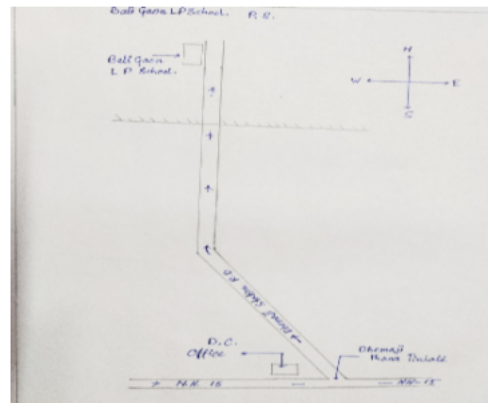

নিৰ্বাচক পঞ্জীয়ন বিষয়াৰ স্বাক্ষৰ

Nazri Naksha

Google Map View

Polling Station Building Front View

ভোটগ্ৰহন কেন্দ্ৰৰ সন্মুখৰ দৃশ্য

Cad View

Key MAP View

1 নাম : প্রিয়লতা কছাৰী স্বামীৰ নাম: নিমল কছাৰী ঘৰ নং : ১ বয়স : 69 লিঙ্গ : মহিলা	DWM1214579 ফটো উপলব্ধ	2 নাম : দুৰ্লভ চন্দ্ৰ সোনোৱাল পিতাৰ নাম: নিমল চন্দ্ৰ সোনোৱাল ঘৰ নং : ১ বয়স : 44 লিঙ্গ : পুৰুষ	DWM2843609 ফটো উপলব্ধ	3 নাম : দেভিদ কছাৰী পিতাৰ নাম: নিমল কছাৰী ঘৰ নং : ১ বয়স : 43 লিঙ্গ : পুৰুষ	DWM1214604 ফটো উপলব্ধ
4 নাম : প্রবিন্দ কছাৰী পিতাৰ নাম: নিমল কছাৰী ঘৰ নং : ১ বয়স : 41 লিঙ্গ : পুৰুষ	DWM1214615 ফটো উপলব্ধ	5 নাম : কাব্যশ্ৰী কছাৰী স্বামীৰ নাম: প্রবিন্দ কছাৰী ঘৰ নং : ১ বয়স : 39 লিঙ্গ : মহিলা	DWM2773139 ফটো উপলব্ধ	6 নাম : গোবিন্দ কছাৰী পিতাৰ নাম: বিজয়া কছাৰী ঘৰ নং : ২ বয়স : 76 লিঙ্গ : পুৰুষ	DWM1214637 ফটো উপলব্ধ
7 নাম : চেনেহী কছাৰী স্বামীৰ নাম: গোবিন্দ কছাৰী ঘৰ নং : ২ বয়স : 73 লিঙ্গ : মহিলা	DWM1214648 ফটো উপলব্ধ	8 নাম : দালিমী কছাৰী পিতাৰ নাম: গোবিন্দ কছাৰী ঘৰ নং : ২ বয়স : 43 লিঙ্গ : মহিলা	DWM1214659 ফটো উপলব্ধ	9 নাম : প্রিয়লতা ডেকা সোনোৱাল স্বামীৰ নাম: কেশৱ সোনোৱাল ঘৰ নং : ২ বয়স : 42 লিঙ্গ : মহিলা	DWM0073379 ফটো উপলব্ধ
# 10 নাম : কেশৱ সোনোৱাল পিতাৰ নাম: গোবিন্দ কছাৰী ঘৰ নং : ২ বয়স : 39 লিঙ্গ : পুৰুষ	DWM1214671 ফটো উপলব্ধ	11 নাম : দিপালী সোনোৱাল স্বামীৰ নাম: গিৰিশ সোনোৱাল ঘৰ নং : ২ বয়স : 25 লিঙ্গ : মহিলা	DWM0749911 ফটো উপলব্ধ	12 নাম : মুখেশ্বৰ কছাৰী পিতাৰ নাম: গোবিন্দ কছাৰী ঘৰ নং : ৩ বয়স : 48 লিঙ্গ : পুৰুষ	DWM1214682 ফটো উপলব্ধ
13 নাম : অৰ্চনা কছাৰী স্বামীৰ নাম: মোখেশ্বৰ কছাৰী ঘৰ নং : ৩ বয়স : 44 লিঙ্গ : মহিলা	DWM1214693 ফটো উপলব্ধ	14 নাম : গিৰিশ কছাৰী পিতাৰ নাম: মুখেশ্বৰ কছাৰী ঘৰ নং : ৩ বয়স : 25 লিঙ্গ : পুৰুষ	DWM0532887 ফটো উপলব্ধ	15 নাম : সন্দীপন কছাৰী পিতাৰ নাম: মুখেশ্বৰ কছাৰী ঘৰ নং : ৩ বয়স : 21 লিঙ্গ : পুৰুষ	FXO0145888 ফটো উপলব্ধ
16 নাম : পদ্মা সোনোৱাল স্বামীৰ নাম: হৰেন্দ্ৰ সোনোৱাল ঘৰ নং : 8 বয়স : 59 লিঙ্গ : মহিলা	DWM0144576 ফটো উপলব্ধ	17 নাম : গমেশ্বৰ সোনোৱাল পিতাৰ নাম: হৰেন্দ্ৰ সোনোৱাল ঘৰ নং : 4 বয়স : 32 লিঙ্গ : পুৰুষ	DWM1221314 ফটো উপলব্ধ	18 নাম : ভূপেন সোনোৱাল পিতাৰ নাম: হৰেন্দ্ৰ সোনোৱাল ঘৰ নং : 8 বয়স : 28 লিঙ্গ : পুৰুষ	DWM0389668 ফটো উপলব্ধ
19 নাম : বিউতি সোনোৱাল পিতাৰ নাম: ডিম্বেশ্বৰ সোনোৱাল ঘৰ নং : 4 বয়স : 21 লিঙ্গ : মহিলা	FXO0027136 ফটো উপলব্ধ	20 নাম : হৰেন্দ্ৰ সোনোৱাল পিতাৰ নাম: বেজীয়া সোনোৱাল কছাৰী ঘৰ নং : 8ক বয়স : 60 লিঙ্গ : পুৰুষ	DWM1214706 ফটো উপলব্ধ	21 নাম : ডিম্বেশ্বৰ সোনোৱাল পিতাৰ নাম: বেজীয়া সোনোৱাল ঘৰ নং : 8খ বয়স : 55 লিঙ্গ : পুৰুষ	DWM1214728 ফটো উপলব্ধ
22 নাম : সুৰজা সোনোৱাল স্বামীৰ নাম: ডিম্বেশ্বৰ সোনোৱাল ঘৰ নং : 8 বয়স : 47 লিঙ্গ : মহিলা	DWM1214739 ফটো উপলব্ধ	23 নাম : যোগেশ্বৰ সোনোৱাল পিতাৰ নাম: ধুবুৰা সোনোৱাল ঘৰ নং : ৫ বয়স : 63 লিঙ্গ : পুৰুষ	DWM1214740 ফটো উপলব্ধ	24 নাম : দীপিকা সোনোৱাল স্বামীৰ নাম: যুগেশ্বৰ সোনোৱাল ঘৰ নং : ৫ বয়স : 60 লিঙ্গ : মহিলা	DWM1214751 ফটো উপলব্ধ
25 নাম : সুৰমনি শ্ৰোধি স্বামীৰ নাম: গিৰিন্দ্ৰ সোনোৱাল ঘৰ নং : ৫ বয়স : 31 লিঙ্গ : মহিলা	DWM0491043 ফটো উপলব্ধ	26 নাম : গিৰিন্দ্ৰ সোনোৱাল পিতাৰ নাম: যোগেশ্বৰ সোনোৱাল ঘৰ নং : ৫ বয়স : 29 লিঙ্গ : পুৰুষ	DWM0407049 ফটো উপলব্ধ	27 নাম : পুতুল সোনোৱাল পিতাৰ নাম: ধৰুকা সোনোৱাল ঘৰ নং : ৬ বয়স : 55 লিঙ্গ : পুৰুষ	DWM1214773 ফটো উপলব্ধ
28 নাম : প্রতিভা সোনোৱাল স্বামীৰ নাম: পুতুল সোনোৱাল ঘৰ নং : ৬ বয়স : 48 লিঙ্গ : মহিলা	DWM1214784 ফটো উপলব্ধ	29 নাম : জিতুল সোনোৱাল পিতাৰ নাম: পুতুল সোনোৱাল ঘৰ নং : ৬ বয়স : 29 লিঙ্গ : পুৰুষ	DWM0272070 ফটো উপলব্ধ	30 নাম : ভবেন সোনোৱাল পিতাৰ নাম: বিদ্যুত সোনোৱাল ঘৰ নং : ৬ বয়স : 27 লিঙ্গ : পুৰুষ	DWM0272062 ফটো উপলব্ধ