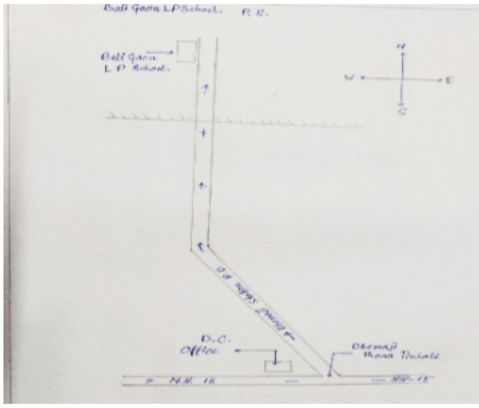

Nazri Naksha