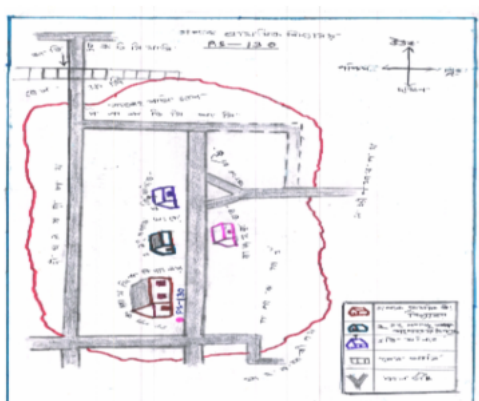

Nazri Naksha