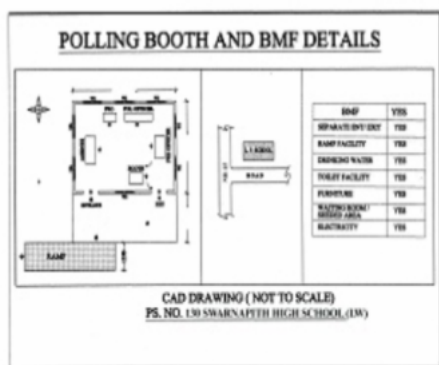

নিৰ্বাচক পঞ্জীয়ন বিষয়াৰ স্বাক্ষৰ

Nazri Naksha

Google Map View

Polling Station Building Front View

ভোটগ্ৰহন কেন্দ্ৰৰ সন্মুখৰ দৃশ্য

Cad View

Key MAP View

1 নাম : ৰতন সোনোৱাল পিতাৰ নাম: বলিন সোনোৱাল ঘৰ নং : ১ বয়স : 50 লিঙ্গ : পুৰুষ	DWM1234577 ফটো উপলব্ধ	2 নাম : হৰেন সোনোৱাল পিতাৰ নাম: বলিন্দ সোনোৱাল ঘৰ নং : ১ বয়স : 48 লিঙ্গ : পুৰুষ	DWM1234599 ফটো উপলব্ধ	3 নাম : কদমী সোনোৱাল স্বামীৰ নাম: হৰেন সোনোৱাল ঘৰ নং : ১ বয়স : 46 লিঙ্গ : মহিলা	DWM1234602 ফটো উপলব্ধ
4 নাম : গোবিন্দ সোনোৱাল পিতাৰ নাম: বলীন সোনোৱাল ঘৰ নং : ১ বয়স : 45 লিঙ্গ : পুৰুষ	DWM1234613 ফটো উপলব্ধ	5 নাম : প্ৰভা সোনোৱাল স্বামীৰ নাম: গোবিন্দ সোনোৱাল ঘৰ নং : ১ বয়স : 42 লিঙ্গ : মহিলা	DWM1234624 ফটো উপলব্ধ	6 নাম : জ্যোত্স্না সোনোৱাল স্বামীৰ নাম: ৰতন সোনোৱাল ঘৰ নং : ১ বয়স : 42 লিঙ্গ : মহিলা	DWM1234588 ফটো উপলব্ধ
7 নাম : কুঞ্জলতা সোনোৱাল পিতাৰ নাম: গোবিন্দ সোনোৱাল ঘৰ নং : ১ বয়স : 25 লিঙ্গ : মহিলা	DWM0623884 ফটো উপলব্ধ	8 নাম : বিনন্দ সোনোৱাল পিতাৰ নাম: গোলাপ সোনোৱাল ঘৰ নং : ২ বয়স : 48 লিঙ্গ : পুৰুষ	DWM1234635 ফটো উপলব্ধ	9 নাম : বনালী সোনোৱাল স্বামীৰ নাম: বিনন্দ সোনোৱাল ঘৰ নং : ২ বয়স : 45 লিঙ্গ : মহিলা	DWM1234646 ফটো উপলব্ধ
10 নাম : প্ৰিয়ংকা সোনোৱাল পিতাৰ নাম: গোবিন্দ সোনোৱাল ঘৰ নং : 02 বয়স : 24 লিঙ্গ : মহিলা	FXO0032136 ফটো উপলব্ধ	11 নাম : জুবিন সোনোৱাল পিতাৰ নাম: বিনন্দ সোনোৱাল ঘৰ নং : ২ বয়স : 23 লিঙ্গ : পুৰুষ	DWM3257664 ফটো উপলব্ধ	12 নাম : প্ৰেমদা সোনোৱাল স্বামীৰ নাম: গোলাপ সোনোৱাল ঘৰ নং : ৩ বয়স : 56 লিঙ্গ : মহিলা	DWM1234668 ফটো উপলব্ধ
13 নাম : যোগানন্দ সোনোৱাল পিতাৰ নাম: গোলাপ সোনোৱাল ঘৰ নং : ৩ বয়স : 43 লিঙ্গ : পুৰুষ	DWM1234679 ফটো উপলব্ধ	14 নাম : মমী সোনোৱাল স্বামীৰ নাম: সোনোৱাল সোনোৱাল ঘৰ নং : ৩ বয়স : 35 লিঙ্গ : মহিলা	DWM1234704 ফটো উপলব্ধ	15 নাম : মোহন সোনোৱাল পিতাৰ নাম: সদেশ্বৰ সোনোৱাল ঘৰ নং : 8 বয়স : 95 লিঙ্গ : পুৰুষ	DWM1234715 ফটো উপলব্ধ
16 নাম : ডিপুল সোনোৱাল পিতাৰ নাম: মোহন সোনোৱাল ঘৰ নং : 8 বয়স : 45 লিঙ্গ : পুৰুষ	DWM1234737 ফটো উপলব্ধ	17 নাম : পুণা সোনোৱাল পিতাৰ নাম: মোহন সোনোৱাল ঘৰ নং : 8 বয়স : 43 লিঙ্গ : পুৰুষ	DWM1234748 ফটো উপলব্ধ	18 নাম : টুটু সোনোৱাল পিতাৰ নাম: মোহন সোনোৱাল ঘৰ নং : 8 বয়স : 41 লিঙ্গ : মহিলা	DWM1234759 ফটো উপলব্ধ
19 নাম : পৰ্নিমা সোনোৱাল পিতাৰ নাম: ডিম্বেশ্বৰ সোনোৱাল ঘৰ নং : 8 বয়স : 38 লিঙ্গ : পুৰুষ	DWM1236653 ফটো উপলব্ধ	20 নাম : অন সোনোৱাল স্বামীৰ নাম: ডিপুল সোনোৱাল ঘৰ নং : 8 বয়স : 37 লিঙ্গ : মহিলা	DWM1234760 ফটো উপলব্ধ	21 নাম : ভনিমা সোনোৱাল স্বামীৰ নাম: টুটু সোনোৱাল ঘৰ নং : 8 বয়স : 29 লিঙ্গ : মহিলা	DWM0389106 ফটো উপলব্ধ
22 নাম : পদমী সোনোৱাল স্বামীৰ নাম: যতীন সোনোৱাল ঘৰ নং : ৫ বয়স : 50 লিঙ্গ : মহিলা	DWM1234782 ফটো উপলব্ধ	23 নাম : ধৰ্মেন্দ্ৰ সোনোৱাল পিতাৰ নাম: যতীন সোনোৱাল ঘৰ নং : ৫ বয়স : 29 লিঙ্গ : পুৰুষ	DWM0407197 ফটো উপলব্ধ	24 নাম : দেবজানি সোনোৱাল স্বামীৰ নাম: ধৰ্মেন্দ্ৰ সোনোৱাল ঘৰ নং : ৫ বয়স : 22 লিঙ্গ : মহিলা	DWM3248788 ফটো উপলব্ধ
25 নাম : লোহিত সোনোৱাল পিতাৰ নাম: সদেশ্বৰ সোনোৱাল ঘৰ নং : ৬ বয়স : 50 লিঙ্গ : পুৰুষ	DWM1234793 ফটো উপলব্ধ	26 নাম : চুমি সোনোৱাল স্বামীৰ নাম: লোহিত সোনোৱাল ঘৰ নং : ৬ বয়স : 43 লিঙ্গ : মহিলা	DWM1234806 ফটো উপলব্ধ	27 নাম : প্ৰসেনজিত সোনোৱাল পিতাৰ নাম: প্ৰনৱ সোনোৱাল ঘৰ নং : ৬ বয়স : 27 লিঙ্গ : পুৰুষ	DWM0273482 ফটো উপলব্ধ
28 নাম : দিপজ্যোতি সোনোৱাল পিতাৰ নাম: প্ৰণৱ সোনোৱাল ঘৰ নং : ৬ বয়স : 25 লিঙ্গ : পুৰুষ	DWM0422881 ফটো উপলব্ধ	29 নাম : পূজা সোনোৱাল পিতাৰ নাম: প্ৰবণ সোনোৱাল ঘৰ নং : ৬ বয়স : 24 লিঙ্গ : মহিলা	DWM0697227 ফটো উপলব্ধ	30 নাম : জিনামণি সোনোৱাল স্বামীৰ নাম: দিপজ্যোতি সোনোৱাল ঘৰ নং : 6 বয়স : 22 লিঙ্গ : মহিলা	DWM3087350 ফটো উপলব্ধ