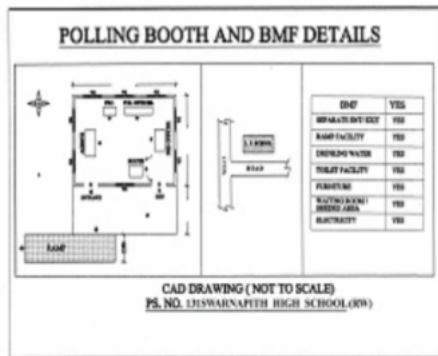

নিৰ্বাচক পঞ্জীয়ন বিষয়াৰ স্বাক্ষৰ

Nazri Naksha

Google Map View

Polling Station Building Front View

ভোটগ্ৰহন কেন্দ্ৰৰ সন্মুখৰ দৃশ্য

Cad View

Key MAP View

1 নাম : দিপেন সন্দিকৈ মাতৃৰ নাম: দীপিকা সন্দিকৈ ঘৰ নং : 18 বয়স : 24 লিঙ্গ : পুৰুষ	DWM3105004 ফটো উপলব্ধ	2 নাম : জেৰিফা সোনোৱাল নাথ স্বামীৰ নাম: নিপেন নাথ ঘৰ নং : 69 বয়স : 28 লিঙ্গ : মহিলা	DWM0274332 ফটো উপলব্ধ	3 নাম : ৰবি কছাৰী পিতাৰ নাম: মোহন কছাৰী ঘৰ নং : 15 বয়স : 60 লিঙ্গ : পুৰুষ	DWM1244571 ফটো উপলব্ধ
4 নাম : সৰমাই কছাৰী স্বামীৰ নাম: ৰবিচন কছাৰী ঘৰ নং : 15 বয়স : 58 লিঙ্গ : মহিলা	DWM1244582 ফটো উপলব্ধ	5 নাম : ইন্দ্ৰ কছাৰী পিতাৰ নাম: ৰবিচন কছাৰী ঘৰ নং : 15 বয়স : 40 লিঙ্গ : পুৰুষ	DWM1244593 ফটো উপলব্ধ	6 নাম : বন্তী কছাৰী পিতাৰ নাম: ইন্দ্ৰ কছাৰী ঘৰ নং : 15 বয়স : 38 লিঙ্গ : মহিলা	DWM1244606 ফটো উপলব্ধ
7 নাম : মিন সোনোৱাল পিতাৰ নাম: ৰবি সোনোৱাল ঘৰ নং : 15 বয়স : 29 লিঙ্গ : পুৰুষ	DWM0305128 ফটো উপলব্ধ	8 নাম : দেৱ কছাৰী পিতাৰ নাম: ৰবিচন কছাৰী ঘৰ নং : 15 বয়স : 28 লিঙ্গ : পুৰুষ	DWM0716571 ফটো উপলব্ধ	9 নাম : মঞ্জুলা সোনোৱাল স্বামীৰ নাম: মিন সোনোৱাল ঘৰ নং : 15 বয়স : 27 লিঙ্গ : মহিলা	DWM0305219 ফটো উপলব্ধ
10 নাম : চুনিল কছাৰী পিতাৰ নাম: ৰবিচন কছাৰী ঘৰ নং : 15 বয়স : 26 লিঙ্গ : পুৰুষ	DWM0624361 ফটো উপলব্ধ	11 নাম : চুতালি সোনোৱাল স্বামীৰ নাম: ভদীয়া সোনোৱাল ঘৰ নং : 16 বয়স : 70 লিঙ্গ : মহিলা	DWM1244617 ফটো উপলব্ধ	12 নাম : মোহন সোনোৱাল পিতাৰ নাম: ভদীয়া সোনোৱাল ঘৰ নং : 16 বয়স : 48 লিঙ্গ : পুৰুষ	DWM1244628 ফটো উপলব্ধ
13 নাম : প্ৰিয় সোনোৱাল স্বামীৰ নাম: মোহন সোনোৱাল ঘৰ নং : 16 বয়স : 45 লিঙ্গ : মহিলা	DWM1244639 ফটো উপলব্ধ	14 নাম : ৰূপা সোনোৱাল স্বামীৰ নাম: প্ৰিয় সোনোৱাল ঘৰ নং : 16 বয়স : 31 লিঙ্গ : মহিলা	DWM0307686 ফটো উপলব্ধ	15 নাম : উমেশ সোনোৱাল পিতাৰ নাম: ভদীয়া সোনোৱাল ঘৰ নং : 16 বয়স : 31 লিঙ্গ : পুৰুষ	DWM0274191 ফটো উপলব্ধ
16 নাম : সংগীতা সোনোৱাল স্বামীৰ নাম: মহন সোনোৱাল ঘৰ নং : 16 বয়স : 28 লিঙ্গ : মহিলা	DWM0273862 ফটো উপলব্ধ	17 নাম : লিলিমাই সোনোৱাল স্বামীৰ নাম: উমেশ সোনোৱাল ঘৰ নং : 16 বয়স : 25 লিঙ্গ : মহিলা	DWM0716696 ফটো উপলব্ধ	18 নাম : পুৰন্দ সোনোৱাল পিতাৰ নাম: কমলেশ্বৰ সোনোৱাল ঘৰ নং : 16 বয়স : 62 লিঙ্গ : পুৰুষ	DWM1244651 ফটো উপলব্ধ
19 নাম : প্ৰেমদা সোনোৱাল স্বামীৰ নাম: পুৰন্দ সোনোৱাল ঘৰ নং : 16 বয়স : 60 লিঙ্গ : মহিলা	DWM1244662 ফটো উপলব্ধ	20 নাম : দ্ৰোণ সোনোৱাল অন্যান্য: কমলেশ্বৰ সোনোৱাল ঘৰ নং : 16 বয়স : 49 লিঙ্গ : পুৰুষ	DWM1244631 ফটো উপলব্ধ	21 নাম : গিতমোনী সোনোৱাল স্বামীৰ নাম: দ্ৰোণ সোনোৱাল ঘৰ নং : 16 বয়স : 43 লিঙ্গ : মহিলা	DWM1248891 ফটো উপলব্ধ
22 নাম : ৰূপামনি সোনোৱাল পিতাৰ নাম: পুৰন্দ সোনোৱাল ঘৰ নং : 16 বয়স : 39 লিঙ্গ : মহিলা	DWM1244673 ফটো উপলব্ধ	23 নাম : ললিত সোনোৱাল পিতাৰ নাম: পুৰন্দ সোনোৱাল ঘৰ নং : 16 বয়স : 38 লিঙ্গ : পুৰুষ	DWM1244684 ফটো উপলব্ধ	24 নাম : গায়ত্ৰী বৰা সোনোৱাল স্বামীৰ নাম: দেবেশ্বৰ সোনোৱাল ঘৰ নং : 16 বয়স : 36 লিঙ্গ : মহিলা	DWM0274340 ফটো উপলব্ধ
25 নাম : দেৱেশ্বৰ সোনোৱাল পিতাৰ নাম: পুৰন্দ সোনোৱাল ঘৰ নং : 16 বয়স : 32 লিঙ্গ : পুৰুষ	DWM0273680 ফটো উপলব্ধ	26 নাম : ৰবিন্দ সোনোৱাল পিতাৰ নাম: কুশেশ্বৰ সোনোৱাল ঘৰ নং : 16 বয়স : 50 লিঙ্গ : পুৰুষ	DWM1244731 ফটো উপলব্ধ	27 নাম : দেইজি সোনোৱাল স্বামীৰ নাম: ৰবিন্দ সোনোৱাল ঘৰ নং : 16 বয়স : 43 লিঙ্গ : মহিলা	DWM1244742 ফটো উপলব্ধ
28 নাম : হৰিশ সোনোৱাল পিতাৰ নাম: ৰবিন্দ সোনোৱাল ঘৰ নং : 16 বয়স : 23 লিঙ্গ : পুৰুষ	DWM3092582 ফটো উপলব্ধ	29 নাম : লোহিত সোনোৱাল পিতাৰ নাম: পুনিম সোনোৱাল ঘৰ নং : 16 বয়স : 60 লিঙ্গ : পুৰুষ	DWM1244764 ফটো উপলব্ধ	30 নাম : ৰোহিনী সোনোৱাল স্বামীৰ নাম: লোহিত সোনোৱাল ঘৰ নং : 16 বয়স : 58 লিঙ্গ : মহিলা	DWM1244775 ফটো উপলব্ধ