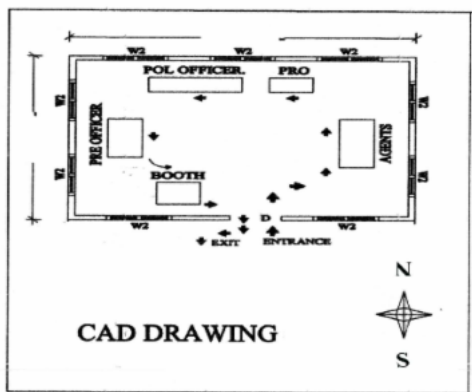

নিৰ্বাচক পঞ্জীয়ন বিষয়াৰ স্বাক্ষৰ

Nazri Naksha

Google Map View

Polling Station Building Front View

ভোটগ্রহন কেন্দ্ৰৰ সন্মুখৰ দৃশ্য

Cad View

Key MAP View

1 নাম : পূৰ্বী চুতীয়া স্বামীৰ নাম: তিলোক চুতীয়া ঘৰ নং : 1 বয়স : 45 লিঙ্গ : মহিলা	DWM1304570	2 নাম : সুকমল চুতীয়া মাতৃৰ নাম: পূৰ্বী চুতীয়া ঘৰ নং : 1 বয়স : 24 লিঙ্গ : পুৰুষ	DWM2946648	S 3 নাম : অসীমজ্যোতি চুতীয়া পিতাৰ নাম: মাধৱ চুতীয়া ঘৰ নং : 1 বয়স : 23 লিঙ্গ : পুৰুষ	DWM2946895
4 নাম : ভবানন্দ লাহন পিতাৰ নাম: গিৰিশ লাহন ঘৰ নং : 2 বয়স : 42 লিঙ্গ : পুৰুষ	DWM1304581	5 নাম : মনি লাহন স্বামীৰ নাম: ভবানন্দ লাহন ঘৰ নং : 2 বয়স : 40 লিঙ্গ : মহিলা	DWM1304592	6 নাম : ভোগেশ্বৰী লাহন স্বামীৰ নাম: উপেন লাহন ঘৰ নং : 9 বয়স : 75 লিঙ্গ : মহিলা	DWM1304638
7 নাম : বিপিন লাহন পিতাৰ নাম: উপেন লাহন ঘৰ নং : 9 বয়স : 43 লিঙ্গ : পুৰুষ	DWM1304661	8 নাম : মনিষা লাহন স্বামীৰ নাম: বিপিন লাহন ঘৰ নং : 9 বয়স : 41 লিঙ্গ : মহিলা	DWM1304672	9 নাম : সুনীল লাহন পিতাৰ নাম: উপেন লাহন ঘৰ নং : 9 বয়স : 39 লিঙ্গ : পুৰুষ	DWM1304683
10 নাম : ভণিকন বৰুৱা লাহন স্বামীৰ নাম: সুনীল লাহন ঘৰ নং : 9 বয়স : 32 লিঙ্গ : মহিলা	DWM0627042	11 নাম : পংকজ লাহন পিতাৰ নাম: বিপিন লাহন ঘৰ নং : 9 বয়স : 22 লিঙ্গ : পুৰুষ	DWM3145497	12 নাম : অভিজিৎ লাহন পিতাৰ নাম: বিপিন লাহন ঘৰ নং : 3 বয়স : 19 লিঙ্গ : পুৰুষ	FXO0102301
13 নাম : শীতলী চুতীয়া স্বামীৰ নাম: শিব চুতীয়া ঘৰ নং : 8 বয়স : 88 লিঙ্গ : মহিলা	DWM1304707	14 নাম : ৰবিন্দ্র চুতীয়া পিতাৰ নাম: শিব চুতীয়া ঘৰ নং : 8 বয়স : 50 লিঙ্গ : পুৰুষ	DWM1304694	15 নাম : যোগেশ্বৰ চুতীয়া পিতাৰ নাম: শিব চুতীয়া ঘৰ নং : 8 বয়স : 46 লিঙ্গ : পুৰুষ	DWM1304729
16 নাম : বীনা প্ৰসাদ চুতীয়া পিতাৰ নাম: শিৱনাথ চুতীয়া ঘৰ নং : 8 বয়স : 45 লিঙ্গ : পুৰুষ	DWM3317625	17 নাম : ঋতুপৰ্ণ চুতীয়া পিতাৰ নাম: শিৱনাথ চুতীয়া ঘৰ নং : 8 বয়স : 40 লিঙ্গ : পুৰুষ	DWM1304741	18 নাম : দুলমনি সোনোৱাল চুতীয়া স্বামীৰ নাম: ৰবিন্দ্র চুতীয়া ঘৰ নং : 8 বয়স : 36 লিঙ্গ : মহিলা	DWM0627109
19 নাম : ৰশ্মি ৰেখা দাস স্বামীৰ নাম: ঋতুপৰ্ণ চুতীয়া ঘৰ নং : 08 বয়স : 36 লিঙ্গ : মহিলা	DWM0462481	20 নাম : মনিষ্কা চুতীয়া স্বামীৰ নাম: যোগেশ্বৰ চুতীয়া ঘৰ নং : 8 বয়স : 35 লিঙ্গ : মহিলা	DWM1312330	21 নাম : উষাৰানী চুতীয়া স্বামীৰ নাম: বিনীপ্ৰসাদ চুতীয়া ঘৰ নং : 4 বয়স : 33 লিঙ্গ : মহিলা	DWM1313128
22 নাম : নিকি চুতীয়া পিতাৰ নাম: কনক চুতীয়া ঘৰ নং : 4 বয়স : 22 লিঙ্গ : মহিলা	FXO0008847	23 নাম : হিমাদ্ৰী চুতীয়া পিতাৰ নাম: যোগেশ্বৰ চুতীয়া ঘৰ নং : 8 বয়স : 20 লিঙ্গ : মহিলা	FXO0092494	24 নাম : চিবেন চুতীয়া পিতাৰ নাম: শশীধৰ চুতীয়া ঘৰ নং : 5 বয়স : 55 লিঙ্গ : পুৰুষ	DWM1304752
25 নাম : দিপালী চুতীয়া স্বামীৰ নাম: চিবেন চুতীয়া ঘৰ নং : 5 বয়স : 44 লিঙ্গ : মহিলা	DWM1304763	26 নাম : বিদিত চুতীয়া পিতাৰ নাম: চিবেন চুতীয়া ঘৰ নং : 5 বয়স : 28 লিঙ্গ : পুৰুষ	DWM0406769	27 নাম : উদিত চুতীয়া পিতাৰ নাম: চিবেন চুতীয়া ঘৰ নং : 5 বয়স : 26 লিঙ্গ : পুৰুষ	DWM0626994
28 নাম : লেখন গগৈ পিতাৰ নাম: জিউৰাম গগৈ ঘৰ নং : 6 বয়স : 48 লিঙ্গ : পুৰুষ	DWM1304774	29 নাম : অনিমাই গগৈ স্বামীৰ নাম: লেখন গগৈ ঘৰ নং : 6 বয়স : 45 লিঙ্গ : মহিলা	DWM1304785	S 30 নাম : অপূৰ্ব শইকীয়া পিতাৰ নাম: সুনীল শইকীয়া ঘৰ নং : 6 বয়স : 35 লিঙ্গ : পুৰুষ	DWM1304796