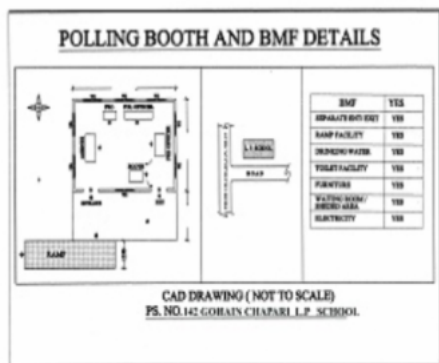

নিৰ্বাচক পঞ্জীয়ন বিষয়াৰ স্বাক্ষৰ

Nazri Naksha

Google Map View

Polling Station Building Front View

ভোটগ্ৰহন কেন্দ্ৰৰ সন্মুখৰ দৃশ্য

Cad View

Key MAP View

1 নাম : লক্ষী গোহাঁই পিতাৰ নাম: সোনেশ্বৰ গোহাঁই ঘৰ নং : 1 বয়স : 43 লিঙ্গ : পুৰুষ	DWM1356383 ফটো উপলব্ধ	2 নাম : বৃপালী গোহাঁই স্বামীৰ নাম: লক্ষী গোহাঁই ঘৰ নং : 1 বয়স : 40 লিঙ্গ : মহিলা	DWM1358721 ফটো উপলব্ধ	3 নাম : প্ৰবিন গোহাঁই পিতাৰ নাম: বিশ্ব গোহাঁই ঘৰ নং : 2 বয়স : 58 লিঙ্গ : পুৰুষ	DWM1356418 ফটো উপলব্ধ
4 নাম : বিমলা গোহাঁই স্বামীৰ নাম: প্ৰবিন গোহাঁই ঘৰ নং : 2 বয়স : 56 লিঙ্গ : মহিলা	DWM1356429 ফটো উপলব্ধ	5 নাম : কৃষ্ণ গোহাঁই পিতাৰ নাম: বিশ্ব গোহাঁই ঘৰ নং : 2 বয়স : 54 লিঙ্গ : পুৰুষ	DWM1356430 ফটো উপলব্ধ	6 নাম : ললিতা গোহাঁই স্বামীৰ নাম: কৃষ্ণ গোহাঁই ঘৰ নং : 2 বয়স : 52 লিঙ্গ : মহিলা	DWM1356441 ফটো উপলব্ধ
7 নাম : বুলন গোহাঁই পিতাৰ নাম: প্ৰবিন গোহাঁই ঘৰ নং : 2 বয়স : 23 লিঙ্গ : পুৰুষ	DWM2937506 ফটো উপলব্ধ	8 নাম : জুপিতৰা বৰুৱা গোহাঁই স্বামীৰ নাম: বুলেন গোহাঁই ঘৰ নং : 02 বয়স : 23 লিঙ্গ : মহিলা	DWM3092525 ফটো উপলব্ধ	E 9 নাম : মিন্টু গোহাঁই পিতাৰ নাম: অশ্বেশ্বৰ গোহাঁই ঘৰ নং : 3 বয়স : 31 লিঙ্গ : পুৰুষ	DWM0246017 ফটো উপলব্ধ
10 নাম : টেপুৰাম গোহাঁই পিতাৰ নাম: দুল্লভ গোহাঁই ঘৰ নং : 8 বয়স : 59 লিঙ্গ : পুৰুষ	DWM1356496 ফটো উপলব্ধ	11 নাম : থানেশ্বৰী গোহাঁই স্বামীৰ নাম: টেপুৰাম গোহাঁই ঘৰ নং : 8 বয়স : 57 লিঙ্গ : মহিলা	DWM1356509 ফটো উপলব্ধ	12 নাম : দুৰ্ন গোহাঁই পিতাৰ নাম: টেপুৰাম গোহাঁই ঘৰ নং : 4 বয়স : 31 লিঙ্গ : পুৰুষ	DWM0249078 ফটো উপলব্ধ
13 নাম : বুল গোহাঁই পিতাৰ নাম: কমল গোহাঁই ঘৰ নং : 5 বয়স : 21 লিঙ্গ : পুৰুষ	FXO0045534 ফটো উপলব্ধ	14 নাম : কমল গোহাঁই পিতাৰ নাম: তুলেশ্বৰ গোহাঁই ঘৰ নং : 6 বয়স : 49 লিঙ্গ : পুৰুষ	DWM1356510 ফটো উপলব্ধ	15 নাম : কবিতা গোহাঁই স্বামীৰ নাম: কমল গোহাঁই ঘৰ নং : 6 বয়স : 48 লিঙ্গ : মহিলা	DWM1356521 ফটো উপলব্ধ
16 নাম : তুলেশ্বৰ বুঢ়া গোহাঁই পিতাৰ নাম: চণ্ডি বুঢ়া গোহাঁই ঘৰ নং : 9 বয়স : 85 লিঙ্গ : পুৰুষ	DWM1356532 ফটো উপলব্ধ	17 নাম : হৰিচন্দ্ৰ বুঢ়াগোহাঁই পিতাৰ নাম: তুলেশ্বৰ বুঢ়াগোহাঁই ঘৰ নং : 9 বয়স : 57 লিঙ্গ : পুৰুষ	DWM1356554 ফটো উপলব্ধ	18 নাম : হেমপ্ৰভা বুৰাগোহাঁই স্বামীৰ নাম: হৰিচন্দ্ৰ বুৰাগোহাঁই ঘৰ নং : 9 বয়স : 55 লিঙ্গ : মহিলা	DWM1356565 ফটো উপলব্ধ
19 নাম : হৰেন গোহাঁই পিতাৰ নাম: অশ্বেশ্বৰ গোহাঁই ঘৰ নং : 9 বয়স : 29 লিঙ্গ : পুৰুষ	DWM0254979 ফটো উপলব্ধ	20 নাম : জলি গগৈ গোহাঁই স্বামীৰ নাম: হৰেন গোহাঁই ঘৰ নং : 9 বয়স : 27 লিঙ্গ : মহিলা	DWM0280453 ফটো উপলব্ধ	21 নাম : গনেশ বুৰাগোহাঁই পিতাৰ নাম: হৰিচন্দ্ৰ বুৰাগোহাঁই ঘৰ নং : 99 বয়স : 27 লিঙ্গ : পুৰুষ	DWM0280610 ফটো উপলব্ধ
22 নাম : নিতুমনি চাংমাই গোহাঁই স্বামীৰ নাম: গনেশ গোহাঁই ঘৰ নং : 7 বয়স : 24 লিঙ্গ : মহিলা	FXO0046250 ফটো উপলব্ধ	23 নাম : দেৱকান্ত গগৈ পিতাৰ নাম: পুন্য গগৈ ঘৰ নং : 10 বয়স : 67 লিঙ্গ : পুৰুষ	DWM1356576 ফটো উপলব্ধ	24 নাম : ভদ্ৰেশ্বৰী গগৈ স্বামীৰ নাম: দেব গগৈ ঘৰ নং : 10 বয়স : 65 লিঙ্গ : মহিলা	DWM1356587 ফটো উপলব্ধ
25 নাম : বিনয় গগৈ পিতাৰ নাম: দেব গগৈ ঘৰ নং : 10 বয়স : 47 লিঙ্গ : পুৰুষ	DWM1356598 ফটো উপলব্ধ	26 নাম : চক্ৰপানী গগৈ পিতাৰ নাম: দেব কান্ত গগৈ ঘৰ নং : 10 বয়স : 45 লিঙ্গ : পুৰুষ	DWM1356601 ফটো উপলব্ধ	27 নাম : মনালিচা গগৈ পিতাৰ নাম: চক্ৰপানী গগৈ ঘৰ নং : 10 বয়স : 35 লিঙ্গ : মহিলা	DWM1356612 ফটো উপলব্ধ
28 নাম : শশী গগৈ পিতাৰ নাম: পুন্য গগৈ ঘৰ নং : 11 বয়স : 73 লিঙ্গ : পুৰুষ	DWM1356623 ফটো উপলব্ধ	29 নাম : কিৰন চেত্ৰীয়া গগৈ স্বামীৰ নাম: শশী গগৈ ঘৰ নং : 11 বয়স : 60 লিঙ্গ : মহিলা	DWM1356634 ফটো উপলব্ধ	30 নাম : প্ৰদীপ গগৈ পিতাৰ নাম: শশী গগৈ ঘৰ নং : 11 বয়স : 40 লিঙ্গ : পুৰুষ	DWM1356645 ফটো উপলব্ধ