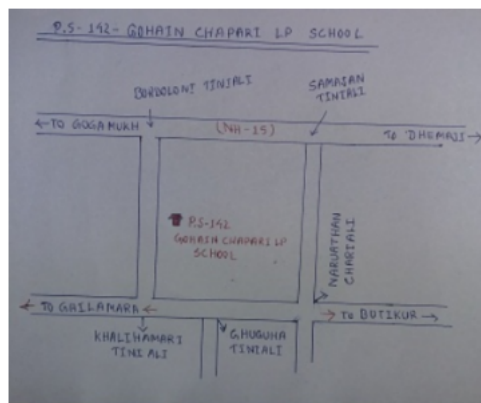

নিৰ্বাচক পঞ্জীয়ন বিষয়াৰ স্বাক্ষৰ

Nazri Naksha

Google Map View

Polling Station Building Front View

ভোটগ্ৰহন কেন্দ্ৰৰ সন্মুখৰ দৃশ্য

Cad View

Key MAP View

1 নাম : লক্ষী গোহাঁই পিতাৰ নাম: সোনেশ্বৰ গোহাঁই ঘৰ নং : 1 বয়স : 43 লিঙ্গ : পুৰুষ	DWM1356383 ফটো উপলব্ধ	2 নাম : বৃপালী গোহাঁই স্বামীৰ নাম: লক্ষী গোহাঁই ঘৰ নং : 1 বয়স : 40 লিঙ্গ : মহিলা	DWM1358721 ফটো উপলব্ধ	3 নাম : প্ৰবিন গোহাঁই পিতাৰ নাম: বিশ্ব গোহাঁই ঘৰ নং : 2 বয়স : 58 লিঙ্গ : পুৰুষ	DWM1356418 ফটো উপলব্ধ
4 নাম : বিমলা গোহাঁই স্বামীৰ নাম: প্ৰবিন গোহাঁই ঘৰ নং : 2 বয়স : 56 লিঙ্গ : মহিলা	DWM1356429 ফটো উপলব্ধ	5 নাম : কৃষ্ণ গোহাঁই পিতাৰ নাম: বিশ্ব গোহাঁই ঘৰ নং : 2 বয়স : 54 লিঙ্গ : পুৰুষ	DWM1356430 ফটো উপলব্ধ	6 নাম : ললিতা গোহাঁই স্বামীৰ নাম: কৃষ্ণ গোহাঁই ঘৰ নং : 2 বয়স : 52 লিঙ্গ : মহিলা	DWM1356441 ফটো উপলব্ধ
7 নাম : বুলন গোহাঁই পিতাৰ নাম: প্ৰবিন গোহাঁই ঘৰ নং : 2 বয়স : 23 লিঙ্গ : পুৰুষ	DWM2937506 ফটো উপলব্ধ	8 নাম : জুপিতৰা বৰুৱা গোহাঁই স্বামীৰ নাম: বুলেন গোহাঁই ঘৰ নং : 02 বয়স : 23 লিঙ্গ : মহিলা	DWM3092525 ফটো উপলব্ধ	E 9 নাম : মিন্টু গোহাঁই পিতাৰ নাম: অশ্বেশ্বৰ গোহাঁই ঘৰ নং : 3 বয়স : 31 লিঙ্গ : পুৰুষ	DWM0246017 ফটো উপলব্ধ
10 নাম : টেপুৰাম গোহাঁই পিতাৰ নাম: দুল্লভ গোহাঁই ঘৰ নং : 8 বয়স : 59 লিঙ্গ : পুৰুষ	DWM1356496 ফটো উপলব্ধ	11 নাম : থানেশ্বৰী গোহাঁই স্বামীৰ নাম: টেপুৰাম গোহাঁই ঘৰ নং : 8 বয়স : 57 লিঙ্গ : মহিলা	DWM1356509 ফটো উপলব্ধ	12 নাম : দুৰ্ন গোহাঁই পিতাৰ নাম: টেপুৰাম গোহাঁই ঘৰ নং : 4 বয়স : 31 লিঙ্গ : পুৰুষ	DWM0249078 ফটো উপলব্ধ
13 নাম : বুল গোহাঁই পিতাৰ নাম: কমল গোহাঁই ঘৰ নং : 5 বয়স : 21 লিঙ্গ : পুৰুষ	FXO0045534 ফটো উপলব্ধ	14 নাম : কমল গোহাঁই পিতাৰ নাম: তুলেশ্বৰ গোহাঁই ঘৰ নং : 6 বয়স : 49 লিঙ্গ : পুৰুষ	DWM1356510 ফটো উপলব্ধ	15 নাম : কবিতা গোহাঁই স্বামীৰ নাম: কমল গোহাঁই ঘৰ নং : 6 বয়স : 48 লিঙ্গ : মহিলা	DWM1356521 ফটো উপলব্ধ
16 নাম : তুলেশ্বৰ বুঢ়া গোহাঁই পিতাৰ নাম: চণ্ডি বুঢ়া গোহাঁই ঘৰ নং : 9 বয়স : 85 লিঙ্গ : পুৰুষ	DWM1356532 ফটো উপলব্ধ	17 নাম : হৰিচন্দ্ৰ বুঢ়াগোহাঁই পিতাৰ নাম: তুলেশ্বৰ বুঢ়াগোহাঁই ঘৰ নং : 9 বয়স : 57 লিঙ্গ : পুৰুষ	DWM1356554 ফটো উপলব্ধ	18 নাম : হেমপ্ৰভা বুৰাগোহাঁই স্বামীৰ নাম: হৰিচন্দ্ৰ বুৰাগোহাঁই ঘৰ নং : 9 বয়স : 55 লিঙ্গ : মহিলা	DWM1356565 ফটো উপলব্ধ
19 নাম : হৰেন গোহাঁই পিতাৰ নাম: অশ্বেশ্বৰ গোহাঁই ঘৰ নং : 9 বয়স : 29 লিঙ্গ : পুৰুষ	DWM0254979 ফটো উপলব্ধ	20 নাম : জলি গগৈ গোহাঁই স্বামীৰ নাম: হৰেন গোহাঁই ঘৰ নং : 9 বয়স : 27 লিঙ্গ : মহিলা	DWM0280453 ফটো উপলব্ধ	21 নাম : গনেশ বুৰাগোহাঁই পিতাৰ নাম: হৰিচন্দ্ৰ বুৰাগোহাঁই ঘৰ নং : 99 বয়স : 27 লিঙ্গ : পুৰুষ	DWM0280610 ফটো উপলব্ধ
22 নাম : নিতুমনি চাংমাই গোহাঁই স্বামীৰ নাম: গনেশ গোহাঁই ঘৰ নং : 7 বয়স : 24 লিঙ্গ : মহিলা	FXO0046250 ফটো উপলব্ধ	23 নাম : দেৱকান্ত গগৈ পিতাৰ নাম: পুন্য গগৈ ঘৰ নং : 10 বয়স : 67 লিঙ্গ : পুৰুষ	DWM1356576 ফটো উপলব্ধ	24 নাম : ভদ্ৰেশ্বৰী গগৈ স্বামীৰ নাম: দেব গগৈ ঘৰ নং : 10 বয়স : 65 লিঙ্গ : মহিলা	DWM1356587 ফটো উপলব্ধ
25 নাম : বিনয় গগৈ পিতাৰ নাম: দেব গগৈ ঘৰ নং : 10 বয়স : 47 লিঙ্গ : পুৰুষ	DWM1356598 ফটো উপলব্ধ	26 নাম : চক্ৰপানী গগৈ পিতাৰ নাম: দেব কান্ত গগৈ ঘৰ নং : 10 বয়স : 45 লিঙ্গ : পুৰুষ	DWM1356601 ফটো উপলব্ধ	27 নাম : মনালিচা গগৈ পিতাৰ নাম: চক্ৰপানী গগৈ ঘৰ নং : 10 বয়স : 35 লিঙ্গ : মহিলা	DWM1356612 ফটো উপলব্ধ
28 নাম : শশী গগৈ পিতাৰ নাম: পুন্য গগৈ ঘৰ নং : 11 বয়স : 73 লিঙ্গ : পুৰুষ	DWM1356623 ফটো উপলব্ধ	29 নাম : কিৰন চেত্ৰীয়া গগৈ স্বামীৰ নাম: শশী গগৈ ঘৰ নং : 11 বয়স : 60 লিঙ্গ : মহিলা	DWM1356634 ফটো উপলব্ধ	30 নাম : প্ৰদীপ গগৈ পিতাৰ নাম: শশী গগৈ ঘৰ নং : 11 বয়স : 40 লিঙ্গ : পুৰুষ	DWM1356645 ফটো উপলব্ধ