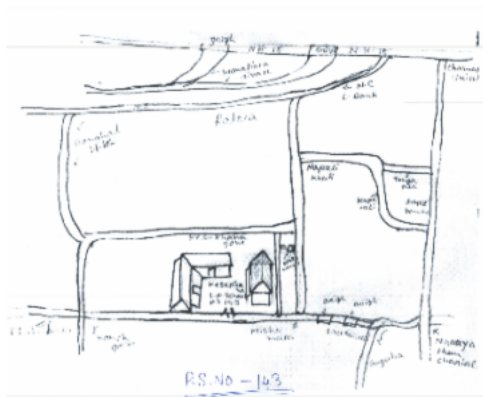

নিৰ্বাচক পঞ্জীয়ন বিষয়াৰ স্বাক্ষৰ

Nazri Naksha

Google Map View

Polling Station Building Front View

ভোটগ্রহন কেন্দ্ৰৰ সন্মুখৰ দৃশ্য

Cad View

Key MAP View

1 নাম : পুনানন্দ দত্ত পিতাৰ নাম: অকন দত্ত ঘৰ নং : 1 বয়স : 72 লিঙ্গ : পুৰুষ	DWM1364869 ফটো উপলব্ধ	2 নাম : লক্ষীমাই দত্ত স্বামীৰ নাম: পুনানন্দ দত্ত ঘৰ নং : 1 বয়স : 65 লিঙ্গ : মহিলা	DWM1364870 ফটো উপলব্ধ	3 নাম : হেম চন্দ্র দত্ত পিতাৰ নাম: অকন দত্ত ঘৰ নং : 1 বয়স : 64 লিঙ্গ : পুৰুষ	DWM1364881 ফটো উপলব্ধ
4 নাম : ৰুপাঞ্জলী দত্ত স্বামীৰ নাম: হেম চন্দ্র দত্ত ঘৰ নং : 1 বয়স : 46 লিঙ্গ : মহিলা	DWM1372301 ফটো উপলব্ধ	5 নাম : অবনি দত্ত পিতাৰ নাম: পুনানন্দ দত্ত ঘৰ নং : 1 বয়স : 45 লিঙ্গ : পুৰুষ	DWM1364892 ফটো উপলব্ধ	6 নাম : ৰীতা দেৱী পেণ্ড স্বামীৰ নাম: নবিন দত্ত ঘৰ নং : 1 বয়স : 44 লিঙ্গ : মহিলা	FXO0018481 ফটো উপলব্ধ
7 নাম : নবিন দত্ত পিতাৰ নাম: পুনানন্দ দত্ত ঘৰ নং : 1 বয়স : 43 লিঙ্গ : পুৰুষ	DWM1364905 ফটো উপলব্ধ	8 নাম : মহেশ বৰা পিতাৰ নাম: কেহুৰাম বৰা ঘৰ নং : 1 বয়স : 43 লিঙ্গ : পুৰুষ	FXO0103457 ফটো উপলব্ধ	9 নাম : দীপা বৰা স্বামীৰ নাম: মহেশ বৰা ঘৰ নং : 1 বয়স : 41 লিঙ্গ : মহিলা	FXO0087056 ফটো উপলব্ধ
10 নাম : স্বৰ্ণলতা ভূৱালী স্বামীৰ নাম: অবনি দত্ত ঘৰ নং : 1 বয়স : 39 লিঙ্গ : মহিলা	DWM1364916 ফটো উপলব্ধ	11 নাম : দয়াৰাম কোঁচ পিতাৰ নাম: ময়াৰাম কোঁচ ঘৰ নং : 2 বয়স : 82 লিঙ্গ : পুৰুষ	DWM1364927 ফটো উপলব্ধ	12 নাম : সোণেশ্বৰ কোঁচ পিতাৰ নাম: দয়াৰাম কোঁচ ঘৰ নং : 2 বয়স : 49 লিঙ্গ : পুৰুষ	DWM1364949 ফটো উপলব্ধ
13 নাম : নিজমনি গগৈ কোঁচ স্বামীৰ নাম: সোণেশ্বৰ কোঁচ ঘৰ নং : 2 বয়স : 46 লিঙ্গ : মহিলা	DWM1364950 ফটো উপলব্ধ	14 নাম : নৱনীতা কোঁচ পিতাৰ নাম: সোণেশ্বৰ কোঁচ ঘৰ নং : 2 বয়স : 27 লিঙ্গ : মহিলা	DWM0281154 ফটো উপলব্ধ	15 নাম : বিকাশজ্যোতি কোঁচ পিতাৰ নাম: সোণেশ্বৰ কোঁচ ঘৰ নং : 2 বয়স : 22 লিঙ্গ : পুৰুষ	DWM3080512 ফটো উপলব্ধ
16 নাম : বিকাশজ্যোতি কোঁচ পিতাৰ নাম: সোণেশ্বৰ কোঁচ ঘৰ নং : 2 বয়স : 22 লিঙ্গ : পুৰুষ	DWM3085339 ফটো উপলব্ধ	17 নাম : অম্বেশ্বৰ চুতীয়া পিতাৰ নাম: গৌপাল চুতীয়া ঘৰ নং : 3 বয়স : 49 লিঙ্গ : পুৰুষ	DWM1364961 ফটো উপলব্ধ	18 নাম : লীলাৱতী চুতীয়া স্বামীৰ নাম: অম্বেশ্বৰ চুতীয়া ঘৰ নং : 3 বয়স : 47 লিঙ্গ : মহিলা	DWM1364972 ফটো উপলব্ধ
S নাম : বিন চুতীয়া পিতাৰ নাম: অম্বেশ্বৰ চুতীয়া ঘৰ নং : 3 বয়স : 27 লিঙ্গ : মহিলা	DWM0362749 ফটো উপলব্ধ	20 নাম : বিশ্বজিত চুতীয়া পিতাৰ নাম: অম্বেশ্বৰ চুতীয়া ঘৰ নং : 3 বয়স : 27 লিঙ্গ : পুৰুষ	DWM0362756 ফটো উপলব্ধ	21 নাম : গৌপাল চুতীয়া পিতাৰ নাম: বগীৰাম চুতীয়া ঘৰ নং : 8 বয়স : 82 লিঙ্গ : পুৰুষ	DWM1364983 ফটো উপলব্ধ
22 নাম : পুষ্প চুতীয়া স্বামীৰ নাম: গৌপাল চুতীয়া ঘৰ নং : 8 বয়স : 78 লিঙ্গ : মহিলা	DWM1364994 ফটো উপলব্ধ	23 নাম : দিলীপ চুতীয়া পিতাৰ নাম: গৌপাল চুতীয়া ঘৰ নং : 8 বয়স : 44 লিঙ্গ : পুৰুষ	DWM1365000 ফটো উপলব্ধ	24 নাম : ব্ৰজেন চুতীয়া পিতাৰ নাম: গৌপাল চুতীয়া ঘৰ নং : 8 বয়স : 42 লিঙ্গ : পুৰুষ	DWM1372356 ফটো উপলব্ধ
25 নাম : ৰমেন চুতীয়া পিতাৰ নাম: গৌপাল চুতীয়া ঘৰ নং : 8 বয়স : 37 লিঙ্গ : পুৰুষ	DWM1372787 ফটো উপলব্ধ	26 নাম : জুনমনী চুতীয়া স্বামীৰ নাম: ৰমেন চুতীয়া ঘৰ নং : 8 বয়স : 30 লিঙ্গ : মহিলা	DWM1372798 ফটো উপলব্ধ	27 নাম : শৰত চুতীয়া পিতাৰ নাম: গৌপাল চুতীয়া ঘৰ নং : 8 বয়স : 27 লিঙ্গ : পুৰুষ	DWM0281014 ফটো উপলব্ধ
28 নাম : বিত বৰুৱা পিতাৰ নাম: আজিত বৰুৱা ঘৰ নং : 8 বয়স : 27 লিঙ্গ : পুৰুষ	DWM0281113 ফটো উপলব্ধ	29 নাম : চন্দ্ৰমাই চুতীয়া স্বামীৰ নাম: দিলীপ চুতীয়া ঘৰ নং : 8 বয়স : 37 লিঙ্গ : মহিলা	DWM0618132 ফটো উপলব্ধ	30 নাম : কাৰ্তিক চুতীয়া পিতাৰ নাম: বগীৰাম চুতীয়া ঘৰ নং : 5 বয়স : 77 লিঙ্গ : পুৰুষ	DWM1365011 ফটো উপলব্ধ