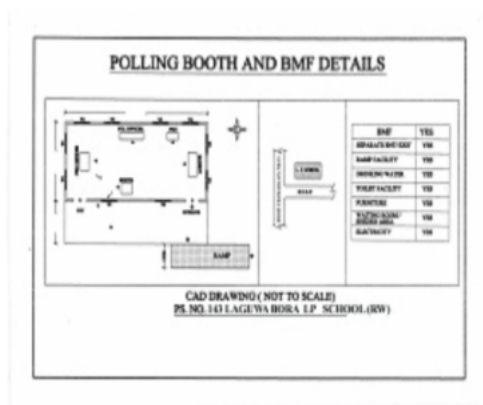

নিৰ্বাচক পঞ্জীয়ন বিষয়াৰ স্বাক্ষৰ

Nazri Naksha

Google Map View

Polling Station Building Front View

ভোটগ্রহন কেন্দ্ৰৰ সন্মুখৰ দৃশ্য

Cad View

Key MAP View

1 নাম : পুনানন্দ দত্ত পিতাৰ নাম: অকন দত্ত ঘৰ নং : 1 বয়স : 72 লিঙ্গ : পুৰুষ	DWM1364869 ফটো উপলব্ধ	2 নাম : লক্ষীমাই দত্ত স্বামীৰ নাম: পুনানন্দ দত্ত ঘৰ নং : 1 বয়স : 65 লিঙ্গ : মহিলা	DWM1364870 ফটো উপলব্ধ	3 নাম : হেম চন্দ্র দত্ত পিতাৰ নাম: অকন দত্ত ঘৰ নং : 1 বয়স : 64 লিঙ্গ : পুৰুষ	DWM1364881 ফটো উপলব্ধ
4 নাম : ৰুপাঞ্জলী দত্ত স্বামীৰ নাম: হেম চন্দ্র দত্ত ঘৰ নং : 1 বয়স : 46 লিঙ্গ : মহিলা	DWM1372301 ফটো উপলব্ধ	5 নাম : অবনি দত্ত পিতাৰ নাম: পুনানন্দ দত্ত ঘৰ নং : 1 বয়স : 45 লিঙ্গ : পুৰুষ	DWM1364892 ফটো উপলব্ধ	6 নাম : ৰীতা দেৱী পেণ্ড স্বামীৰ নাম: নবিন দত্ত ঘৰ নং : 1 বয়স : 44 লিঙ্গ : মহিলা	FXO0018481 ফটো উপলব্ধ
7 নাম : নবিন দত্ত পিতাৰ নাম: পুনানন্দ দত্ত ঘৰ নং : 1 বয়স : 43 লিঙ্গ : পুৰুষ	DWM1364905 ফটো উপলব্ধ	8 নাম : মহেশ বৰা পিতাৰ নাম: কেহুৰাম বৰা ঘৰ নং : 1 বয়স : 43 লিঙ্গ : পুৰুষ	FXO0103457 ফটো উপলব্ধ	9 নাম : দীপা বৰা স্বামীৰ নাম: মহেশ বৰা ঘৰ নং : 1 বয়স : 41 লিঙ্গ : মহিলা	FXO0087056 ফটো উপলব্ধ
10 নাম : স্বৰ্ণলতা ভূৱালী স্বামীৰ নাম: অবনি দত্ত ঘৰ নং : 1 বয়স : 39 লিঙ্গ : মহিলা	DWM1364916 ফটো উপলব্ধ	11 নাম : দয়াৰাম কোঁচ পিতাৰ নাম: ময়াৰাম কোঁচ ঘৰ নং : 2 বয়স : 82 লিঙ্গ : পুৰুষ	DWM1364927 ফটো উপলব্ধ	12 নাম : সোণেশ্বৰ কোঁচ পিতাৰ নাম: দয়াৰাম কোঁচ ঘৰ নং : 2 বয়স : 49 লিঙ্গ : পুৰুষ	DWM1364949 ফটো উপলব্ধ
13 নাম : নিজমনি গগৈ কোঁচ স্বামীৰ নাম: সোণেশ্বৰ কোঁচ ঘৰ নং : 2 বয়স : 46 লিঙ্গ : মহিলা	DWM1364950 ফটো উপলব্ধ	14 নাম : নৱনীতা কোঁচ পিতাৰ নাম: সোণেশ্বৰ কোঁচ ঘৰ নং : 2 বয়স : 27 লিঙ্গ : মহিলা	DWM0281154 ফটো উপলব্ধ	15 নাম : বিকাশজ্যোতি কোঁচ পিতাৰ নাম: সোণেশ্বৰ কোঁচ ঘৰ নং : 2 বয়স : 22 লিঙ্গ : পুৰুষ	DWM3080512 ফটো উপলব্ধ
16 নাম : বিকাশজ্যোতি কোঁচ পিতাৰ নাম: সোণেশ্বৰ কোঁচ ঘৰ নং : 2 বয়স : 22 লিঙ্গ : পুৰুষ	DWM3085339 ফটো উপলব্ধ	17 নাম : অম্বেশ্বৰ চুতীয়া পিতাৰ নাম: গৌপাল চুতীয়া ঘৰ নং : 3 বয়স : 49 লিঙ্গ : পুৰুষ	DWM1364961 ফটো উপলব্ধ	18 নাম : লীলাৱতী চুতীয়া স্বামীৰ নাম: অম্বেশ্বৰ চুতীয়া ঘৰ নং : 3 বয়স : 47 লিঙ্গ : মহিলা	DWM1364972 ফটো উপলব্ধ
S নাম : বিন চুতীয়া পিতাৰ নাম: অম্বেশ্বৰ চুতীয়া ঘৰ নং : 3 বয়স : 27 লিঙ্গ : মহিলা	DWM0362749 ফটো উপলব্ধ	20 নাম : বিশ্বজিত চুতীয়া পিতাৰ নাম: অম্বেশ্বৰ চুতীয়া ঘৰ নং : 3 বয়স : 27 লিঙ্গ : পুৰুষ	DWM0362756 ফটো উপলব্ধ	21 নাম : গৌপাল চুতীয়া পিতাৰ নাম: বগীৰাম চুতীয়া ঘৰ নং : 8 বয়স : 82 লিঙ্গ : পুৰুষ	DWM1364983 ফটো উপলব্ধ
22 নাম : পুষ্প চুতীয়া স্বামীৰ নাম: গৌপাল চুতীয়া ঘৰ নং : 8 বয়স : 78 লিঙ্গ : মহিলা	DWM1364994 ফটো উপলব্ধ	23 নাম : দিলীপ চুতীয়া পিতাৰ নাম: গৌপাল চুতীয়া ঘৰ নং : 8 বয়স : 44 লিঙ্গ : পুৰুষ	DWM1365000 ফটো উপলব্ধ	24 নাম : ব্ৰজেন চুতীয়া পিতাৰ নাম: গৌপাল চুতীয়া ঘৰ নং : 8 বয়স : 42 লিঙ্গ : পুৰুষ	DWM1372356 ফটো উপলব্ধ
25 নাম : ৰমেন চুতীয়া পিতাৰ নাম: গৌপাল চুতীয়া ঘৰ নং : 8 বয়স : 37 লিঙ্গ : পুৰুষ	DWM1372787 ফটো উপলব্ধ	26 নাম : জুনমনী চুতীয়া স্বামীৰ নাম: ৰমেন চুতীয়া ঘৰ নং : 8 বয়স : 30 লিঙ্গ : মহিলা	DWM1372798 ফটো উপলব্ধ	27 নাম : শৰত চুতীয়া পিতাৰ নাম: গৌপাল চুতীয়া ঘৰ নং : 8 বয়স : 27 লিঙ্গ : পুৰুষ	DWM0281014 ফটো উপলব্ধ
28 নাম : বিত বৰুৱা পিতাৰ নাম: আজিত বৰুৱা ঘৰ নং : 8 বয়স : 27 লিঙ্গ : পুৰুষ	DWM0281113 ফটো উপলব্ধ	29 নাম : চন্দ্ৰমাই চুতীয়া স্বামীৰ নাম: দিলীপ চুতীয়া ঘৰ নং : 8 বয়স : 37 লিঙ্গ : মহিলা	DWM0618132 ফটো উপলব্ধ	30 নাম : কাৰ্তিক চুতীয়া পিতাৰ নাম: বগীৰাম চুতীয়া ঘৰ নং : 5 বয়স : 77 লিঙ্গ : পুৰুষ	DWM1365011 ফটো উপলব্ধ