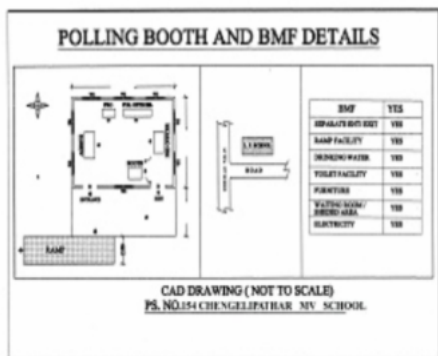

নিৰ্বাচক পঞ্জীয়ন বিষয়াৰ স্বাক্ষৰ

Nazri Naksha

Google Map View

Polling Station Building Front View

ভোটগ্ৰহন কেন্দ্ৰৰ সন্মুখৰ দৃশ্য

Cad View

Key MAP View

1 নাম : নিয়দা শইকীয়া স্বামীৰ নাম: লিলেশ্বৰ শইকীয়া ঘৰ নং : ১ বয়স : 60 লিঙ্গ : মহিলা	DWM1474562 ফটো উপলব্ধ	2 নাম : জগত শইকীয়া পিতাৰ নাম: লিলেশ্বৰ শইকীয়া ঘৰ নং : ১ বয়স : 43 লিঙ্গ : পুৰুষ	DWM1474573 ফটো উপলব্ধ	3 নাম : সৰুমাই সোনোৱাল স্বামীৰ নাম: যতীন সোনোৱাল ঘৰ নং : ১ বয়স : 41 লিঙ্গ : মহিলা	DWM1474595 ফটো উপলব্ধ
4 নাম : তেবুল শইকীয়া পিতাৰ নাম: লিলেশ্বৰ শইকীয়া ঘৰ নং : ১ বয়স : 39 লিঙ্গ : পুৰুষ	DWM1474584 ফটো উপলব্ধ	5 নাম : জোনমনি শইকীয়া চতীয়া স্বামীৰ নাম: টেবুল শইকীয়া ঘৰ নং : ০১ বয়স : 31 লিঙ্গ : মহিলা	DWM2797208 ফটো উপলব্ধ	6 নাম : বনজিত শইকীয়া মাতৃৰ নাম: সৰুমাই শইকীয়া ঘৰ নং : ১ বয়স : 25 লিঙ্গ : পুৰুষ	DWM0537738 ফটো উপলব্ধ
7 নাম : মোন গগৈ শইকীয়া স্বামীৰ নাম: জগত শইকীয়া ঘৰ নং : ১ বয়স : 29 লিঙ্গ : মহিলা	DWM0537670 ফটো উপলব্ধ	8 নাম : গোলাপী সোনোৱাল স্বামীৰ নাম: পোবাল সোনোৱাল ঘৰ নং : ২ বয়স : 55 লিঙ্গ : মহিলা	DWM1474608 ফটো উপলব্ধ	9 নাম : জানমনি বুঢ়াগোহাঁই সোনোৱাল স্বামীৰ নাম: কটেশ্বৰ সোনোৱাল ঘৰ নং : ৩ বয়স : 34 লিঙ্গ : মহিলা	DWM0117788 ফটো উপলব্ধ
10 নাম : জুলিশা বৰা পিতাৰ নাম: মতিৰাম বৰা ঘৰ নং : ৩ বয়স : 34 লিঙ্গ : মহিলা	DWM0709485 ফটো উপলব্ধ	11 নাম : জয়শ্ৰী সোনোৱাল স্বামীৰ নাম: বিদ্যুত জ্যোতি বড়া ঘৰ নং : ৩ বয়স : 29 লিঙ্গ : মহিলা	DWM0118596 ফটো উপলব্ধ	E 12 নাম : বিনোদ সোনোৱাল পিতাৰ নাম: কটেশ্বৰ সোনোৱাল ঘৰ নং : ৩ বয়স : 27 লিঙ্গ : পুৰুষ	DWM0538314 ফটো উপলব্ধ
13 নাম : দিপামনি শইকীয়া পিতাৰ নাম: চেনীৰাম শইকীয়া ঘৰ নং : 8 বয়স : 43 লিঙ্গ : পুৰুষ	DWM1474631 ফটো উপলব্ধ	14 নাম : বিতমনি শইকীয়া পিতাৰ নাম: চেনীৰাম শইকীয়া ঘৰ নং : 8 বয়স : 42 লিঙ্গ : মহিলা	DWM1474642 ফটো উপলব্ধ	15 নাম : পপী বঢ়া শইকীয়া স্বামীৰ নাম: অন্তৰীপ শইকীয়া ঘৰ নং : 8 বয়স : 32 লিঙ্গ : মহিলা	DWM0425520 ফটো উপলব্ধ
16 নাম : সীমা বড়া স্বামীৰ নাম: পলাশ বড়া ঘৰ নং : 8 বয়স : 31 লিঙ্গ : মহিলা	DWM2797219 ফটো উপলব্ধ	17 নাম : প্ৰিয়লতা শইকীয়া স্বামীৰ নাম: অমূল্য শইকীয়া ঘৰ নং : ৫ বয়স : 45 লিঙ্গ : মহিলা	DWM1474653 ফটো উপলব্ধ	18 নাম : মনিষা বড়া স্বামীৰ নাম: দিপান্ত বড়া ঘৰ নং : ৫ বয়স : 36 লিঙ্গ : মহিলা	DWM1474664 ফটো উপলব্ধ
19 নাম : ৰূপালী শইকীয়া বড়া স্বামীৰ নাম: ৰঞ্জিত বড়া ঘৰ নং : ৫ বয়স : 28 লিঙ্গ : মহিলা	DWM0538348 ফটো উপলব্ধ	20 নাম : জ্যোতিশ সোনোৱাল বড়া পিতাৰ নাম: সঞ্জীৱ বড়া ঘৰ নং : ৫ বয়স : 23 লিঙ্গ : পুৰুষ	DWM2927085 ফটো উপলব্ধ	21 নাম : অমৰ শইকীয়া মাতৃৰ নাম: প্ৰিয়লতা শইকীয়া ঘৰ নং : ৫ বয়স : 23 লিঙ্গ : পুৰুষ	DWM2927077 ফটো উপলব্ধ
22 নাম : হৰটী গগৈ সোনোৱাল স্বামীৰ নাম: মানস সোনোৱাল ঘৰ নং : 05 বয়স : 21 লিঙ্গ : মহিলা	FXO0020503 ফটো উপলব্ধ	23 নাম : ৰমাকান্ত শইকীয়া পিতাৰ নাম: খলুবা শইকীয়া ঘৰ নং : ৬ বয়স : 76 লিঙ্গ : পুৰুষ	DWM1474675 ফটো উপলব্ধ	24 নাম : গমিলা শইকীয়া স্বামীৰ নাম: ৰমাকান্ত শইকীয়া ঘৰ নং : ৬ বয়স : 70 লিঙ্গ : মহিলা	DWM1474686 ফটো উপলব্ধ
S 25 নাম : শুভ শইকীয়া পিতাৰ নাম: ৰমাকান্ত শইকীয়া ঘৰ নং : ৬ বয়স : 48 লিঙ্গ : পুৰুষ	DWM1474697 ফটো উপলব্ধ	S 26 নাম : জোনালী শইকীয়া স্বামীৰ নাম: শুভ শইকীয়া ঘৰ নং : ৬ বয়স : 44 লিঙ্গ : মহিলা	DWM1474733 ফটো উপলব্ধ	27 নাম : বুলন শইকীয়া পিতাৰ নাম: ৰমাকান্ত শইকীয়া ঘৰ নং : ৬ বয়স : 42 লিঙ্গ : পুৰুষ	DWM1474700 ফটো উপলব্ধ
28 নাম : পিঙ্ক শইকীয়া পিতাৰ নাম: ৰমাকান্ত শইকীয়া ঘৰ নং : ৬ বয়স : 40 লিঙ্গ : পুৰুষ	DWM1474711 ফটো উপলব্ধ	29 নাম : কল্পনা বড়া স্বামীৰ নাম: বগেন বড়া ঘৰ নং : ৬ বয়স : 37 লিঙ্গ : মহিলা	DWM1474722 ফটো উপলব্ধ	S 30 নাম : বুবল বড়া পিতাৰ নাম: গণেশ বড়া ঘৰ নং : ৬ বয়স : 33 লিঙ্গ : পুৰুষ	DWM1483449 ফটো উপলব্ধ