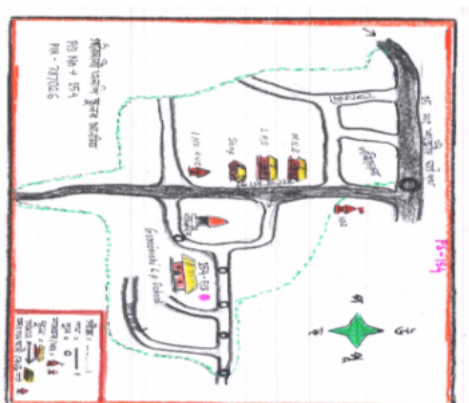

Nazri Naksha