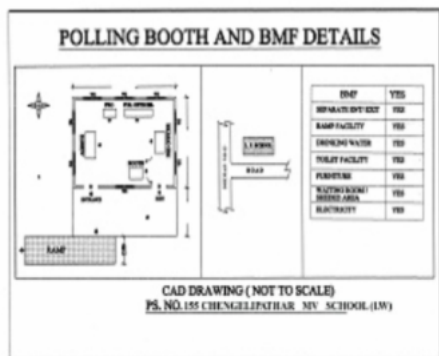

নিৰ্বাচক পঞ্জীয়ন বিষয়াৰ স্বাক্ষৰ

Nazri Naksha

Google Map View

Polling Station Building Front View

ভোটগ্ৰহন কেন্দ্ৰৰ সন্মুখৰ দৃশ্য

Cad View

Key MAP View

1 নাম : যুগমায়া ডেকা বৰুৱা স্বামীৰ নাম: দুৰ্লভ সোনোৱাল ঘৰ নং : 1 বয়স : 55 লিঙ্গ : মহিলা	DWM1494571 ফটো উপলব্ধ	2 নাম : দুৰ্লভ সোনোৱাল পিতাৰ নাম: যদূমনি সোনোৱাল ঘৰ নং : 1 বয়স : 50 লিঙ্গ : পুৰুষ	DWM1494560 ফটো উপলব্ধ	3 নাম : অনজ্যোতি সোনোৱাল পিতাৰ নাম: দুৰ্লভ সোনোৱাল ঘৰ নং : 01 বয়স : 31 লিঙ্গ : মহিলা	DWM1500114 ফটো উপলব্ধ
4 নাম : লক্ষীধৰ কছাৰী পিতাৰ নাম: ললিত কছাৰী ঘৰ নং : 2 বয়স : 47 লিঙ্গ : পুৰুষ	DWM1494582 ফটো উপলব্ধ	5 নাম : জোনালী কছাৰী স্বামীৰ নাম: লক্ষীধৰ কছাৰী ঘৰ নং : 2 বয়স : 46 লিঙ্গ : মহিলা	DWM1494593 ফটো উপলব্ধ	S 6 নাম : জীনামনি গুপ্ত স্বামীৰ নাম: প্ৰবল গগৈ ঘৰ নং : 2 বয়স : 126 লিঙ্গ : মহিলা	DWM1494617 ফটো উপলব্ধ
7 নাম : লক্ষন কছাৰী পিতাৰ নাম: লক্ষীৰাম কছাৰী ঘৰ নং : 2 বয়স : 27 লিঙ্গ : পুৰুষ	DWM0427153 ফটো উপলব্ধ	8 নাম : মিনাক্ষী দূৱৰা কছাৰী স্বামীৰ নাম: লক্ষী কছাৰী ঘৰ নং : 2 বয়স : 26 লিঙ্গ : মহিলা	DWM0555557 ফটো উপলব্ধ	9 নাম : বিপুল সোনোৱাল পিতাৰ নাম: লক্ষী সোনোৱাল ঘৰ নং : 2 বয়স : 26 লিঙ্গ : পুৰুষ	DWM0555599 ফটো উপলব্ধ
10 নাম : বিনিতা বৰদলৈ সোনোৱাল স্বামীৰ নাম: বিপুল সোনোৱাল ঘৰ নং : 2 বয়স : 24 লিঙ্গ : মহিলা	DWM2915510 ফটো উপলব্ধ	11 নাম : মোহন কছাৰী পিতাৰ নাম: ললিত কছাৰী ঘৰ নং : 3 বয়স : 52 লিঙ্গ : পুৰুষ	DWM1494640 ফটো উপলব্ধ	12 নাম : মীনা কছাৰী স্বামীৰ নাম: মোহন কছাৰী ঘৰ নং : 3 বয়স : 49 লিঙ্গ : মহিলা	DWM1494651 ফটো উপলব্ধ
13 নাম : বিদ্যাধৰ কছাৰী পিতাৰ নাম: ললিত কছাৰী ঘৰ নং : 3 বয়স : 41 লিঙ্গ : পুৰুষ	DWM1494662 ফটো উপলব্ধ	14 নাম : ৰক্তিম কছাৰী পিতাৰ নাম: মোহন কছাৰী ঘৰ নং : 3 বয়স : 27 লিঙ্গ : পুৰুষ	DWM0427161 ফটো উপলব্ধ	15 নাম : অম্বেশ্বৰী সোনোৱাল স্বামীৰ নাম: গোবিন্দ সোনোৱাল ঘৰ নং : 8 বয়স : 57 লিঙ্গ : মহিলা	DWM1494684 ফটো উপলব্ধ
16 নাম : বিপুল সোনোৱাল পিতাৰ নাম: গোবিন্দ সোনোৱাল ঘৰ নং : 8 বয়স : 27 লিঙ্গ : পুৰুষ	DWM0389486 ফটো উপলব্ধ	17 নাম : বিজয়লক্ষী সোনোৱাল স্বামীৰ নাম: বিপুল সোনোৱাল ঘৰ নং : 8 বয়স : 26 লিঙ্গ : মহিলা	DWM0730259 ফটো উপলব্ধ	18 নাম : চাৰজ্যোতি সোনোৱাল পিতাৰ নাম: পুৰন্দৰ সোনোৱাল ঘৰ নং : 8 বয়স : 24 লিঙ্গ : পুৰুষ	DWM0730317 ফটো উপলব্ধ
19 নাম : নবীন সোনোৱাল পিতাৰ নাম: চকলা সোনোৱাল ঘৰ নং : 5 বয়স : 72 লিঙ্গ : পুৰুষ	DWM1494719 ফটো উপলব্ধ	20 নাম : সোমনাথ সোনোৱাল পিতাৰ নাম: নবীন সোনোৱাল ঘৰ নং : 5 বয়স : 32 লিঙ্গ : পুৰুষ	DWM2799306 ফটো উপলব্ধ	21 নাম : বনু বৰুৱা স্বামীৰ নাম: মিলন বৰুৱা ঘৰ নং : 5 বয়স : 31 লিঙ্গ : মহিলা	DWM2799577 ফটো উপলব্ধ
22 নাম : তুলেন সোনোৱাল পিতাৰ নাম: নবীন সোনোৱাল ঘৰ নং : 5 বয়স : 31 লিঙ্গ : পুৰুষ	DWM2799317 ফটো উপলব্ধ	23 নাম : বৰষা ডেকা ৰজা সোনোৱাল স্বামীৰ নাম: সোমনাথ সোনোৱাল ঘৰ নং : 5 বয়স : 29 লিঙ্গ : মহিলা	DWM0555607 ফটো উপলব্ধ	24 নাম : তুলেন সোনোৱাল পিতাৰ নাম: নবীন সোনোৱাল ঘৰ নং : 5 বয়স : 27 লিঙ্গ : পুৰুষ	DWM0427203 ফটো উপলব্ধ
25 নাম : সৰ্বেশ্বৰ সোনোৱাল পিতাৰ নাম: চকলা সোনোৱাল ঘৰ নং : 6 বয়স : 67 লিঙ্গ : পুৰুষ	DWM1494731 ফটো উপলব্ধ	26 নাম : অঞ্জলী বৰ্মন সোনোৱাল স্বামীৰ নাম: মনোজ সোনোৱাল ঘৰ নং : 6 বয়স : 32 লিঙ্গ : মহিলা	DWM0425777 ফটো উপলব্ধ	27 নাম : সিমা দেৱী সোনোৱাল স্বামীৰ নাম: অভিজিত সোনোৱাল ঘৰ নং : 6 বয়স : 30 লিঙ্গ : মহিলা	DWM0426056 ফটো উপলব্ধ
28 নাম : মনোজ সোনোৱাল পিতাৰ নাম: সৰ্বেশ্বৰ সোনোৱাল ঘৰ নং : 6 বয়স : 30 লিঙ্গ : পুৰুষ	DWM0426098 ফটো উপলব্ধ	29 নাম : দিপেন কছাৰী পিতাৰ নাম: অনুৰাম কছাৰী ঘৰ নং : 9 বয়স : 58 লিঙ্গ : পুৰুষ	DWM1494764 ফটো উপলব্ধ	30 নাম : স্নোপ্ৰভা কছাৰী স্বামীৰ নাম: দীপেন সোনোৱাল ঘৰ নং : 9 বয়স : 55 লিঙ্গ : মহিলা	DWM1494775 ফটো উপলব্ধ