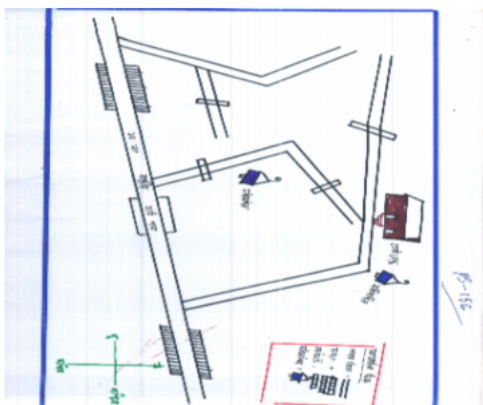

Nazri Naksha