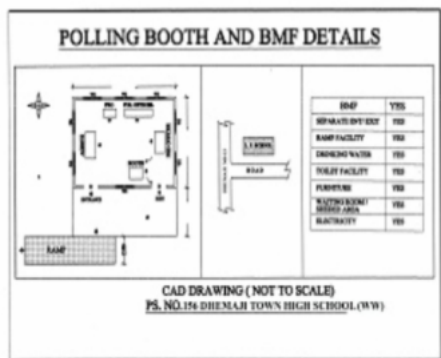

নিৰ্বাচক পঞ্জীয়ন বিষয়াৰ স্বাক্ষৰ

Nazri Naksha

Google Map View

Polling Station Building Front View

ভোটগ্ৰহন কেন্দ্ৰৰ সন্মুখৰ দৃশ্য

Cad View

Key MAP View

1 নাম : চেনীপ্ৰভা সন্দিকৈ স্বামীৰ নাম: ভদ্রেস্বৰ সন্দিকৈ ঘৰ নং : ১ বয়স : 76 লিঙ্গ : মহিলা	DWM1484588 ফটো উপলব্ধ	2 নাম : প্ৰশান্ত সন্দিকৈ পিতাৰ নাম: ভদ্রেস্বৰ সন্দিকৈ ঘৰ নং : ১ বয়স : 50 লিঙ্গ : পুৰুষ	DWM1484566 ফটো উপলব্ধ	3 নাম : কুইন সোনোৱাল সন্দিকৈ স্বামীৰ নাম: প্ৰশান্ত সন্দিকৈ ঘৰ নং : ১ বয়স : 45 লিঙ্গ : মহিলা	DWM1484577 ফটো উপলব্ধ
4 নাম : ত্ৰিদীপ সন্দিকৈ পিতাৰ নাম: প্ৰশান্ত সন্দিকৈ ঘৰ নং : ১ বয়স : 23 লিঙ্গ : পুৰুষ	DWM2916096 ফটো উপলব্ধ	5 নাম : দিক্ষীতা সন্দিকৈ পিতাৰ নাম: প্ৰশান্ত সন্দিকৈ ঘৰ নং : 1 বয়স : 20 লিঙ্গ : মহিলা	FXO0105619 ফটো উপলব্ধ	6 নাম : গুণদা গগৈ স্বামীৰ নাম: মিনকান্ত গগৈ ঘৰ নং : ২ বয়স : 75 লিঙ্গ : মহিলা	DWM1484602 ফটো উপলব্ধ
7 নাম : বিকাশ গগৈ পিতাৰ নাম: মিনকান্ত গগৈ ঘৰ নং : ২ বয়স : 41 লিঙ্গ : পুৰুষ	DWM1484624 ফটো উপলব্ধ	# 8 নাম : জোনমনি পেগু স্বামীৰ নাম: প্ৰণব জ্যোতি গগৈ ঘৰ নং : ২ বয়স : 36 লিঙ্গ : মহিলা	DWM1490193 ফটো উপলব্ধ	9 নাম : টুটু মনী গগৈ স্বামীৰ নাম: বিকাশ গগৈ ঘৰ নং : ২ বয়স : 35 লিঙ্গ : মহিলা	DWM0459230 ফটো উপলব্ধ
10 নাম : চন্দ্ৰ কান্ত গগৈ পিতাৰ নাম: মিনকান্ত গগৈ ঘৰ নং : ৩ বয়স : 51 লিঙ্গ : পুৰুষ	DWM1484635 ফটো উপলব্ধ	11 নাম : ৰঞ্জিতা গগৈ স্বামীৰ নাম: চন্দ্ৰ গগৈ ঘৰ নং : ৩ বয়স : 45 লিঙ্গ : মহিলা	DWM1484646 ফটো উপলব্ধ	12 নাম : ৰূপচেনা গগৈ পিতাৰ নাম: চন্দ্ৰ গগৈ ঘৰ নং : ৩ বয়স : 24 লিঙ্গ : মহিলা	DWM0729202 ফটো উপলব্ধ
13 নাম : দৰিক গগৈ পিতাৰ নাম: চন্দ্ৰ গগৈ ঘৰ নং : 3 বয়স : 22 লিঙ্গ : পুৰুষ	FXO0055129 ফটো উপলব্ধ	14 নাম : তাৰা ছেত্ৰী পিতাৰ নাম: মুক্তিনাথ ছেত্ৰী ঘৰ নং : 8 বয়স : 42 লিঙ্গ : মহিলা	DWM1484680 ফটো উপলব্ধ	15 নাম : ৰাজেন ছেত্ৰী পিতাৰ নাম: মুক্তিনাথ ছেত্ৰী ঘৰ নং : 8 বয়স : 35 লিঙ্গ : পুৰুষ	DWM1490217 ফটো উপলব্ধ
16 নাম : চুমি ছেত্ৰী স্বামীৰ নাম: মুক্তিনাথ ছেত্ৰী ঘৰ নং : 8 বয়স : 30 লিঙ্গ : মহিলা	DWM1490228 ফটো উপলব্ধ	17 নাম : অঞ্জলী দিহিঙীয়া স্বামীৰ নাম: ভৱানন্দ দিহিঙীয়া ঘৰ নং : ৫ বয়স : 66 লিঙ্গ : মহিলা	DWM0729210 ফটো উপলব্ধ	18 নাম : ভৱানন্দ দিহিঙীয়া পিতাৰ নাম: বিহুৰাম দিহিঙীয়া ঘৰ নং : ৫ বয়স : 62 লিঙ্গ : পুৰুষ	DWM1484691 ফটো উপলব্ধ
19 নাম : ৰঞ্জিত দিহিঙীয়া পিতাৰ নাম: ভৱানন্দ দিহিঙীয়া ঘৰ নং : ৫ বয়স : 41 লিঙ্গ : পুৰুষ	DWM1484715 ফটো উপলব্ধ	20 নাম : বেবী দিহিঙীয়া স্বামীৰ নাম: ৰঞ্জিত দিহিঙীয়া ঘৰ নং : ৫ বয়স : 34 লিঙ্গ : মহিলা	DWM0419994 ফটো উপলব্ধ	21 নাম : দিপক দিহিঙীয়া পিতাৰ নাম: অম্বেশ্বৰ দিহিঙীয়া ঘৰ নং : ৬ বয়স : 55 লিঙ্গ : পুৰুষ	DWM1484759 ফটো উপলব্ধ
22 নাম : প্ৰবিন দিহিঙীয়া পিতাৰ নাম: অম্বেশ্বৰ দিহিঙীয়া ঘৰ নং : ৬ বয়স : 51 লিঙ্গ : পুৰুষ	DWM1484771 ফটো উপলব্ধ	23 নাম : দেবজ্যোতি দিহিঙীয়া স্বামীৰ নাম: দীপক দিহিঙীয়া ঘৰ নং : ৬ বয়স : 50 লিঙ্গ : মহিলা	DWM1484760 ফটো উপলব্ধ	24 নাম : নবীন দিহিঙীয়া পিতাৰ নাম: অম্বেশ্বৰ দিহিঙীয়া ঘৰ নং : ৬ বয়স : 47 লিঙ্গ : পুৰুষ	DWM1484782 ফটো উপলব্ধ
25 নাম : পুত সোনোৱাল স্বামীৰ নাম: প্ৰবিন দিহিঙীয়া ঘৰ নং : ৬ বয়স : 43 লিঙ্গ : মহিলা	DWM0425348 ফটো উপলব্ধ	26 নাম : বিদিশা দিহিঙীয়া পিতাৰ নাম: দীপক দিহিঙীয়া ঘৰ নং : ৬ বয়স : 25 লিঙ্গ : মহিলা	DWM0556613 ফটো উপলব্ধ	27 নাম : অম্বেশ্বৰ দিহিঙীয়া পিতাৰ নাম: দীপক দিহিঙীয়া ঘৰ নং : 6 বয়স : 22 লিঙ্গ : মহিলা	DWM3114444 ফটো উপলব্ধ
28 নাম : সৰমাই দিহিঙীয়া স্বামীৰ নাম: যজ্ঞো দিহিঙীয়া ঘৰ নং : ৭ বয়স : 73 লিঙ্গ : মহিলা	DWM1484828 ফটো উপলব্ধ	29 নাম : ৰমেন্দ্ৰ দিহিঙীয়া পিতাৰ নাম: নজ্ঞো দিহিঙীয়া ঘৰ নং : ৭ বয়স : 32 লিঙ্গ : পুৰুষ	DWM1489925 ফটো উপলব্ধ	30 নাম : তুলিকা তামূলী দিহিঙীয়া স্বামীৰ নাম: ৰমেন্দ্ৰ দিহিঙীয়া ঘৰ নং : ৭ বয়স : 29 লিঙ্গ : মহিলা	DWM0197236 ফটো উপলব্ধ