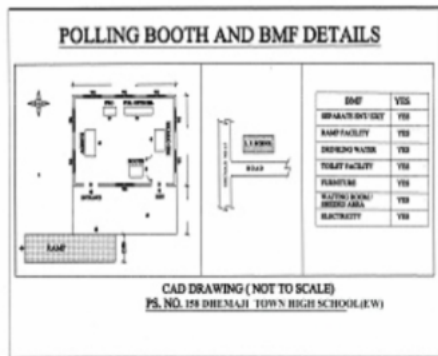

নিৰ্বাচক পঞ্জীয়ন বিষয়াৰ স্বাক্ষৰ

Nazri Naksha

Google Map View

Polling Station Building Front View

ভোটগ্রহন কেন্দ্রৰ সন্মুখৰ দৃশ্য

Cad View

Key MAP View

| | | | | | |
|--|--------------------------|---|--------------------------|--|--------------------------|
| 1 নাম : হেমন্ত বৰপাত্ৰ গোস্বামী পিতাৰ নাম: জয়ৰাম বৰপাত্ৰ গোস্বামী ঘৰ নং : 1 বয়স : 38 লিঙ্গ : পুৰুষ | DWM0259879 ফটো উপলব্ধ | 2 নাম : মামনি ডেকা স্বামীৰ নাম: হেমন্ত বৰপাত্ৰ গোস্বামী ঘৰ নং : 1 বয়স : 35 লিঙ্গ : মহিলা | DWM0260109 ফটো উপলব্ধ | 3 নাম : বাবুল সোনোৱাল পিতাৰ নাম: যোগেশ্বৰ সোনোৱাল ঘৰ নং : 2 বয়স : 50 লিঙ্গ : পুৰুষ | DWM1514563 ফটো উপলব্ধ |
| 4 নাম : শ্ৰেণী সোনোৱাল স্বামীৰ নাম: ববুল সোনোৱাল ঘৰ নং : 2 বয়স : 45 লিঙ্গ : মহিলা | DWM1514574 ফটো উপলব্ধ | 5 নাম : বৰ্ণালী সোনোৱাল পিতাৰ নাম: বাবুল সোনোৱাল ঘৰ নং : 2 বয়স : 25 লিঙ্গ : মহিলা | FXO0049064 ফটো উপলব্ধ | 6 নাম : নমীতা সোনোৱাল পিতাৰ নাম: বাবুল সোনোৱাল ঘৰ নং : 2 বয়স : 21 লিঙ্গ : মহিলা | FXO0049015 ফটো উপলব্ধ |
| 7 নাম : বিদ্যাবতী ডেকা স্বামীৰ নাম: দেবানন্দ ডেকা ঘৰ নং : 9 বয়স : 52 লিঙ্গ : মহিলা | DWM1514596 ফটো উপলব্ধ | 8 নাম : তিলেশ্বৰ ডেকা পিতাৰ নাম: দেবানন্দ ডেকা ঘৰ নং : 9 বয়স : 40 লিঙ্গ : পুৰুষ | DWM1514609 ফটো উপলব্ধ | 9 নাম : দীপা শইকীয়া স্বামীৰ নাম: মহেন্দ্ৰ শইকীয়া ঘৰ নং : 8 বয়স : 50 লিঙ্গ : মহিলা | DWM1514621 ফটো উপলব্ধ |
| 10 নাম : ফুলকুমাৰ সোণোৱাল পিতাৰ নাম: মহেন্দ্ৰ সোণোৱাল ঘৰ নং : 8 বয়স : 37 লিঙ্গ : পুৰুষ | DWM0429464 ফটো উপলব্ধ | 11 নাম : হেবিট শইকীয়া পিতাৰ নাম: মহেন্দ্ৰ শইকীয়া ঘৰ নং : 8 বয়স : 27 লিঙ্গ : পুৰুষ | DWM0428300 ফটো উপলব্ধ | 12 নাম : জ্যোতা লাগাছু সোনোৱাল স্বামীৰ নাম: ফুলকুমাৰ সোনোৱাল ঘৰ নং : 8 বয়স : 25 লিঙ্গ : মহিলা | DWM0537894 ফটো উপলব্ধ |
| 13 নাম : তৰামাই শইকীয়া স্বামীৰ নাম: সোনাৰাম শইকীয়া ঘৰ নং : 5 বয়স : 62 লিঙ্গ : মহিলা | DWM1514665 ফটো উপলব্ধ | 14 নাম : হিৰেন্দ্ৰ শইকীয়া পিতাৰ নাম: সোনাৰাম শইকীয়া ঘৰ নং : 5 বয়স : 47 লিঙ্গ : পুৰুষ | DWM1514676 ফটো উপলব্ধ | 15 নাম : ক্ষীৰোদ শইকীয়া পিতাৰ নাম: সোনাৰাম শইকীয়া ঘৰ নং : 5 বয়স : 44 লিঙ্গ : পুৰুষ | DWM1514687 ফটো উপলব্ধ |
| 16 নাম : টিষ্ঠেশ্বৰ শইকীয়া পিতাৰ নাম: সোনাৰাম শইকীয়া ঘৰ নং : 05 বয়স : 42 লিঙ্গ : পুৰুষ | DWM1514698 ফটো উপলব্ধ | 17 নাম : বিজন শইকীয়া পিতাৰ নাম: সোনাৰাম শইকীয়া ঘৰ নং : 5 বয়স : 41 লিঙ্গ : পুৰুষ | DWM1514712 ফটো উপলব্ধ | 18 নাম : দুলমনি শইকীয়া স্বামীৰ নাম: হিৰেন্দ্ৰ শইকীয়া ঘৰ নং : 5 বয়স : 40 লিঙ্গ : মহিলা | DWM1514701 ফটো উপলব্ধ |
| 19 নাম : পল্লবী সোনোৱাল স্বামীৰ নাম: ক্ষীৰোদ শইকীয়া ঘৰ নং : 5 বয়স : 40 লিঙ্গ : মহিলা | DWM1514643 ফটো উপলব্ধ | 20 নাম : কৰবী সোনাপতি শইকীয়া স্বামীৰ নাম: তিথেশ্বৰ শইকীয়া ঘৰ নং : 5 বয়স : 38 লিঙ্গ : মহিলা | DWM0406116 ফটো উপলব্ধ | 21 নাম : ষষ্ঠীমণি সোনোৱাল পিতাৰ নাম: ক্ষীৰোদ সোনোৱাল ঘৰ নং : 5 বয়স : 20 লিঙ্গ : মহিলা | FXO0049031 ফটো উপলব্ধ |
| 22 নাম : লোহিত শইকীয়া পিতাৰ নাম: কাতিৰাম শইকীয়া ঘৰ নং : 6 বয়স : 58 লিঙ্গ : পুৰুষ | DWM1514723 ফটো উপলব্ধ | 23 নাম : অকনী শইকীয়া স্বামীৰ নাম: লোহিত শইকীয়া ঘৰ নং : 6 বয়স : 55 লিঙ্গ : মহিলা | DWM1514734 ফটো উপলব্ধ | 24 নাম : খগেশ্বৰ শইকীয়া পিতাৰ নাম: লোহিত শইকীয়া ঘৰ নং : 6 বয়স : 39 লিঙ্গ : পুৰুষ | DWM1514745 ফটো উপলব্ধ |
| 25 নাম : মুনমি শইকীয়া স্বামীৰ নাম: খগেশ্বৰ শইকীয়া ঘৰ নং : 6 বয়স : 39 লিঙ্গ : মহিলা | DWM1514778 ফটো উপলব্ধ | 26 নাম : স্বপ্না শইকীয়া স্বামীৰ নাম: তৰুন শইকীয়া ঘৰ নং : 6 বয়স : 37 লিঙ্গ : মহিলা | DWM1514767 ফটো উপলব্ধ | 27 নাম : তৰুন শইকীয়া পিতাৰ নাম: লোহিত শইকীয়া ঘৰ নং : 6 বয়স : 36 লিঙ্গ : পুৰুষ | DWM1514756 ফটো উপলব্ধ |
| 28 নাম : ভীষন সোনোৱাল পিতাৰ নাম: মালিৰাম সোনোৱাল ঘৰ নং : 9 বয়স : 62 লিঙ্গ : পুৰুষ | DWM1514789 ফটো উপলব্ধ | 29 নাম : বীনা সোনোৱাল স্বামীৰ নাম: ভীষন সোনোৱাল ঘৰ নং : 9 বয়স : 53 লিঙ্গ : মহিলা | DWM1514790 ফটো উপলব্ধ | 30 নাম : চুমী সোনোৱাল পিতাৰ নাম: ভীষন সোনোৱাল ঘৰ নং : 9 বয়স : 35 লিঙ্গ : মহিলা | DWM1522594 ফটো উপলব্ধ |