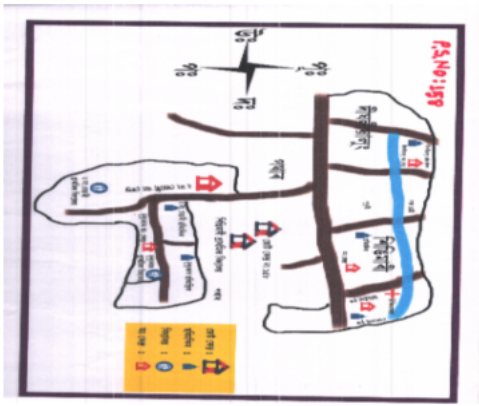

Nazri Naksha