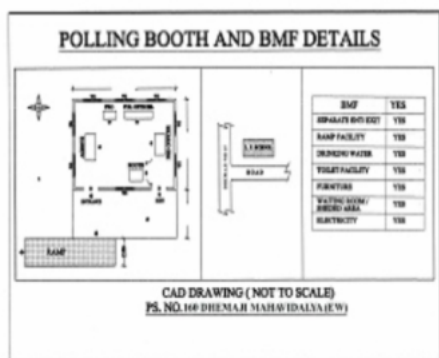

নিৰ্বাচক পঞ্জীয়ন বিষয়াৰ স্বাক্ষৰ

Nazri Naksha

Google Map View

Polling Station Building Front View

ভোটগ্ৰহন কেন্দ্ৰৰ সন্মুখৰ দৃশ্য

Cad View

Key MAP View

1 নাম : বাসৰাজ জইন পিতাৰ নাম: সগনমল জইন ঘৰ নং : 1 বয়স : 68 লিঙ্গ : পুৰুষ	DWM1534561 ফটো উপলব্ধ	2 নাম : ধমেন্দ্ৰ চাহ পিতাৰ নাম: জগদীশ চাহ ঘৰ নং : 1 বয়স : 42 লিঙ্গ : পুৰুষ	DWM1534583 ফটো উপলব্ধ	3 নাম : দেৱেশ্বৰী কোঁৱৰ স্বামীৰ নাম: প্ৰবীৰ কোঁৱৰ ঘৰ নং : 2 বয়স : 46 লিঙ্গ : মহিলা	DWM1543697 ফটো উপলব্ধ
4 নাম : পবিত্ৰ কোঁৱৰ পিতাৰ নাম: খগেন কোঁৱৰ ঘৰ নং : 2 বয়স : 41 লিঙ্গ : পুৰুষ	DWM1534607 ফটো উপলব্ধ	5 নাম : প্ৰদীপ কোঁৱৰ পিতাৰ নাম: খগেন কোঁৱৰ ঘৰ নং : 2 বয়স : 39 লিঙ্গ : পুৰুষ	DWM1534618 ফটো উপলব্ধ	6 নাম : অনিল কোঁৱৰ পিতাৰ নাম: খগেন কোঁৱৰ ঘৰ নং : 2 বয়স : 36 লিঙ্গ : পুৰুষ	DWM1543700 ফটো উপলব্ধ
7 নাম : বৰ্ণালী কোঁৱৰ স্বামীৰ নাম: অনিল কোঁৱৰ ঘৰ নং : 2 বয়স : 34 লিঙ্গ : মহিলা	DWM1543711 ফটো উপলব্ধ	8 নাম : কৰোণা কোঁৱৰ স্বামীৰ নাম: খগেন কোঁৱৰ ঘৰ নং : 2 বয়স : 34 লিঙ্গ : মহিলা	DWM1543722 ফটো উপলব্ধ	9 নাম : মিতালী ছোতীয়া কোঁৱৰ স্বামীৰ নাম: প্ৰদীপ কোঁৱৰ ঘৰ নং : 2 বয়স : 33 লিঙ্গ : মহিলা	DWM1543733 ফটো উপলব্ধ
10 নাম : মুদলা হন্ডি কৈ কোঁৱৰ স্বামীৰ নাম: কৰুনা কোঁৱৰ ঘৰ নং : 02 বয়স : 32 লিঙ্গ : মহিলা	DWM0524611 ফটো উপলব্ধ	11 নাম : জীবেশ্বৰ কোঁৱৰ পিতাৰ নাম: ধমেশ্বৰ কোঁৱৰ ঘৰ নং : 3 বয়স : 68 লিঙ্গ : পুৰুষ	DWM1534629 ফটো উপলব্ধ	12 নাম : দিপেন কোঁৱৰ পিতাৰ নাম: জীবেশ্বৰ কোঁৱৰ ঘৰ নং : 3 বয়স : 45 লিঙ্গ : পুৰুষ	DWM1534641 ফটো উপলব্ধ
13 নাম : ববী কোঁৱৰ গগৈ স্বামীৰ নাম: দিপেন কোঁৱৰ ঘৰ নং : 3 বয়স : 45 লিঙ্গ : মহিলা	DWM2803567 ফটো উপলব্ধ	14 নাম : দিলীপ কোঁৱৰ পিতাৰ নাম: জীবেশ্বৰ কোঁৱৰ ঘৰ নং : 3 বয়স : 40 লিঙ্গ : পুৰুষ	DWM1534652 ফটো উপলব্ধ	15 নাম : কনভনী কোঁৱৰ স্বামীৰ নাম: দিলীপ কোঁৱৰ ঘৰ নং : 3 বয়স : 36 লিঙ্গ : মহিলা	DWM1543879 ফটো উপলব্ধ
16 নাম : দেবেন কোঁৱৰ পিতাৰ নাম: মোহেশ্বৰ কোঁৱৰ ঘৰ নং : 4 বয়স : 49 লিঙ্গ : পুৰুষ	DWM1534685 ফটো উপলব্ধ	17 নাম : দিত্তী কোঁৱৰ স্বামীৰ নাম: দেবেন কোঁৱৰ ঘৰ নং : 4 বয়স : 45 লিঙ্গ : মহিলা	DWM1534696 ফটো উপলব্ধ	18 নাম : যোগব্ৰত গগৈ পিতাৰ নাম: হৰকান্ত গগৈ ঘৰ নং : 4 বয়স : 33 লিঙ্গ : পুৰুষ	DWM1535553 ফটো উপলব্ধ
19 নাম : বিপ্ৰা কোঁৱৰ পিতাৰ নাম: দেবেন কোঁৱৰ ঘৰ নং : 8 বয়স : 20 লিঙ্গ : মহিলা	FXO0144303 ফটো উপলব্ধ	20 নাম : প্ৰেমদা গগৈ স্বামীৰ নাম: তৰুন গগৈ ঘৰ নং : 6 বয়স : 58 লিঙ্গ : মহিলা	DWM1534743 ফটো উপলব্ধ	21 নাম : তৰুন চন্দ্ৰ গগৈ পিতাৰ নাম: চন্দ্ৰ গগৈ ঘৰ নং : 6 বয়স : 57 লিঙ্গ : পুৰুষ	DWM1534732 ফটো উপলব্ধ
22 নাম : অঞ্জু গগৈ পিতাৰ নাম: তৰুন চন্দ্ৰ গগৈ ঘৰ নং : 6 বয়স : 32 লিঙ্গ : মহিলা	DWM2803578 ফটো উপলব্ধ	23 নাম : বীশা গগৈ পিতাৰ নাম: তৰুন গগৈ ঘৰ নং : 6 বয়স : 25 লিঙ্গ : মহিলা	DWM0361881 ফটো উপলব্ধ	24 নাম : পল্লৱ গগৈ পিতাৰ নাম: তৰুন গগৈ ঘৰ নং : 6 বয়স : 24 লিঙ্গ : পুৰুষ	DWM0739482 ফটো উপলব্ধ
25 নাম : ভবৰাণি দলে গগৈ স্বামীৰ নাম: পল্লৱ গগৈ ঘৰ নং : 6 বয়স : 24 লিঙ্গ : মহিলা	FXO0118596 ফটো উপলব্ধ	26 নাম : চন্দ্ৰ বড়া পিতাৰ নাম: সোনাধৰ বড়া ঘৰ নং : 9 বয়স : 60 লিঙ্গ : পুৰুষ	DWM1534754 ফটো উপলব্ধ	27 নাম : অনিমা বড়া স্বামীৰ নাম: চন্দ্ৰ বড়া ঘৰ নং : 9 বয়স : 55 লিঙ্গ : মহিলা	DWM1534765 ফটো উপলব্ধ
28 নাম : পূৰ্ণানন্দ বড়া পিতাৰ নাম: চন্দ্ৰ বড়া ঘৰ নং : 9 বয়স : 40 লিঙ্গ : পুৰুষ	DWM1534776 ফটো উপলব্ধ	29 নাম : পৰিসিতা বড়া স্বামীৰ নাম: পূৰ্ণানন্দ বড়া ঘৰ নং : 9 বয়স : 37 লিঙ্গ : মহিলা	DWM1543891 ফটো উপলব্ধ	30 নাম : জয়ন্ত বড়া পিতাৰ নাম: চন্দ্ৰ বড়া ঘৰ নং : 9 বয়স : 36 লিঙ্গ : পুৰুষ	DWM1543880 ফটো উপলব্ধ