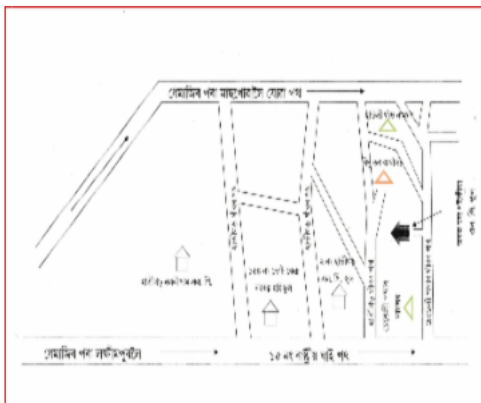

Nazri Naksha