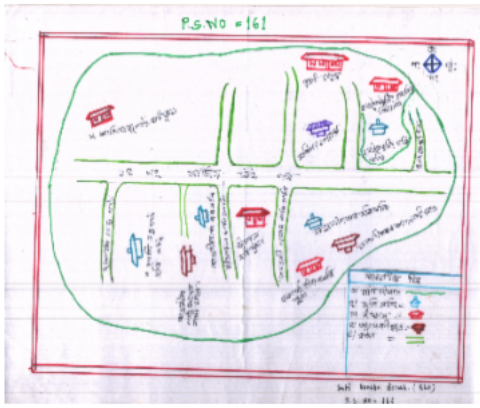

Nazri Naksha