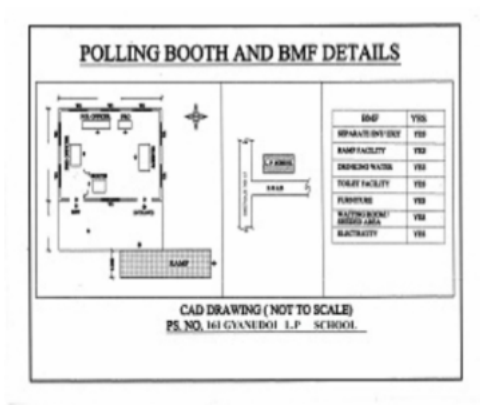

নিৰ্বাচক পঞ্জীয়ন বিষয়াৰ স্বাক্ষৰ

Nazri Naksha

Google Map View

Polling Station Building Front View

ভোটগ্ৰহন কেন্দ্ৰৰ সন্মুখৰ দৃশ্য

Cad View

Key MAP View

1 নাম : চন্দ্ৰপ্ৰভা গোস্বামী স্বামীৰ নাম: লক্ষী চাংমাই ঘৰ নং : 1 বয়স : 50 লিঙ্গ : মহিলা	DWM1544576 ফটো উপলব্ধ	2 নাম : শ্ৰেণী চাংমাই পিতাৰ নাম: লক্ষী চাংমাই ঘৰ নং : 1 বয়স : 33 লিঙ্গ : মহিলা	DWM1553839 ফটো উপলব্ধ	3 নাম : টেউফাচেঙ চাংমাই পিতাৰ নাম: লক্ষী চাংমাই ঘৰ নং : 1 বয়স : 32 লিঙ্গ : মহিলা	DWM2804913 ফটো উপলব্ধ
4 নাম : পল্লৱী চাংমাই পিতাৰ নাম: লক্ষী চাংমাই ঘৰ নং : 01 বয়স : 32 লিঙ্গ : মহিলা	DWM2804902 ফটো উপলব্ধ	5 নাম : কাব্যশ্ৰী চাংমাই পিতাৰ নাম: লক্ষী চাংমাই ঘৰ নং : 1 বয়স : 24 লিঙ্গ : মহিলা	DWM3316015 ফটো উপলব্ধ	6 নাম : মহেশ্বৰী চাংমাই পিতাৰ নাম: লক্ষী চাংমাই ঘৰ নং : 01 বয়স : 21 লিঙ্গ : পুৰুষ	FXO0061143 ফটো উপলব্ধ
7 নাম : ভানুপ্ৰভা বৰুৱা স্বামীৰ নাম: কুলপ্ৰসাদ চাংমাই ঘৰ নং : 2 বয়স : 64 লিঙ্গ : মহিলা	DWM1544598 ফটো উপলব্ধ	8 নাম : দেববত চাংমাই পিতাৰ নাম: কুল প্ৰসাদ চাংমাই ঘৰ নং : 2 বয়স : 40 লিঙ্গ : পুৰুষ	DWM1544612 ফটো উপলব্ধ	9 নাম : সোণালী ভূঞা চাংমাই স্বামীৰ নাম: দেববত চাংমাই ঘৰ নং : 2 বয়স : 39 লিঙ্গ : মহিলা	DWM1544623 ফটো উপলব্ধ
10 নাম : লিলেশ্বৰ চাংমাই পিতাৰ নাম: ডিম্বেশ্বৰ চাংমাই ঘৰ নং : 3 বয়স : 42 লিঙ্গ : পুৰুষ	DWM1544634 ফটো উপলব্ধ	11 নাম : জ্যোত্স্না বৰ গোস্বামী বৰ্বেগোস্বামী চাংমাই স্বামীৰ নাম: লিলেশ্বৰ চাংমাই ঘৰ নং : 3 বয়স : 39 লিঙ্গ : মহিলা	DWM1544645 ফটো উপলব্ধ	12 নাম : মাইনী চাংমাই পিতাৰ নাম: লিলেশ্বৰ চাংমাই ঘৰ নং : 3 বয়স : 22 লিঙ্গ : মহিলা	DWM3336609 ফটো উপলব্ধ
13 নাম : ডিম্বেশ্বৰ চাংমাই পিতাৰ নাম: পুষ্প চাংমাই ঘৰ নং : 8 বয়স : 69 লিঙ্গ : পুৰুষ	DWM1544656 ফটো উপলব্ধ	14 নাম : প্ৰমিলা চাংমাই স্বামীৰ নাম: ডিম্বেশ্বৰ চাংমাই ঘৰ নং : 8 বয়স : 63 লিঙ্গ : মহিলা	DWM1544667 ফটো উপলব্ধ	15 নাম : পুতুমনি চাংমাই স্বামীৰ নাম: ধমেশ্বৰ চাংমাই ঘৰ নং : 04 বয়স : 40 লিঙ্গ : মহিলা	DWM1544689 ফটো উপলব্ধ
16 নাম : ফাগুনী গগৈ চাংমাই স্বামীৰ নাম: পুৰন্দ চাংমাই ঘৰ নং : 08 বয়স : 32 লিঙ্গ : মহিলা	DWM1553862 ফটো উপলব্ধ	17 নাম : বৰ্ণালী বৰুৱা স্বামীৰ নাম: প্ৰদীপ বৰুৱা ঘৰ নং : 05 বয়স : 38 লিঙ্গ : মহিলা	DWM1544714 ফটো উপলব্ধ	18 নাম : চাংচুমা চাংমাই পিতাৰ নাম: জগত চাংমাই ঘৰ নং : 06 ক বয়স : 20 লিঙ্গ : মহিলা	FXO0027110 ফটো উপলব্ধ
19 নাম : সন্মজ চাংমাই পিতাৰ নাম: জগত চাংমাই ঘৰ নং : 6 (কে) বয়স : 30 লিঙ্গ : মহিলা	DWM2804924 ফটো উপলব্ধ	20 নাম : মাধৱী চাংমাই স্বামীৰ নাম: উপেন চাংমাই ঘৰ নং : 9 বয়স : 77 লিঙ্গ : মহিলা	DWM1544816 ফটো উপলব্ধ	21 নাম : ঘনকান্তী চাংমাই স্বামীৰ নাম: প্ৰবীন চাংমাই ঘৰ নং : 9 বয়স : 55 লিঙ্গ : মহিলা	DWM1553442 ফটো উপলব্ধ
22 নাম : ৰবিন চাংমাই পিতাৰ নাম: উপেন চাংমাই ঘৰ নং : 9 বয়স : 47 লিঙ্গ : পুৰুষ	DWM1544850 ফটো উপলব্ধ	23 নাম : পদমি চাংমাই স্বামীৰ নাম: ৰবিন চাংমাই ঘৰ নং : 9 বয়স : 45 লিঙ্গ : মহিলা	DWM1544861 ফটো উপলব্ধ	24 নাম : জিতু চাংমাই মাতৃৰ নাম: পুতুমণি চাংমাই ঘৰ নং : ৮ বয়স : 24 লিঙ্গ : পুৰুষ	DWM0737668 ফটো উপলব্ধ
25 নাম : মধু বৰগোঁহাই পিতাৰ নাম: ভদ্ৰৰাম বৰগোঁহাই ঘৰ নং : ৯ বয়স : 67 লিঙ্গ : পুৰুষ	DWM1544894 ফটো উপলব্ধ	26 নাম : ৰেন বৰগোঁহাই স্বামীৰ নাম: মধু বৰগোঁহাই ঘৰ নং : ৯ বয়স : 63 লিঙ্গ : মহিলা	DWM1544907 ফটো উপলব্ধ	27 নাম : দীপ্তি বৰগোঁহাই স্বামীৰ নাম: দেবানন্দ বৰগোঁহাই ঘৰ নং : ১০ বয়স : 69 লিঙ্গ : মহিলা	DWM1544930 ফটো উপলব্ধ
28 নাম : কল্পনা টেলেক্স স্বামীৰ নাম: ৰঞ্জন বৰগোঁহাই ঘৰ নং : ১০ বয়স : 36 লিঙ্গ : মহিলা	DWM0415190 ফটো উপলব্ধ	29 নাম : ৰঞ্জন বৰগোঁহাই পিতাৰ নাম: দেবানন্দ বৰগোঁহাই ঘৰ নং : ১০ বয়স : 33 লিঙ্গ : পুৰুষ	DWM1553453 ফটো উপলব্ধ	30 নাম : পাপৰী গগৈ পিতাৰ নাম: ক্ষিৰোদ গগৈ ঘৰ নং : ১০ বয়স : 31 লিঙ্গ : মহিলা	DWM1554127 ফটো উপলব্ধ