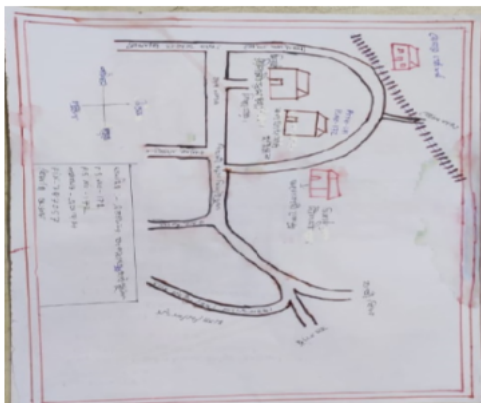

Nazri Naksha