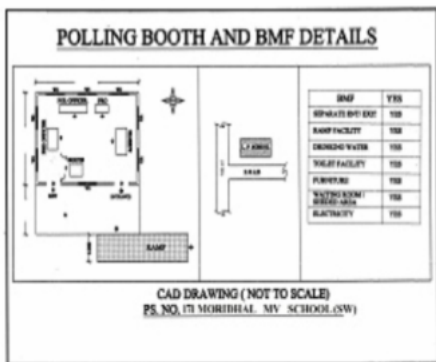

নিৰ্বাচক পঞ্জীয়ন বিষয়াৰ স্বাক্ষৰ

Nazri Naksha

Google Map View

Polling Station Building Front View

ভোটগ্ৰহন কেন্দ্ৰৰ সন্মুখৰ দৃশ্য

Cad View

Key MAP View

1 নাম : নৰেন সোণোৱাল পিতাৰ নাম: ভাৰিৰাম সোণোৱাল ঘৰ নং : ১ বয়স : 70 লিঙ্গ : পুৰুষ	DWM1644582 ফটো উপলব্ধ	2 নাম : পদমী সোনোৱাল স্বামীৰ নাম: নৰেন সোণোৱাল ঘৰ নং : ১ বয়স : 65 লিঙ্গ : মহিলা	DWM1644593 ফটো উপলব্ধ	3 নাম : গজেন সোনোৱাল পিতাৰ নাম: নৰেন সোণোৱাল ঘৰ নং : ১ বয়স : 41 লিঙ্গ : পুৰুষ	DWM1644606 ফটো উপলব্ধ
4 নাম : স্বপ্না সোনোৱাল স্বামীৰ নাম: গজেন সোনোৱাল ঘৰ নং : ১ বয়স : 34 লিঙ্গ : মহিলা	DWM0016061 ফটো উপলব্ধ	5 নাম : অনিমা সোনোৱাল স্বামীৰ নাম: টংকেশ্বৰ সোণোৱাল ঘৰ নং : ২ বয়স : 70 লিঙ্গ : মহিলা	DWM1644639 ফটো উপলব্ধ	6 নাম : দিগন্ত সোনোৱাল পিতাৰ নাম: টংকেশ্বৰ সোনোৱাল ঘৰ নং : ০২ বয়স : 44 লিঙ্গ : পুৰুষ	DWM0611210 ফটো উপলব্ধ
7 নাম : প্ৰনতি সোনোৱাল স্বামীৰ নাম: দিগন্ত সোনোৱাল ঘৰ নং : ২ বয়স : 40 লিঙ্গ : মহিলা	DWM1644651 ফটো উপলব্ধ	8 নাম : বিপিন সোনোৱাল পিতাৰ নাম: টংকেশ্বৰ সোণোৱাল ঘৰ নং : ২ বয়স : 40 লিঙ্গ : পুৰুষ	DWM1644662 ফটো উপলব্ধ	9 নাম : প্ৰনতি শইকীয়া স্বামীৰ নাম: বিপিন সোনোৱাল ঘৰ নং : ২ বয়স : 36 লিঙ্গ : মহিলা	DWM0486746 ফটো উপলব্ধ
10 নাম : তনিশা সোনোৱাল পিতাৰ নাম: দিগন্ত সোনোৱাল ঘৰ নং : ২ বয়স : 20 লিঙ্গ : মহিলা	FXO0076653 ফটো উপলব্ধ	11 নাম : মইনা সোনোৱাল স্বামীৰ নাম: মোলান সোণোৱাল ঘৰ নং : ৩ বয়স : 59 লিঙ্গ : মহিলা	DWM1644695 ফটো উপলব্ধ	12 নাম : যোগেশ্বৰ সোনোৱাল পিতাৰ নাম: মোলান সোনোৱাল ঘৰ নং : ৩ বয়স : 34 লিঙ্গ : পুৰুষ	DWM0318782 ফটো উপলব্ধ
13 নাম : ভাইকন সোনোৱাল পিতাৰ নাম: মোলান সোনোৱাল ঘৰ নং : ৩ বয়স : 33 লিঙ্গ : পুৰুষ	DWM0116947 ফটো উপলব্ধ	14 নাম : জবা সোনোৱাল স্বামীৰ নাম: ভাইকন সোনোৱাল ঘৰ নং : ৩ বয়স : 33 লিঙ্গ : মহিলা	DWM0317891 ফটো উপলব্ধ	15 নাম : বিশ্বজিত সোনোৱাল পিতাৰ নাম: মোলান সোনোৱাল ঘৰ নং : ৩ বয়স : 31 লিঙ্গ : পুৰুষ	DWM0117457 ফটো উপলব্ধ
16 নাম : বলি সোনোৱাল স্বামীৰ নাম: বিশ্বজিত সোনোৱাল ঘৰ নং : ৩ বয়স : 30 লিঙ্গ : মহিলা	DWM0570291 ফটো উপলব্ধ	17 নাম : শিৱম সোনোৱাল পিতাৰ নাম: মোলান সোনোৱাল ঘৰ নং : ৩ বয়স : 29 লিঙ্গ : পুৰুষ	DWM0317271 ফটো উপলব্ধ	18 নাম : কমল প্ৰভা সোনোৱাল স্বামীৰ নাম: যোগেশ্বৰ সোনোৱাল ঘৰ নং : ৩ বয়স : 28 লিঙ্গ : মহিলা	DWM0317800 ফটো উপলব্ধ
19 নাম : দিনেশ সোনোৱাল পিতাৰ নাম: মোলাৰাম সোনোৱাল ঘৰ নং : ৩ বয়স : 25 লিঙ্গ : পুৰুষ	DWM0489930 ফটো উপলব্ধ	20 নাম : কিলেন সোনোৱাল পিতাৰ নাম: যোগেশ্বৰ সোণোৱাল ঘৰ নং : ৪ বয়স : 67 লিঙ্গ : পুৰুষ	DWM1644708 ফটো উপলব্ধ	21 নাম : ইলা সোনোৱাল স্বামীৰ নাম: কিলেন সোণোৱাল ঘৰ নং : ৪ বয়স : 62 লিঙ্গ : মহিলা	DWM1644719 ফটো উপলব্ধ
22 নাম : গিয়ান চন্দ্ৰ নৰহ পিতাৰ নাম: ৰাম নৰহ ঘৰ নং : ০৫ বয়স : 48 লিঙ্গ : পুৰুষ	DWM0563353 ফটো উপলব্ধ	23 নাম : চেমিলতা নৰহ স্বামীৰ নাম: জ্ঞান নৰহ ঘৰ নং : ০৫ বয়স : 43 লিঙ্গ : মহিলা	DWM0563304 ফটো উপলব্ধ	24 নাম : মহেশ্বৰ সোনোৱাল পিতাৰ নাম: বাবুৱা সোনোৱাল ঘৰ নং : ৬ বয়স : 72 লিঙ্গ : পুৰুষ	DWM1644742 ফটো উপলব্ধ
25 নাম : গোলাপী সোনোৱাল স্বামীৰ নাম: মহেশ্বৰ সোনোৱাল ঘৰ নং : ৬ বয়স : 62 লিঙ্গ : মহিলা	DWM1644753 ফটো উপলব্ধ	26 নাম : লক্ষ্মী সোনোৱাল পিতাৰ নাম: মহেশ্বৰ সোনোৱাল ঘৰ নং : ৬ বয়স : 44 লিঙ্গ : মহিলা	DWM1644764 ফটো উপলব্ধ	27 নাম : ৰবিন্দ্ৰ সোনোৱাল পিতাৰ নাম: মহেশ্বৰ সোনোৱাল ঘৰ নং : ৬ বয়স : 43 লিঙ্গ : পুৰুষ	DWM1644775 ফটো উপলব্ধ
28 নাম : ৰাভুল সোনোৱাল পিতাৰ নাম: মহেশ্বৰ সোনোৱাল ঘৰ নং : ৬ বয়স : 37 লিঙ্গ : পুৰুষ	DWM1644797 ফটো উপলব্ধ	29 নাম : মুনমী বৰুৱা স্বামীৰ নাম: ৰাভুল সোনোৱাল ঘৰ নং : ৬ বয়স : 36 লিঙ্গ : মহিলা	DWM1644800 ফটো উপলব্ধ	30 নাম : চুমু দিহিঙীয়া স্বামীৰ নাম: ৰবিন্দ্ৰ সোনোৱাল ঘৰ নং : ৬ বয়স : 30 লিঙ্গ : মহিলা	DWM0315523 ফটো উপলব্ধ