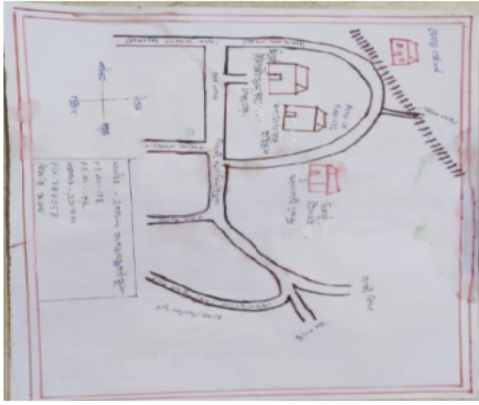

Nazri Naksha