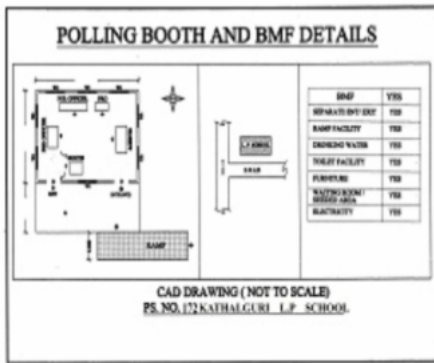

নিৰ্বাচক পঞ্জীয়ন বিষয়াৰ স্বাক্ষৰ

Nazri Naksha

Google Map View

Polling Station Building Front View

ভোটগ্ৰহন কেন্দ্ৰৰ সন্মুখৰ দৃশ্য

Cad View

Key MAP View

1 নাম : মীন গগৈ স্বামীৰ নাম: মোহন গগৈ ঘৰ নং : ১ বয়স : 66 লিঙ্গ : মহিলা	DWM1652886 ফটো উপলব্ধ	2 নাম : মৃদুল গগৈ পিতাৰ নাম: মোহন গগৈ ঘৰ নং : ১ বয়স : 43 লিঙ্গ : পুৰুষ	DWM1652897 ফটো উপলব্ধ	3 নাম : জোন গগৈ স্বামীৰ নাম: মৃদুল গগৈ ঘৰ নং : ১ বয়স : 42 লিঙ্গ : মহিলা	DWM1652900 ফটো উপলব্ধ
4 নাম : নিতুল গগৈ পিতাৰ নাম: মোহন গগৈ ঘৰ নং : ১ বয়স : 40 লিঙ্গ : পুৰুষ	DWM1652911 ফটো উপলব্ধ	5 নাম : মমী গগৈ পিতাৰ নাম: মোহন গগৈ ঘৰ নং : ১ বয়স : 38 লিঙ্গ : মহিলা	DWM1652922 ফটো উপলব্ধ	6 নাম : মাইনী গগৈ স্বামীৰ নাম: নিতুল গগৈ ঘৰ নং : ১ বয়স : 35 লিঙ্গ : মহিলা	DWM0316950 ফটো উপলব্ধ
7 নাম : ৰাজশ্ৰী গগৈ পিতাৰ নাম: মৃদুল গগৈ ঘৰ নং : 1 বয়স : 20 লিঙ্গ : মহিলা	FXO0054346 ফটো উপলব্ধ	8 নাম : হোমেন দিহিঙীয়া পিতাৰ নাম: লংকেশ্বৰ দিহিঙীয়া ঘৰ নং : ২ বয়স : 60 লিঙ্গ : পুৰুষ	DWM1652955 ফটো উপলব্ধ	9 নাম : কুসুম দিহিঙীয়া স্বামীৰ নাম: হোমেন দিহিঙীয়া ঘৰ নং : ২ বয়স : 48 লিঙ্গ : মহিলা	DWM1652966 ফটো উপলব্ধ
10 নাম : মহেন্দ্ৰ দিহিঙীয়া পিতাৰ নাম: লংকেশ্বৰ দিহিঙীয়া ঘৰ নং : ২ বয়স : 45 লিঙ্গ : পুৰুষ	DWM1652933 ফটো উপলব্ধ	11 নাম : পূৰ্ণিমা দিহিঙীয়া স্বামীৰ নাম: মহেন্দ্ৰ দিহিঙীয়া ঘৰ নং : ২ বয়স : 35 লিঙ্গ : মহিলা	DWM0317065 ফটো উপলব্ধ	12 নাম : ৰজিত দিহিঙীয়া পিতাৰ নাম: হোমেন দিহিঙীয়া ঘৰ নং : ২ বয়স : 28 লিঙ্গ : পুৰুষ	DWM0324285 ফটো উপলব্ধ
13 নাম : সত্যজিত দিহিঙীয়া পিতাৰ নাম: হোমেন দিহিঙীয়া ঘৰ নং : ২৩ বয়স : 27 লিঙ্গ : পুৰুষ	DWM0324798 ফটো উপলব্ধ	14 নাম : দেৱজিত দিহিঙীয়া পিতাৰ নাম: হোমেন দিহিঙীয়া ঘৰ নং : ২ বয়স : 23 লিঙ্গ : পুৰুষ	DWM2918993 ফটো উপলব্ধ	15 নাম : সংগীতা দিহিঙীয়া পিতাৰ নাম: হোমেন দিহিঙীয়া ঘৰ নং : ২ বয়স : 20 লিঙ্গ : মহিলা	FXO0123521 ফটো উপলব্ধ
16 নাম : পতলী দিহিঙীয়া স্বামীৰ নাম: দেবেন দিহিঙীয়া ঘৰ নং : 8 বয়স : 55 লিঙ্গ : মহিলা	DWM1653005 ফটো উপলব্ধ	# 17 নাম : উমাকান্ত দিহিঙীয়া পিতাৰ নাম: দেবেন দিহিঙীয়া ঘৰ নং : 102 বয়স : 40 লিঙ্গ : পুৰুষ	DWM1653027 ফটো উপলব্ধ	18 নাম : ৰামকান্ত দিহিঙীয়া পিতাৰ নাম: দেবেন দিহিঙীয়া ঘৰ নং : 8 বয়স : 36 লিঙ্গ : পুৰুষ	DWM0607432 ফটো উপলব্ধ
19 নাম : জয়া দিহিঙীয়া স্বামীৰ নাম: ৰমাকান্ত দিহিঙীয়া ঘৰ নং : 8 বয়স : 31 লিঙ্গ : মহিলা	DWM0316042 ফটো উপলব্ধ	# 20 নাম : চুম্পী বৰা দিহিঙীয়া স্বামীৰ নাম: উমাকান্ত দিহিঙীয়া ঘৰ নং : 102 বয়স : 28 লিঙ্গ : মহিলা	DWM0389247 ফটো উপলব্ধ	21 নাম : পবিত্ৰ দিহিঙীয়া পিতাৰ নাম: কমলেশ্বৰ দিহিঙীয়া ঘৰ নং : ৫ বয়স : 45 লিঙ্গ : পুৰুষ	DWM1653050 ফটো উপলব্ধ
22 নাম : পৰিসিতা দিহিঙীয়া স্বামীৰ নাম: প্ৰবিত্ৰ দিহিঙীয়া ঘৰ নং : ৫ বয়স : 35 লিঙ্গ : মহিলা	DWM0316273 ফটো উপলব্ধ	23 নাম : ৰবি ৰাজবংশী পিতাৰ নাম: ৰজিত ৰাজবংশী ঘৰ নং : 5 বয়স : 20 লিঙ্গ : পুৰুষ	FXO0054270 ফটো উপলব্ধ	24 নাম : পূৰ্ণানন্দ দিহিঙীয়া পিতাৰ নাম: দীঘলা দিহিঙীয়া ঘৰ নং : ৬ বয়স : 48 লিঙ্গ : পুৰুষ	DWM1653072 ফটো উপলব্ধ
25 নাম : নিৰ দিহিঙীয়া স্বামীৰ নাম: পূৰ্ণানন্দ দিহিঙীয়া ঘৰ নং : ৬ বয়স : 38 লিঙ্গ : মহিলা	DWM0670851 ফটো উপলব্ধ	26 নাম : বিমল দিহিঙীয়া পিতাৰ নাম: দীঘলা দিহিঙীয়া ঘৰ নং : ৬ বয়স : 31 লিঙ্গ : পুৰুষ	DWM2816719 ফটো উপলব্ধ	27 নাম : বিনোদ দিহিঙীয়া পিতাৰ নাম: পূৰ্ণানন্দ দিহিঙীয়া ঘৰ নং : 6 বয়স : 22 লিঙ্গ : পুৰুষ	FXO0054254 ফটো উপলব্ধ
E 28 নাম : নোমালী দিহিঙীয়া স্বামীৰ নাম: দয়াল দিহিঙীয়া ঘৰ নং : ৭ বয়স : 65 লিঙ্গ : মহিলা	DWM1653107 ফটো উপলব্ধ	29 নাম : খগেন্দ্ৰ দিহিঙীয়া পিতাৰ নাম: দীঘলা দিহিঙীয়া ঘৰ নং : ৭ বয়স : 45 লিঙ্গ : মহিলা	DWM1653118 ফটো উপলব্ধ	30 নাম : দিপালী দিহিঙীয়া দত্ত স্বামীৰ নাম: টিলেশ্বৰ দত্ত ঘৰ নং : ৮ বয়স : 52 লিঙ্গ : মহিলা	DWM1653141 ফটো উপলব্ধ