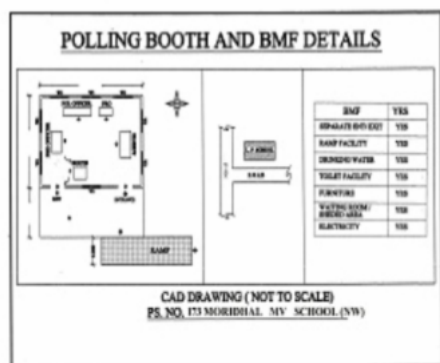

নিৰ্বাচক পঞ্জীয়ন বিষয়াৰ স্বাক্ষৰ

Nazri Naksha

Google Map View

Polling Station Building Front View

ভোটগ্ৰহন কেন্দ্ৰৰ সন্মুখৰ দৃশ্য

Cad View

Key MAP View

| | | | | | |
|--|--------------------------|---|--------------------------|---|--------------------------|
| 1 নাম : বমাকান্ত দত্ত পিতাৰ নাম: বলীন দত্ত ঘৰ নং : 1 বয়স : 80 লিঙ্গ : পুৰুষ | DWM1654564 ফটো উপলব্ধ | 2 নাম : মলিকা দত্ত স্বামীৰ নাম: বমাকান্ত দত্ত ঘৰ নং : 1 বয়স : 70 লিঙ্গ : মহিলা | DWM1654575 ফটো উপলব্ধ | 3 নাম : মণ্টু দত্ত পিতাৰ নাম: বমাকান্ত দত্ত ঘৰ নং : 1 বয়স : 39 লিঙ্গ : পুৰুষ | DWM1654586 ফটো উপলব্ধ |
| 4 নাম : পৰবী ৰাজখোৱা স্বামীৰ নাম: দেৱেন ৰাজখোৱা ঘৰ নং : 1 বয়স : 23 লিঙ্গ : মহিলা | FXO0020883 ফটো উপলব্ধ | 5 নাম : তৰামাই দত্ত স্বামীৰ নাম: যতীন দত্ত ঘৰ নং : 2 বয়স : 55 লিঙ্গ : মহিলা | DWM1654600 ফটো উপলব্ধ | 6 নাম : জিতু দত্ত পিতাৰ নাম: যতীন দত্ত ঘৰ নং : 2 বয়স : 39 লিঙ্গ : পুৰুষ | DWM1654622 ফটো উপলব্ধ |
| 7 নাম : বীৰেন দত্ত পিতাৰ নাম: যতীন দত্ত ঘৰ নং : 2 বয়স : 38 লিঙ্গ : পুৰুষ | DWM1654644 ফটো উপলব্ধ | 8 নাম : ৰাজু দত্ত মাতৃৰ নাম: যতীন দত্ত ঘৰ নং : 2 বয়স : 33 লিঙ্গ : পুৰুষ | DWM0073908 ফটো উপলব্ধ | 9 নাম : পল্লবী দত্ত স্বামীৰ নাম: জিতু দত্ত ঘৰ নং : 2 বয়স : 29 লিঙ্গ : মহিলা | DWM0074856 ফটো উপলব্ধ |
| 10 নাম : সুনালী গগৈ দত্ত স্বামীৰ নাম: ৰাজু দত্ত ঘৰ নং : 02 বয়স : 25 লিঙ্গ : মহিলা | FXO0030734 ফটো উপলব্ধ | 11 নাম : গুনবতী দত্ত স্বামীৰ নাম: মহেন্দ্ৰ দত্ত ঘৰ নং : 3 বয়স : 76 লিঙ্গ : মহিলা | DWM1654688 ফটো উপলব্ধ | 12 নাম : মিন্টু দত্ত পিতাৰ নাম: মহেন্দ্ৰ দত্ত ঘৰ নং : 3 বয়স : 41 লিঙ্গ : পুৰুষ | DWM1654699 ফটো উপলব্ধ |
| 13 নাম : পিংকী চুতীয়া দত্ত স্বামীৰ নাম: কমলা দত্ত ঘৰ নং : 3 বয়স : 27 লিঙ্গ : মহিলা | DWM3339678 ফটো উপলব্ধ | 14 নাম : গুণৱতী দত্ত স্বামীৰ নাম: বগেন দত্ত ঘৰ নং : 8 বয়স : 71 লিঙ্গ : মহিলা | DWM1654735 ফটো উপলব্ধ | 15 নাম : মহন দত্ত পিতাৰ নাম: বগেন দত্ত ঘৰ নং : 8 বয়স : 34 লিঙ্গ : পুৰুষ | DWM2817201 ফটো উপলব্ধ |
| 16 নাম : জোনাৰাম দত্ত পিতাৰ নাম: গোলাপ দত্ত ঘৰ নং : 5 বয়স : 61 লিঙ্গ : পুৰুষ | DWM1654779 ফটো উপলব্ধ | 17 নাম : ৰূপা দত্ত স্বামীৰ নাম: জোনাৰাম দত্ত ঘৰ নং : 5 বয়স : 48 লিঙ্গ : মহিলা | DWM1654780 ফটো উপলব্ধ | 18 নাম : সুৰজিত দত্ত পিতাৰ নাম: জোনাৰাম দত্ত ঘৰ নং : 5 বয়স : 31 লিঙ্গ : পুৰুষ | DWM0167098 ফটো উপলব্ধ |
| 19 নাম : অজিত দত্ত পিতাৰ নাম: জোনাৰাম দত্ত ঘৰ নং : 05 বয়স : 27 লিঙ্গ : পুৰুষ | DWM0259028 ফটো উপলব্ধ | 20 নাম : কৃষ্ণা বৰুৱা স্বামীৰ নাম: সুৰজিত দত্ত ঘৰ নং : 5 বয়স : 26 লিঙ্গ : মহিলা | DWM3339488 ফটো উপলব্ধ | 21 নাম : পৰিসীতা দিহিঙীয়া স্বামীৰ নাম: অজিত দত্ত ঘৰ নং : 5 বয়স : 23 লিঙ্গ : মহিলা | DWM3339496 ফটো উপলব্ধ |
| 22 নাম : কিৰন দত্ত স্বামীৰ নাম: যোগেন দত্ত ঘৰ নং : 6 বয়স : 55 লিঙ্গ : মহিলা | DWM1654804 ফটো উপলব্ধ | 23 নাম : জয়ন্ত দত্ত পিতাৰ নাম: বাবুল দত্ত ঘৰ নং : 6 বয়স : 25 লিঙ্গ : পুৰুষ | DWM0584300 ফটো উপলব্ধ | 24 নাম : তুলিকা ৰানী মৰাং দত্ত স্বামীৰ নাম: জয়ন্ত দত্ত ঘৰ নং : 6 বয়স : 25 লিঙ্গ : মহিলা | DWM2892099 ফটো উপলব্ধ |
| 25 নাম : দীপামনি দত্ত স্বামীৰ নাম: অনিল দত্ত ঘৰ নং : 9 বয়স : 44 লিঙ্গ : মহিলা | DWM1654848 ফটো উপলব্ধ | 26 নাম : জ্যোতিস্মান দত্ত মাতৃৰ নাম: দীপামনি দত্ত ঘৰ নং : 7 বয়স : 26 লিঙ্গ : পুৰুষ | FXO0021568 ফটো উপলব্ধ | 27 নাম : নবীন দত্ত পিতাৰ নাম: বলীন দত্ত ঘৰ নং : 8 বয়স : 52 লিঙ্গ : পুৰুষ | DWM1654859 ফটো উপলব্ধ |
| 28 নাম : গীতা দত্ত স্বামীৰ নাম: নবীন দত্ত ঘৰ নং : 8 বয়স : 50 লিঙ্গ : মহিলা | DWM1654860 ফটো উপলব্ধ | 29 নাম : মনজ দত্ত পিতাৰ নাম: নবীন দত্ত ঘৰ নং : 8 বয়স : 35 লিঙ্গ : পুৰুষ | DWM1660908 ফটো উপলব্ধ | 30 নাম : জুলামনি তামুলী স্বামীৰ নাম: মনোজ দত্ত ঘৰ নং : 8 বয়স : 27 লিঙ্গ : মহিলা | DWM0338004 ফটো উপলব্ধ |