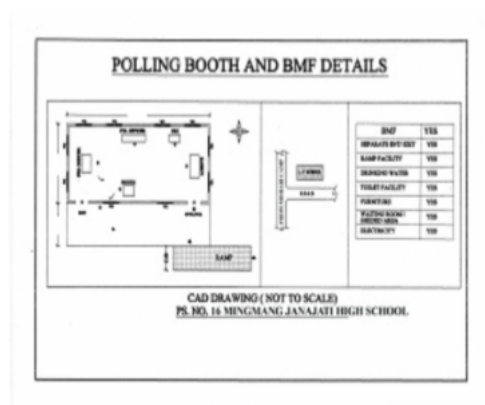

নিৰ্বাচক পঞ্জীয়ন বিষয়াৰ স্বাক্ষৰ

Nazri Naksha

Google Map View

Polling Station Building Front View

ভোটগ্ৰহন কেন্দ্ৰৰ সন্মুখৰ দৃশ্য

Cad View

Key MAP View

1 নাম : নৰেন বসুমতাৰী পিতাৰ নাম: কলিাসিং বসুমতাৰী ঘৰ নং : 1 বয়স : 65 লিঙ্গ : পুৰুষ	DWM0008315 ফটো উপলব্ধ	2 নাম : দমাচি বসুমতাৰী স্বামীৰ নাম: নৰেন বসুমতাৰী ঘৰ নং : 1 বয়স : 62 লিঙ্গ : মহিলা	DWM1534572 ফটো উপলব্ধ	3 নাম : জিতেন বসুমতাৰী পিতাৰ নাম: নৰেন বসুমতাৰী ঘৰ নং : 1 বয়স : 40 লিঙ্গ : পুৰুষ	DWM0008316 ফটো উপলব্ধ
4 নাম : দণে বসুমতাৰী স্বামীৰ নাম: জিতেন বসুমতাৰী ঘৰ নং : 1 বয়স : 34 লিঙ্গ : মহিলা	DWM0650275 ফটো উপলব্ধ	5 নাম : জতেন বসুমতাৰী পিতাৰ নাম: নৰেন বসুমতাৰী ঘৰ নং : 1 বয়স : 32 লিঙ্গ : পুৰুষ	DWM0008317 ফটো উপলব্ধ	6 নাম : বুপনা বসুমতাৰী স্বামীৰ নাম: কাৰিছাং বসুমতাৰী ঘৰ নং : 1 বয়স : 32 লিঙ্গ : মহিলা	DWM0650184 ফটো উপলব্ধ
7 নাম : অঞ্জিলা বসুমতাৰী স্বামীৰ নাম: যটেন বসুমতাৰী ঘৰ নং : 1 বয়স : 31 লিঙ্গ : মহিলা	DWM0001289 ফটো উপলব্ধ	8 নাম : কাৰিচাং বসুমতাৰী পিতাৰ নাম: নৰেন বসুমতাৰী ঘৰ নং : 1 বয়স : 30 লিঙ্গ : পুৰুষ	DWM0001628 ফটো উপলব্ধ	9 নাম : দুখশ্ৰী বসুমতাৰী স্বামীৰ নাম: আচাৰু বসুমতাৰী ঘৰ নং : 2 বয়স : 55 লিঙ্গ : মহিলা	DWM0008319 ফটো উপলব্ধ
10 নাম : অঞ্জালু বসুমতাৰী পিতাৰ নাম: আচাৰু বসুমতাৰী ঘৰ নং : 2 বয়স : 27 লিঙ্গ : পুৰুষ	DWM0325209 ফটো উপলব্ধ	11 নাম : অঞ্জিত বসুমতাৰী স্বামীৰ নাম: অঞ্জালু বসুমতাৰী ঘৰ নং : 2 বয়স : 25 লিঙ্গ : মহিলা	DWM0646133 ফটো উপলব্ধ	12 নাম : বিনি বসুমতাৰী স্বামীৰ নাম: অঞ্জালু বসুমতাৰী ঘৰ নং : 2 বয়স : 24 লিঙ্গ : মহিলা	FXO0000893 ফটো উপলব্ধ
13 নাম : তিৰেদ্র বসুমতাৰী পিতাৰ নাম: মাৰুবা বসুমতাৰী ঘৰ নং : 3 বয়স : 70 লিঙ্গ : পুৰুষ	DWM1534630 ফটো উপলব্ধ	14 নাম : নীলিমা বসুমতাৰী স্বামীৰ নাম: তিৰেদ্র বসুমতাৰী ঘৰ নং : 3 বয়স : 65 লিঙ্গ : মহিলা	DWM0008320 ফটো উপলব্ধ	# 15 নাম : মহিনী বসুমতাৰী পিতাৰ নাম: তিৰেদ্র বসুমতাৰী ঘৰ নং : 3 বয়স : 41 লিঙ্গ : পুৰুষ	DWM0008321 ফটো উপলব্ধ
16 নাম : সুৰেশ বসুমতাৰী পিতাৰ নাম: তিৰেদ্র বসুমতাৰী ঘৰ নং : 3 বয়স : 39 লিঙ্গ : পুৰুষ	DWM0008322 ফটো উপলব্ধ	17 নাম : প্ৰিয়ংকা বসুমতাৰী পিতাৰ নাম: তিৰেদ্র বসুমতাৰী ঘৰ নং : 3 বয়স : 38 লিঙ্গ : মহিলা	DWM0008323 ফটো উপলব্ধ	18 নাম : প্ৰিয়ংকা বসুমতাৰী স্বামীৰ নাম: সুৰেশ বসুমতাৰী ঘৰ নং : 03 বয়স : 33 লিঙ্গ : মহিলা	DWM0525493 ফটো উপলব্ধ
19 নাম : বুদ্ধেশ্বৰ নাৰ্জাৰী পিতাৰ নাম: গোবিন্দ নাৰ্জাৰী ঘৰ নং : 6 বয়স : 29 লিঙ্গ : পুৰুষ	DWM0189282 ফটো উপলব্ধ	20 নাম : অঞ্জিমা মুছাহাৰী নাৰ্জাৰী স্বামীৰ নাম: বুদ্ধেশ্বৰ নাৰ্জাৰী ঘৰ নং : 6 বয়স : 29 লিঙ্গ : মহিলা	FXO0025098 ফটো উপলব্ধ	21 নাম : সোনাৰাম নাৰ্জাৰী পিতাৰ নাম: গোবিন্দ নাৰ্জাৰী ঘৰ নং : 6 বয়স : 28 লিঙ্গ : পুৰুষ	DWM0189050 ফটো উপলব্ধ
22 নাম : প্ৰনোব নাৰ্জাৰী পিতাৰ নাম: গোবিন্দ নাৰ্জাৰী ঘৰ নং : 6 বয়স : 25 লিঙ্গ : পুৰুষ	DWM0675710 ফটো উপলব্ধ	23 নাম : বিশ্বজিৎ নাৰ্জাৰী পিতাৰ নাম: একাৰাম নাৰ্জাৰী ঘৰ নং : 9 বয়স : 49 লিঙ্গ : পুৰুষ	DWM1534721 ফটো উপলব্ধ	24 নাম : মনোশ্ৰী নাৰ্জাৰী স্বামীৰ নাম: বিশ্বজিত নাৰ্জাৰী ঘৰ নং : 9 বয়স : 46 লিঙ্গ : মহিলা	DWM0008327 ফটো উপলব্ধ
25 নাম : বিন বসুমতাৰী স্বামীৰ নাম: অঞ্জালু নাৰ্জাৰী ঘৰ নং : 7 বয়স : 31 লিঙ্গ : মহিলা	FXO0025460 ফটো উপলব্ধ	26 নাম : অঞ্জালু নাৰ্জাৰী পিতাৰ নাম: বিশ্বজিত নাৰ্জাৰী ঘৰ নং : 9 বয়স : 27 লিঙ্গ : পুৰুষ	DWM0442335 ফটো উপলব্ধ	27 নাম : কৰেন নাৰ্জাৰী পিতাৰ নাম: বিশ্বজিত নাৰ্জাৰী ঘৰ নং : 7 বয়স : 26 লিঙ্গ : পুৰুষ	FXO0025429 ফটো উপলব্ধ
28 নাম : ছবিন বসুমতাৰী পিতাৰ নাম: উৰীং বসুমতাৰী ঘৰ নং : 8 বয়স : 52 লিঙ্গ : পুৰুষ	DWM0008328 ফটো উপলব্ধ	29 নাম : শ্ৰী বসুমতাৰী স্বামীৰ নাম: ছবিন বসুমতাৰী ঘৰ নং : 8 বয়স : 45 লিঙ্গ : মহিলা	DWM0008329 ফটো উপলব্ধ	30 নাম : হোমনাথ বসুমতাৰী পিতাৰ নাম: চবীন বসুমতাৰী ঘৰ নং : 8 বয়স : 26 লিঙ্গ : পুৰুষ	DWM2853562 ফটো উপলব্ধ