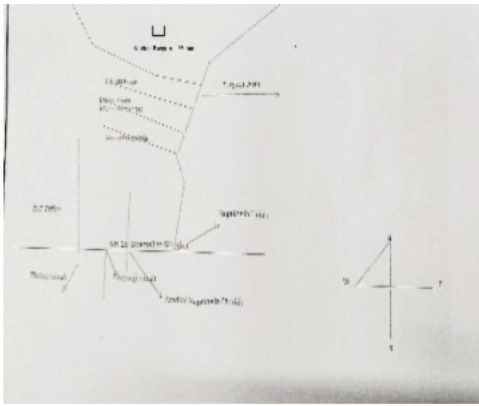

Nazri Naksha