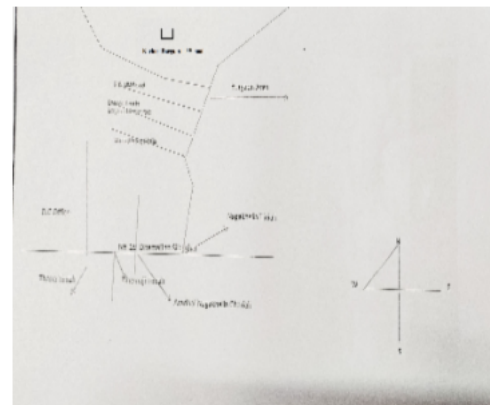

নিৰ্বাচক পঞ্জীয়ন বিষয়াৰ স্বাক্ষৰ

Nazri Naksha

Google Map View

Polling Station Building Front View

ভোটগ্ৰহন কেন্দ্ৰৰ সন্মুখৰ দৃশ্য

Cad View

Key MAP View

1 নাম : হেমকান্ত গগৈ পিতাৰ নাম: তিলক গগৈ ঘৰ নং : 1 বয়স : 65 লিঙ্গ : পুৰুষ	DWM1674562 ফটো উপলব্ধ	2 নাম : চুৰেন গগৈ পিতাৰ নাম: হেমকান্ত গগৈ ঘৰ নং : 1 বয়স : 40 লিঙ্গ : পুৰুষ	DWM1674595 ফটো উপলব্ধ	3 নাম : সুচিল গগৈ পিতাৰ নাম: হেমকান্ত গগৈ ঘৰ নং : 1 বয়স : 38 লিঙ্গ : পুৰুষ	DWM1674608 ফটো উপলব্ধ
4 নাম : সোনমনি গগৈ স্বামীৰ নাম: সুচিল গগৈ ঘৰ নং : 1 বয়স : 30 লিঙ্গ : মহিলা	DWM1683712 ফটো উপলব্ধ	5 নাম : বিজিত গগৈ পিতাৰ নাম: হেম গগৈ ঘৰ নং : 1 বয়স : 25 লিঙ্গ : পুৰুষ	DWM0599522 ফটো উপলব্ধ	6 নাম : বলোৰাম দত্ত পিতাৰ নাম: ভেকুল দত্ত ঘৰ নং : 2 বয়স : 82 লিঙ্গ : পুৰুষ	DWM1674619 ফটো উপলব্ধ
7 নাম : কনমাই দত্ত স্বামীৰ নাম: বলোৰাম দত্ত ঘৰ নং : 2 বয়স : 75 লিঙ্গ : মহিলা	DWM1674620 ফটো উপলব্ধ	8 নাম : ডালিম দত্ত পিতাৰ নাম: বলোৰাম দত্ত ঘৰ নং : 2 বয়স : 46 লিঙ্গ : পুৰুষ	DWM1674631 ফটো উপলব্ধ	9 নাম : জোনমনি দত্ত স্বামীৰ নাম: ডালিম দত্ত ঘৰ নং : 2 বয়স : 43 লিঙ্গ : মহিলা	DWM1674642 ফটো উপলব্ধ
10 নাম : বিকুল দত্ত পিতাৰ নাম: বলোৰাম দত্ত ঘৰ নং : 2 বয়স : 43 লিঙ্গ : পুৰুষ	DWM1674653 ফটো উপলব্ধ	11 নাম : গীতামনি দত্ত স্বামীৰ নাম: বিকুল দত্ত ঘৰ নং : 2 বয়স : 35 লিঙ্গ : মহিলা	DWM1675270 ফটো উপলব্ধ	12 নাম : ৰত্ন দত্ত পিতাৰ নাম: ডালিম দত্ত ঘৰ নং : 2 বয়স : 23 লিঙ্গ : পুৰুষ	DWM3249174 ফটো উপলব্ধ
13 নাম : চুমি সোনোৱাল দত্ত স্বামীৰ নাম: ৰত্ন দত্ত ঘৰ নং : 2 বয়স : 23 লিঙ্গ : মহিলা	FXO0116863 ফটো উপলব্ধ	14 নাম : জয়ন্ত দত্ত পিতাৰ নাম: ডালিম দত্ত ঘৰ নং : 2 বয়স : 21 লিঙ্গ : পুৰুষ	FXO0012674 ফটো উপলব্ধ	15 নাম : চটন গগৈ পিতাৰ নাম: দিনাই দুচাট ঘৰ নং : 3 বয়স : 58 লিঙ্গ : পুৰুষ	DWM1674686 ফটো উপলব্ধ
16 নাম : বিন্দা গগৈ স্বামীৰ নাম: চটন দুচাট ঘৰ নং : 3 বয়স : 50 লিঙ্গ : মহিলা	DWM1674697 ফটো উপলব্ধ	17 নাম : ৰূপা গগৈ পিতাৰ নাম: চটন গগৈ ঘৰ নং : 3 বয়স : 28 লিঙ্গ : মহিলা	DWM0493429 ফটো উপলব্ধ	18 নাম : প্ৰাঞ্জল গগৈ পিতাৰ নাম: চটন গগৈ ঘৰ নং : 3 বয়স : 27 লিঙ্গ : পুৰুষ	DWM0683813 ফটো উপলব্ধ
19 নাম : ৰেখামনি গগৈ স্বামীৰ নাম: প্ৰাঞ্জল গগৈ ঘৰ নং : 03 বয়স : 20 লিঙ্গ : মহিলা	FXO0117085 ফটো উপলব্ধ	20 নাম : হৰি দুচাট পিতাৰ নাম: দিনাই দুচাট ঘৰ নং : 8 বয়স : 55 লিঙ্গ : পুৰুষ	DWM1674711 ফটো উপলব্ধ	21 নাম : নিজৰা দুচাট স্বামীৰ নাম: হৰি দুচাট ঘৰ নং : 8 বয়স : 48 লিঙ্গ : মহিলা	DWM1674722 ফটো উপলব্ধ
22 নাম : ৰূপালি বৰগোহাই গগৈ স্বামীৰ নাম: ৰামনাথ দুচাদ ঘৰ নং : 8 বয়স : 42 লিঙ্গ : মহিলা	DWM1675010 ফটো উপলব্ধ	23 নাম : ৰবিন দুচাট পিতাৰ নাম: দিনাই দুচাট ঘৰ নং : 8 বয়স : 40 লিঙ্গ : পুৰুষ	DWM1674733 ফটো উপলব্ধ	24 নাম : ৰামনাথ দুচাট পিতাৰ নাম: দিনাই দুচাট ঘৰ নং : 8 বয়স : 39 লিঙ্গ : পুৰুষ	DWM1674744 ফটো উপলব্ধ
25 নাম : কৰবী গগৈ স্বামীৰ নাম: দেৱ গগৈ ঘৰ নং : 8 বয়স : 34 লিঙ্গ : মহিলা	DWM1683461 ফটো উপলব্ধ	26 নাম : মনজিত গগৈ পিতাৰ নাম: হৰি গগৈ ঘৰ নং : 8 বয়স : 25 লিঙ্গ : পুৰুষ	DWM0541565 ফটো উপলব্ধ	27 নাম : দেবজিত গগৈ পিতাৰ নাম: হৰি গগৈ ঘৰ নং : 4 বয়স : 20 লিঙ্গ : পুৰুষ	FXO0110791 ফটো উপলব্ধ
28 নাম : ব্ৰজেন গগৈ পিতাৰ নাম: ৰবিন গগৈ ঘৰ নং : 4 বয়স : 19 লিঙ্গ : পুৰুষ	FXO0070730 ফটো উপলব্ধ	S নাম : উস্তী ৰায় স্বামীৰ নাম: বাৰ্য্য ৰায় ঘৰ নং : 5 বয়স : 65 লিঙ্গ : মহিলা	DWM1674766 ফটো উপলব্ধ	30 নাম : নিৰঞ্জন ৰায় পিতাৰ নাম: বাৰ্য্য ৰায় ঘৰ নং : 5 বয়স : 31 লিঙ্গ : পুৰুষ	DWM0406629 ফটো উপলব্ধ