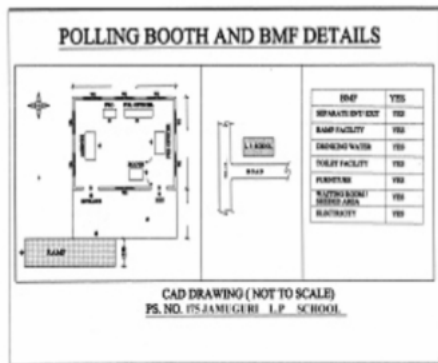

নিৰ্বাচক পঞ্জীয়ন বিষয়াৰ স্বাক্ষৰ

Nazri Naksha

Google Map View

Polling Station Building Front View

ভোটগ্ৰহন কেন্দ্ৰৰ সন্মুখৰ দৃশ্য

Cad View

Key MAP View

1 নাম : হেমকান্ত গগৈ পিতাৰ নাম: তিলক গগৈ ঘৰ নং : 1 বয়স : 65 লিঙ্গ : পুৰুষ	DWM1674562 ফটো উপলব্ধ	2 নাম : চুৰেন গগৈ পিতাৰ নাম: হেমকান্ত গগৈ ঘৰ নং : 1 বয়স : 40 লিঙ্গ : পুৰুষ	DWM1674595 ফটো উপলব্ধ	3 নাম : সুচিল গগৈ পিতাৰ নাম: হেমকান্ত গগৈ ঘৰ নং : 1 বয়স : 38 লিঙ্গ : পুৰুষ	DWM1674608 ফটো উপলব্ধ
4 নাম : সোনমনি গগৈ স্বামীৰ নাম: সুচিল গগৈ ঘৰ নং : 1 বয়স : 30 লিঙ্গ : মহিলা	DWM1683712 ফটো উপলব্ধ	5 নাম : বিজিত গগৈ পিতাৰ নাম: হেম গগৈ ঘৰ নং : 1 বয়স : 25 লিঙ্গ : পুৰুষ	DWM0599522 ফটো উপলব্ধ	6 নাম : বলোৰাম দত্ত পিতাৰ নাম: ভেকুল দত্ত ঘৰ নং : 2 বয়স : 82 লিঙ্গ : পুৰুষ	DWM1674619 ফটো উপলব্ধ
7 নাম : কনমাই দত্ত স্বামীৰ নাম: বলোৰাম দত্ত ঘৰ নং : 2 বয়স : 75 লিঙ্গ : মহিলা	DWM1674620 ফটো উপলব্ধ	8 নাম : ডালিম দত্ত পিতাৰ নাম: বলোৰাম দত্ত ঘৰ নং : 2 বয়স : 46 লিঙ্গ : পুৰুষ	DWM1674631 ফটো উপলব্ধ	9 নাম : জোনমনি দত্ত স্বামীৰ নাম: ডালিম দত্ত ঘৰ নং : 2 বয়স : 43 লিঙ্গ : মহিলা	DWM1674642 ফটো উপলব্ধ
10 নাম : বিকুল দত্ত পিতাৰ নাম: বলোৰাম দত্ত ঘৰ নং : 2 বয়স : 43 লিঙ্গ : পুৰুষ	DWM1674653 ফটো উপলব্ধ	11 নাম : গীতামনি দত্ত স্বামীৰ নাম: বিকুল দত্ত ঘৰ নং : 2 বয়স : 35 লিঙ্গ : মহিলা	DWM1675270 ফটো উপলব্ধ	12 নাম : ৰত্ন দত্ত পিতাৰ নাম: ডালিম দত্ত ঘৰ নং : 2 বয়স : 23 লিঙ্গ : পুৰুষ	DWM3249174 ফটো উপলব্ধ
13 নাম : চুমি সোনোৱাল দত্ত স্বামীৰ নাম: ৰত্ন দত্ত ঘৰ নং : 2 বয়স : 23 লিঙ্গ : মহিলা	FXO0116863 ফটো উপলব্ধ	14 নাম : জয়ন্ত দত্ত পিতাৰ নাম: ডালিম দত্ত ঘৰ নং : 2 বয়স : 21 লিঙ্গ : পুৰুষ	FXO0012674 ফটো উপলব্ধ	15 নাম : চটন গগৈ পিতাৰ নাম: দিনাই দুচাট ঘৰ নং : 3 বয়স : 58 লিঙ্গ : পুৰুষ	DWM1674686 ফটো উপলব্ধ
16 নাম : বিন্দা গগৈ স্বামীৰ নাম: চটন দুচাট ঘৰ নং : 3 বয়স : 50 লিঙ্গ : মহিলা	DWM1674697 ফটো উপলব্ধ	17 নাম : ৰূপা গগৈ পিতাৰ নাম: চটন গগৈ ঘৰ নং : 3 বয়স : 28 লিঙ্গ : মহিলা	DWM0493429 ফটো উপলব্ধ	18 নাম : প্ৰাঞ্জল গগৈ পিতাৰ নাম: চটন গগৈ ঘৰ নং : 3 বয়স : 27 লিঙ্গ : পুৰুষ	DWM0683813 ফটো উপলব্ধ
19 নাম : ৰেখামনি গগৈ স্বামীৰ নাম: প্ৰাঞ্জল গগৈ ঘৰ নং : 03 বয়স : 20 লিঙ্গ : মহিলা	FXO0117085 ফটো উপলব্ধ	20 নাম : হৰি দুচাট পিতাৰ নাম: দিনাই দুচাট ঘৰ নং : 8 বয়স : 55 লিঙ্গ : পুৰুষ	DWM1674711 ফটো উপলব্ধ	21 নাম : নিজৰা দুচাট স্বামীৰ নাম: হৰি দুচাট ঘৰ নং : 8 বয়স : 48 লিঙ্গ : মহিলা	DWM1674722 ফটো উপলব্ধ
22 নাম : ৰূপালি বৰগোহাই গগৈ স্বামীৰ নাম: ৰামনাথ দুচাদ ঘৰ নং : 8 বয়স : 42 লিঙ্গ : মহিলা	DWM1675010 ফটো উপলব্ধ	23 নাম : ৰবিন দুচাট পিতাৰ নাম: দিনাই দুচাট ঘৰ নং : 8 বয়স : 40 লিঙ্গ : পুৰুষ	DWM1674733 ফটো উপলব্ধ	24 নাম : ৰামনাথ দুচাট পিতাৰ নাম: দিনাই দুচাট ঘৰ নং : 8 বয়স : 39 লিঙ্গ : পুৰুষ	DWM1674744 ফটো উপলব্ধ
25 নাম : কৰবী গগৈ স্বামীৰ নাম: দেৱ গগৈ ঘৰ নং : 8 বয়স : 34 লিঙ্গ : মহিলা	DWM1683461 ফটো উপলব্ধ	26 নাম : মনজিত গগৈ পিতাৰ নাম: হৰি গগৈ ঘৰ নং : 8 বয়স : 25 লিঙ্গ : পুৰুষ	DWM0541565 ফটো উপলব্ধ	27 নাম : দেবজিত গগৈ পিতাৰ নাম: হৰি গগৈ ঘৰ নং : 4 বয়স : 20 লিঙ্গ : পুৰুষ	FXO0110791 ফটো উপলব্ধ
28 নাম : ব্ৰজেন গগৈ পিতাৰ নাম: ৰবিন গগৈ ঘৰ নং : 4 বয়স : 19 লিঙ্গ : পুৰুষ	FXO0070730 ফটো উপলব্ধ	S নাম : উস্তী ৰায় স্বামীৰ নাম: বাৰ্য্য ৰায় ঘৰ নং : 5 বয়স : 65 লিঙ্গ : মহিলা	DWM1674766 ফটো উপলব্ধ	30 নাম : নিৰঞ্জন ৰায় পিতাৰ নাম: বাৰ্য্য ৰায় ঘৰ নং : 5 বয়স : 31 লিঙ্গ : পুৰুষ	DWM0406629 ফটো উপলব্ধ