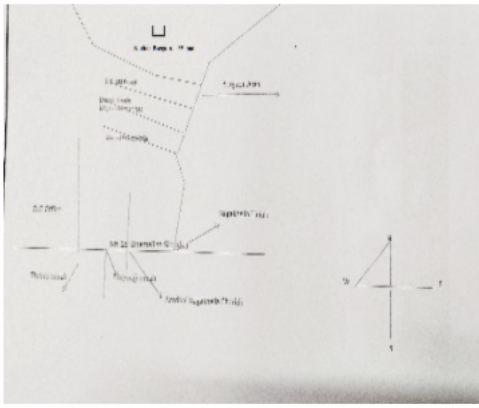

Nazri Naksha