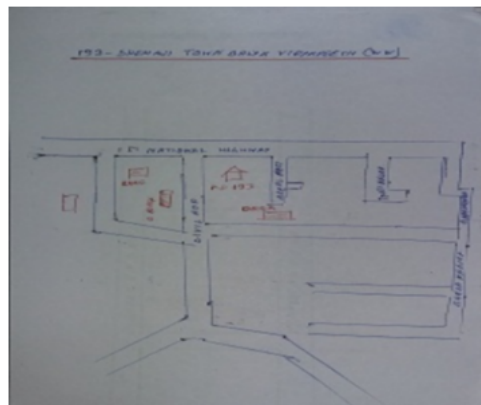

নিৰ্বাচক পঞ্জীয়ন বিষয়াৰ স্বাক্ষৰ

Nazri Naksha

Google Map View

Polling Station Building Front View

ভোটগ্ৰন্থন কেন্দ্ৰৰ সন্মুখৰ দৃশ্য

Cad View

Key MAP View

1 নাম : লীলাবতী দত্ত স্বামীৰ নাম: বেবকান্ত দত্ত ঘৰ নং : ১ বয়স : 66 লিঙ্গ : মহিলা	DWM1844560 ফটো উপলব্ধ	2 নাম : বমনীমোহন দত্ত পিতাৰ নাম: বেবকান্ত দত্ত ঘৰ নং : ১ বয়স : 42 লিঙ্গ : পুৰুষ	DWM1844582 ফটো উপলব্ধ	3 নাম : ৰেখামনি দিহিঙ্গীয়া দত্ত স্বামীৰ নাম: বমনী মোহন দত্ত ঘৰ নং : ১ বয়স : 35 লিঙ্গ : মহিলা	DWM0001446 ফটো উপলব্ধ
4 নাম : অৰিন্দম দত্ত মাতৃৰ নাম: লীলাবতী দত্ত ঘৰ নং : ১ বয়স : 31 লিঙ্গ : পুৰুষ	DWM1853787 ফটো উপলব্ধ	5 নাম : জীবন দত্ত পিতাৰ নাম: নৰেণ দত্ত ঘৰ নং : ২ বয়স : 68 লিঙ্গ : পুৰুষ	DWM1844606 ফটো উপলব্ধ	6 নাম : অঞ্জু দত্ত স্বামীৰ নাম: জীবন দত্ত ঘৰ নং : ২ বয়স : 64 লিঙ্গ : মহিলা	DWM1844617 ফটো উপলব্ধ
7 নাম : বিদিপ দত্ত পিতাৰ নাম: জীবন দত্ত ঘৰ নং : ২ বয়স : 42 লিঙ্গ : পুৰুষ	DWM1844628 ফটো উপলব্ধ	# 8 নাম : মিনতী সোনোৱাল দত্ত স্বামীৰ নাম: বিদিপ দত্ত ঘৰ নং : ২ বয়স : 39 লিঙ্গ : মহিলা	DWM0073528 ফটো উপলব্ধ	# 9 নাম : সপোন দত্ত পিতাৰ নাম: জীবন দত্ত ঘৰ নং : ২ বয়স : 35 লিঙ্গ : পুৰুষ	DWM1844639 ফটো উপলব্ধ
10 নাম : পূৰ্বী দত্ত স্বামীৰ নাম: সপোন দত্ত ঘৰ নং : ২ বয়স : 34 লিঙ্গ : মহিলা	DWM0598854 ফটো উপলব্ধ	11 নাম : প্ৰনৱজ্যোতি দত্ত পিতাৰ নাম: হীৰেন দত্ত ঘৰ নং : ৩ বয়স : 53 লিঙ্গ : পুৰুষ	DWM1844673 ফটো উপলব্ধ	12 নাম : অনিমা দেবী দত্ত স্বামীৰ নাম: প্ৰনৱ জ্যোতি দত্ত ঘৰ নং : ৩ বয়স : 48 লিঙ্গ : মহিলা	DWM0361238 ফটো উপলব্ধ
13 নাম : ৰূপজ্যোতি দত্ত পিতাৰ নাম: হীৰেন দত্ত ঘৰ নং : ৩ বয়স : 48 লিঙ্গ : পুৰুষ	DWM1844695 ফটো উপলব্ধ	14 নাম : অৰ্পনা দত্ত পিতাৰ নাম: হীৰেন দত্ত ঘৰ নং : ৩ বয়স : 44 লিঙ্গ : মহিলা	DWM1844662 ফটো উপলব্ধ	# 15 নাম : মৃদস্মিতা বৰা দত্ত স্বামীৰ নাম: ৰূপজ্যোতি দত্ত ঘৰ নং : ৩ বয়স : 33 লিঙ্গ : মহিলা	DWM0117127 ফটো উপলব্ধ
16 নাম : উমাকান্ত কোঁছ পিতাৰ নাম: টিঙালী কোঁছ ঘৰ নং : ৪ বয়স : 73 লিঙ্গ : পুৰুষ	DWM1844708 ফটো উপলব্ধ	17 নাম : জীন কোঁছ স্বামীৰ নাম: উমাকান্ত কোঁছ ঘৰ নং : ৪ বয়স : 65 লিঙ্গ : মহিলা	DWM1844719 ফটো উপলব্ধ	18 নাম : হিমাংগ কোঁছ পিতাৰ নাম: উমাকান্ত কোঁছ ঘৰ নং : ৪ বয়স : 42 লিঙ্গ : পুৰুষ	DWM1844720 ফটো উপলব্ধ
19 নাম : চেনেহী বৰুৱা কোঁছ স্বামীৰ নাম: হিমাংগ কোঁছ ঘৰ নং : ৪ বয়স : 30 লিঙ্গ : মহিলা	DWM0339861 ফটো উপলব্ধ	20 নাম : প্ৰবীন দত্ত পিতাৰ নাম: নৰেণ দত্ত ঘৰ নং : ৫ বয়স : 77 লিঙ্গ : পুৰুষ	DWM1844742 ফটো উপলব্ধ	21 নাম : যোগলতা দত্ত স্বামীৰ নাম: প্ৰবীন দত্ত ঘৰ নং : ৫ বয়স : 70 লিঙ্গ : মহিলা	DWM1844753 ফটো উপলব্ধ
22 নাম : বিক্ৰম দত্ত পিতাৰ নাম: প্ৰবীন দত্ত ঘৰ নং : ৫ বয়স : 44 লিঙ্গ : পুৰুষ	DWM1844786 ফটো উপলব্ধ	23 নাম : ভুবন তামুলী পিতাৰ নাম: ভেবেল নিৰেশ্বৰ তামুলী ঘৰ নং : ৬ বয়স : 68 লিঙ্গ : পুৰুষ	DWM1844800 ফটো উপলব্ধ	24 নাম : চনুজ তামুলী পিতাৰ নাম: ভূবন তামুলী ঘৰ নং : ৬ বয়স : 44 লিঙ্গ : পুৰুষ	DWM1844822 ফটো উপলব্ধ
25 নাম : পিংকী বৰা তামুলী স্বামীৰ নাম: চনুজ তামুলী ঘৰ নং : ৬ বয়স : 32 লিঙ্গ : মহিলা	DWM0182519 ফটো উপলব্ধ	26 নাম : অৰুন প্ৰভা দত্ত স্বামীৰ নাম: কমল দত্ত ঘৰ নং : ৭ বয়স : 70 লিঙ্গ : মহিলা	DWM1844844 ফটো উপলব্ধ	27 নাম : ত্ৰৈলোক্যা দত্ত পিতাৰ নাম: কমল দত্ত ঘৰ নং : ৭ বয়স : 45 লিঙ্গ : পুৰুষ	DWM1844877 ফটো উপলব্ধ
28 নাম : বন্দনা বানী দত্ত স্বামীৰ নাম: ত্ৰৈলোক্যা দত্ত ঘৰ নং : ৭ বয়স : 39 লিঙ্গ : মহিলা	FXO0030148 ফটো উপলব্ধ	29 নাম : ডিম্বেশ্বৰী দত্ত স্বামীৰ নাম: কিলেন দত্ত ঘৰ নং : ৮ বয়স : 82 লিঙ্গ : মহিলা	DWM1844888 ফটো উপলব্ধ	30 নাম : ৰঞ্জিত দত্ত পিতাৰ নাম: কিলেন দত্ত ঘৰ নং : ৮ বয়স : 50 লিঙ্গ : পুৰুষ	DWM1844899 ফটো উপলব্ধ