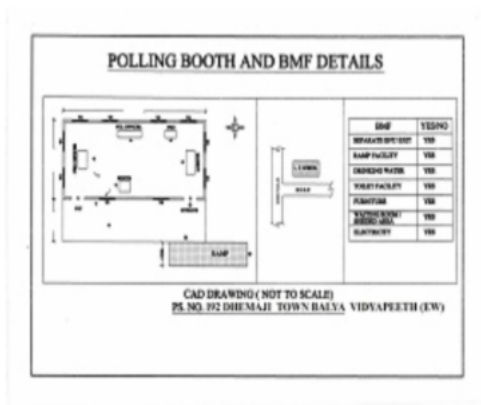

নিৰ্বাচক পঞ্জীয়ন বিষয়াৰ স্বাক্ষৰ

Nazri Naksha

Google Map View

Polling Station Building Front View

ভোটগ্ৰন্থন কেন্দ্ৰৰ সন্মুখৰ দৃশ্য

Cad View

Key MAP View

1 নাম : লীলাবতী দত্ত স্বামীৰ নাম: বেবকান্ত দত্ত ঘৰ নং : ১ বয়স : 66 লিঙ্গ : মহিলা	DWM1844560 ফটো উপলব্ধ	2 নাম : বমনীমোহন দত্ত পিতাৰ নাম: বেবকান্ত দত্ত ঘৰ নং : ১ বয়স : 42 লিঙ্গ : পুৰুষ	DWM1844582 ফটো উপলব্ধ	3 নাম : ৰেখামনি দিহিঙ্গীয়া দত্ত স্বামীৰ নাম: বমনী মোহন দত্ত ঘৰ নং : ১ বয়স : 35 লিঙ্গ : মহিলা	DWM0001446 ফটো উপলব্ধ
4 নাম : অৰিন্দম দত্ত মাতৃৰ নাম: লীলাবতী দত্ত ঘৰ নং : ১ বয়স : 31 লিঙ্গ : পুৰুষ	DWM1853787 ফটো উপলব্ধ	5 নাম : জীবন দত্ত পিতাৰ নাম: নৰেণ দত্ত ঘৰ নং : ২ বয়স : 68 লিঙ্গ : পুৰুষ	DWM1844606 ফটো উপলব্ধ	6 নাম : অঞ্জু দত্ত স্বামীৰ নাম: জীবন দত্ত ঘৰ নং : ২ বয়স : 64 লিঙ্গ : মহিলা	DWM1844617 ফটো উপলব্ধ
7 নাম : বিদিপ দত্ত পিতাৰ নাম: জীবন দত্ত ঘৰ নং : ২ বয়স : 42 লিঙ্গ : পুৰুষ	DWM1844628 ফটো উপলব্ধ	# 8 নাম : মিনতী সোনোৱাল দত্ত স্বামীৰ নাম: বিদিপ দত্ত ঘৰ নং : ২ বয়স : 39 লিঙ্গ : মহিলা	DWM0073528 ফটো উপলব্ধ	# 9 নাম : সপোন দত্ত পিতাৰ নাম: জীবন দত্ত ঘৰ নং : ২ বয়স : 35 লিঙ্গ : পুৰুষ	DWM1844639 ফটো উপলব্ধ
10 নাম : পূৰ্বী দত্ত স্বামীৰ নাম: সপোন দত্ত ঘৰ নং : ২ বয়স : 34 লিঙ্গ : মহিলা	DWM0598854 ফটো উপলব্ধ	11 নাম : প্ৰনৱজ্যোতি দত্ত পিতাৰ নাম: হীৰেন দত্ত ঘৰ নং : ৩ বয়স : 53 লিঙ্গ : পুৰুষ	DWM1844673 ফটো উপলব্ধ	12 নাম : অনিমা দেবী দত্ত স্বামীৰ নাম: প্ৰনৱ জ্যোতি দত্ত ঘৰ নং : ৩ বয়স : 48 লিঙ্গ : মহিলা	DWM0361238 ফটো উপলব্ধ
13 নাম : ৰূপজ্যোতি দত্ত পিতাৰ নাম: হীৰেন দত্ত ঘৰ নং : ৩ বয়স : 48 লিঙ্গ : পুৰুষ	DWM1844695 ফটো উপলব্ধ	14 নাম : অৰ্পনা দত্ত পিতাৰ নাম: হীৰেন দত্ত ঘৰ নং : ৩ বয়স : 44 লিঙ্গ : মহিলা	DWM1844662 ফটো উপলব্ধ	# 15 নাম : মৃদস্মিতা বৰা দত্ত স্বামীৰ নাম: ৰূপজ্যোতি দত্ত ঘৰ নং : ৩ বয়স : 33 লিঙ্গ : মহিলা	DWM0117127 ফটো উপলব্ধ
16 নাম : উমাকান্ত কোঁছ পিতাৰ নাম: টিঙালী কোঁছ ঘৰ নং : ৪ বয়স : 73 লিঙ্গ : পুৰুষ	DWM1844708 ফটো উপলব্ধ	17 নাম : জীন কোঁছ স্বামীৰ নাম: উমাকান্ত কোঁছ ঘৰ নং : ৪ বয়স : 65 লিঙ্গ : মহিলা	DWM1844719 ফটো উপলব্ধ	18 নাম : হিমাংগ কোঁছ পিতাৰ নাম: উমাকান্ত কোঁছ ঘৰ নং : ৪ বয়স : 42 লিঙ্গ : পুৰুষ	DWM1844720 ফটো উপলব্ধ
19 নাম : চেনেহী বৰুৱা কোঁছ স্বামীৰ নাম: হিমাংগ কোঁছ ঘৰ নং : ৪ বয়স : 30 লিঙ্গ : মহিলা	DWM0339861 ফটো উপলব্ধ	20 নাম : প্ৰবীন দত্ত পিতাৰ নাম: নৰেণ দত্ত ঘৰ নং : ৫ বয়স : 77 লিঙ্গ : পুৰুষ	DWM1844742 ফটো উপলব্ধ	21 নাম : যোগলতা দত্ত স্বামীৰ নাম: প্ৰবীন দত্ত ঘৰ নং : ৫ বয়স : 70 লিঙ্গ : মহিলা	DWM1844753 ফটো উপলব্ধ
22 নাম : বিক্ৰম দত্ত পিতাৰ নাম: প্ৰবীন দত্ত ঘৰ নং : ৫ বয়স : 44 লিঙ্গ : পুৰুষ	DWM1844786 ফটো উপলব্ধ	23 নাম : ভুবন তামুলী পিতাৰ নাম: ভেবেল নিৰেশ্বৰ তামুলী ঘৰ নং : ৬ বয়স : 68 লিঙ্গ : পুৰুষ	DWM1844800 ফটো উপলব্ধ	24 নাম : চনুজ তামুলী পিতাৰ নাম: ভূবন তামুলী ঘৰ নং : ৬ বয়স : 44 লিঙ্গ : পুৰুষ	DWM1844822 ফটো উপলব্ধ
25 নাম : পিংকী বৰা তামুলী স্বামীৰ নাম: চনুজ তামুলী ঘৰ নং : ৬ বয়স : 32 লিঙ্গ : মহিলা	DWM0182519 ফটো উপলব্ধ	26 নাম : অৰুন প্ৰভা দত্ত স্বামীৰ নাম: কমল দত্ত ঘৰ নং : ৭ বয়স : 70 লিঙ্গ : মহিলা	DWM1844844 ফটো উপলব্ধ	27 নাম : ত্ৰৈলোক্যা দত্ত পিতাৰ নাম: কমল দত্ত ঘৰ নং : ৭ বয়স : 45 লিঙ্গ : পুৰুষ	DWM1844877 ফটো উপলব্ধ
28 নাম : বন্দনা বানী দত্ত স্বামীৰ নাম: ত্ৰৈলোক্যা দত্ত ঘৰ নং : ৭ বয়স : 39 লিঙ্গ : মহিলা	FXO0030148 ফটো উপলব্ধ	29 নাম : ডিম্বেশ্বৰী দত্ত স্বামীৰ নাম: কিলেন দত্ত ঘৰ নং : ৮ বয়স : 82 লিঙ্গ : মহিলা	DWM1844888 ফটো উপলব্ধ	30 নাম : ৰঞ্জিত দত্ত পিতাৰ নাম: কিলেন দত্ত ঘৰ নং : ৮ বয়স : 50 লিঙ্গ : পুৰুষ	DWM1844899 ফটো উপলব্ধ