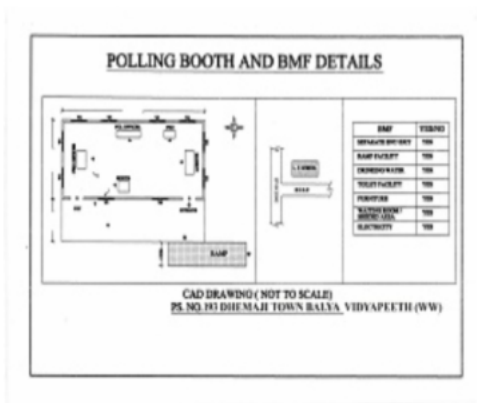

নিৰ্বাচক পঞ্জীয়ন বিষয়াৰ স্বাক্ষৰ

Nazri Naksha

Google Map View

Polling Station Building Front View

ভোটগ্ৰহন কেন্দ্ৰৰ সন্মুখৰ দৃশ্য

Cad View

Key MAP View

1 নাম : মুন গগৈ গোড় পিতাৰ নাম: মথুৰা গোড় ঘৰ নং : 1 বয়স : 37 লিঙ্গ : মহিলা	DWM0491795 ফটো উপলব্ধ	2 নাম : মুকেশ দাস পিতাৰ নাম: গোপাল দাস ঘৰ নং : 2 বয়স : 33 লিঙ্গ : পুৰুষ	DWM0548834 ফটো উপলব্ধ	3 নাম : নয়ন দেৱ মাতৃৰ নাম: মৃনালী দেৱ ঘৰ নং : 2 বয়স : 21 লিঙ্গ : পুৰুষ	FXO0025189 ফটো উপলব্ধ
4 নাম : দিব্য বৰুৱা স্বামীৰ নাম: অতুল বৰুৱা ঘৰ নং : 2 বয়স : 60 লিঙ্গ : মহিলা	DWM1854633 ফটো উপলব্ধ	5 নাম : মিনালী দেৱ স্বামীৰ নাম: নিধু দেৱ ঘৰ নং : 2 বয়স : 45 লিঙ্গ : মহিলা	DWM1854597 ফটো উপলব্ধ	6 নাম : বগেন গগৈ পিতাৰ নাম: মহেন্দ্ৰ গগৈ ঘৰ নং : 9 বয়স : 55 লিঙ্গ : পুৰুষ	DWM1854677 ফটো উপলব্ধ
7 নাম : পংকজ গগৈ পিতাৰ নাম: মহেন্দ্ৰ গগৈ ঘৰ নং : 9 বয়স : 33 লিঙ্গ : পুৰুষ	DWM1854699 ফটো উপলব্ধ	8 নাম : ৰূপা চমুৱা স্বামীৰ নাম: নবীন চমুৱা ঘৰ নং : 8 বয়স : 44 লিঙ্গ : মহিলা	DWM0435560 ফটো উপলব্ধ	9 নাম : চানিয়া গগৈ পিতাৰ নাম: অশ্বিনী গগৈ ঘৰ নং : 4 বয়স : 24 লিঙ্গ : মহিলা	FXO0025288 ফটো উপলব্ধ
10 নাম : প্ৰতীক্ষা গগৈ পিতাৰ নাম: অশ্বিনী গগৈ ঘৰ নং : 4 বয়স : 20 লিঙ্গ : মহিলা	FXO0025130 ফটো উপলব্ধ	R 11 নাম : প্ৰতীক্ষা গগৈ পিতাৰ নাম: অশ্বিনী গগৈ ঘৰ নং : 4 বয়স : 20 লিঙ্গ : মহিলা	FXO0025320 ফটো উপলব্ধ	12 নাম : নবীন চমুৱা পিতাৰ নাম: যোগেন চমুৱা ঘৰ নং : 8 বয়স : 56 লিঙ্গ : পুৰুষ	DWM1854724 ফটো উপলব্ধ
# 13 নাম : অশ্বিনী গগৈ পিতাৰ নাম: যোগেন গগৈ ঘৰ নং : 8 বয়স : 54 লিঙ্গ : পুৰুষ	DWM1854746 ফটো উপলব্ধ	# 14 নাম : মিনাক্ষী চতুৰ্থীয়া গগৈ স্বামীৰ নাম: অশ্বিনী গগৈ ঘৰ নং : 8 বয়স : 42 লিঙ্গ : মহিলা	DWM1854757 ফটো উপলব্ধ	15 নাম : জয়ন্ত চমুৱা পিতাৰ নাম: নবীন চমুৱা ঘৰ নং : 8 বয়স : 33 লিঙ্গ : পুৰুষ	DWM1861434 ফটো উপলব্ধ
16 নাম : কুক্ষেৰ্বী চমুৱা স্বামীৰ নাম: কুক্ষেৰ্বী চমুৱা ঘৰ নং : 5 বয়স : 55 লিঙ্গ : মহিলা	DWM1854837 ফটো উপলব্ধ	17 নাম : বিনিতা চমুৱা মাতৃৰ নাম: কুক্ষেৰ্বী চমুৱা ঘৰ নং : 5 বয়স : 39 লিঙ্গ : মহিলা	DWM1854791 ফটো উপলব্ধ	S 18 নাম : মম্বৰীয়া চমুৱা পিতাৰ নাম: নবীন চমুৱা ঘৰ নং : 5 বয়স : 36 লিঙ্গ : মহিলা	DWM1854779 ফটো উপলব্ধ
19 নাম : পৰিস্মীতা চমুৱা গগৈ মাতৃৰ নাম: কুক্ষেৰ্বী চমুৱা ঘৰ নং : 5 বয়স : 36 লিঙ্গ : মহিলা	DWM1854804 ফটো উপলব্ধ	20 নাম : অনন্ত চমুৱা মাতৃৰ নাম: কুক্ষেৰ্বী চমুৱা ঘৰ নং : 5 বয়স : 33 লিঙ্গ : পুৰুষ	DWM1854815 ফটো উপলব্ধ	21 নাম : উৰ্মিলা চমুৱা পিতাৰ নাম: নবীন চমুৱা ঘৰ নং : 5 বয়স : 32 লিঙ্গ : মহিলা	DWM1854780 ফটো উপলব্ধ
# 22 নাম : চুনমনি গগৈ স্বামীৰ নাম: অনন্ত চমুৱা ঘৰ নং : 5 বয়স : 28 লিঙ্গ : মহিলা	FXO0137067 ফটো উপলব্ধ	23 নাম : জ্ঞানদীপ কোঁৱৰ পিতাৰ নাম: প্ৰনৱ কোঁৱৰ ঘৰ নং : 6 বয়স : 30 লিঙ্গ : পুৰুষ	DWM0235218 ফটো উপলব্ধ	24 নাম : ৰাজদীপ কোঁৱৰ পিতাৰ নাম: প্ৰনৱ কোঁৱৰ ঘৰ নং : 6 বয়স : 29 লিঙ্গ : পুৰুষ	DWM0235226 ফটো উপলব্ধ
25 নাম : বাৰী কোঁৱৰ পিতাৰ নাম: প্ৰণৱ কোঁৱৰ ঘৰ নং : 6 বয়স : 23 লিঙ্গ : মহিলা	DWM2849297 ফটো উপলব্ধ	26 নাম : উদয় দাস পিতাৰ নাম: যশী দাশ ঘৰ নং : 6 বয়স : 55 লিঙ্গ : পুৰুষ	DWM1854882 ফটো উপলব্ধ	27 নাম : প্ৰণৱ কোঁৱৰ পিতাৰ নাম: হীৰা কোঁৱৰ ঘৰ নং : 6 বয়স : 54 লিঙ্গ : পুৰুষ	DWM1854860 ফটো উপলব্ধ
28 নাম : নিজৰা কোঁৱৰ স্বামীৰ নাম: প্ৰণৱ কোঁৱৰ ঘৰ নং : 6 বয়স : 48 লিঙ্গ : মহিলা	DWM1854871 ফটো উপলব্ধ	29 নাম : লুনা গগৈ মাতৃৰ নাম: নিলিমা গগৈ ঘৰ নং : 7 বয়স : 20 লিঙ্গ : মহিলা	FXO0024240 ফটো উপলব্ধ	30 নাম : বুদ্ধেশ্বৰী গগৈ স্বামীৰ নাম: চেনী গগৈ ঘৰ নং : 9 বয়স : 72 লিঙ্গ : মহিলা	DWM1854906 ফটো উপলব্ধ