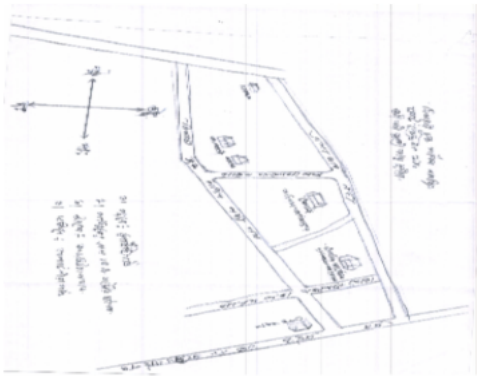

Nazri Naksha