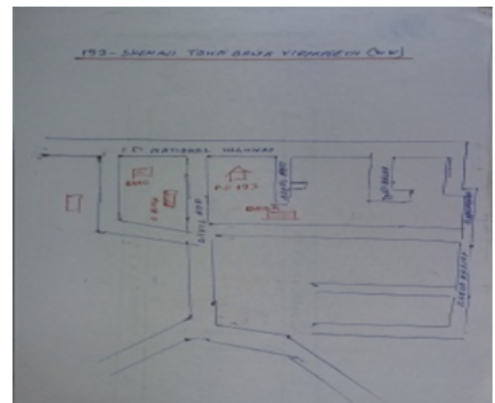

নিৰ্বাচক পঞ্জীয়ন বিষয়াৰ স্বাক্ষৰ

Nazri Naksha

Google Map View

Polling Station Building Front View

ভোটগ্ৰহন কেন্দ্ৰৰ সন্মুখৰ দৃশ্য

Cad View

Key MAP View

1 নাম : মুন গগৈ গোড় পিতাৰ নাম: মথুৰা গোড় ঘৰ নং : 1 বয়স : 37 লিঙ্গ : মহিলা	DWM0491795 ফটো উপলব্ধ	2 নাম : মুকেশ দাস পিতাৰ নাম: গোপাল দাস ঘৰ নং : 2 বয়স : 33 লিঙ্গ : পুৰুষ	DWM0548834 ফটো উপলব্ধ	3 নাম : নয়ন দেৱ মাতৃৰ নাম: মৃনালী দেৱ ঘৰ নং : 2 বয়স : 21 লিঙ্গ : পুৰুষ	FXO0025189 ফটো উপলব্ধ
4 নাম : দিব্য বৰুৱা স্বামীৰ নাম: অতুল বৰুৱা ঘৰ নং : 2 বয়স : 60 লিঙ্গ : মহিলা	DWM1854633 ফটো উপলব্ধ	5 নাম : মিনালী দেৱ স্বামীৰ নাম: নিধু দেৱ ঘৰ নং : 2 বয়স : 45 লিঙ্গ : মহিলা	DWM1854597 ফটো উপলব্ধ	6 নাম : বগেন গগৈ পিতাৰ নাম: মহেন্দ্ৰ গগৈ ঘৰ নং : 9 বয়স : 55 লিঙ্গ : পুৰুষ	DWM1854677 ফটো উপলব্ধ
7 নাম : পংকজ গগৈ পিতাৰ নাম: মহেন্দ্ৰ গগৈ ঘৰ নং : 9 বয়স : 33 লিঙ্গ : পুৰুষ	DWM1854699 ফটো উপলব্ধ	8 নাম : ৰূপা চমুৱা স্বামীৰ নাম: নবীন চমুৱা ঘৰ নং : 8 বয়স : 44 লিঙ্গ : মহিলা	DWM0435560 ফটো উপলব্ধ	9 নাম : চানিয়া গগৈ পিতাৰ নাম: অশ্বিনী গগৈ ঘৰ নং : 4 বয়স : 24 লিঙ্গ : মহিলা	FXO0025288 ফটো উপলব্ধ
10 নাম : প্ৰতীক্ষা গগৈ পিতাৰ নাম: অশ্বিনী গগৈ ঘৰ নং : 4 বয়স : 20 লিঙ্গ : মহিলা	FXO0025130 ফটো উপলব্ধ	R 11 নাম : প্ৰতীক্ষা গগৈ পিতাৰ নাম: অশ্বিনী গগৈ ঘৰ নং : 4 বয়স : 20 লিঙ্গ : মহিলা	FXO0025320 ফটো উপলব্ধ	12 নাম : নবীন চমুৱা পিতাৰ নাম: যোগেন চমুৱা ঘৰ নং : 8 বয়স : 56 লিঙ্গ : পুৰুষ	DWM1854724 ফটো উপলব্ধ
# 13 নাম : অশ্বিনী গগৈ পিতাৰ নাম: যোগেন গগৈ ঘৰ নং : 8 বয়স : 54 লিঙ্গ : পুৰুষ	DWM1854746 ফটো উপলব্ধ	# 14 নাম : মিনাক্ষী চতুৰ্থীয়া গগৈ স্বামীৰ নাম: অশ্বিনী গগৈ ঘৰ নং : 8 বয়স : 42 লিঙ্গ : মহিলা	DWM1854757 ফটো উপলব্ধ	15 নাম : জয়ন্ত চমুৱা পিতাৰ নাম: নবীন চমুৱা ঘৰ নং : 8 বয়স : 33 লিঙ্গ : পুৰুষ	DWM1861434 ফটো উপলব্ধ
16 নাম : কুক্ষেৰ্বী চমুৱা স্বামীৰ নাম: কুক্ষেৰ্বী চমুৱা ঘৰ নং : 5 বয়স : 55 লিঙ্গ : মহিলা	DWM1854837 ফটো উপলব্ধ	17 নাম : বিনিতা চমুৱা মাতৃৰ নাম: কুক্ষেৰ্বী চমুৱা ঘৰ নং : 5 বয়স : 39 লিঙ্গ : মহিলা	DWM1854791 ফটো উপলব্ধ	S 18 নাম : মম্বৰীয়া চমুৱা পিতাৰ নাম: নবীন চমুৱা ঘৰ নং : 5 বয়স : 36 লিঙ্গ : মহিলা	DWM1854779 ফটো উপলব্ধ
19 নাম : পৰিস্মীতা চমুৱা গগৈ মাতৃৰ নাম: কুক্ষেৰ্বী চমুৱা ঘৰ নং : 5 বয়স : 36 লিঙ্গ : মহিলা	DWM1854804 ফটো উপলব্ধ	20 নাম : অনন্ত চমুৱা মাতৃৰ নাম: কুক্ষেৰ্বী চমুৱা ঘৰ নং : 5 বয়স : 33 লিঙ্গ : পুৰুষ	DWM1854815 ফটো উপলব্ধ	21 নাম : উৰ্মিলা চমুৱা পিতাৰ নাম: নবীন চমুৱা ঘৰ নং : 5 বয়স : 32 লিঙ্গ : মহিলা	DWM1854780 ফটো উপলব্ধ
# 22 নাম : চুনমনি গগৈ স্বামীৰ নাম: অনন্ত চমুৱা ঘৰ নং : 5 বয়স : 28 লিঙ্গ : মহিলা	FXO0137067 ফটো উপলব্ধ	23 নাম : জ্ঞানদীপ কোঁৱৰ পিতাৰ নাম: প্ৰনৱ কোঁৱৰ ঘৰ নং : 6 বয়স : 30 লিঙ্গ : পুৰুষ	DWM0235218 ফটো উপলব্ধ	24 নাম : ৰাজদীপ কোঁৱৰ পিতাৰ নাম: প্ৰনৱ কোঁৱৰ ঘৰ নং : 6 বয়স : 29 লিঙ্গ : পুৰুষ	DWM0235226 ফটো উপলব্ধ
25 নাম : বাৰী কোঁৱৰ পিতাৰ নাম: প্ৰণৱ কোঁৱৰ ঘৰ নং : 6 বয়স : 23 লিঙ্গ : মহিলা	DWM2849297 ফটো উপলব্ধ	26 নাম : উদয় দাস পিতাৰ নাম: যশী দাশ ঘৰ নং : 6 বয়স : 55 লিঙ্গ : পুৰুষ	DWM1854882 ফটো উপলব্ধ	27 নাম : প্ৰণৱ কোঁৱৰ পিতাৰ নাম: হীৰা কোঁৱৰ ঘৰ নং : 6 বয়স : 54 লিঙ্গ : পুৰুষ	DWM1854860 ফটো উপলব্ধ
28 নাম : নিজৰা কোঁৱৰ স্বামীৰ নাম: প্ৰণৱ কোঁৱৰ ঘৰ নং : 6 বয়স : 48 লিঙ্গ : মহিলা	DWM1854871 ফটো উপলব্ধ	29 নাম : লুনা গগৈ মাতৃৰ নাম: নিলিমা গগৈ ঘৰ নং : 7 বয়স : 20 লিঙ্গ : মহিলা	FXO0024240 ফটো উপলব্ধ	30 নাম : বুদ্ধেশ্বৰী গগৈ স্বামীৰ নাম: চেনী গগৈ ঘৰ নং : 9 বয়স : 72 লিঙ্গ : মহিলা	DWM1854906 ফটো উপলব্ধ