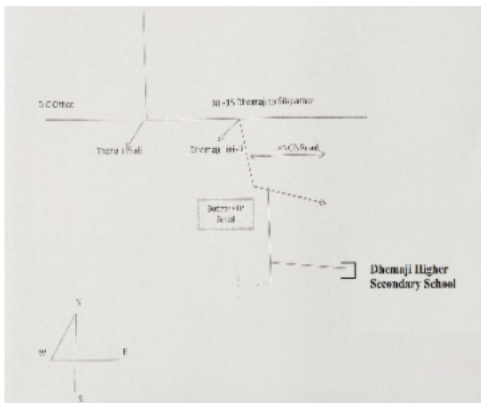

নিৰ্বাচক পঞ্জীয়ন বিষয়াৰ স্বাক্ষৰ

Nazri Naksha

Google Map View

Polling Station Building Front View

ভোটগ্ৰহন কেন্দ্ৰৰ সন্মুখৰ দৃশ্য

Cad View

Key MAP View

1 নাম : ভদ্রেেশ্বৰ চুতীয়া পিতাৰ নাম: কশীকাম চুতীয়া ঘৰ নং : 1 বয়স : 86 লিঙ্গ : পুৰুষ	DWM1864568 ফটো উপলব্ধ	2 নাম : অজিত চুতীয়া পিতাৰ নাম: ভদ্রেেশ্বৰ চুতীয়া ঘৰ নং : 1 বয়স : 61 লিঙ্গ : পুৰুষ	DWM1864637 ফটো উপলব্ধ	# 3 নাম : গোবিন চুতীয়া পিতাৰ নাম: ভদ্রেেশ্বৰ চুতীয়া ঘৰ নং : 1 বয়স : 58 লিঙ্গ : পুৰুষ	DWM1864580 ফটো উপলব্ধ
4 নাম : থানেেশ্বৰ চুতীয়া পিতাৰ নাম: ভদ্রেেশ্বৰ চুতীয়া ঘৰ নং : 1 বয়স : 57 লিঙ্গ : পুৰুষ	DWM1864591 ফটো উপলব্ধ	5 নাম : হৰিপ্রভা চুতীয়া স্বামীৰ নাম: থানেেশ্বৰ চুতীয়া ঘৰ নং : 1 বয়স : 55 লিঙ্গ : মহিলা	DWM1864604 ফটো উপলব্ধ	6 নাম : জিতেন চুতীয়া পিতাৰ নাম: ভদ্রেেশ্বৰ চুতীয়া ঘৰ নং : 1 বয়স : 55 লিঙ্গ : পুৰুষ	DWM1864615 ফটো উপলব্ধ
7 নাম : মুন গগৈ চুতীয়া স্বামীৰ নাম: অজিত চুতীয়া ঘৰ নং : 1 বয়স : 50 লিঙ্গ : মহিলা	DWM1864648 ফটো উপলব্ধ	8 নাম : গোলাপ চুতীয়া পিতাৰ নাম: ভদ্রেেশ্বৰ চুতীয়া ঘৰ নং : 1 বয়স : 48 লিঙ্গ : পুৰুষ	DWM1864626 ফটো উপলব্ধ	9 নাম : সুভিত চুতীয়া পিতাৰ নাম: থানেেশ্বৰ চুতীয়া ঘৰ নং : 1 বয়স : 32 লিঙ্গ : পুৰুষ	DWM0235408 ফটো উপলব্ধ
10 নাম : কাকুমনি গগৈ চুতীয়া স্বামীৰ নাম: সুভিত চুতীয়া ঘৰ নং : 01 বয়স : 29 লিঙ্গ : মহিলা	DWM0235416 ফটো উপলব্ধ	11 নাম : নীলাঞ্জলী চুতীয়া পিতাৰ নাম: অজিত চুতীয়া ঘৰ নং : 01 বয়স : 28 লিঙ্গ : মহিলা	DWM0550285 ফটো উপলব্ধ	12 নাম : শান্তনু চুতীয়া পিতাৰ নাম: থানেেশ্বৰ চুতীয়া ঘৰ নং : 1 বয়স : 24 লিঙ্গ : পুৰুষ	DWM0723726 ফটো উপলব্ধ
13 নাম : সুনিল সিং পিতাৰ নাম: যোগেশ্বৰ সিং ঘৰ নং : 2 বয়স : 53 লিঙ্গ : পুৰুষ	DWM1864659 ফটো উপলব্ধ	14 নাম : মনোজ সিং পিতাৰ নাম: যোগেশ্বৰ সিং ঘৰ নং : 2 বয়স : 49 লিঙ্গ : পুৰুষ	DWM1864660 ফটো উপলব্ধ	15 নাম : বেবী সিং স্বামীৰ নাম: সুনিল সিং ঘৰ নং : 2 বয়স : 46 লিঙ্গ : মহিলা	DWM1864671 ফটো উপলব্ধ
16 নাম : ঋতিক সিং পিতাৰ নাম: সুনিল সিং ঘৰ নং : 2 বয়স : 19 লিঙ্গ : পুৰুষ	FXO0143891 ফটো উপলব্ধ	17 নাম : প্রভাকৰ দাস পিতাৰ নাম: বমেন দাস ঘৰ নং : 3 বয়স : 44 লিঙ্গ : পুৰুষ	DWM1864717 ফটো উপলব্ধ	18 নাম : প্রাঞ্জল দাস পিতাৰ নাম: বমেন দাস ঘৰ নং : 3 বয়স : 40 লিঙ্গ : পুৰুষ	DWM1864739 ফটো উপলব্ধ
19 নাম : স্নিধা বৰা স্বামীৰ নাম: প্রাঞ্জল দাস ঘৰ নং : 3 বয়স : 40 লিঙ্গ : মহিলা	DWM0361329 ফটো উপলব্ধ	20 নাম : দেবকুমাৰ দাস পিতাৰ নাম: মুলুক দাস ঘৰ নং : 5 বয়স : 73 লিঙ্গ : পুৰুষ	DWM1864740 ফটো উপলব্ধ	21 নাম : দিপালী দাস স্বামীৰ নাম: দেবকুমাৰ দাস ঘৰ নং : 5 বয়স : 69 লিঙ্গ : মহিলা	DWM1864751 ফটো উপলব্ধ
22 নাম : গৌৰীশংকৰ দাস পিতাৰ নাম: দেবকুমাৰ দাস ঘৰ নং : 5 বয়স : 46 লিঙ্গ : পুৰুষ	DWM1864773 ফটো উপলব্ধ	23 নাম : ডিম্পল বৰুৱা স্বামীৰ নাম: গৌৰীশংকৰ দাস ঘৰ নং : 5 বয়স : 41 লিঙ্গ : মহিলা	DWM0406017 ফটো উপলব্ধ	24 নাম : ফুলমা চুতীয়া স্বামীৰ নাম: লীলিত চুতীয়া ঘৰ নং : 6 বয়স : 81 লিঙ্গ : মহিলা	DWM1864795 ফটো উপলব্ধ
25 নাম : লক্ষীন্দ চুতীয়া পিতাৰ নাম: লীলিত চুতীয়া ঘৰ নং : 6 বয়স : 56 লিঙ্গ : পুৰুষ	DWM1864820 ফটো উপলব্ধ	26 নাম : অৰ্পনা চুতীয়া স্বামীৰ নাম: লক্ষীন্দ চুতীয়া ঘৰ নং : 6 বয়স : 48 লিঙ্গ : মহিলা	DWM1864831 ফটো উপলব্ধ	27 নাম : আয়ান চুতীয়া পিতাৰ নাম: লক্ষীন্দ চুতীয়া ঘৰ নং : 06 বয়স : 22 লিঙ্গ : পুৰুষ	DWM3080900 ফটো উপলব্ধ
28 নাম : গুণ কুমাৰ বৰুৱা পিতাৰ নাম: সত্যনাথ বৰুৱা ঘৰ নং : 9 বয়স : 70 লিঙ্গ : পুৰুষ	DWM1864842 ফটো উপলব্ধ	29 নাম : অমিয়া হাতী বৰুৱা স্বামীৰ নাম: গুণ কুমাৰ বৰুৱা ঘৰ নং : 9 বয়স : 62 লিঙ্গ : মহিলা	DWM1864853 ফটো উপলব্ধ	30 নাম : আনন্দিতা বৰুৱা পিতাৰ নাম: গুণ বৰুৱা ঘৰ নং : 9 বয়স : 39 লিঙ্গ : মহিলা	DWM1864864 ফটো উপলব্ধ