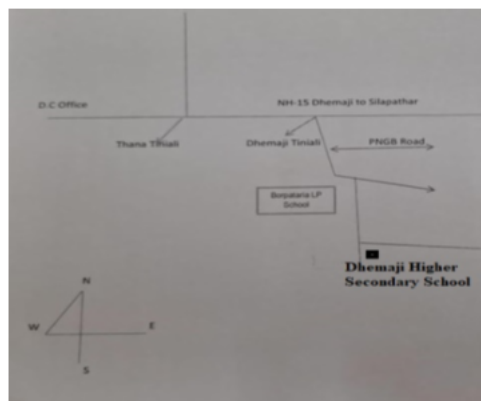

নিৰ্বাচক পঞ্জীয়ন বিষয়াৰ স্বাক্ষৰ

Nazri Naksha

Google Map View

Polling Station Building Front View

ভোটগ্ৰহন কেন্দ্ৰৰ সন্মুখৰ দৃশ্য

Cad View

Key MAP View

1 নাম : ভদ্রেেশ্বৰ চুতীয়া পিতাৰ নাম: কশীকাম চুতীয়া ঘৰ নং : 1 বয়স : 86 লিঙ্গ : পুৰুষ	DWM1864568 ফটো উপলব্ধ	2 নাম : অজিত চুতীয়া পিতাৰ নাম: ভদ্রেেশ্বৰ চুতীয়া ঘৰ নং : 1 বয়স : 61 লিঙ্গ : পুৰুষ	DWM1864637 ফটো উপলব্ধ	# 3 নাম : গোবিন চুতীয়া পিতাৰ নাম: ভদ্রেেশ্বৰ চুতীয়া ঘৰ নং : 1 বয়স : 58 লিঙ্গ : পুৰুষ	DWM1864580 ফটো উপলব্ধ
4 নাম : থানেেশ্বৰ চুতীয়া পিতাৰ নাম: ভদ্রেেশ্বৰ চুতীয়া ঘৰ নং : 1 বয়স : 57 লিঙ্গ : পুৰুষ	DWM1864591 ফটো উপলব্ধ	5 নাম : হৰিপ্রভা চুতীয়া স্বামীৰ নাম: থানেেশ্বৰ চুতীয়া ঘৰ নং : 1 বয়স : 55 লিঙ্গ : মহিলা	DWM1864604 ফটো উপলব্ধ	6 নাম : জিতেন চুতীয়া পিতাৰ নাম: ভদ্রেেশ্বৰ চুতীয়া ঘৰ নং : 1 বয়স : 55 লিঙ্গ : পুৰুষ	DWM1864615 ফটো উপলব্ধ
7 নাম : মুন গগৈ চুতীয়া স্বামীৰ নাম: অজিত চুতীয়া ঘৰ নং : 1 বয়স : 50 লিঙ্গ : মহিলা	DWM1864648 ফটো উপলব্ধ	8 নাম : গোলাপ চুতীয়া পিতাৰ নাম: ভদ্রেেশ্বৰ চুতীয়া ঘৰ নং : 1 বয়স : 48 লিঙ্গ : পুৰুষ	DWM1864626 ফটো উপলব্ধ	9 নাম : সুভিত চুতীয়া পিতাৰ নাম: থানেেশ্বৰ চুতীয়া ঘৰ নং : 1 বয়স : 32 লিঙ্গ : পুৰুষ	DWM0235408 ফটো উপলব্ধ
10 নাম : কাকুমনি গগৈ চুতীয়া স্বামীৰ নাম: সুভিত চুতীয়া ঘৰ নং : 01 বয়স : 29 লিঙ্গ : মহিলা	DWM0235416 ফটো উপলব্ধ	11 নাম : নীলাঞ্জলী চুতীয়া পিতাৰ নাম: অজিত চুতীয়া ঘৰ নং : 01 বয়স : 28 লিঙ্গ : মহিলা	DWM0550285 ফটো উপলব্ধ	12 নাম : শান্তনু চুতীয়া পিতাৰ নাম: থানেেশ্বৰ চুতীয়া ঘৰ নং : 1 বয়স : 24 লিঙ্গ : পুৰুষ	DWM0723726 ফটো উপলব্ধ
13 নাম : সুনিল সিং পিতাৰ নাম: যোগেশ্বৰ সিং ঘৰ নং : 2 বয়স : 53 লিঙ্গ : পুৰুষ	DWM1864659 ফটো উপলব্ধ	14 নাম : মনোজ সিং পিতাৰ নাম: যোগেশ্বৰ সিং ঘৰ নং : 2 বয়স : 49 লিঙ্গ : পুৰুষ	DWM1864660 ফটো উপলব্ধ	15 নাম : বেবী সিং স্বামীৰ নাম: সুনিল সিং ঘৰ নং : 2 বয়স : 46 লিঙ্গ : মহিলা	DWM1864671 ফটো উপলব্ধ
16 নাম : ঋতিক সিং পিতাৰ নাম: সুনিল সিং ঘৰ নং : 2 বয়স : 19 লিঙ্গ : পুৰুষ	FXO0143891 ফটো উপলব্ধ	17 নাম : প্রভাকৰ দাস পিতাৰ নাম: বমেন দাস ঘৰ নং : 3 বয়স : 44 লিঙ্গ : পুৰুষ	DWM1864717 ফটো উপলব্ধ	18 নাম : প্রাঞ্জল দাস পিতাৰ নাম: বমেন দাস ঘৰ নং : 3 বয়স : 40 লিঙ্গ : পুৰুষ	DWM1864739 ফটো উপলব্ধ
19 নাম : স্নিধা বৰা স্বামীৰ নাম: প্রাঞ্জল দাস ঘৰ নং : 3 বয়স : 40 লিঙ্গ : মহিলা	DWM0361329 ফটো উপলব্ধ	20 নাম : দেবকুমাৰ দাস পিতাৰ নাম: মুলুক দাস ঘৰ নং : 5 বয়স : 73 লিঙ্গ : পুৰুষ	DWM1864740 ফটো উপলব্ধ	21 নাম : দিপালী দাস স্বামীৰ নাম: দেবকুমাৰ দাস ঘৰ নং : 5 বয়স : 69 লিঙ্গ : মহিলা	DWM1864751 ফটো উপলব্ধ
22 নাম : গৌৰীশংকৰ দাস পিতাৰ নাম: দেবকুমাৰ দাস ঘৰ নং : 5 বয়স : 46 লিঙ্গ : পুৰুষ	DWM1864773 ফটো উপলব্ধ	23 নাম : ডিম্পল বৰুৱা স্বামীৰ নাম: গৌৰীশংকৰ দাস ঘৰ নং : 5 বয়স : 41 লিঙ্গ : মহিলা	DWM0406017 ফটো উপলব্ধ	24 নাম : ফুলমা চুতীয়া স্বামীৰ নাম: লীলিত চুতীয়া ঘৰ নং : 6 বয়স : 81 লিঙ্গ : মহিলা	DWM1864795 ফটো উপলব্ধ
25 নাম : লক্ষীন্দ চুতীয়া পিতাৰ নাম: লীলিত চুতীয়া ঘৰ নং : 6 বয়স : 56 লিঙ্গ : পুৰুষ	DWM1864820 ফটো উপলব্ধ	26 নাম : অৰ্পনা চুতীয়া স্বামীৰ নাম: লক্ষীন্দ চুতীয়া ঘৰ নং : 6 বয়স : 48 লিঙ্গ : মহিলা	DWM1864831 ফটো উপলব্ধ	27 নাম : আয়ান চুতীয়া পিতাৰ নাম: লক্ষীন্দ চুতীয়া ঘৰ নং : 06 বয়স : 22 লিঙ্গ : পুৰুষ	DWM3080900 ফটো উপলব্ধ
28 নাম : গুণ কুমাৰ বৰুৱা পিতাৰ নাম: সত্যনাথ বৰুৱা ঘৰ নং : 9 বয়স : 70 লিঙ্গ : পুৰুষ	DWM1864842 ফটো উপলব্ধ	29 নাম : অমিয়া হাতী বৰুৱা স্বামীৰ নাম: গুণ কুমাৰ বৰুৱা ঘৰ নং : 9 বয়স : 62 লিঙ্গ : মহিলা	DWM1864853 ফটো উপলব্ধ	30 নাম : আনন্দিতা বৰুৱা পিতাৰ নাম: গুণ বৰুৱা ঘৰ নং : 9 বয়স : 39 লিঙ্গ : মহিলা	DWM1864864 ফটো উপলব্ধ