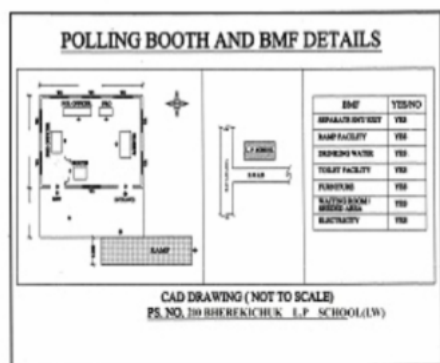

নিৰ্বাচক পঞ্জীয়ন বিষয়াৰ স্বাক্ষৰ

Nazri Naksha

Google Map View

Polling Station Building Front View

ভোটগ্ৰহন কেন্দ্ৰৰ সন্মুখৰ দৃশ্য

Cad View

Key MAP View

1	DWM2025436
নাম : অনিল সোনোৱাল পিতাৰ নাম: সোনেশ্বৰ সোনোৱাল ঘৰ নং : 0 বয়স : 55 লিঙ্গ : পুৰুষ	ফটো উপলব্ধ