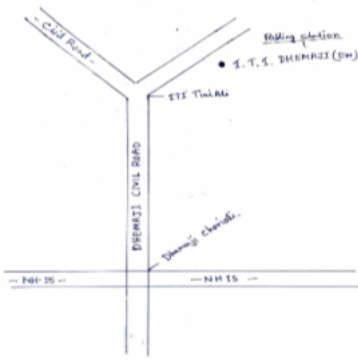

Nazri Naksha