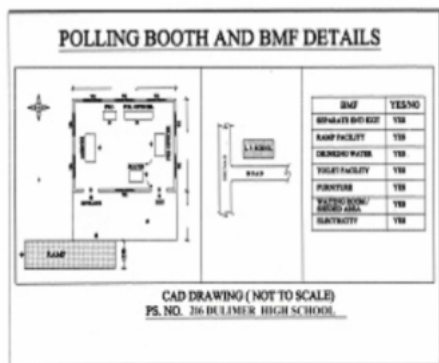

নিৰ্বাচক পঞ্জীয়ন বিষয়াৰ স্বাক্ষৰ

Nazri Naksha

Google Map View

Polling Station Building Front View

ভোটগ্ৰহন কেন্দ্ৰৰ সন্মুখৰ দৃশ্য

Cad View

Key MAP View

1 নাম : উপাল পাদন পিতাৰ নাম: মুক্তাৰাম পাদন ঘৰ নং : 1 বয়স : 69 লিঙ্গ : পুৰুষ	DWM2084562	ফটো উপলব্ধ	2 নাম : চবিলেখা পাদন স্বামীৰ নাম: নুমাই পাদন ঘৰ নং : 1 বয়স : 60 লিঙ্গ : মহিলা	DWM2084584	ফটো উপলব্ধ	3 নাম : বাপতি পাদন পিতাৰ নাম: উপালি পাদন ঘৰ নং : 1 বয়স : 44 লিঙ্গ : পুৰুষ	DWM2084595	ফটো উপলব্ধ
# 4 নাম : নিৰেন পাদন পিতাৰ নাম: উপালি পাদন ঘৰ নং : 599 বয়স : 40 লিঙ্গ : পুৰুষ	DWM2084608	ফটো উপলব্ধ	5 নাম : টেনজু পাদন পিতাৰ নাম: উপালি পাদন ঘৰ নং : 1 বয়স : 33 লিঙ্গ : পুৰুষ	DWM2091396	ফটো উপলব্ধ	6 নাম : প্ৰতিমা পাদন মাতৃৰ নাম: চবি পাদন ঘৰ নং : 1 বয়স : 28 লিঙ্গ : মহিলা	DWM3136884	ফটো উপলব্ধ
7 নাম : বস্তু পাদন পিতাৰ নাম: নুমাই পাদন ঘৰ নং : 1 বয়স : 26 লিঙ্গ : পুৰুষ	DWM0379362	ফটো উপলব্ধ	8 নাম : সাগৰিকা নৰহ পাদন স্বামীৰ নাম: বস্তু পাদন ঘৰ নং : 1 বয়স : 22 লিঙ্গ : মহিলা	DWM3137262	ফটো উপলব্ধ	9 নাম : পূৰ্ণকান্ত নৰহ পিতাৰ নাম: লৱ নৰহ ঘৰ নং : 2 বয়স : 31 লিঙ্গ : পুৰুষ	DWM2091261	ফটো উপলব্ধ
10 নাম : পুণেশ্বৰ নৰহ পিতাৰ নাম: ৰবি নৰহ ঘৰ নং : 8 বয়স : 72 লিঙ্গ : পুৰুষ	DWM2084642	ফটো উপলব্ধ	11 নাম : মিনাক্ষী নৰহ পিতাৰ নাম: পুণেশ্বৰ নৰহ ঘৰ নং : 8 বয়স : 42 লিঙ্গ : মহিলা	DWM2084664	ফটো উপলব্ধ	12 নাম : বিনু নৰহ পিতাৰ নাম: পুণেশ্বৰ নৰহ ঘৰ নং : 8 বয়স : 40 লিঙ্গ : মহিলা	DWM2084675	ফটো উপলব্ধ
13 নাম : মেঘ নৰহ পিতাৰ নাম: ডিম্ব নৰহ ঘৰ নং : 5 বয়স : 77 লিঙ্গ : পুৰুষ	DWM2084686	ফটো উপলব্ধ	14 নাম : লক্ষীশ্ৰী নৰহ স্বামীৰ নাম: মেঘ নৰহ ঘৰ নং : 5 বয়স : 72 লিঙ্গ : মহিলা	DWM2084697	ফটো উপলব্ধ	15 নাম : জয়ন্তী নৰহ পিতাৰ নাম: মেঘ নৰহ ঘৰ নং : 5 বয়স : 42 লিঙ্গ : মহিলা	DWM2084711	ফটো উপলব্ধ
16 নাম : মহেন্দ্ৰ নৰহ পিতাৰ নাম: মেঘনাথ নৰহ ঘৰ নং : 5 বয়স : 35 লিঙ্গ : পুৰুষ	DWM2084722	ফটো উপলব্ধ	17 নাম : গজেন নৰহ পিতাৰ নাম: উমাৰাম নৰহ ঘৰ নং : 6 বয়স : 54 লিঙ্গ : পুৰুষ	DWM2084733	ফটো উপলব্ধ	18 নাম : পূৰ্ণিমা নৰহ স্বামীৰ নাম: গজেন নৰহ ঘৰ নং : 6 বয়স : 52 লিঙ্গ : মহিলা	DWM2084744	ফটো উপলব্ধ
19 নাম : চুমিতা কাৰ্দং স্বামীৰ নাম: লীলা মোহন কাৰ্দং ঘৰ নং : 6 বয়স : 36 লিঙ্গ : মহিলা	DWM2084755	ফটো উপলব্ধ	20 নাম : ৰাজু নৰহ পিতাৰ নাম: উমাৰাম নৰহ ঘৰ নং : 9 বয়স : 48 লিঙ্গ : পুৰুষ	DWM2084777	ফটো উপলব্ধ	21 নাম : জুন নৰহ স্বামীৰ নাম: ৰাজু নৰহ ঘৰ নং : 9 বয়স : 46 লিঙ্গ : মহিলা	DWM2084788	ফটো উপলব্ধ
22 নাম : হীৰাকান্ত চিত্তে পিতাৰ নাম: গভনৰ চিত্তে ঘৰ নং : 8 বয়স : 46 লিঙ্গ : পুৰুষ	DWM2084802	ফটো উপলব্ধ	23 নাম : পদোশ্ৰী চিত্তে স্বামীৰ নাম: হীৰাকান্ত চিত্তে ঘৰ নং : 8 বয়স : 44 লিঙ্গ : মহিলা	DWM2084813	ফটো উপলব্ধ	24 নাম : দুৰ্লভ চিত্তে পিতাৰ নাম: হীৰাকান্ত চিত্তে ঘৰ নং : 8 বয়স : 23 লিঙ্গ : পুৰুষ	FXO0042010	ফটো উপলব্ধ
25 নাম : দাময় চিত্তে স্বামীৰ নাম: গভনৰ চিত্তে ঘৰ নং : 9 বয়স : 70 লিঙ্গ : মহিলা	DWM2084835	ফটো উপলব্ধ	26 নাম : লুইত চিত্তে পিতাৰ নাম: গভনৰ চিত্তে ঘৰ নং : 9 বয়স : 48 লিঙ্গ : পুৰুষ	DWM2084846	ফটো উপলব্ধ	27 নাম : তনজ চিত্তে পিতাৰ নাম: গভনৰ চিত্তে ঘৰ নং : 9 বয়স : 44 লিঙ্গ : পুৰুষ	DWM2084857	ফটো উপলব্ধ
28 নাম : ৰূপশিখা পাতিৰ চিত্তে স্বামীৰ নাম: তনজ চিত্তে ঘৰ নং : 9 বয়স : 39 লিঙ্গ : মহিলা	DWM0257485	ফটো উপলব্ধ	29 নাম : ৰতেশ্বৰ নৰহ পিতাৰ নাম: অভিৰাম নৰহ ঘৰ নং : 10 বয়স : 72 লিঙ্গ : পুৰুষ	DWM2084868	ফটো উপলব্ধ	30 নাম : তৰাদৈ নৰহ স্বামীৰ নাম: ৰতেশ্বৰ নৰহ ঘৰ নং : 10 বয়স : 67 লিঙ্গ : মহিলা	DWM2084879	ফটো উপলব্ধ