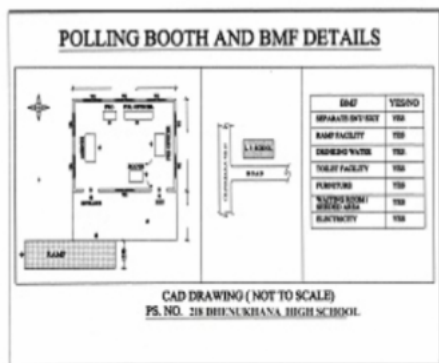

Nazri Naksha

Google Map View

Polling Station Building Front View

ভোটগ্রহন কেন্দ্ৰৰ সন্মুখৰ দৃশ্য

Cad View

Key MAP View