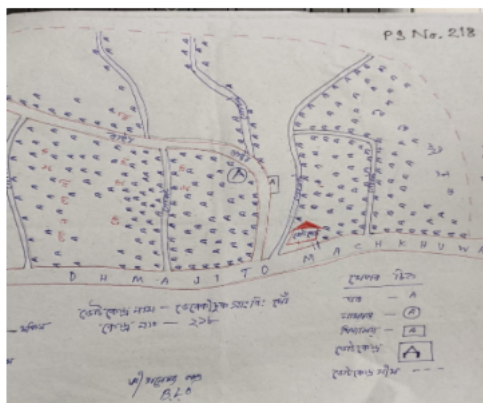

Nazri Naksha