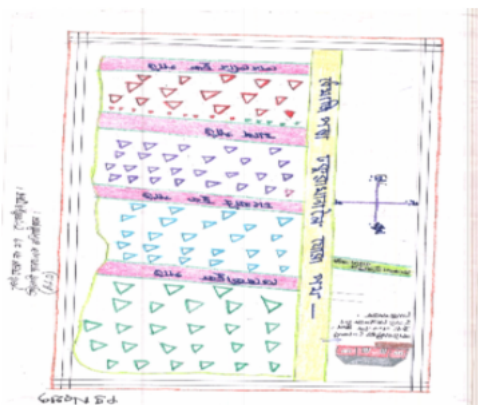

Nazri Naksha