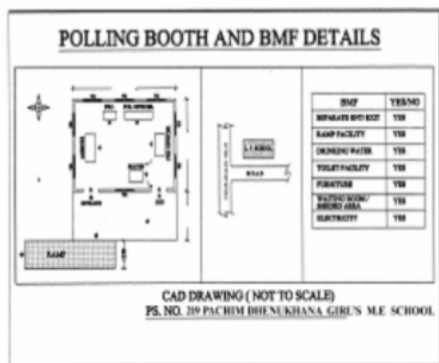

নিৰ্বাচক পঞ্জীয়ন বিষয়াৰ স্বাক্ষৰ

Nazri Naksha

Google Map View

Polling Station Building Front View

ভোটগ্ৰহন কেন্দ্ৰৰ সন্মুখৰ দৃশ্য

Cad View

Key MAP View

1 নাম : মামনী সোনোৱাল স্বামীৰ নাম: পুনানন্দ সোনোৱাল ঘৰ নং : ১ বয়স : 52 লিঙ্গ : মহিলা	DWM2114570 ফটো উপলব্ধ	2 নাম : তিলেশ্বৰ সোনোৱাল পিতাৰ নাম: পুনানন্দ সোনোৱাল ঘৰ নং : ১ বয়স : 40 লিঙ্গ : পুৰুষ	DWM2114581 ফটো উপলব্ধ	3 নাম : পাপৰী সোনোৱাল স্বামীৰ নাম: তিলেশ্বৰ সোনোৱাল ঘৰ নং : ১ বয়স : 31 লিঙ্গ : মহিলা	DWM0260497 ফটো উপলব্ধ
4 নাম : দিপীকা সোনোৱাল স্বামীৰ নাম: প্ৰাঞ্জল সোনোৱাল ঘৰ নং : ১ বয়স : 28 লিঙ্গ : মহিলা	DWM3351053 ফটো উপলব্ধ	5 নাম : প্ৰাঞ্জল সোনোৱাল পিতাৰ নাম: পূৰ্ণানন্দ সোনোৱাল ঘৰ নং : ১ বয়স : 26 লিঙ্গ : পুৰুষ	DWM0548180 ফটো উপলব্ধ	6 নাম : লক্ষ্মধৰ সোনোৱাল পিতাৰ নাম: ভুবুলা সোনোৱাল ঘৰ নং : ২ বয়স : 65 লিঙ্গ : পুৰুষ	DWM2114592 ফটো উপলব্ধ
7 নাম : ইন্দেশ্বৰী সোনোৱাল স্বামীৰ নাম: লক্ষ্মধৰ সোনোৱাল ঘৰ নং : ২ বয়স : 60 লিঙ্গ : মহিলা	DWM2114605 ফটো উপলব্ধ	8 নাম : মোহন সোনোৱাল পিতাৰ নাম: লক্ষ্মধৰ সোনোৱাল ঘৰ নং : ২ বয়স : 40 লিঙ্গ : পুৰুষ	DWM2114627 ফটো উপলব্ধ	9 নাম : ললিত সোনোৱাল পিতাৰ নাম: লক্ষ্মধৰ সোনোৱাল ঘৰ নং : ২ বয়স : 39 লিঙ্গ : পুৰুষ	DWM2114638 ফটো উপলব্ধ
10 নাম : হেমপ্ৰভা সোনোৱাল স্বামীৰ নাম: ললিত সোনোৱাল ঘৰ নং : ২ বয়স : 39 লিঙ্গ : মহিলা	DWM2120389 ফটো উপলব্ধ	11 নাম : জানমণী সোনোৱাল স্বামীৰ নাম: মোহন সোনিৱাল ঘৰ নং : ২ বয়স : 34 লিঙ্গ : মহিলা	DWM2120414 ফটো উপলব্ধ	12 নাম : স্বপ্না সোনোৱাল স্বামীৰ নাম: লোহিত সোনোৱাল ঘৰ নং : ৩ বয়স : 48 লিঙ্গ : মহিলা	DWM2114650 ফটো উপলব্ধ
13 নাম : দেৱজিত সোনোৱাল পিতাৰ নাম: লোহিত সোনোৱাল ঘৰ নং : ৩ বয়স : 34 লিঙ্গ : মহিলা	DWM2763408 ফটো উপলব্ধ	14 নাম : বিংকু সোনোৱাল পিতাৰ নাম: লোহিত সোনোৱাল ঘৰ নং : ৩ বয়স : 33 লিঙ্গ : পুৰুষ	DWM2763566 ফটো উপলব্ধ	15 নাম : মাম চুতীয়া সোনোৱাল স্বামীৰ নাম: দেৱজিত সোনোৱাল ঘৰ নং : ৩ বয়স : 27 লিঙ্গ : মহিলা	DWM0363119 ফটো উপলব্ধ
16 নাম : নিভামনী সোনোৱাল স্বামীৰ নাম: প্ৰাঞ্জিত সোনোৱাল ঘৰ নং : 3 বয়স : 23 লিঙ্গ : মহিলা	DWM3082534 ফটো উপলব্ধ	17 নাম : ৰূপা সোনোৱাল স্বামীৰ নাম: পদেশ্বৰ সোনোৱাল ঘৰ নং : 8 বয়স : 48 লিঙ্গ : মহিলা	DWM2114672 ফটো উপলব্ধ	18 নাম : বধেশ্বৰ সোনোৱাল মাতৃৰ নাম: দিপালি সোনোৱাল ঘৰ নং : 8 বয়স : 24 লিঙ্গ : পুৰুষ	DWM3351095 ফটো উপলব্ধ
19 নাম : পূৰ্ণকান্ত সোনোৱাল পিতাৰ নাম: কাতিৰাম সোনোৱাল ঘৰ নং : ৫ বয়স : 70 লিঙ্গ : পুৰুষ	DWM2114683 ফটো উপলব্ধ	20 নাম : ভানুমতী সোনোৱাল স্বামীৰ নাম: পূৰ্ণকান্ত সোনোৱাল ঘৰ নং : ৫ বয়স : 65 লিঙ্গ : মহিলা	DWM2114694 ফটো উপলব্ধ	21 নাম : দীপা সোনোৱাল স্বামীৰ নাম: পুষ্প সোনোৱাল ঘৰ নং : ৫ বয়স : 42 লিঙ্গ : মহিলা	DWM2114718 ফটো উপলব্ধ
22 নাম : জয়ন্ত সোনোৱাল পিতাৰ নাম: পুষ্প সোনোৱাল ঘৰ নং : ০৫ বয়স : 26 লিঙ্গ : পুৰুষ	DWM0548149 ফটো উপলব্ধ	23 নাম : মনালিছা সোনোৱাল স্বামীৰ নাম: জয়ন্ত সোনোৱাল ঘৰ নং : 5 বয়স : 24 লিঙ্গ : মহিলা	DWM3083045 ফটো উপলব্ধ	24 নাম : ৰূপেশ্বৰী সোনোৱাল স্বামীৰ নাম: ডিম্বেশ্বৰ সোনোৱাল ঘৰ নং : ৬ বয়স : 75 লিঙ্গ : মহিলা	DWM2114730 ফটো উপলব্ধ
25 নাম : মনোৰঞ্জন সোনোৱাল পিতাৰ নাম: ডিম্বেশ্বৰ সোনোৱাল ঘৰ নং : ৬ বয়স : 45 লিঙ্গ : পুৰুষ	DWM2114729 ফটো উপলব্ধ	26 নাম : মুনিদ্ৰ সোনোৱাল পিতাৰ নাম: ডিম্বেশ্বৰ সোনোৱাল ঘৰ নং : ৬ বয়স : 44 লিঙ্গ : পুৰুষ	DWM2114741 ফটো উপলব্ধ	27 নাম : ধীৰাজ সোনোৱাল পিতাৰ নাম: ডিম্বেশ্বৰ সোনোৱাল ঘৰ নং : ৬ বয়স : 44 লিঙ্গ : পুৰুষ	DWM2120287 ফটো উপলব্ধ
28 নাম : ৰাজমনি সোনোৱাল স্বামীৰ নাম: মুনিদ্ৰ সোনোৱাল ঘৰ নং : ৬ বয়স : 40 লিঙ্গ : মহিলা	DWM2120312 ফটো উপলব্ধ	29 নাম : জীনামনি সোনোৱাল স্বামীৰ নাম: ধীৰাজ সোনোৱাল ঘৰ নং : ৬ বয়স : 39 লিঙ্গ : মহিলা	DWM2120298 ফটো উপলব্ধ	30 নাম : জুৰি সোনোৱাল স্বামীৰ নাম: মনোৰঞ্জন সোনোৱাল ঘৰ নং : ৬ বয়স : 37 লিঙ্গ : মহিলা	DWM2120265 ফটো উপলব্ধ