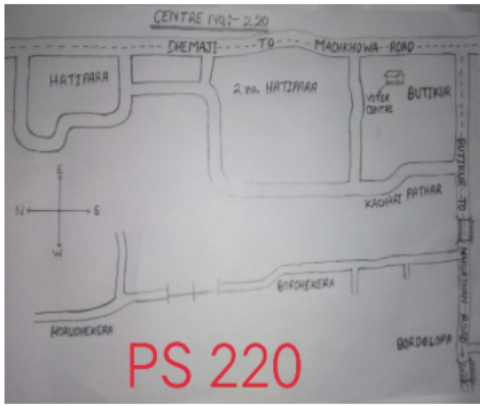

নিৰ্বাচক পঞ্জীয়ন বিষয়াৰ স্বাক্ষৰ

Nazri Naksha

Google Map View

Polling Station Building Front View

ভোটগ্ৰহন কেন্দ্ৰৰ সন্মুখৰ দৃশ্য

Cad View

Key MAP View

1 নাম : কাটিৰাম সোনোৱাল পিতাৰ নাম: বৰ্গা সোনোৱাল ঘৰ নং : 2 বয়স : 73 লিঙ্গ : পুৰুষ	DWM2129568 ফটো উপলব্ধ	2 নাম : কাটিৰাম সোনোৱাল অন্যান্য: চন্দ্ৰমা সোনোৱাল ঘৰ নং : 2 বয়স : 68 লিঙ্গ : মহিলা	DWM2129579 ফটো উপলব্ধ	3 নাম : কুলধৰ সোনোৱাল পিতাৰ নাম: কাতিৰাম সোনোৱাল ঘৰ নং : 2 বয়স : 49 লিঙ্গ : পুৰুষ	DWM2129580 ফটো উপলব্ধ
4 নাম : বীনা দত্ত সোনোৱাল স্বামীৰ নাম: ৰূপেশ্বৰ সোনোৱাল ঘৰ নং : 02 বয়স : 48 লিঙ্গ : মহিলা	DWM3350436 ফটো উপলব্ধ	5 নাম : ৰূপেশ্বৰ সোনোৱাল পিতাৰ নাম: কাতিৰাম সোনোৱাল ঘৰ নং : 2 বয়স : 47 লিঙ্গ : পুৰুষ	DWM2129604 ফটো উপলব্ধ	6 নাম : তৰুলতা সোনোৱাল স্বামীৰ নাম: কুলধৰ সোনোৱাল ঘৰ নং : 2 বয়স : 40 লিঙ্গ : মহিলা	DWM2129591 ফটো উপলব্ধ
7 নাম : দিপাংকৰ সোনোৱাল পিতাৰ নাম: কুলধৰ সোনোৱাল ঘৰ নং : 2 বয়স : 25 লিঙ্গ : পুৰুষ	DWM0601013 ফটো উপলব্ধ	8 নাম : কৰবী চাংমাই স্বামীৰ নাম: দিপাংকৰ চাংমাই ঘৰ নং : 02 বয়স : 21 লিঙ্গ : মহিলা	FXO0040329 ফটো উপলব্ধ	9 নাম : ফনিধৰ বড়া পিতাৰ নাম: ৰুপন বড়া ঘৰ নং : 0 বয়স : 63 লিঙ্গ : পুৰুষ	DWM2129615 ফটো উপলব্ধ
10 নাম : নয়নতৰা বড়া স্বামীৰ নাম: ফনিধৰ বড়া ঘৰ নং : 0 বয়স : 60 লিঙ্গ : মহিলা	DWM2129626 ফটো উপলব্ধ	11 নাম : বাবু বড়া পিতাৰ নাম: ফনিধৰ বড়া ঘৰ নং : 0 বয়স : 42 লিঙ্গ : পুৰুষ	DWM2129637 ফটো উপলব্ধ	12 নাম : সবিতা বড়া স্বামীৰ নাম: বাবু বড়া ঘৰ নং : 0 বয়স : 39 লিঙ্গ : মহিলা	DWM2129648 ফটো উপলব্ধ
13 নাম : লোহিত সোনোৱাল পিতাৰ নাম: ফনিধৰ সোনোৱাল ঘৰ নং : 0 বয়স : 33 লিঙ্গ : পুৰুষ	DWM2134432 ফটো উপলব্ধ	14 নাম : ৰূপজ্যোতি সোনোৱাল পিতাৰ নাম: ফনিধৰ সোনোৱাল ঘৰ নং : 0 বয়স : 32 লিঙ্গ : পুৰুষ	DWM2765095 ফটো উপলব্ধ	15 নাম : নিহাৰীকা বৰুৱা সোলোৱাল স্বামীৰ নাম: লোহিত সোনোৱাল ঘৰ নং : 00 বয়স : 31 লিঙ্গ : মহিলা	DWM0380220 ফটো উপলব্ধ
16 নাম : মনোৰঞ্জন সোনোৱাল পিতাৰ নাম: ফনিধৰ সোনোৱাল ঘৰ নং : 0 বয়স : 28 লিঙ্গ : পুৰুষ	DWM0118489 ফটো উপলব্ধ	17 নাম : জোনাকী শইকীয়া স্বামীৰ নাম: বনমালী শইকীয়া ঘৰ নং : 8 বয়স : 60 লিঙ্গ : মহিলা	DWM2129660 ফটো উপলব্ধ	18 নাম : ভদ্র শইকীয়া পিতাৰ নাম: বনমালী শইকীয়া ঘৰ নং : 8 বয়স : 39 লিঙ্গ : পুৰুষ	DWM2129671 ফটো উপলব্ধ
19 নাম : বুদ্ধ শইকীয়া মাতৃৰ নাম: বনমালী শইকীয়া ঘৰ নং : 8 বয়স : 35 লিঙ্গ : পুৰুষ	DWM0144998 ফটো উপলব্ধ	20 নাম : জনমনি বৰুৱা শইকীয়া স্বামীৰ নাম: বুদ্ধ শইকীয়া ঘৰ নং : 08 বয়স : 31 লিঙ্গ : মহিলা	DWM0659250 ফটো উপলব্ধ	21 নাম : উপেন শইকীয়া পিতাৰ নাম: চন্দ্ৰ শইকীয়া ঘৰ নং : 5 বয়স : 73 লিঙ্গ : পুৰুষ	DWM2129682 ফটো উপলব্ধ
22 নাম : লক্ষেশ্বৰী শইকীয়া স্বামীৰ নাম: উপেন শইকীয়া ঘৰ নং : 5 বয়স : 68 লিঙ্গ : মহিলা	DWM2129693 ফটো উপলব্ধ	23 নাম : তুলু শইকীয়া স্বামীৰ নাম: ভূপেন শইকীয়া ঘৰ নং : 5 বয়স : 42 লিঙ্গ : মহিলা	DWM2129728 ফটো উপলব্ধ	24 নাম : নবজীত শইকীয়া পিতাৰ নাম: উপেন শইকীয়া ঘৰ নং : 5 বয়স : 38 লিঙ্গ : পুৰুষ	DWM2129740 ফটো উপলব্ধ
25 নাম : পলিনিতা শইকীয়া অন্যান্য: নবজীত শইকীয়া ঘৰ নং : 5 বয়স : 32 লিঙ্গ : মহিলা	DWM0166496 ফটো উপলব্ধ	26 নাম : জগত শইকীয়া পিতাৰ নাম: উপেন শইকীয়া ঘৰ নং : 6 বয়স : 48 লিঙ্গ : পুৰুষ	DWM2129751 ফটো উপলব্ধ	27 নাম : সোনমনি শইকীয়া স্বামীৰ নাম: জগত শইকীয়া ঘৰ নং : 6 বয়স : 48 লিঙ্গ : মহিলা	DWM2129762 ফটো উপলব্ধ
28 নাম : লক্ষী শইকীয়া পিতাৰ নাম: জগত শইকীয়া ঘৰ নং : 06 বয়স : 26 লিঙ্গ : পুৰুষ	DWM0380113 ফটো উপলব্ধ	29 নাম : উষামনি চুতীয়া শইকীয়া স্বামীৰ নাম: লক্ষী শইকীয়া ঘৰ নং : 6 বয়স : 25 লিঙ্গ : মহিলা	DWM0658203 ফটো উপলব্ধ	30 নাম : বুদ্ধেশ্বৰ শইকীয়া পিতাৰ নাম: ভুবন শইকীয়া ঘৰ নং : 9 বয়স : 58 লিঙ্গ : পুৰুষ	DWM2129784 ফটো উপলব্ধ