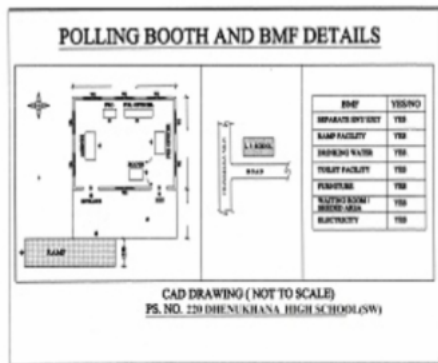

নিৰ্বাচক পঞ্জীয়ন বিষয়াৰ স্বাক্ষৰ

Nazri Naksha

Google Map View

Polling Station Building Front View

ভোটগ্ৰহন কেন্দ্ৰৰ সন্মুখৰ দৃশ্য

Cad View

Key MAP View

1 নাম : কাটিৰাম সোনোৱাল পিতাৰ নাম: বৰ্গা সোনোৱাল ঘৰ নং : 2 বয়স : 73 লিঙ্গ : পুৰুষ	DWM2129568 ফটো উপলব্ধ	2 নাম : কাটিৰাম সোনোৱাল অন্যান্য: চন্দ্ৰমা সোনোৱাল ঘৰ নং : 2 বয়স : 68 লিঙ্গ : মহিলা	DWM2129579 ফটো উপলব্ধ	3 নাম : কুলধৰ সোনোৱাল পিতাৰ নাম: কাতিৰাম সোনোৱাল ঘৰ নং : 2 বয়স : 49 লিঙ্গ : পুৰুষ	DWM2129580 ফটো উপলব্ধ
4 নাম : বীনা দত্ত সোনোৱাল স্বামীৰ নাম: ৰূপেশ্বৰ সোনোৱাল ঘৰ নং : 02 বয়স : 48 লিঙ্গ : মহিলা	DWM3350436 ফটো উপলব্ধ	5 নাম : ৰূপেশ্বৰ সোনোৱাল পিতাৰ নাম: কাতিৰাম সোনোৱাল ঘৰ নং : 2 বয়স : 47 লিঙ্গ : পুৰুষ	DWM2129604 ফটো উপলব্ধ	6 নাম : তৰুলতা সোনোৱাল স্বামীৰ নাম: কুলধৰ সোনোৱাল ঘৰ নং : 2 বয়স : 40 লিঙ্গ : মহিলা	DWM2129591 ফটো উপলব্ধ
7 নাম : দিপাংকৰ সোনোৱাল পিতাৰ নাম: কুলধৰ সোনোৱাল ঘৰ নং : 2 বয়স : 25 লিঙ্গ : পুৰুষ	DWM0601013 ফটো উপলব্ধ	8 নাম : কৰবী চাংমাই স্বামীৰ নাম: দিপাংকৰ চাংমাই ঘৰ নং : 02 বয়স : 21 লিঙ্গ : মহিলা	FXO0040329 ফটো উপলব্ধ	9 নাম : ফনিধৰ বড়া পিতাৰ নাম: ৰুপন বড়া ঘৰ নং : 0 বয়স : 63 লিঙ্গ : পুৰুষ	DWM2129615 ফটো উপলব্ধ
10 নাম : নয়নতৰা বড়া স্বামীৰ নাম: ফনিধৰ বড়া ঘৰ নং : 0 বয়স : 60 লিঙ্গ : মহিলা	DWM2129626 ফটো উপলব্ধ	11 নাম : বাবু বড়া পিতাৰ নাম: ফনিধৰ বড়া ঘৰ নং : 0 বয়স : 42 লিঙ্গ : পুৰুষ	DWM2129637 ফটো উপলব্ধ	12 নাম : সবিতা বড়া স্বামীৰ নাম: বাবু বড়া ঘৰ নং : 0 বয়স : 39 লিঙ্গ : মহিলা	DWM2129648 ফটো উপলব্ধ
13 নাম : লোহিত সোনোৱাল পিতাৰ নাম: ফনিধৰ সোনোৱাল ঘৰ নং : 0 বয়স : 33 লিঙ্গ : পুৰুষ	DWM2134432 ফটো উপলব্ধ	14 নাম : ৰূপজ্যোতি সোনোৱাল পিতাৰ নাম: ফনিধৰ সোনোৱাল ঘৰ নং : 0 বয়স : 32 লিঙ্গ : পুৰুষ	DWM2765095 ফটো উপলব্ধ	15 নাম : নিহাৰীকা বৰুৱা সোলোৱাল স্বামীৰ নাম: লোহিত সোনোৱাল ঘৰ নং : 00 বয়স : 31 লিঙ্গ : মহিলা	DWM0380220 ফটো উপলব্ধ
16 নাম : মনোৰঞ্জন সোনোৱাল পিতাৰ নাম: ফনিধৰ সোনোৱাল ঘৰ নং : 0 বয়স : 28 লিঙ্গ : পুৰুষ	DWM0118489 ফটো উপলব্ধ	17 নাম : জোনাকী শইকীয়া স্বামীৰ নাম: বনমালী শইকীয়া ঘৰ নং : 8 বয়স : 60 লিঙ্গ : মহিলা	DWM2129660 ফটো উপলব্ধ	18 নাম : ভদ্র শইকীয়া পিতাৰ নাম: বনমালী শইকীয়া ঘৰ নং : 8 বয়স : 39 লিঙ্গ : পুৰুষ	DWM2129671 ফটো উপলব্ধ
19 নাম : বুদ্ধ শইকীয়া মাতৃৰ নাম: বনমালী শইকীয়া ঘৰ নং : 8 বয়স : 35 লিঙ্গ : পুৰুষ	DWM0144998 ফটো উপলব্ধ	20 নাম : জনমনি বৰুৱা শইকীয়া স্বামীৰ নাম: বুদ্ধ শইকীয়া ঘৰ নং : 08 বয়স : 31 লিঙ্গ : মহিলা	DWM0659250 ফটো উপলব্ধ	21 নাম : উপেন শইকীয়া পিতাৰ নাম: চন্দ্ৰ শইকীয়া ঘৰ নং : 5 বয়স : 73 লিঙ্গ : পুৰুষ	DWM2129682 ফটো উপলব্ধ
22 নাম : লক্ষেশ্বৰী শইকীয়া স্বামীৰ নাম: উপেন শইকীয়া ঘৰ নং : 5 বয়স : 68 লিঙ্গ : মহিলা	DWM2129693 ফটো উপলব্ধ	23 নাম : তুলু শইকীয়া স্বামীৰ নাম: ভূপেন শইকীয়া ঘৰ নং : 5 বয়স : 42 লিঙ্গ : মহিলা	DWM2129728 ফটো উপলব্ধ	24 নাম : নবজীত শইকীয়া পিতাৰ নাম: উপেন শইকীয়া ঘৰ নং : 5 বয়স : 38 লিঙ্গ : পুৰুষ	DWM2129740 ফটো উপলব্ধ
25 নাম : পলিনিতা শইকীয়া অন্যান্য: নবজীত শইকীয়া ঘৰ নং : 5 বয়স : 32 লিঙ্গ : মহিলা	DWM0166496 ফটো উপলব্ধ	26 নাম : জগত শইকীয়া পিতাৰ নাম: উপেন শইকীয়া ঘৰ নং : 6 বয়স : 48 লিঙ্গ : পুৰুষ	DWM2129751 ফটো উপলব্ধ	27 নাম : সোনমনি শইকীয়া স্বামীৰ নাম: জগত শইকীয়া ঘৰ নং : 6 বয়স : 48 লিঙ্গ : মহিলা	DWM2129762 ফটো উপলব্ধ
28 নাম : লক্ষী শইকীয়া পিতাৰ নাম: জগত শইকীয়া ঘৰ নং : 06 বয়স : 26 লিঙ্গ : পুৰুষ	DWM0380113 ফটো উপলব্ধ	29 নাম : উষামনি চুতীয়া শইকীয়া স্বামীৰ নাম: লক্ষী শইকীয়া ঘৰ নং : 6 বয়স : 25 লিঙ্গ : মহিলা	DWM0658203 ফটো উপলব্ধ	30 নাম : বুদ্ধেশ্বৰ শইকীয়া পিতাৰ নাম: ভুবন শইকীয়া ঘৰ নং : 9 বয়স : 58 লিঙ্গ : পুৰুষ	DWM2129784 ফটো উপলব্ধ