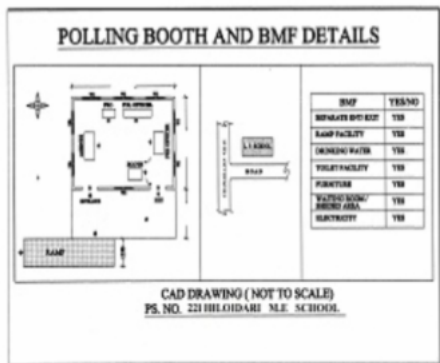

নিৰ্বাচক পঞ্জীয়ন বিষয়াৰ স্বাক্ষৰ

Nazri Naksha

Google Map View

Polling Station Building Front View

ভোটগ্ৰহন কেন্দ্ৰৰ সন্মুখৰ দৃশ্য

Cad View

Key MAP View

1 নাম : বিকাশ ছেত্ৰী পিতাৰ নাম: মনবাহাদুৰ ছেত্ৰী ঘৰ নং : 1 বয়স : 50 লিঙ্গ : পুৰুষ	DWM2134603 ফটো উপলব্ধ	2 নাম : অম্বিকা ছেত্ৰী স্বামীৰ নাম: বিকাশ ছেত্ৰী ঘৰ নং : 1 বয়স : 45 লিঙ্গ : মহিলা	DWM2134614 ফটো উপলব্ধ	3 নাম : নিৰ ছেত্ৰী স্বামীৰ নাম: দিলিপ ছেত্ৰী ঘৰ নং : 1 বয়স : 33 লিঙ্গ : মহিলা	DWM2134647 ফটো উপলব্ধ
4 নাম : সংগীতা ছেত্ৰী পিতাৰ নাম: বিকাশ ছেত্ৰী ঘৰ নং : 01 বয়স : 25 লিঙ্গ : মহিলা	DWM0532127 ফটো উপলব্ধ	5 নাম : সঞ্জিৱ ছেত্ৰী পিতাৰ নাম: খুচীৰাম ছেত্ৰী ঘৰ নং : 1 বয়স : 23 লিঙ্গ : পুৰুষ	DWM2910842 ফটো উপলব্ধ	6 নাম : সংৰাজ ছেত্ৰী পিতাৰ নাম: বিকাশ ছেত্ৰী ঘৰ নং : 1 বয়স : 20 লিঙ্গ : পুৰুষ	FXO0063602 ফটো উপলব্ধ
7 নাম : খুচীৰাম ছেত্ৰী পিতাৰ নাম: মনবাহাদুৰ ছেত্ৰী ঘৰ নং : 1 বয়স : 54 লিঙ্গ : পুৰুষ	DWM2134658 ফটো উপলব্ধ	8 নাম : কুমাৰী ছেত্ৰী স্বামীৰ নাম: খুচীৰাম ছেত্ৰী ঘৰ নং : 1 বয়স : 52 লিঙ্গ : মহিলা	DWM2134669 ফটো উপলব্ধ	9 নাম : পহলমান ছেত্ৰী পিতাৰ নাম: বানকপ্ৰসাদ ছেত্ৰী ঘৰ নং : 2 বয়স : 73 লিঙ্গ : পুৰুষ	DWM2134670 ফটো উপলব্ধ
10 নাম : প্ৰভাদেবী ছেত্ৰী স্বামীৰ নাম: পহলমান ছেত্ৰী ঘৰ নং : 2 বয়স : 68 লিঙ্গ : মহিলা	DWM2134681 ফটো উপলব্ধ	11 নাম : উমাদেবী ছেত্ৰী পিতাৰ নাম: পহলমান ছেত্ৰী ঘৰ নং : 2 বয়স : 40 লিঙ্গ : মহিলা	DWM2134692 ফটো উপলব্ধ	12 নাম : সৰস্বতী দেবী ছেত্ৰী স্বামীৰ নাম: ৰাজু চেত্ৰী ঘৰ নং : 02 বয়স : 32 লিঙ্গ : মহিলা	DWM2765233 ফটো উপলব্ধ
13 নাম : দিলিপ ছেত্ৰী পিতাৰ নাম: পহল ছেত্ৰী ঘৰ নং : 2 বয়স : 31 লিঙ্গ : পুৰুষ	DWM2141028 ফটো উপলব্ধ	14 নাম : সঞ্জয় ছেত্ৰী পিতাৰ নাম: পাহালমন ছেত্ৰী ঘৰ নং : 2 বয়স : 29 লিঙ্গ : পুৰুষ	DWM0074815 ফটো উপলব্ধ	S2 15 নাম : ৰীতা ছেত্ৰী পিতাৰ নাম: পহলমান ছেত্ৰী ঘৰ নং : 2 বয়স : 27 লিঙ্গ : মহিলা	DWM0487009 ফটো উপলব্ধ
16 নাম : নয়না ছেত্ৰী স্বামীৰ নাম: দিলীপ ছেত্ৰী ঘৰ নং : 2 বয়স : 22 লিঙ্গ : মহিলা	DWM3345667 ফটো উপলব্ধ	17 নাম : মনিচা চেত্ৰী পিতাৰ নাম: দিলিপ চেত্ৰী ঘৰ নং : 2 বয়স : 21 লিঙ্গ : মহিলা	FXO0051615 ফটো উপলব্ধ	18 নাম : দুৰ্গামায়া ছেত্ৰী স্বামীৰ নাম: টেকবাহাদুৰ ছেত্ৰী ঘৰ নং : 3 বয়স : 78 লিঙ্গ : মহিলা	DWM2134727 ফটো উপলব্ধ
19 নাম : দিলিপ ছেত্ৰী পিতাৰ নাম: পদুনাথ ছেত্ৰী ঘৰ নং : 3 বয়স : 47 লিঙ্গ : পুৰুষ	DWM2141039 ফটো উপলব্ধ	20 নাম : ৰেখা ছেত্ৰী মাতৃৰ নাম: দুৰ্গামায়া ছেত্ৰী ঘৰ নং : 3 বয়স : 33 লিঙ্গ : মহিলা	DWM2134716 ফটো উপলব্ধ	21 নাম : দীপক ছেত্ৰী মাতৃৰ নাম: দুৰ্গামায়া ছেত্ৰী ঘৰ নং : 3 বয়স : 32 লিঙ্গ : মহিলা	DWM2140876 ফটো উপলব্ধ
22 নাম : ডম্বৰকুমাৰী ছেত্ৰী স্বামীৰ নাম: বমবাহাদুৰ ছেত্ৰী ঘৰ নং : 8 বয়স : 68 লিঙ্গ : মহিলা	DWM2134750 ফটো উপলব্ধ	23 নাম : জিতবাহাদুৰ ছেত্ৰী পিতাৰ নাম: বমবাহাদুৰ ছেত্ৰী ঘৰ নং : 8 বয়স : 38 লিঙ্গ : পুৰুষ	DWM2134772 ফটো উপলব্ধ	24 নাম : সৰস্বতী ছেত্ৰী পিতাৰ নাম: হেমন্ত ছেত্ৰী ঘৰ নং : 5 বয়স : 33 লিঙ্গ : মহিলা	DWM2134807 ফটো উপলব্ধ
25 নাম : ঈশ্বৰী ছেত্ৰী স্বামীৰ নাম: হেমন্ত ছেত্ৰী ঘৰ নং : 6 বয়স : 58 লিঙ্গ : মহিলা	DWM2134852 ফটো উপলব্ধ	26 নাম : মুনালী ছেত্ৰী স্বামীৰ নাম: তুলসী ছেত্ৰী ঘৰ নং : 6 বয়স : 54 লিঙ্গ : মহিলা	DWM2134874 ফটো উপলব্ধ	27 নাম : কৃষ্ণ ছেত্ৰী পিতাৰ নাম: নৰবাহাদুৰ ছেত্ৰী ঘৰ নং : 6 বয়স : 51 লিঙ্গ : পুৰুষ	FXO0050013 ফটো উপলব্ধ
28 নাম : তুলসী মায়া ছেত্ৰী স্বামীৰ নাম: কৃষ্ণ ছেত্ৰী ঘৰ নং : 6 বয়স : 50 লিঙ্গ : মহিলা	FXO0110429 ফটো উপলব্ধ	29 নাম : নিত্য ছেত্ৰী পিতাৰ নাম: নৰবাহাদুৰ ছেত্ৰী ঘৰ নং : 6 বয়স : 48 লিঙ্গ : পুৰুষ	DWM2134909 ফটো উপলব্ধ	30 নাম : সীতাদেবী ছেত্ৰী স্বামীৰ নাম: নিত্য ছেত্ৰী ঘৰ নং : 6 বয়স : 45 লিঙ্গ : মহিলা	DWM2134910 ফটো উপলব্ধ