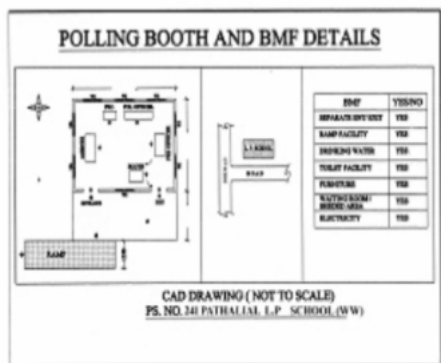

নিৰ্বাচক পঞ্জীয়ন বিষয়াৰ স্বাক্ষৰ

Nazri Naksha

Google Map View

Polling Station Building Front View

ভোটগ্ৰহন কেন্দ্ৰৰ সন্মুখৰ দৃশ্য

Cad View

Key MAP View

1 নাম : প্রতীমা শইকীয়া স্বামীৰ নাম: গোলাপ শইকীয়া ঘৰ নং : ১ বয়স : 62 লিঙ্গ : মহিলা	DWM2334578 ফটো উপলব্ধ	2 নাম : পংকজ শইকীয়া পিতাৰ নাম: গোলাপ শইকীয়া ঘৰ নং : ১ বয়স : 23 লিঙ্গ : পুৰুষ	DWM2921237 ফটো উপলব্ধ	3 নাম : মমী দত্ত শইকীয়া স্বামীৰ নাম: পংকজ শইকীয়া ঘৰ নং : ১ বয়স : 23 লিঙ্গ : মহিলা	DWM3346186 ফটো উপলব্ধ
4 নাম : মানিকী শইকীয়া স্বামীৰ নাম: বহেছৰ শইকীয়া ঘৰ নং : ২ বয়স : 72 লিঙ্গ : মহিলা	DWM2334589 ফটো উপলব্ধ	5 নাম : হৰিচন্দ্র শইকীয়া পিতাৰ নাম: জিতৰাম শইকীয়া ঘৰ নং : ৩ বয়স : 74 লিঙ্গ : পুৰুষ	DWM2334625 ফটো উপলব্ধ	6 নাম : জয়ন্তী শইকীয়া স্বামীৰ নাম: হৰিচন্দ্র শইকীয়া ঘৰ নং : ৩ বয়স : 70 লিঙ্গ : মহিলা	DWM2334636 ফটো উপলব্ধ
7 নাম : অম্বেশ্বৰ শইকীয়া পিতাৰ নাম: হৰিচন্দ্র শইকীয়া ঘৰ নং : ৩ বয়স : 45 লিঙ্গ : পুৰুষ	DWM2334647 ফটো উপলব্ধ	8 নাম : কৰবী শইকীয়া স্বামীৰ নাম: অম্বেশ্বৰ শইকীয়া ঘৰ নং : ৩ বয়স : 42 লিঙ্গ : মহিলা	DWM2334658 ফটো উপলব্ধ	9 নাম : কল্পনা শইকীয়া পিতাৰ নাম: হৰিচন্দ্র শইকীয়া ঘৰ নং : ৩ বয়স : 37 লিঙ্গ : মহিলা	DWM0405944 ফটো উপলব্ধ
10 নাম : বিতু শইকীয়া পিতাৰ নাম: অম্বেশ্বৰ শইকীয়া ঘৰ নং : ৩ বয়স : 23 লিঙ্গ : পুৰুষ	DWM2921252 ফটো উপলব্ধ	11 নাম : লুকুমনি বৰা শইকীয়া স্বামীৰ নাম: বিতু শইকীয়া ঘৰ নং : 3 বয়স : 20 লিঙ্গ : মহিলা	FXO0053488 ফটো উপলব্ধ	12 নাম : জুনমনি চাহ স্বামীৰ নাম: শঙ্কৰ চাহ ঘৰ নং : 8 বয়স : 55 লিঙ্গ : মহিলা	DWM2334670 ফটো উপলব্ধ
13 নাম : বাজু চাহ পিতাৰ নাম: শঙ্কৰ প্ৰসাদ চাহ ঘৰ নং : 8 বয়স : 27 লিঙ্গ : পুৰুষ	DWM0389676 ফটো উপলব্ধ	14 নাম : জয়ামাই চেলেং চাহ স্বামীৰ নাম: বাজু চাহ ঘৰ নং : 8 বয়স : 26 লিঙ্গ : মহিলা	DWM0648980 ফটো উপলব্ধ	S2 15 নাম : বিংকু চাহ পিতাৰ নাম: শঙ্কৰ প্ৰসাদ চাহ ঘৰ নং : 8 বয়স : 25 লিঙ্গ : পুৰুষ	DWM0648121 ফটো উপলব্ধ
16 নাম : অঞ্জনা পাটনায়ক চাহ স্বামীৰ নাম: বিংকু চাহ ঘৰ নং : 8 বয়স : 22 লিঙ্গ : মহিলা	FXO0147124 ফটো উপলব্ধ	17 নাম : লেখন শইকীয়া পিতাৰ নাম: চন্দ শইকীয়া ঘৰ নং : ৬ বয়স : 45 লিঙ্গ : পুৰুষ	DWM2334705 ফটো উপলব্ধ	18 নাম : সৌৰভ জ্যোতি শইকীয়া পিতাৰ নাম: লেখন শইকীয়া ঘৰ নং : 6 বয়স : 22 লিঙ্গ : পুৰুষ	FXO0053801 ফটো উপলব্ধ
19 নাম : বম্বেশ্বৰ শইকীয়া পিতাৰ নাম: চন্দ শইকীয়া ঘৰ নং : ৭ বয়স : 43 লিঙ্গ : পুৰুষ	DWM2334727 ফটো উপলব্ধ	20 নাম : পুত শইকীয়া স্বামীৰ নাম: বম্বেশ্বৰ শইকীয়া ঘৰ নং : ৭ বয়স : 41 লিঙ্গ : মহিলা	DWM2334738 ফটো উপলব্ধ	21 নাম : বনমালী শইকীয়া পিতাৰ নাম: বম্বেশ্বৰ শইকীয়া ঘৰ নং : ৭ বয়স : 25 লিঙ্গ : পুৰুষ	DWM0405654 ফটো উপলব্ধ
22 নাম : কৰিসা বৰুৱা শইকীয়া স্বামীৰ নাম: বনমালী শইকীয়া ঘৰ নং : 07 বয়স : 21 লিঙ্গ : মহিলা	FXO0062547 ফটো উপলব্ধ	23 নাম : লক্ষী শইকীয়া পিতাৰ নাম: চন্দ্র শইকীয়া ঘৰ নং : ৮ বয়স : 41 লিঙ্গ : পুৰুষ	DWM2334749 ফটো উপলব্ধ	24 নাম : নলীনি শইকীয়া স্বামীৰ নাম: লক্ষী শইকীয়া ঘৰ নং : ৮ বয়স : 39 লিঙ্গ : মহিলা	DWM2334750 ফটো উপলব্ধ
25 নাম : তিলেশ্বৰ শইকীয়া পিতাৰ নাম: লক্ষী শইকীয়া ঘৰ নং : ৮ বয়স : 22 লিঙ্গ : পুৰুষ	DWM3128873 ফটো উপলব্ধ	26 নাম : চন্দ্র শইকীয়া পিতাৰ নাম: মুহিধৰ শইকীয়া ঘৰ নং : ৯ বয়স : 68 লিঙ্গ : পুৰুষ	DWM2334761 ফটো উপলব্ধ	27 নাম : ভোগীতা শইকীয়া স্বামীৰ নাম: চন্দ্র শইকীয়া ঘৰ নং : ৯ বয়স : 60 লিঙ্গ : মহিলা	DWM2334772 ফটো উপলব্ধ
28 নাম : সোনমনি শইকীয়া পিতাৰ নাম: চন্দ্র শইকীয়া ঘৰ নং : ৯ বয়স : 26 লিঙ্গ : মহিলা	DWM0405910 ফটো উপলব্ধ	29 নাম : ভাইটি শইকীয়া পিতাৰ নাম: বম্বেশ্বৰ শইকীয়া ঘৰ নং : ৯ বয়স : 24 লিঙ্গ : পুৰুষ	DWM3346202 ফটো উপলব্ধ	30 নাম : উত্তমি শইকীয়া স্বামীৰ নাম: নৰেশ্বৰ শইকীয়া ঘৰ নং : ১০ বয়স : 90 লিঙ্গ : মহিলা	DWM2334830 ফটো উপলব্ধ