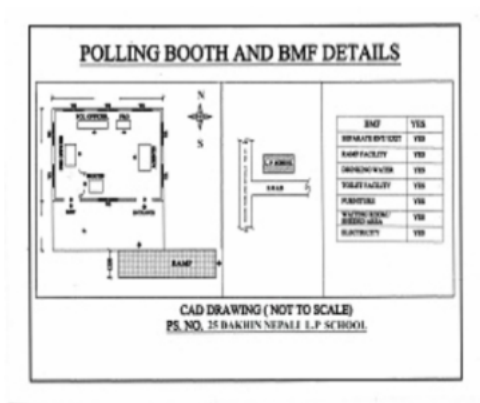

নিৰ্বাচক পঞ্জীয়ন বিষয়াৰ স্বাক্ষৰ

Nazri Naksha

Google Map View

Polling Station Building Front View

ভোটগ্ৰহন কেন্দ্ৰৰ সন্মুখৰ দৃশ্য

Cad View

Key MAP View

1 নাম : দীননাথ পায়েং পিতাৰ নাম: লাৰব পায়েং ঘৰ নং : 1 বয়স : 47 লিঙ্গ : পুৰুষ	DWM0013038 ফটো উপলব্ধ	2 নাম : লিলি পায়েং স্বামীৰ নাম: দীননাথ পায়েং ঘৰ নং : 1 বয়স : 45 লিঙ্গ : মহিলা	DWM0013039 ফটো উপলব্ধ	3 নাম : দিনেশ পায়েং পিতাৰ নাম: দীন নাথ পায়েং ঘৰ নং : 1 বয়স : 29 লিঙ্গ : পুৰুষ	DWM0260976 ফটো উপলব্ধ
4 নাম : নিৰঞ্জন পায়েং পিতাৰ নাম: দীননাথ পায়েং ঘৰ নং : 01 বয়স : 23 লিঙ্গ : পুৰুষ	DWM3324100 ফটো উপলব্ধ	5 নাম : প্ৰণিতা তাইদ পায়েং স্বামীৰ নাম: নিৰঞ্জন পায়েং ঘৰ নং : 01 বয়স : 22 লিঙ্গ : মহিলা	DWM3328473 ফটো উপলব্ধ	6 নাম : প্ৰিয়ংকা পাতি পায়েং স্বামীৰ নাম: নিৰঞ্জন পায়েং ঘৰ নং : 1 বয়স : 20 লিঙ্গ : মহিলা	FXO0073940 ফটো উপলব্ধ
7 নাম : মানিক পায়েং পিতাৰ নাম: লাৰব পায়েং ঘৰ নং : 2 বয়স : 59 লিঙ্গ : পুৰুষ	DWM0013040 ফটো উপলব্ধ	8 নাম : ভোগেশ্বৰী পায়েং স্বামীৰ নাম: মানিক পায়েং ঘৰ নং : 2 বয়স : 57 লিঙ্গ : মহিলা	DWM0013041 ফটো উপলব্ধ	9 নাম : হেমাৱতী স্মেদক পায়েং স্বামীৰ নাম: ইন্দ্ৰজিত পায়েং ঘৰ নং : 2 বয়স : 43 লিঙ্গ : মহিলা	DWM2876837 ফটো উপলব্ধ
S 10 নাম : দিব্য দাস পিতাৰ নাম: বুদ্ধেশ্বৰ দাস ঘৰ নং : 2 বয়স : 35 লিঙ্গ : পুৰুষ	DWM0013042 ফটো উপলব্ধ	11 নাম : ইন্দ্ৰজিত পায়েং পিতাৰ নাম: মানিক পায়েং ঘৰ নং : 2 বয়স : 34 লিঙ্গ : পুৰুষ	DWM2753039 ফটো উপলব্ধ	12 নাম : গিতাজলী পায়েং পিতাৰ নাম: মানিক পায়েং ঘৰ নং : 2 বয়স : 32 লিঙ্গ : মহিলা	DWM0323576 ফটো উপলব্ধ
13 নাম : পবিত্ৰ পায়েং পিতাৰ নাম: কৃষ্ণ পায়েং ঘৰ নং : 2 বয়স : 20 লিঙ্গ : পুৰুষ	FXO0136960 ফটো উপলব্ধ	14 নাম : কৃষ্ণ পায়েং পিতাৰ নাম: লাৰব পায়েং ঘৰ নং : 3 বয়স : 44 লিঙ্গ : পুৰুষ	DWM0013043 ফটো উপলব্ধ	15 নাম : লেনা পায়েং স্বামীৰ নাম: কৃষ্ণ পায়েং ঘৰ নং : 3 বয়স : 42 লিঙ্গ : মহিলা	DWM0013044 ফটো উপলব্ধ
16 নাম : তিনা পায়েং পিতাৰ নাম: কৃষ্ণ পায়েং ঘৰ নং : 3 বয়স : 22 লিঙ্গ : মহিলা	FXO0096669 ফটো উপলব্ধ	17 নাম : শ্ৰেণী মিলি পায়েং স্বামীৰ নাম: পবিত্ৰ পায়েং ঘৰ নং : 3 বয়স : 21 লিঙ্গ : মহিলা	FXO0138479 ফটো উপলব্ধ	S 18 নাম : তুচীল হাজৰিকা পিতাৰ নাম: নৰেশ্বৰ হাজৰিকা ঘৰ নং : 4 বয়স : 35 লিঙ্গ : পুৰুষ	DWM0013045 ফটো উপলব্ধ
19 নাম : লুকুমাই পেণ্ডু পিতাৰ নাম: তাৰি পেণ্ডু ঘৰ নং : 5 বয়স : 46 লিঙ্গ : পুৰুষ	DWM0013049 ফটো উপলব্ধ	20 নাম : ইন্দ্ৰমতী পেণ্ডু স্বামীৰ নাম: লুকুমাই পেণ্ডু ঘৰ নং : 5 বয়স : 45 লিঙ্গ : মহিলা	DWM0013050 ফটো উপলব্ধ	S 21 নাম : কুসুম হাজৰিকা স্বামীৰ নাম: তুচীল হাজৰিকা ঘৰ নং : 5 বয়স : 31 লিঙ্গ : মহিলা	DWM0013047 ফটো উপলব্ধ
22 নাম : দিপেন পেণ্ডু পিতাৰ নাম: লুকুমাই পেণ্ডু ঘৰ নং : 05 বয়স : 28 লিঙ্গ : পুৰুষ	DWM0209841 ফটো উপলব্ধ	23 নাম : সত্যেশ পেণ্ডু পিতাৰ নাম: লুকুমাই পেণ্ডু ঘৰ নং : 05 বয়স : 23 লিঙ্গ : পুৰুষ	FXO0047175 ফটো উপলব্ধ	24 নাম : দিগম্বৰ পেণ্ডু পিতাৰ নাম: লুকুমাই পেণ্ডু ঘৰ নং : 5 বয়স : 20 লিঙ্গ : পুৰুষ	FXO0112995 ফটো উপলব্ধ
25 নাম : পুলী পেণ্ডু স্বামীৰ নাম: দিপেন পেণ্ডু ঘৰ নং : 5 বয়স : 19 লিঙ্গ : মহিলা	FXO0115238 ফটো উপলব্ধ	26 নাম : মোহিকান্ত পেণ্ডু পিতাৰ নাম: তাপা পেণ্ডু ঘৰ নং : 6 বয়স : 58 লিঙ্গ : পুৰুষ	DWM0013051 ফটো উপলব্ধ	27 নাম : ফুলন্তী পেণ্ডু স্বামীৰ নাম: মোহিকান্ত পেণ্ডু ঘৰ নং : 6 বয়স : 56 লিঙ্গ : মহিলা	DWM0013052 ফটো উপলব্ধ
28 নাম : ডিবেশ্বৰ পেণ্ডু পিতাৰ নাম: মুহিকান্ত পেণ্ডু ঘৰ নং : 6 বয়স : 35 লিঙ্গ : পুৰুষ	DWM2434722 ফটো উপলব্ধ	29 নাম : দিব্য কুমাৰ পেণ্ডু পিতাৰ নাম: মুহিকান্ত পেণ্ডু ঘৰ নং : 6 বয়স : 34 লিঙ্গ : পুৰুষ	DWM0013054 ফটো উপলব্ধ	30 নাম : পূৰ্ণিমা পেণ্ডু স্বামীৰ নাম: ডিবেশ্বৰ পেণ্ডু ঘৰ নং : 6 বয়স : 34 লিঙ্গ : মহিলা	DWM0013055 ফটো উপলব্ধ