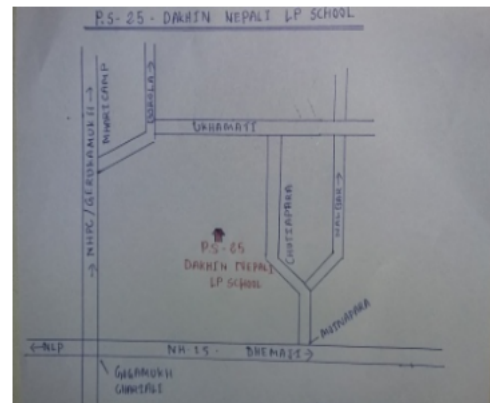

নিৰ্বাচক পঞ্জীয়ন বিষয়াৰ স্বাক্ষৰ

Nazri Naksha

Google Map View

Polling Station Building Front View

ভোটগ্ৰহন কেন্দ্ৰৰ সন্মুখৰ দৃশ্য

Cad View

Key MAP View

1 নাম : দীননাথ পায়েং পিতাৰ নাম: লাৰব পায়েং ঘৰ নং : 1 বয়স : 47 লিঙ্গ : পুৰুষ	DWM0013038 ফটো উপলব্ধ	2 নাম : লিলি পায়েং স্বামীৰ নাম: দীননাথ পায়েং ঘৰ নং : 1 বয়স : 45 লিঙ্গ : মহিলা	DWM0013039 ফটো উপলব্ধ	3 নাম : দিনেশ পায়েং পিতাৰ নাম: দীন নাথ পায়েং ঘৰ নং : 1 বয়স : 29 লিঙ্গ : পুৰুষ	DWM0260976 ফটো উপলব্ধ
4 নাম : নিৰঞ্জন পায়েং পিতাৰ নাম: দীননাথ পায়েং ঘৰ নং : 01 বয়স : 23 লিঙ্গ : পুৰুষ	DWM3324100 ফটো উপলব্ধ	5 নাম : প্ৰণিতা তাইদ পায়েং স্বামীৰ নাম: নিৰঞ্জন পায়েং ঘৰ নং : 01 বয়স : 22 লিঙ্গ : মহিলা	DWM3328473 ফটো উপলব্ধ	6 নাম : প্ৰিয়ংকা পাতি পায়েং স্বামীৰ নাম: নিৰঞ্জন পায়েং ঘৰ নং : 1 বয়স : 20 লিঙ্গ : মহিলা	FXO0073940 ফটো উপলব্ধ
7 নাম : মানিক পায়েং পিতাৰ নাম: লাৰব পায়েং ঘৰ নং : 2 বয়স : 59 লিঙ্গ : পুৰুষ	DWM0013040 ফটো উপলব্ধ	8 নাম : ভোগেশ্বৰী পায়েং স্বামীৰ নাম: মানিক পায়েং ঘৰ নং : 2 বয়স : 57 লিঙ্গ : মহিলা	DWM0013041 ফটো উপলব্ধ	9 নাম : হেমাৱতী স্মেদক পায়েং স্বামীৰ নাম: ইন্দ্ৰজিত পায়েং ঘৰ নং : 2 বয়স : 43 লিঙ্গ : মহিলা	DWM2876837 ফটো উপলব্ধ
S 10 নাম : দিব্য দাস পিতাৰ নাম: বুদ্ধেশ্বৰ দাস ঘৰ নং : 2 বয়স : 35 লিঙ্গ : পুৰুষ	DWM0013042 ফটো উপলব্ধ	11 নাম : ইন্দ্ৰজিত পায়েং পিতাৰ নাম: মানিক পায়েং ঘৰ নং : 2 বয়স : 34 লিঙ্গ : পুৰুষ	DWM2753039 ফটো উপলব্ধ	12 নাম : গিতাজলী পায়েং পিতাৰ নাম: মানিক পায়েং ঘৰ নং : 2 বয়স : 32 লিঙ্গ : মহিলা	DWM0323576 ফটো উপলব্ধ
13 নাম : পবিত্ৰ পায়েং পিতাৰ নাম: কৃষ্ণ পায়েং ঘৰ নং : 2 বয়স : 20 লিঙ্গ : পুৰুষ	FXO0136960 ফটো উপলব্ধ	14 নাম : কৃষ্ণ পায়েং পিতাৰ নাম: লাৰব পায়েং ঘৰ নং : 3 বয়স : 44 লিঙ্গ : পুৰুষ	DWM0013043 ফটো উপলব্ধ	15 নাম : লেনা পায়েং স্বামীৰ নাম: কৃষ্ণ পায়েং ঘৰ নং : 3 বয়স : 42 লিঙ্গ : মহিলা	DWM0013044 ফটো উপলব্ধ
16 নাম : তিনা পায়েং পিতাৰ নাম: কৃষ্ণ পায়েং ঘৰ নং : 3 বয়স : 22 লিঙ্গ : মহিলা	FXO0096669 ফটো উপলব্ধ	17 নাম : শ্ৰেণী মিলি পায়েং স্বামীৰ নাম: পবিত্ৰ পায়েং ঘৰ নং : 3 বয়স : 21 লিঙ্গ : মহিলা	FXO0138479 ফটো উপলব্ধ	S 18 নাম : তুচীল হাজৰিকা পিতাৰ নাম: নৰেশ্বৰ হাজৰিকা ঘৰ নং : 4 বয়স : 35 লিঙ্গ : পুৰুষ	DWM0013045 ফটো উপলব্ধ
19 নাম : লুকুমাই পেণ্ডু পিতাৰ নাম: তাৰি পেণ্ডু ঘৰ নং : 5 বয়স : 46 লিঙ্গ : পুৰুষ	DWM0013049 ফটো উপলব্ধ	20 নাম : ইন্দ্ৰমতী পেণ্ডু স্বামীৰ নাম: লুকুমাই পেণ্ডু ঘৰ নং : 5 বয়স : 45 লিঙ্গ : মহিলা	DWM0013050 ফটো উপলব্ধ	S 21 নাম : কুসুম হাজৰিকা স্বামীৰ নাম: তুচীল হাজৰিকা ঘৰ নং : 5 বয়স : 31 লিঙ্গ : মহিলা	DWM0013047 ফটো উপলব্ধ
22 নাম : দিপেন পেণ্ডু পিতাৰ নাম: লুকুমাই পেণ্ডু ঘৰ নং : 05 বয়স : 28 লিঙ্গ : পুৰুষ	DWM0209841 ফটো উপলব্ধ	23 নাম : সত্যেশ পেণ্ডু পিতাৰ নাম: লুকুমাই পেণ্ডু ঘৰ নং : 05 বয়স : 23 লিঙ্গ : পুৰুষ	FXO0047175 ফটো উপলব্ধ	24 নাম : দিগম্বৰ পেণ্ডু পিতাৰ নাম: লুকুমাই পেণ্ডু ঘৰ নং : 5 বয়স : 20 লিঙ্গ : পুৰুষ	FXO0112995 ফটো উপলব্ধ
25 নাম : পুলী পেণ্ডু স্বামীৰ নাম: দিপেন পেণ্ডু ঘৰ নং : 5 বয়স : 19 লিঙ্গ : মহিলা	FXO0115238 ফটো উপলব্ধ	26 নাম : মোহিকান্ত পেণ্ডু পিতাৰ নাম: তাপা পেণ্ডু ঘৰ নং : 6 বয়স : 58 লিঙ্গ : পুৰুষ	DWM0013051 ফটো উপলব্ধ	27 নাম : ফুলন্তী পেণ্ডু স্বামীৰ নাম: মোহিকান্ত পেণ্ডু ঘৰ নং : 6 বয়স : 56 লিঙ্গ : মহিলা	DWM0013052 ফটো উপলব্ধ
28 নাম : ডিবেশ্বৰ পেণ্ডু পিতাৰ নাম: মুহিকান্ত পেণ্ডু ঘৰ নং : 6 বয়স : 35 লিঙ্গ : পুৰুষ	DWM2434722 ফটো উপলব্ধ	29 নাম : দিব্য কুমাৰ পেণ্ডু পিতাৰ নাম: মুহিকান্ত পেণ্ডু ঘৰ নং : 6 বয়স : 34 লিঙ্গ : পুৰুষ	DWM0013054 ফটো উপলব্ধ	30 নাম : পূৰ্ণিমা পেণ্ডু স্বামীৰ নাম: ডিবেশ্বৰ পেণ্ডু ঘৰ নং : 6 বয়স : 34 লিঙ্গ : মহিলা	DWM0013055 ফটো উপলব্ধ