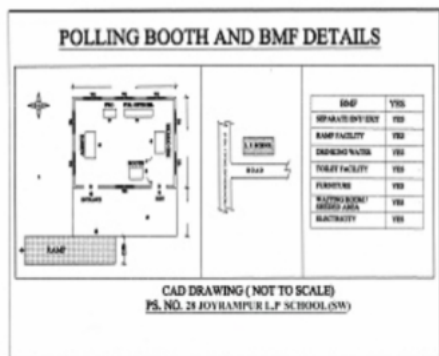

নিৰ্বাচক পঞ্জীয়ন বিষয়াৰ স্বাক্ষৰ

Nazri Naksha

Google Map View

Polling Station Building Front View

ভোটগ্ৰহন কেন্দ্ৰৰ সন্মুখৰ দৃশ্য

Cad View

Key MAP View

1 নাম : গিৰিধৰ হাজং পিতাৰ নাম: জলধৰ হাজং ঘৰ নং : 1 বয়স : 61 লিঙ্গ : পুৰুষ	DWM0014390 ফটো উপলব্ধ	2 নাম : ৰূপালী হাজং স্বামীৰ নাম: গিৰিধৰ হাজং ঘৰ নং : 1 বয়স : 57 লিঙ্গ : মহিলা	DWM0014391 ফটো উপলব্ধ	3 নাম : বিবেক হাজং পিতাৰ নাম: গিৰিধৰ হাজং ঘৰ নং : 1 বয়স : 34 লিঙ্গ : পুৰুষ	DWM0014392 ফটো উপলব্ধ
4 নাম : চিয়াঞ্জলী হাজং দৈমাৰী পিতাৰ নাম: গিৰিধৰ হাজং ঘৰ নং : 1 বয়স : 32 লিঙ্গ : মহিলা	DWM2754236 ফটো উপলব্ধ	5 নাম : হিৰাজী হাজং পিতাৰ নাম: গিৰিধৰ হাজং ঘৰ নং : 1 বয়স : 31 লিঙ্গ : পুৰুষ	DWM2754225 ফটো উপলব্ধ	6 নাম : ধনঞ্জয় হাজং পিতাৰ নাম: গিৰিধৰ হাজং ঘৰ নং : 1 বয়স : 26 লিঙ্গ : পুৰুষ	DWM0557942 ফটো উপলব্ধ
7 নাম : ৰশ্মি হাজং স্বামীৰ নাম: বিবেক হাজং ঘৰ নং : 1 বয়স : 24 লিঙ্গ : মহিলা	FXO0035980 ফটো উপলব্ধ	D 8 নাম : মিনতি হাজং স্বামীৰ নাম: অক্ষয় হাজং ঘৰ নং : 2 বয়স : 72 লিঙ্গ : মহিলা	DWM0014393 ফটো উপলব্ধ	9 নাম : উকিল হাজং পিতাৰ নাম: নিৰদ হাজং ঘৰ নং : 9 বয়স : 77 লিঙ্গ : পুৰুষ	DWM0014395 ফটো উপলব্ধ
10 নাম : দৈবকী হাজং পিতাৰ নাম: দেবেন হাজং ঘৰ নং : 9 বয়স : 40 লিঙ্গ : মহিলা	DWM0014397 ফটো উপলব্ধ	11 নাম : উৰ্মিলা হাজং স্বামীৰ নাম: উকিল হাজং ঘৰ নং : 8 বয়স : 69 লিঙ্গ : মহিলা	DWM0014398 ফটো উপলব্ধ	12 নাম : প্ৰকাশ হাজং পিতাৰ নাম: উকিল হাজং ঘৰ নং : 8 বয়স : 45 লিঙ্গ : পুৰুষ	DWM0014400 ফটো উপলব্ধ
13 নাম : পূৰ্ণমোহন হাজং পিতাৰ নাম: উকিল হাজং ঘৰ নং : 8 বয়স : 43 লিঙ্গ : পুৰুষ	DWM0014401 ফটো উপলব্ধ	14 নাম : ধৰেন্দ্ৰ হাজং পিতাৰ নাম: উকিল হাজং ঘৰ নং : 8 বয়স : 41 লিঙ্গ : পুৰুষ	DWM0014402 ফটো উপলব্ধ	15 নাম : বেহুন্তী হাজং স্বামীৰ নাম: পূৰ্ণমোহন হাজং ঘৰ নং : 8 বয়স : 36 লিঙ্গ : মহিলা	DWM0144915 ফটো উপলব্ধ
16 নাম : ৰূপায়ন হাজং স্বামীৰ নাম: ধৰেন্দ্ৰ হাজং ঘৰ নং : 8 বয়স : 26 লিঙ্গ : মহিলা	DWM0557512 ফটো উপলব্ধ	17 নাম : দিপীকা হাজং স্বামীৰ নাম: দিগেন হাজং ঘৰ নং : 8 বয়স : 26 লিঙ্গ : মহিলা	DWM0749440 ফটো উপলব্ধ	D 18 নাম : শ্ৰীমতী হাজং স্বামীৰ নাম: বিপ্ৰদাস হাজং ঘৰ নং : 5 বয়স : 54 লিঙ্গ : মহিলা	DWM0014405 ফটো উপলব্ধ
19 নাম : বিপ্ৰদাস হাজং পিতাৰ নাম: ভক্ত হাজং ঘৰ নং : 5 বয়স : 54 লিঙ্গ : পুৰুষ	DWM2734692 ফটো উপলব্ধ	20 নাম : ফাৰিদাস হাজং পিতাৰ নাম: ভক্ত হাজং ঘৰ নং : 6 বয়স : 57 লিঙ্গ : মহিলা	DWM0014406 ফটো উপলব্ধ	21 নাম : উৰ্মিলা হাজং স্বামীৰ নাম: ভৰদ্বাজ হাজং ঘৰ নং : 9 বয়স : 55 লিঙ্গ : মহিলা	DWM0014409 ফটো উপলব্ধ
22 নাম : নিৰুমা হাজং পিতাৰ নাম: ভৰত হাজং ঘৰ নং : 9 বয়স : 35 লিঙ্গ : মহিলা	DWM0014410 ফটো উপলব্ধ	23 নাম : লক্ষেশ্বৰ হাজং পিতাৰ নাম: ভৰত হাজং ঘৰ নং : 9 বয়স : 34 লিঙ্গ : পুৰুষ	DWM0014411 ফটো উপলব্ধ	24 নাম : সুনমনী হাজং স্বামীৰ নাম: লক্ষেশ্বৰ হাজং ঘৰ নং : 9 বয়স : 31 লিঙ্গ : মহিলা	DWM0196709 ফটো উপলব্ধ
S 25 নাম : অজন্তী হাজং পিতাৰ নাম: ভৰত হাজং ঘৰ নং : 9 বয়স : 28 লিঙ্গ : মহিলা	DWM0557207 ফটো উপলব্ধ	26 নাম : ৰাজু হাজং পিতাৰ নাম: ভৰত হাজং ঘৰ নং : 9 বয়স : 26 লিঙ্গ : পুৰুষ	DWM0557041 ফটো উপলব্ধ	27 নাম : উত্তীন হাজ পিতাৰ নাম: নিৰত হাজং ঘৰ নং : 8 বয়স : 69 লিঙ্গ : পুৰুষ	DWM0454439 ফটো উপলব্ধ
28 নাম : ঋষিন্দ হাজং পিতাৰ নাম: হৰেন্দ হাজং ঘৰ নং : 8 বয়স : 59 লিঙ্গ : পুৰুষ	DWM0014412 ফটো উপলব্ধ	29 নাম : পূৰ্ণিমা হাজং স্বামীৰ নাম: ঋষিগু হাজং ঘৰ নং : 8 বয়স : 55 লিঙ্গ : মহিলা	DWM0014413 ফটো উপলব্ধ	30 নাম : দিগেন্দ্ৰ হাজং পিতাৰ নাম: ঋষিন্দ হাজং ঘৰ নং : 8 বয়স : 34 লিঙ্গ : পুৰুষ	DWM0014403 ফটো উপলব্ধ