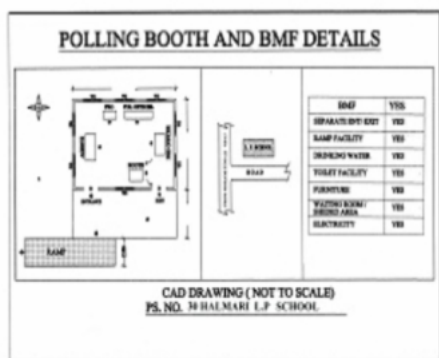

নিৰ্বাচক পঞ্জীয়ন বিষয়াৰ স্বাক্ষৰ

Nazri Naksha

Google Map View

Polling Station Building Front View

PS 30 BARABHUYAN
LP SCHOOL
SECTOR 8

ভোটগ্ৰহন কেন্দ্ৰৰ সন্মুখৰ দৃশ্য

PS NO-30, BRAHBHUYAN LPS

Cad View