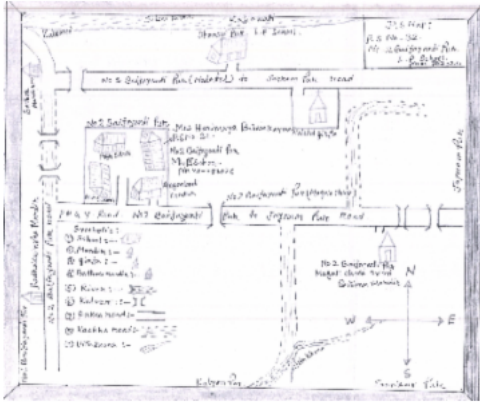

Nazri Naksha