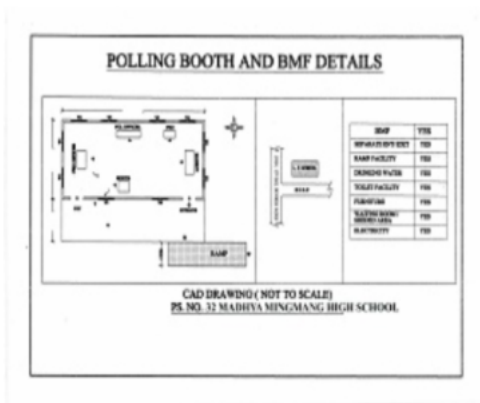

নিৰ্বাচক পঞ্জীয়ন বিষয়াৰ স্বাক্ষৰ

Nazri Naksha

Google Map View

Polling Station Building Front View

PS 32 Baijyontipur
ME school
Sector 8

ভোটগ্ৰহন কেন্দ্ৰৰ সন্মুখৰ দৃশ্য

PS 32 Baijyontipur
ME school

Cad View