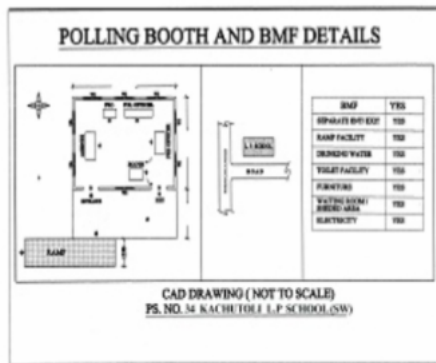

নিৰ্বাচক পঞ্জীয়ন বিষয়াৰ স্বাক্ষৰ

Nazri Naksha

Google Map View

Polling Station Building Front View

ভোটগ্ৰহন কেন্দ্ৰৰ সন্মুখৰ দৃশ্য

Cad View

Key MAP View

1 নাম : লক্ষ্যনাথ পেণ্ড পিতাৰ নাম: কমিচন পেণ্ড ঘৰ নং : 111 বয়স : 62 লিঙ্গ : পুৰুষ	DWM3338474	ফটো উপলব্ধ	2 নাম : হেমকান্তী পেণ্ড স্বামীৰ নাম: লক্ষ্যনাথ পেণ্ড ঘৰ নং : 111 বয়স : 58 লিঙ্গ : মহিলা	DWM3338485	ফটো উপলব্ধ	3 নাম : মহানন্দ পেণ্ড পিতাৰ নাম: লক্ষ্যনাথ পেণ্ড ঘৰ নং : 111 বয়স : 44 লিঙ্গ : পুৰুষ	DWM3338510	ফটো উপলব্ধ
4 নাম : পপী পেণ্ড স্বামীৰ নাম: মহানন্দ পেণ্ড ঘৰ নং : 111 বয়স : 42 লিঙ্গ : মহিলা	DWM3338509	ফটো উপলব্ধ	5 নাম : কবিৰাজ পেণ্ড পিতাৰ নাম: লক্ষ্যনাথ পেণ্ড ঘৰ নং : 111 বয়স : 34 লিঙ্গ : পুৰুষ	DWM3342641	ফটো উপলব্ধ	6 নাম : কমলা পেণ্ড পিতাৰ নাম: লক্ষ্যনাথ পেণ্ড ঘৰ নং : 111 বয়স : 34 লিঙ্গ : পুৰুষ	DWM3342630	ফটো উপলব্ধ
7 নাম : মেনকা দলে পেণ্ড স্বামীৰ নাম: লক্ষী পেণ্ড ঘৰ নং : 119 বয়স : 33 লিঙ্গ : মহিলা	DWM3101748	ফটো উপলব্ধ	8 নাম : প্ৰবক কামান পেণ্ড স্বামীৰ নাম: কমলা পেণ্ড ঘৰ নং : 111 বয়স : 32 লিঙ্গ : মহিলা	DWM0277608	ফটো উপলব্ধ	9 নাম : বন পেণ্ড স্বামীৰ নাম: কবিৰাজ পেণ্ড ঘৰ নং : 111 বয়স : 32 লিঙ্গ : মহিলা	DWM0568923	ফটো উপলব্ধ
10 নাম : লক্ষী পেণ্ড পিতাৰ নাম: লক্ষ্য পেণ্ড ঘৰ নং : 111 বয়স : 31 লিঙ্গ : পুৰুষ	DWM3342969	ফটো উপলব্ধ	11 নাম : বাসন্তী পেণ্ড স্বামীৰ নাম: চাপ্লাই পেণ্ড ঘৰ নং : 120 বয়স : 57 লিঙ্গ : মহিলা	DWM3338532	ফটো উপলব্ধ	12 নাম : গীতামনি পেণ্ড স্বামীৰ নাম: মনিম পেণ্ড ঘৰ নং : 120 বয়স : 41 লিঙ্গ : মহিলা	DWM3338554	ফটো উপলব্ধ
13 নাম : চিত্ৰলেখা পেণ্ড স্বামীৰ নাম: বাজিৰ পেণ্ড ঘৰ নং : 121 বয়স : 44 লিঙ্গ : মহিলা	DWM3338623	ফটো উপলব্ধ	14 নাম : মনজ পেণ্ড পিতাৰ নাম: সবেশ্বৰ পেণ্ড ঘৰ নং : 121 বয়স : 36 লিঙ্গ : পুৰুষ	DWM3338655	ফটো উপলব্ধ	15 নাম : লক্ষীনাৰায়ন পেণ্ড পিতাৰ নাম: মানিক পেণ্ড ঘৰ নং : 121 বয়স : 32 লিঙ্গ : পুৰুষ	DWM3342674	ফটো উপলব্ধ
16 নাম : কল্পনা পেণ্ড পিতাৰ নাম: সবেশ্বৰ পেণ্ড ঘৰ নং : 121 বয়স : 31 লিঙ্গ : মহিলা	DWM3342663	ফটো উপলব্ধ	17 নাম : জয়া পেণ্ড স্বামীৰ নাম: মনোজ পেণ্ড ঘৰ নং : 121 বয়স : 30 লিঙ্গ : মহিলা	DWM3053980	ফটো উপলব্ধ	18 নাম : থানকুঞ্চ পেণ্ড পিতাৰ নাম: বাজীৰ পেণ্ড ঘৰ নং : 121 বয়স : 19 লিঙ্গ : পুৰুষ	FXO0099903	ফটো উপলব্ধ
19 নাম : সবেশ্বৰ পেণ্ড পিতাৰ নাম: উনেশ্বৰ পেণ্ড ঘৰ নং : 121 বয়স : 69 লিঙ্গ : পুৰুষ	DWM3338576	ফটো উপলব্ধ	20 নাম : নাগিন পেণ্ড স্বামীৰ নাম: সবেশ্বৰ পেণ্ড ঘৰ নং : 121 বয়স : 65 লিঙ্গ : মহিলা	DWM3338587	ফটো উপলব্ধ	E 21 নাম : মানিক পেণ্ড পিতাৰ নাম: বসুনাথ পেণ্ড ঘৰ নং : 121 বয়স : 62 লিঙ্গ : পুৰুষ	DWM3338634	ফটো উপলব্ধ
22 নাম : উনেশ্বৰী পেণ্ড স্বামীৰ নাম: মানিক পেণ্ড ঘৰ নং : 121 বয়স : 58 লিঙ্গ : মহিলা	DWM3338645	ফটো উপলব্ধ	23 নাম : হেমলতা পেণ্ড স্বামীৰ নাম: ভূৱন পেণ্ড ঘৰ নং : 121 বয়স : 43 লিঙ্গ : মহিলা	DWM2757677	ফটো উপলব্ধ	24 নাম : বাজীৰ পেণ্ড পিতাৰ নাম: মানিক পেণ্ড ঘৰ নং : 121 বয়স : 43 লিঙ্গ : পুৰুষ	DWM3338656	ফটো উপলব্ধ
25 নাম : ভুবন পেণ্ড পিতাৰ নাম: সবেশ্বৰ পেণ্ড ঘৰ নং : 121 বয়স : 42 লিঙ্গ : পুৰুষ	DWM3338598	ফটো উপলব্ধ	26 নাম : প্ৰদীপ পেণ্ড পিতাৰ নাম: সবেশ্বৰ পেণ্ড ঘৰ নং : 121 বয়স : 40 লিঙ্গ : পুৰুষ	DWM3338612	ফটো উপলব্ধ	27 নাম : কমল পেণ্ড পিতাৰ নাম: গিৰিশ পেণ্ড ঘৰ নং : 123 বয়স : 59 লিঙ্গ : পুৰুষ	DWM3338678	ফটো উপলব্ধ
28 নাম : ৰিতমণি গগৈ পেণ্ড স্বামীৰ নাম: কমল পেণ্ড ঘৰ নং : 123 বয়স : 45 লিঙ্গ : মহিলা	DWM3338689	ফটো উপলব্ধ	29 নাম : বিশ্ৰুজিত পেণ্ড পিতাৰ নাম: কমল পেণ্ড ঘৰ নং : 123 বয়স : 25 লিঙ্গ : পুৰুষ	DWM0605899	ফটো উপলব্ধ	E 30 নাম : গিৰিশ চন্দ্ৰ পেণ্ড পিতাৰ নাম: পাৰ্শ্ব পেণ্ড ঘৰ নং : 123 বয়স : 77 লিঙ্গ : পুৰুষ	DWM3338690	ফটো উপলব্ধ