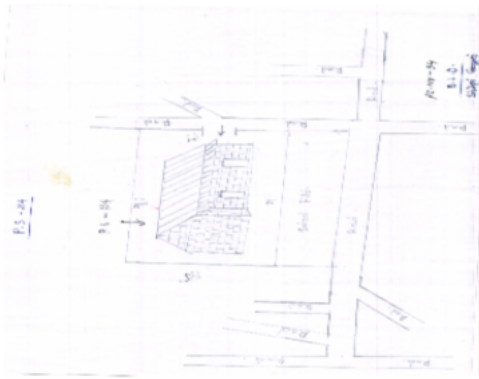

Nazri Naksha