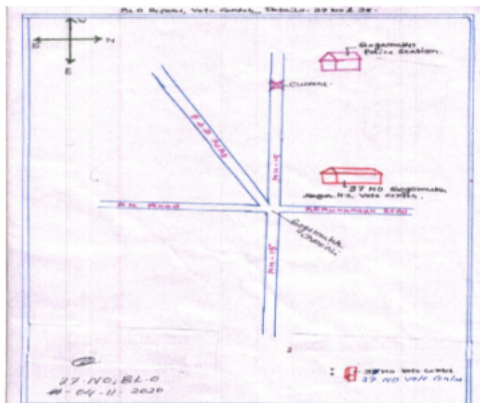

Nazri Naksha