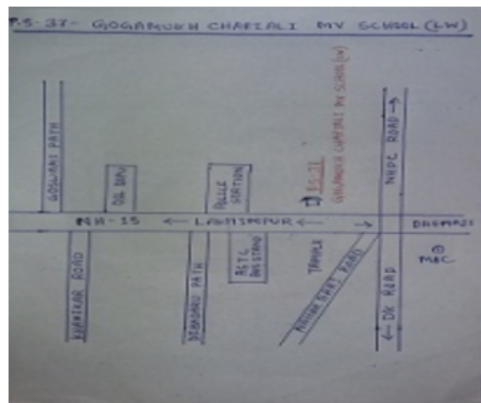

নিৰ্বাচক পঞ্জীয়ন বিষয়াৰ স্বাক্ষৰ

Nazri Naksha

Google Map View

Polling Station Building Front View

ভোটগ্ৰহন কেন্দ্ৰৰ সন্মুখৰ দৃশ্য

Cad View

Key MAP View

1 নাম : পদোশ্বৰ বৰা পিতাৰ নাম: ভুলি ৰাম বৰা ঘৰ নং : 1 বয়স : 74 লিঙ্গ : পুৰুষ	DWM3634568 ফটো উপলব্ধ	2 নাম : ৰেনমাই বৰা স্বামীৰ নাম: পদোশ্বৰ বৰা ঘৰ নং : 1 বয়স : 65 লিঙ্গ : মহিলা	DWM3634579 ফটো উপলব্ধ	3 নাম : গীতামনি বৰা পিতাৰ নাম: পদোশ্বৰ বৰা ঘৰ নং : 1 বয়স : 41 লিঙ্গ : মহিলা	DWM3634591 ফটো উপলব্ধ
4 নাম : জয়ন্ত বৰা পিতাৰ নাম: পদোশ্বৰ বৰা ঘৰ নং : 1 বয়স : 39 লিঙ্গ : পুৰুষ	DWM3634604 ফটো উপলব্ধ	5 নাম : নয়ন মনি দত্ত বৰা স্বামীৰ নাম: জয়ন্ত বৰা ঘৰ নং : 1 বয়স : 37 লিঙ্গ : মহিলা	DWM0214833 ফটো উপলব্ধ	6 নাম : প্ৰণিতা বৰা পিতাৰ নাম: পদোশ্বৰ বৰা ঘৰ নং : 1 বয়স : 33 লিঙ্গ : মহিলা	DWM0214304 ফটো উপলব্ধ
7 নাম : প্ৰাঞ্জল গগৈ পিতাৰ নাম: নাই গগৈ ঘৰ নং : 2 বয়স : 51 লিঙ্গ : পুৰুষ	DWM3634626 ফটো উপলব্ধ	8 নাম : নবনিতা গগৈ স্বামীৰ নাম: প্ৰাঞ্জল গগৈ ঘৰ নং : 2 বয়স : 39 লিঙ্গ : মহিলা	DWM3634637 ফটো উপলব্ধ	9 নাম : বিমলিম গগৈ পিতাৰ নাম: প্ৰাঞ্জল গগৈ ঘৰ নং : 02 বয়স : 23 লিঙ্গ : মহিলা	DWM2880409 ফটো উপলব্ধ
10 নাম : চেনীৰাম গায়ন পিতাৰ নাম: দেউৰাম গায়ন ঘৰ নং : 8 বয়স : 67 লিঙ্গ : পুৰুষ	DWM3634671 ফটো উপলব্ধ	11 নাম : জোনকী গায়ন স্বামীৰ নাম: চেনীৰাম গায়ন ঘৰ নং : 8 বয়স : 62 লিঙ্গ : মহিলা	DWM3634682 ফটো উপলব্ধ	12 নাম : ৰঙীলী সিংহ স্বামীৰ নাম: সুভাষ সিংহ ঘৰ নং : 8 বয়স : 43 লিঙ্গ : মহিলা	DWM3634739 ফটো উপলব্ধ
13 নাম : ৰবীন গায়ন পিতাৰ নাম: চেনীৰাম গায়ন ঘৰ নং : 8 বয়স : 39 লিঙ্গ : পুৰুষ	DWM3634740 ফটো উপলব্ধ	14 নাম : খিতিশ সিঙ পিতাৰ নাম: নৃপেন সিঙ ঘৰ নং : 8 বয়স : 39 লিঙ্গ : পুৰুষ	DWM3644222 ফটো উপলব্ধ	15 নাম : পিয়ঙ্কা সিঙ স্বামীৰ নাম: খিতিশ সিঙ ঘৰ নং : 8 বয়স : 37 লিঙ্গ : মহিলা	DWM3644211 ফটো উপলব্ধ
16 নাম : নমিতা গায়ন স্বামীৰ নাম: ৰবীন গায়ন ঘৰ নং : 8 বয়স : 37 লিঙ্গ : মহিলা	DWM3634751 ফটো উপলব্ধ	17 নাম : পংকজ গায়ন পিতাৰ নাম: চেনীৰাম গায়ন ঘৰ নং : 8 বয়স : 37 লিঙ্গ : পুৰুষ	DWM3634728 ফটো উপলব্ধ	18 নাম : কৰৱী শইকীয়া পিতাৰ নাম: ডিব্ৰেশ্বৰ শইকীয়া ঘৰ নং : 4 বয়স : 29 লিঙ্গ : মহিলা	DWM0211904 ফটো উপলব্ধ
19 নাম : সনাতন নাথ পিতাৰ নাম: কমলেশ্বৰ নাথ ঘৰ নং : 5 বয়স : 67 লিঙ্গ : পুৰুষ	DWM3634762 ফটো উপলব্ধ	20 নাম : ৰীনা নাথ স্বামীৰ নাম: সনাতন নাথ ঘৰ নং : 5 বয়স : 63 লিঙ্গ : মহিলা	DWM3634773 ফটো উপলব্ধ	21 নাম : গহীন নাথ পিতাৰ নাম: সনাতন নাথ ঘৰ নং : 5 বয়স : 45 লিঙ্গ : পুৰুষ	DWM3634784 ফটো উপলব্ধ
22 নাম : চুচেন নাথ পিতাৰ নাম: সনাতন নাথ ঘৰ নং : 5 বয়স : 42 লিঙ্গ : পুৰুষ	DWM3634795 ফটো উপলব্ধ	23 নাম : বিজুমনি চুতীয়া নাথ স্বামীৰ নাম: গহীন নাথ ঘৰ নং : 05 বয়স : 37 লিঙ্গ : মহিলা	DWM0519082 ফটো উপলব্ধ	24 নাম : মিন নাথ স্বামীৰ নাম: চুচেন নাথ ঘৰ নং : 5 বয়স : 35 লিঙ্গ : মহিলা	DWM3643069 ফটো উপলব্ধ
25 নাম : ৰংমন নাথ পিতাৰ নাম: কমলেশ্বৰ নাথ ঘৰ নং : 6 বয়স : 63 লিঙ্গ : পুৰুষ	DWM3634808 ফটো উপলব্ধ	26 নাম : নীৰ নাথ স্বামীৰ নাম: ৰংমন নাথ ঘৰ নং : 6 বয়স : 57 লিঙ্গ : মহিলা	DWM3634819 ফটো উপলব্ধ	E 27 নাম : কমল নাথ পিতাৰ নাম: কমলেশ্বৰ নাথ ঘৰ নং : 6 বয়স : 42 লিঙ্গ : পুৰুষ	DWM3634820 ফটো উপলব্ধ
28 নাম : জেউতী নাথ স্বামীৰ নাম: কমল নাথ ঘৰ নং : 6 বয়স : 40 লিঙ্গ : মহিলা	DWM3634831 ফটো উপলব্ধ	29 নাম : পৰমানন্দ নাথ পিতাৰ নাম: ৰংমন নাথ ঘৰ নং : 6 বয়স : 30 লিঙ্গ : পুৰুষ	DWM2759060 ফটো উপলব্ধ	30 নাম : কলিমন শইকীয়া পিতাৰ নাম: নৰেন শইকীয়া ঘৰ নং : 9 বয়স : 47 লিঙ্গ : পুৰুষ	DWM3634853 ফটো উপলব্ধ