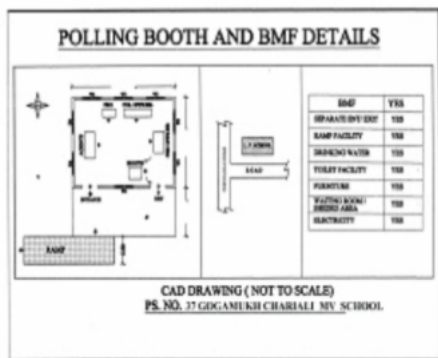

নিৰ্বাচক পঞ্জীয়ন বিষয়াৰ স্বাক্ষৰ

Nazri Naksha

Google Map View

Polling Station Building Front View

ভোটগ্ৰহন কেন্দ্ৰৰ সন্মুখৰ দৃশ্য

Cad View

Key MAP View

1 নাম : পদোশ্বৰ বৰা পিতাৰ নাম: ভুলি ৰাম বৰা ঘৰ নং : 1 বয়স : 74 লিঙ্গ : পুৰুষ	DWM3634568 ফটো উপলব্ধ	2 নাম : ৰেনমাই বৰা স্বামীৰ নাম: পদোশ্বৰ বৰা ঘৰ নং : 1 বয়স : 65 লিঙ্গ : মহিলা	DWM3634579 ফটো উপলব্ধ	3 নাম : গীতামনি বৰা পিতাৰ নাম: পদোশ্বৰ বৰা ঘৰ নং : 1 বয়স : 41 লিঙ্গ : মহিলা	DWM3634591 ফটো উপলব্ধ
4 নাম : জয়ন্ত বৰা পিতাৰ নাম: পদোশ্বৰ বৰা ঘৰ নং : 1 বয়স : 39 লিঙ্গ : পুৰুষ	DWM3634604 ফটো উপলব্ধ	5 নাম : নয়ন মনি দত্ত বৰা স্বামীৰ নাম: জয়ন্ত বৰা ঘৰ নং : 1 বয়স : 37 লিঙ্গ : মহিলা	DWM0214833 ফটো উপলব্ধ	6 নাম : প্ৰণিতা বৰা পিতাৰ নাম: পদোশ্বৰ বৰা ঘৰ নং : 1 বয়স : 33 লিঙ্গ : মহিলা	DWM0214304 ফটো উপলব্ধ
7 নাম : প্ৰাঞ্জল গগৈ পিতাৰ নাম: নাই গগৈ ঘৰ নং : 2 বয়স : 51 লিঙ্গ : পুৰুষ	DWM3634626 ফটো উপলব্ধ	8 নাম : নবনিতা গগৈ স্বামীৰ নাম: প্ৰাঞ্জল গগৈ ঘৰ নং : 2 বয়স : 39 লিঙ্গ : মহিলা	DWM3634637 ফটো উপলব্ধ	9 নাম : বিমলিম গগৈ পিতাৰ নাম: প্ৰাঞ্জল গগৈ ঘৰ নং : 02 বয়স : 23 লিঙ্গ : মহিলা	DWM2880409 ফটো উপলব্ধ
10 নাম : চেনীৰাম গায়ন পিতাৰ নাম: দেউৰাম গায়ন ঘৰ নং : 8 বয়স : 67 লিঙ্গ : পুৰুষ	DWM3634671 ফটো উপলব্ধ	11 নাম : জোনকী গায়ন স্বামীৰ নাম: চেনীৰাম গায়ন ঘৰ নং : 8 বয়স : 62 লিঙ্গ : মহিলা	DWM3634682 ফটো উপলব্ধ	12 নাম : ৰঙীলী সিংহ স্বামীৰ নাম: সুভাষ সিংহ ঘৰ নং : 8 বয়স : 43 লিঙ্গ : মহিলা	DWM3634739 ফটো উপলব্ধ
13 নাম : ৰবীন গায়ন পিতাৰ নাম: চেনীৰাম গায়ন ঘৰ নং : 8 বয়স : 39 লিঙ্গ : পুৰুষ	DWM3634740 ফটো উপলব্ধ	14 নাম : খিতিশ সিঙ পিতাৰ নাম: নৃপেন সিঙ ঘৰ নং : 8 বয়স : 39 লিঙ্গ : পুৰুষ	DWM3644222 ফটো উপলব্ধ	15 নাম : পিয়ঙ্কা সিঙ স্বামীৰ নাম: খিতিশ সিঙ ঘৰ নং : 8 বয়স : 37 লিঙ্গ : মহিলা	DWM3644211 ফটো উপলব্ধ
16 নাম : নমিতা গায়ন স্বামীৰ নাম: ৰবীন গায়ন ঘৰ নং : 8 বয়স : 37 লিঙ্গ : মহিলা	DWM3634751 ফটো উপলব্ধ	17 নাম : পংকজ গায়ন পিতাৰ নাম: চেনীৰাম গায়ন ঘৰ নং : 8 বয়স : 37 লিঙ্গ : পুৰুষ	DWM3634728 ফটো উপলব্ধ	18 নাম : কৰৱী শইকীয়া পিতাৰ নাম: ডিব্ৰেশ্বৰ শইকীয়া ঘৰ নং : 4 বয়স : 29 লিঙ্গ : মহিলা	DWM0211904 ফটো উপলব্ধ
19 নাম : সনাতন নাথ পিতাৰ নাম: কমলেশ্বৰ নাথ ঘৰ নং : 5 বয়স : 67 লিঙ্গ : পুৰুষ	DWM3634762 ফটো উপলব্ধ	20 নাম : ৰীনা নাথ স্বামীৰ নাম: সনাতন নাথ ঘৰ নং : 5 বয়স : 63 লিঙ্গ : মহিলা	DWM3634773 ফটো উপলব্ধ	21 নাম : গহীন নাথ পিতাৰ নাম: সনাতন নাথ ঘৰ নং : 5 বয়স : 45 লিঙ্গ : পুৰুষ	DWM3634784 ফটো উপলব্ধ
22 নাম : চুচেন নাথ পিতাৰ নাম: সনাতন নাথ ঘৰ নং : 5 বয়স : 42 লিঙ্গ : পুৰুষ	DWM3634795 ফটো উপলব্ধ	23 নাম : বিজুমনি চুতীয়া নাথ স্বামীৰ নাম: গহীন নাথ ঘৰ নং : 05 বয়স : 37 লিঙ্গ : মহিলা	DWM0519082 ফটো উপলব্ধ	24 নাম : মিন নাথ স্বামীৰ নাম: চুচেন নাথ ঘৰ নং : 5 বয়স : 35 লিঙ্গ : মহিলা	DWM3643069 ফটো উপলব্ধ
25 নাম : ৰংমন নাথ পিতাৰ নাম: কমলেশ্বৰ নাথ ঘৰ নং : 6 বয়স : 63 লিঙ্গ : পুৰুষ	DWM3634808 ফটো উপলব্ধ	26 নাম : নীৰ নাথ স্বামীৰ নাম: ৰংমন নাথ ঘৰ নং : 6 বয়স : 57 লিঙ্গ : মহিলা	DWM3634819 ফটো উপলব্ধ	E 27 নাম : কমল নাথ পিতাৰ নাম: কমলেশ্বৰ নাথ ঘৰ নং : 6 বয়স : 42 লিঙ্গ : পুৰুষ	DWM3634820 ফটো উপলব্ধ
28 নাম : জেউতী নাথ স্বামীৰ নাম: কমল নাথ ঘৰ নং : 6 বয়স : 40 লিঙ্গ : মহিলা	DWM3634831 ফটো উপলব্ধ	29 নাম : পৰমানন্দ নাথ পিতাৰ নাম: ৰংমন নাথ ঘৰ নং : 6 বয়স : 30 লিঙ্গ : পুৰুষ	DWM2759060 ফটো উপলব্ধ	30 নাম : কলিমন শইকীয়া পিতাৰ নাম: নৰেন শইকীয়া ঘৰ নং : 9 বয়স : 47 লিঙ্গ : পুৰুষ	DWM3634853 ফটো উপলব্ধ