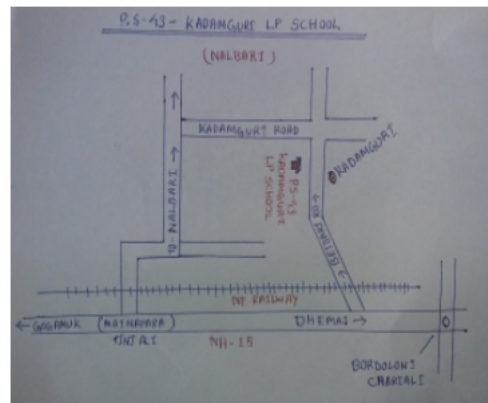

নিৰ্বাচক পঞ্জীয়ন বিষয়াৰ স্বাক্ষৰ

Nazri Naksha

Google Map View

Polling Station Building Front View

ভোটগ্ৰহন কেন্দ্ৰৰ সন্মুখৰ দৃশ্য

Cad View

Key MAP View

| | | | | | |
|--|--------------------------|---|--------------------------|--|--------------------------|
| 1 নাম : চন্দন দেউৰী পিতাৰ নাম: ৰাজেন্দ্ৰ দেউৰী ঘৰ নং : 00 বয়স : 19 লিঙ্গ : পুৰুষ | FXO0120881 ফটো উপলব্ধ | 2 নাম : দিব্যজ্যোতি দেউৰী পিতাৰ নাম: সুভাষ দেউৰী ঘৰ নং : 1 বয়স : 39 লিঙ্গ : পুৰুষ | DWM4134570 ফটো উপলব্ধ | # 3 নাম : পূৰ্বজ্যোতি দেউৰী পিতাৰ নাম: সুভাষ দেউৰী ঘৰ নং : 1 বয়স : 32 লিঙ্গ : পুৰুষ | DWM4139177 ফটো উপলব্ধ |
| 4 নাম : দিপকুমাৰ দেউৰী পিতাৰ নাম: বিপুল দেউৰী ঘৰ নং : 1 বয়স : 32 লিঙ্গ : পুৰুষ | DWM4139291 ফটো উপলব্ধ | 5 নাম : পুণ্যমাই খনিকৰ গগৈ স্বামীৰ নাম: আদিত্য গগৈ ঘৰ নং : 01 বয়স : 32 লিঙ্গ : মহিলা | DWM4139371 ফটো উপলব্ধ | 6 নাম : শান্তো দেউৰী পিতাৰ নাম: বিপুল দেউৰী ঘৰ নং : 01 বয়স : 31 লিঙ্গ : পুৰুষ | DWM4139304 ফটো উপলব্ধ |
| 7 নাম : জ্যোতি প্ৰভা দেউৰী স্বামীৰ নাম: পোনা দেউৰী ঘৰ নং : 1 বয়স : 31 লিঙ্গ : মহিলা | DWM4139166 ফটো উপলব্ধ | 8 নাম : নিকুঞ্জ দেউৰী পিতাৰ নাম: অনিল দেউৰী ঘৰ নং : 1 বয়স : 31 লিঙ্গ : মহিলা | FXO0101337 ফটো উপলব্ধ | 9 নাম : মনজ্যোতি দেউৰী পিতাৰ নাম: সুভাষ দেউৰী ঘৰ নং : 1 বয়স : 30 লিঙ্গ : পুৰুষ | DWM4139768 ফটো উপলব্ধ |
| # 10 নাম : ৰাহুল দেউৰী পিতাৰ নাম: সুভাষ দেউৰী ঘৰ নং : 1 বয়স : 29 লিঙ্গ : পুৰুষ | DWM0217430 ফটো উপলব্ধ | 11 নাম : এন্জ দেউৰী পিতাৰ নাম: বিপুল দেউৰী ঘৰ নং : 1 বয়স : 25 লিঙ্গ : পুৰুষ | DWM0510164 ফটো উপলব্ধ | 12 নাম : সনালী দেউৰী স্বামীৰ নাম: মনজ্যোতি দেউৰী ঘৰ নং : 1 বয়স : 24 লিঙ্গ : মহিলা | DWM2903110 ফটো উপলব্ধ |
| 13 নাম : মাজনী দেউৰী স্বামীৰ নাম: ইঞ্জ দেউৰী ঘৰ নং : 1 বয়স : 20 লিঙ্গ : মহিলা | FXO0063677 ফটো উপলব্ধ | 14 নাম : ফুলিৰা দেউৰী স্বামীৰ নাম: টুমুৰু দেউৰী ঘৰ নং : 2 বয়স : 80 লিঙ্গ : মহিলা | DWM4134605 ফটো উপলব্ধ | 15 নাম : বংশী দেউৰী পিতাৰ নাম: টুমুৰু দেউৰী ঘৰ নং : 2 বয়স : 52 লিঙ্গ : পুৰুষ | DWM4134627 ফটো উপলব্ধ |
| 16 নাম : জেনেবাই দেউৰী স্বামীৰ নাম: বংশী দেউৰী ঘৰ নং : 2 বয়স : 48 লিঙ্গ : মহিলা | DWM4134638 ফটো উপলব্ধ | 17 নাম : দিপেন দেউৰী পিতাৰ নাম: টুমুৰু দেউৰী ঘৰ নং : 2 বয়স : 42 লিঙ্গ : পুৰুষ | DWM4134649 ফটো উপলব্ধ | 18 নাম : মাইনি দেউৰী স্বামীৰ নাম: বংশী দেউৰী ঘৰ নং : 2 বয়স : 27 লিঙ্গ : মহিলা | DWM0217505 ফটো উপলব্ধ |
| 19 নাম : লিচিমাই মিলি দেউৰী স্বামীৰ নাম: ৰুপম দেউৰী ঘৰ নং : 02 বয়স : 24 লিঙ্গ : মহিলা | DWM0745968 ফটো উপলব্ধ | 20 নাম : ৰুপম দেউৰী পিতাৰ নাম: বংশী দেউৰী ঘৰ নং : 02 বয়স : 24 লিঙ্গ : পুৰুষ | DWM0745935 ফটো উপলব্ধ | 21 নাম : সুৰভী দেউৰী স্বামীৰ নাম: অনিল দেউৰী ঘৰ নং : 0 বয়স : 42 লিঙ্গ : মহিলা | DWM4139962 ফটো উপলব্ধ |
| 22 নাম : অনিল দেউৰী পিতাৰ নাম: মুনিমা দেউৰী ঘৰ নং : 0 বয়স : 42 লিঙ্গ : পুৰুষ | DWM4134661 ফটো উপলব্ধ | 23 নাম : চিত্ৰবা দেউৰী স্বামীৰ নাম: কোমলসিং দেউৰী ঘৰ নং : 8 বয়স : 90 লিঙ্গ : মহিলা | DWM4134694 ফটো উপলব্ধ | 24 নাম : লক্ষেশ্বৰ দেউৰী পিতাৰ নাম: তিলিকা দেউৰী ঘৰ নং : 8 বয়স : 60 লিঙ্গ : পুৰুষ | DWM4134672 ফটো উপলব্ধ |
| 25 নাম : পুনাবতী দেউৰী স্বামীৰ নাম: লক্ষেশ্বৰ দেউৰী ঘৰ নং : 8 বয়স : 45 লিঙ্গ : মহিলা | DWM4134683 ফটো উপলব্ধ | 26 নাম : মনি দেউৰী স্বামীৰ নাম: ধনঞ্জয় দেউৰী ঘৰ নং : 4 বয়স : 41 লিঙ্গ : মহিলা | FXO0055830 ফটো উপলব্ধ | 27 নাম : কুঞ্জলতা দেউৰী পিতাৰ নাম: লক্ষেশ্বৰ দেউৰী ঘৰ নং : 8 বয়স : 37 লিঙ্গ : মহিলা | DWM4134707 ফটো উপলব্ধ |
| 28 নাম : ধনঞ্জয় দেউৰী পিতাৰ নাম: লক্ষেশ্বৰ দেউৰী ঘৰ নং : 8 বয়স : 33 লিঙ্গ : পুৰুষ | DWM2761457 ফটো উপলব্ধ | 29 নাম : জিতুল দেউৰী মাতৃৰ নাম: লক্ষেশ্বৰ দেউৰী ঘৰ নং : 8 বয়স : 31 লিঙ্গ : পুৰুষ | DWM4139564 ফটো উপলব্ধ | 30 নাম : ভাস্কৰ দেউৰী পিতাৰ নাম: লক্ষেশ্বৰ দেউৰী ঘৰ নং : 8 বয়স : 30 লিঙ্গ : পুৰুষ | DWM2761446 ফটো উপলব্ধ |