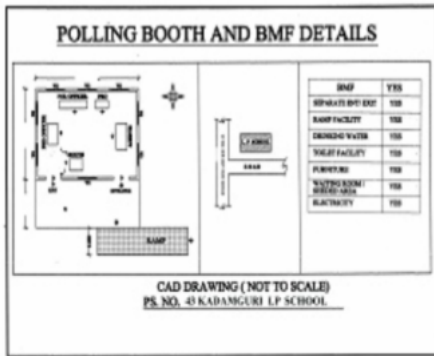

নিৰ্বাচক পঞ্জীয়ন বিষয়াৰ স্বাক্ষৰ

Nazri Naksha

Google Map View

Polling Station Building Front View

ভোটগ্ৰহন কেন্দ্ৰৰ সন্মুখৰ দৃশ্য

Cad View

Key MAP View

| | | | | | |
|--|--------------------------|---|--------------------------|--|--------------------------|
| 1 নাম : চন্দন দেউৰী পিতাৰ নাম: ৰাজেন্দ্ৰ দেউৰী ঘৰ নং : 00 বয়স : 19 লিঙ্গ : পুৰুষ | FXO0120881 ফটো উপলব্ধ | 2 নাম : দিব্যজ্যোতি দেউৰী পিতাৰ নাম: সুভাষ দেউৰী ঘৰ নং : 1 বয়স : 39 লিঙ্গ : পুৰুষ | DWM4134570 ফটো উপলব্ধ | # 3 নাম : পূৰ্বজ্যোতি দেউৰী পিতাৰ নাম: সুভাষ দেউৰী ঘৰ নং : 1 বয়স : 32 লিঙ্গ : পুৰুষ | DWM4139177 ফটো উপলব্ধ |
| 4 নাম : দিপকুমাৰ দেউৰী পিতাৰ নাম: বিপুল দেউৰী ঘৰ নং : 1 বয়স : 32 লিঙ্গ : পুৰুষ | DWM4139291 ফটো উপলব্ধ | 5 নাম : পুণ্যমাই খনিকৰ গগৈ স্বামীৰ নাম: আদিত্য গগৈ ঘৰ নং : 01 বয়স : 32 লিঙ্গ : মহিলা | DWM4139371 ফটো উপলব্ধ | 6 নাম : শান্তো দেউৰী পিতাৰ নাম: বিপুল দেউৰী ঘৰ নং : 01 বয়স : 31 লিঙ্গ : পুৰুষ | DWM4139304 ফটো উপলব্ধ |
| 7 নাম : জ্যোতি প্ৰভা দেউৰী স্বামীৰ নাম: পোনা দেউৰী ঘৰ নং : 1 বয়স : 31 লিঙ্গ : মহিলা | DWM4139166 ফটো উপলব্ধ | 8 নাম : নিকুঞ্জ দেউৰী পিতাৰ নাম: অনিল দেউৰী ঘৰ নং : 1 বয়স : 31 লিঙ্গ : মহিলা | FXO0101337 ফটো উপলব্ধ | 9 নাম : মনজ্যোতি দেউৰী পিতাৰ নাম: সুভাষ দেউৰী ঘৰ নং : 1 বয়স : 30 লিঙ্গ : পুৰুষ | DWM4139768 ফটো উপলব্ধ |
| # 10 নাম : ৰাহুল দেউৰী পিতাৰ নাম: সুভাষ দেউৰী ঘৰ নং : 1 বয়স : 29 লিঙ্গ : পুৰুষ | DWM0217430 ফটো উপলব্ধ | 11 নাম : এন্জ দেউৰী পিতাৰ নাম: বিপুল দেউৰী ঘৰ নং : 1 বয়স : 25 লিঙ্গ : পুৰুষ | DWM0510164 ফটো উপলব্ধ | 12 নাম : সনালী দেউৰী স্বামীৰ নাম: মনজ্যোতি দেউৰী ঘৰ নং : 1 বয়স : 24 লিঙ্গ : মহিলা | DWM2903110 ফটো উপলব্ধ |
| 13 নাম : মাজনী দেউৰী স্বামীৰ নাম: ইঞ্জ দেউৰী ঘৰ নং : 1 বয়স : 20 লিঙ্গ : মহিলা | FXO0063677 ফটো উপলব্ধ | 14 নাম : ফুলিৰা দেউৰী স্বামীৰ নাম: টুমুৰু দেউৰী ঘৰ নং : 2 বয়স : 80 লিঙ্গ : মহিলা | DWM4134605 ফটো উপলব্ধ | 15 নাম : বংশী দেউৰী পিতাৰ নাম: টুমুৰু দেউৰী ঘৰ নং : 2 বয়স : 52 লিঙ্গ : পুৰুষ | DWM4134627 ফটো উপলব্ধ |
| 16 নাম : জেনেবাই দেউৰী স্বামীৰ নাম: বংশী দেউৰী ঘৰ নং : 2 বয়স : 48 লিঙ্গ : মহিলা | DWM4134638 ফটো উপলব্ধ | 17 নাম : দিপেন দেউৰী পিতাৰ নাম: টুমুৰু দেউৰী ঘৰ নং : 2 বয়স : 42 লিঙ্গ : পুৰুষ | DWM4134649 ফটো উপলব্ধ | 18 নাম : মাইনি দেউৰী স্বামীৰ নাম: বংশী দেউৰী ঘৰ নং : 2 বয়স : 27 লিঙ্গ : মহিলা | DWM0217505 ফটো উপলব্ধ |
| 19 নাম : লিচিমাই মিলি দেউৰী স্বামীৰ নাম: ৰুপম দেউৰী ঘৰ নং : 02 বয়স : 24 লিঙ্গ : মহিলা | DWM0745968 ফটো উপলব্ধ | 20 নাম : ৰুপম দেউৰী পিতাৰ নাম: বংশী দেউৰী ঘৰ নং : 02 বয়স : 24 লিঙ্গ : পুৰুষ | DWM0745935 ফটো উপলব্ধ | 21 নাম : সুৰভী দেউৰী স্বামীৰ নাম: অনিল দেউৰী ঘৰ নং : 0 বয়স : 42 লিঙ্গ : মহিলা | DWM4139962 ফটো উপলব্ধ |
| 22 নাম : অনিল দেউৰী পিতাৰ নাম: মুনিমা দেউৰী ঘৰ নং : 0 বয়স : 42 লিঙ্গ : পুৰুষ | DWM4134661 ফটো উপলব্ধ | 23 নাম : চিত্ৰবা দেউৰী স্বামীৰ নাম: কোমলসিং দেউৰী ঘৰ নং : 8 বয়স : 90 লিঙ্গ : মহিলা | DWM4134694 ফটো উপলব্ধ | 24 নাম : লক্ষেশ্বৰ দেউৰী পিতাৰ নাম: তিলিকা দেউৰী ঘৰ নং : 8 বয়স : 60 লিঙ্গ : পুৰুষ | DWM4134672 ফটো উপলব্ধ |
| 25 নাম : পুনাবতী দেউৰী স্বামীৰ নাম: লক্ষেশ্বৰ দেউৰী ঘৰ নং : 8 বয়স : 45 লিঙ্গ : মহিলা | DWM4134683 ফটো উপলব্ধ | 26 নাম : মনি দেউৰী স্বামীৰ নাম: ধনঞ্জয় দেউৰী ঘৰ নং : 4 বয়স : 41 লিঙ্গ : মহিলা | FXO0055830 ফটো উপলব্ধ | 27 নাম : কুঞ্জলতা দেউৰী পিতাৰ নাম: লক্ষেশ্বৰ দেউৰী ঘৰ নং : 8 বয়স : 37 লিঙ্গ : মহিলা | DWM4134707 ফটো উপলব্ধ |
| 28 নাম : ধনঞ্জয় দেউৰী পিতাৰ নাম: লক্ষেশ্বৰ দেউৰী ঘৰ নং : 8 বয়স : 33 লিঙ্গ : পুৰুষ | DWM2761457 ফটো উপলব্ধ | 29 নাম : জিতুল দেউৰী মাতৃৰ নাম: লক্ষেশ্বৰ দেউৰী ঘৰ নং : 8 বয়স : 31 লিঙ্গ : পুৰুষ | DWM4139564 ফটো উপলব্ধ | 30 নাম : ভাস্কৰ দেউৰী পিতাৰ নাম: লক্ষেশ্বৰ দেউৰী ঘৰ নং : 8 বয়স : 30 লিঙ্গ : পুৰুষ | DWM2761446 ফটো উপলব্ধ |